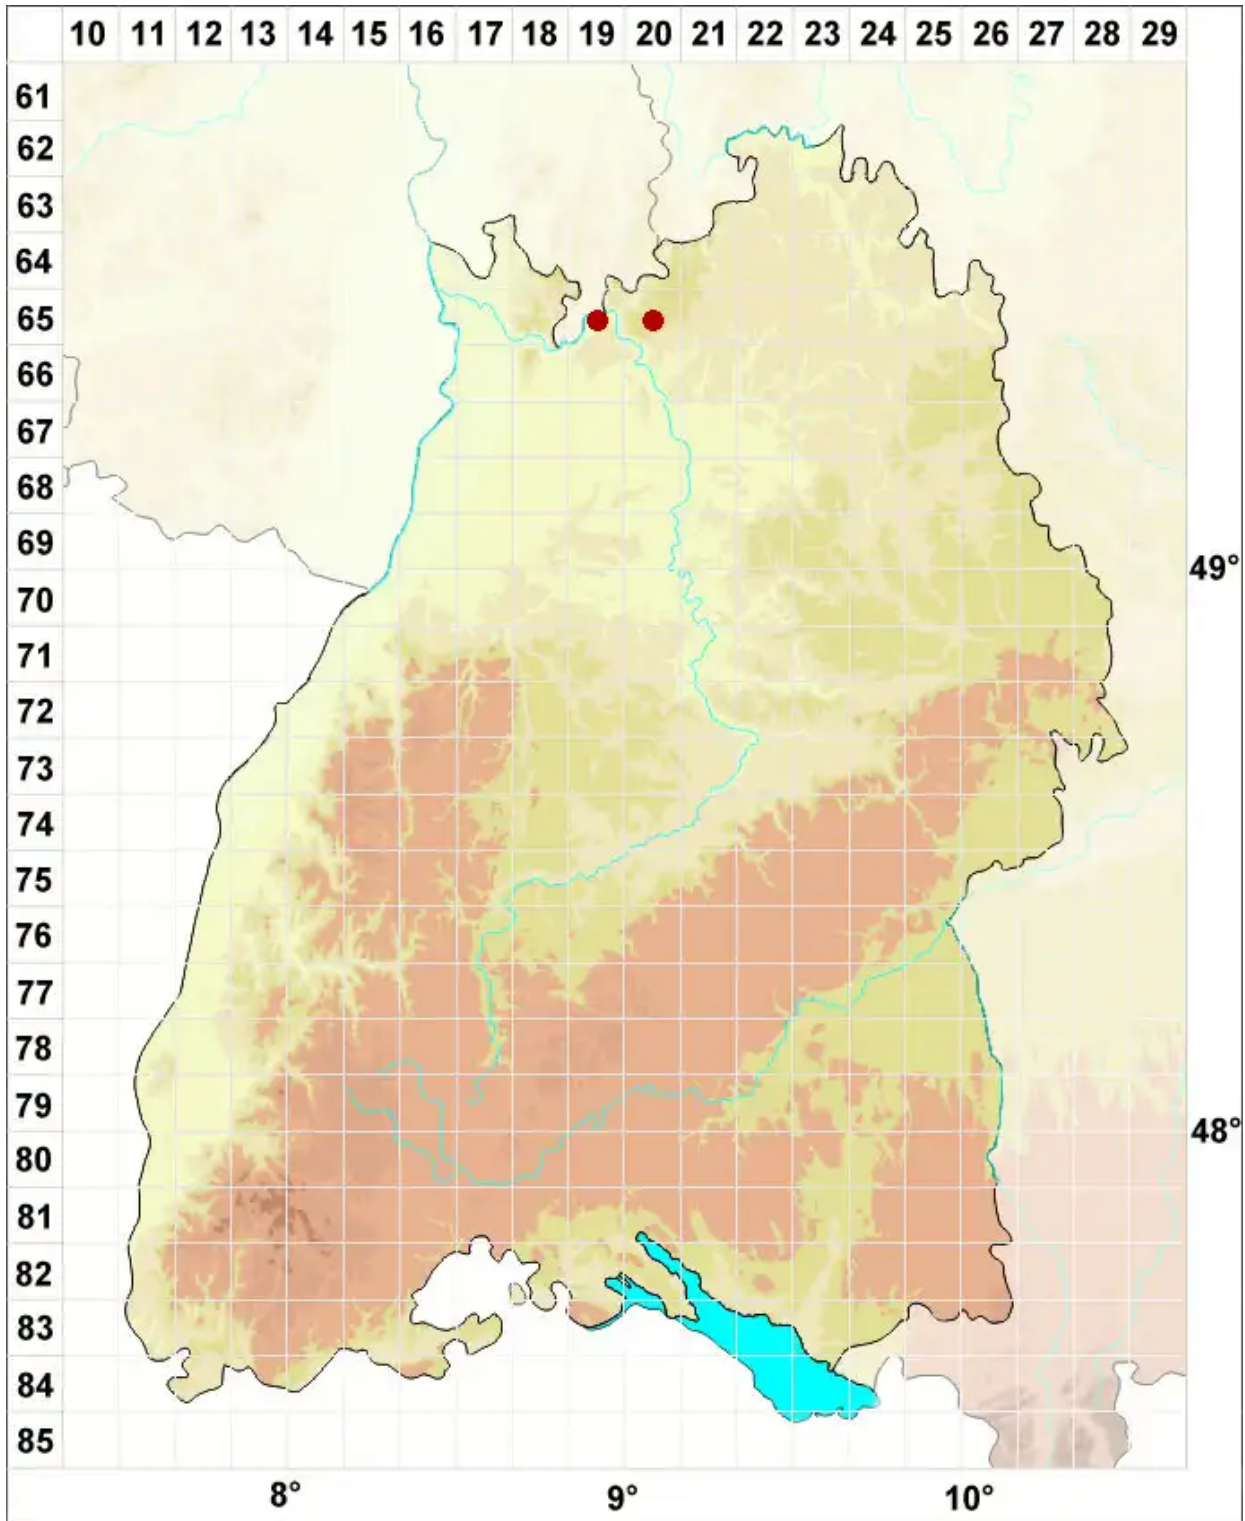

# Pertusaria pupillaris (Nyl.) Th. Fr.

Pupillen-Porenflechte

Legende:

**Symbole:**  
Ausgefülltes Symbol:  
Zeitraum von 1980 bis heute (Aktuelle Angabe)  
Leeres Symbol:  
Zeitraum vor 1980 (Altangabe)  
Quadrat: Herbarbeleg