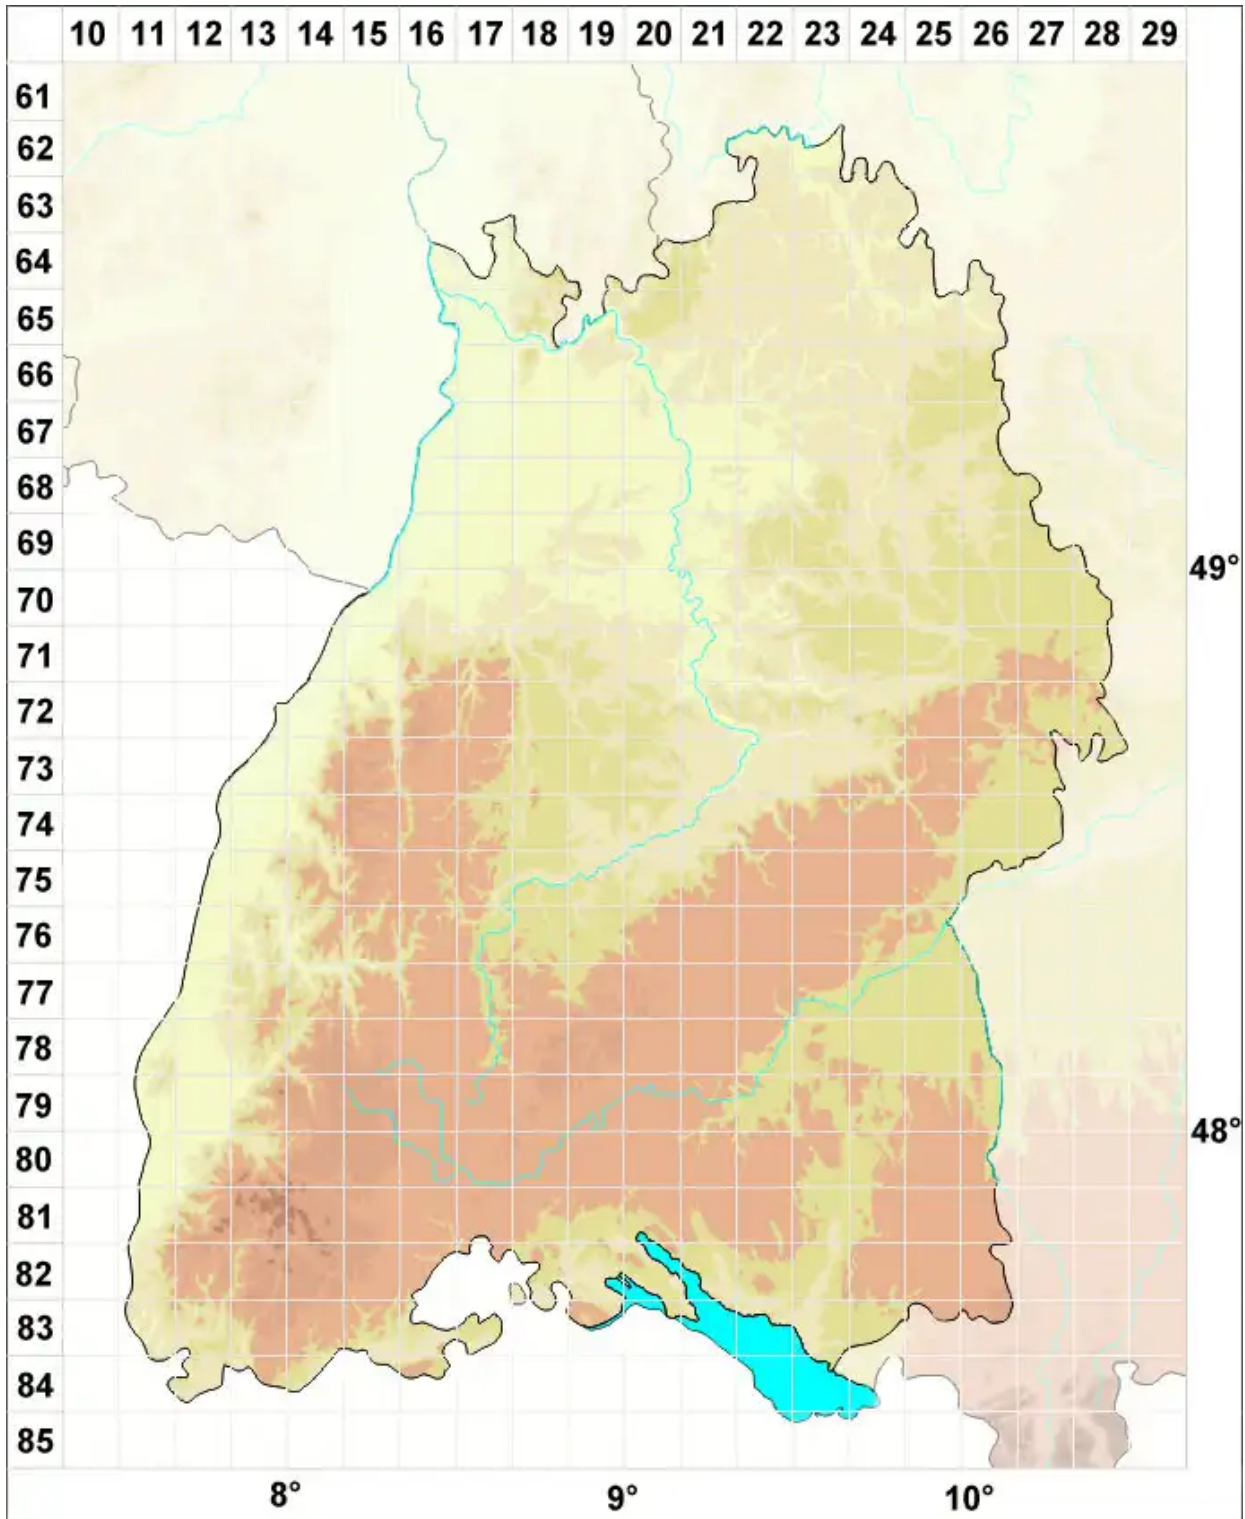

# Pertusaria pertusa var. pertusa (Weigel) Tuck.

Gewöhnliche Porenflechte

Legende:

- Symbole:**
- Ausgefülltes Symbol:  
Zeitraum von 1980 bis heute (Aktuelle Angabe)
  - Leeres Symbol:  
Zeitraum vor 1980 (Altangabe)
  - Quadrat: Herbarbeleg