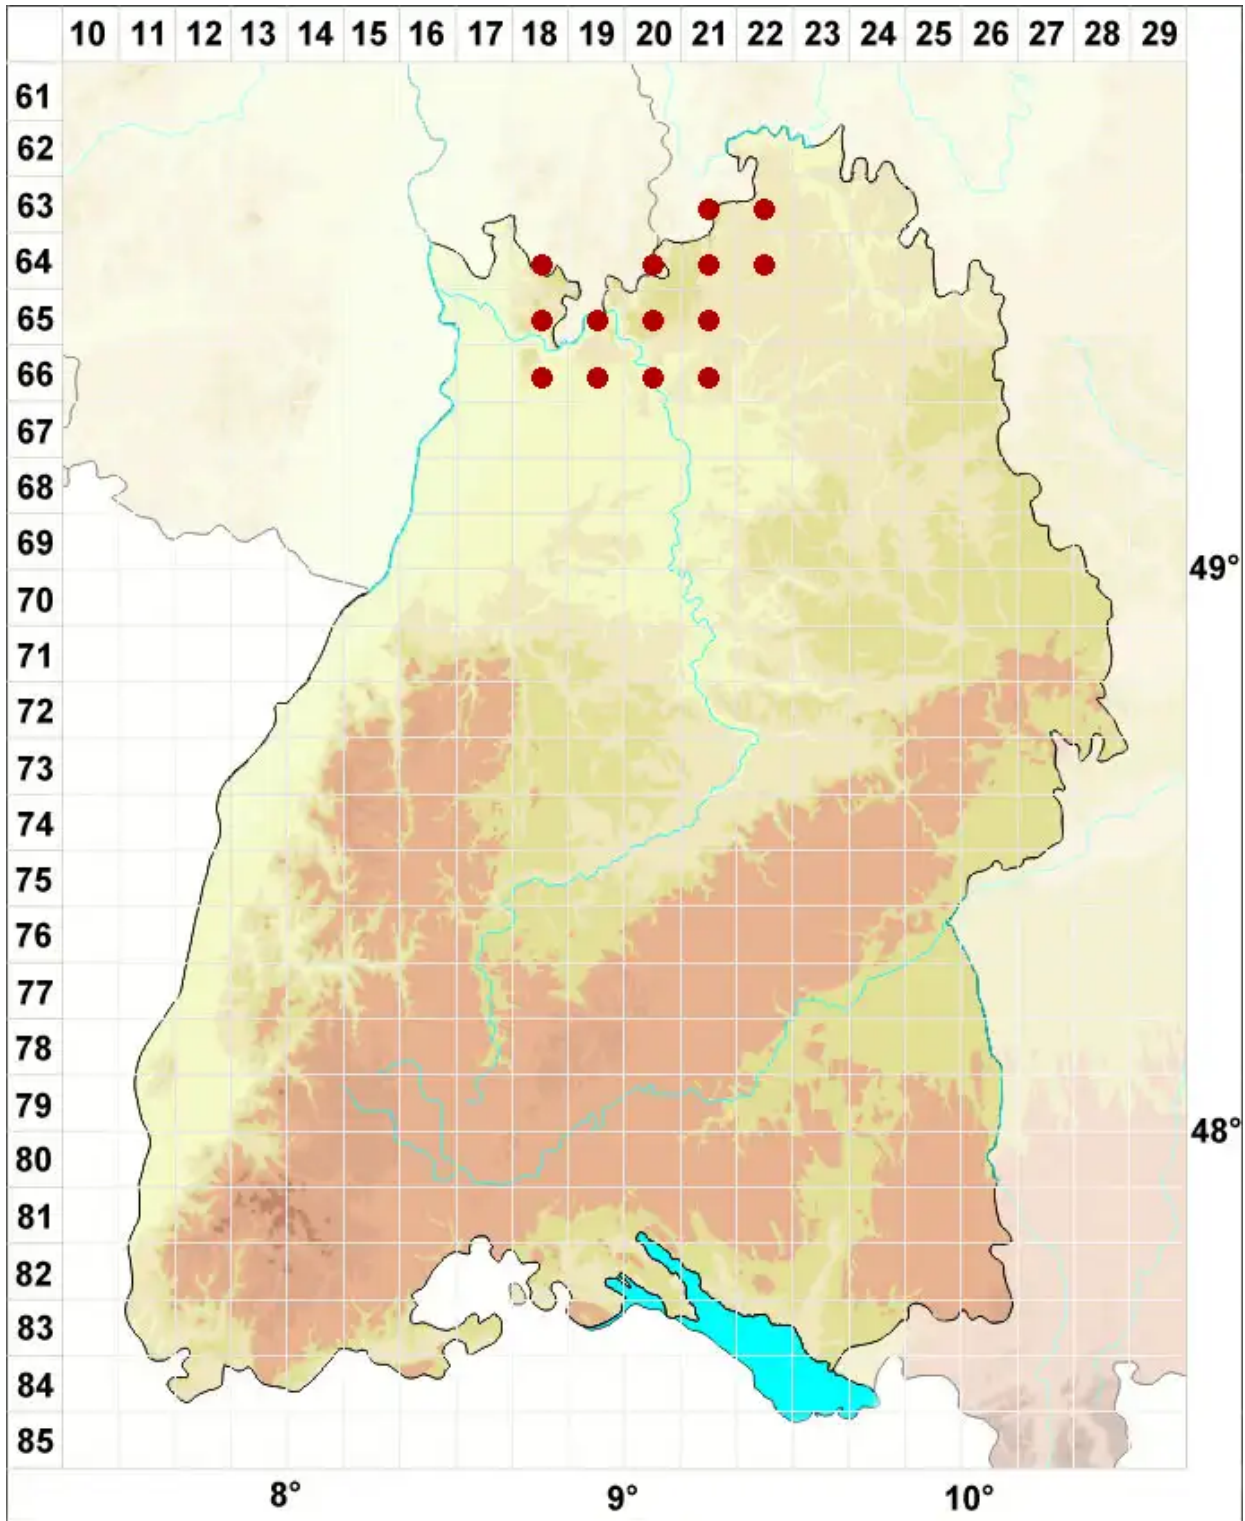

Pertusaria leioplaca DC.

Glatte Porenflechte

Legende:

- Symbole:**
- Ausgefülltes Symbol:
Zeitraum von 1980 bis heute (Aktuelle Angabe)
 - Leeres Symbol:
Zeitraum vor 1980 (Altangabe)
 - Quadrat: Herbarbeleg