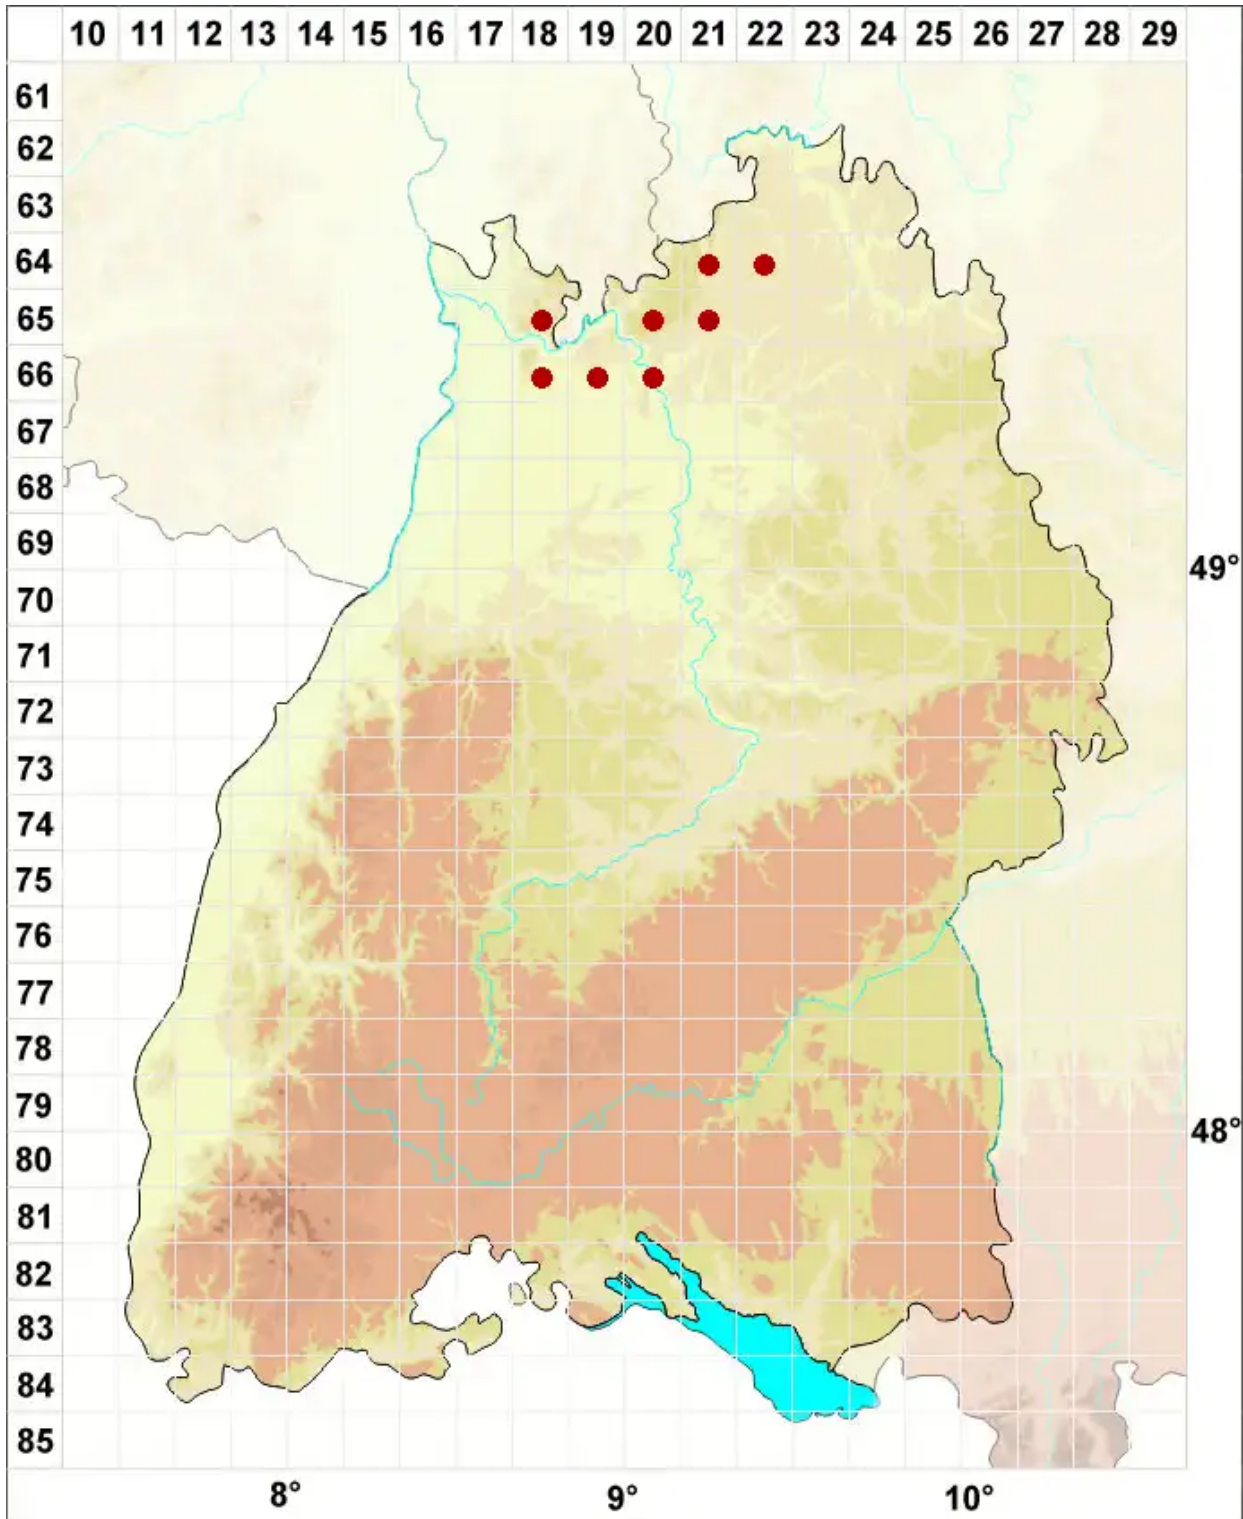

Ochrolechia turneri (Sm.) Hasselrot

Gewöhnliche Cremeflechte

Legende:

- Symbole:**
Ausgefülltes Symbol:
Zeitraum von 1980 bis heute (Aktuelle Angabe)
Leeres Symbol:
Zeitraum vor 1980 (Altangabe)
Quadrat: Herbarbeleg