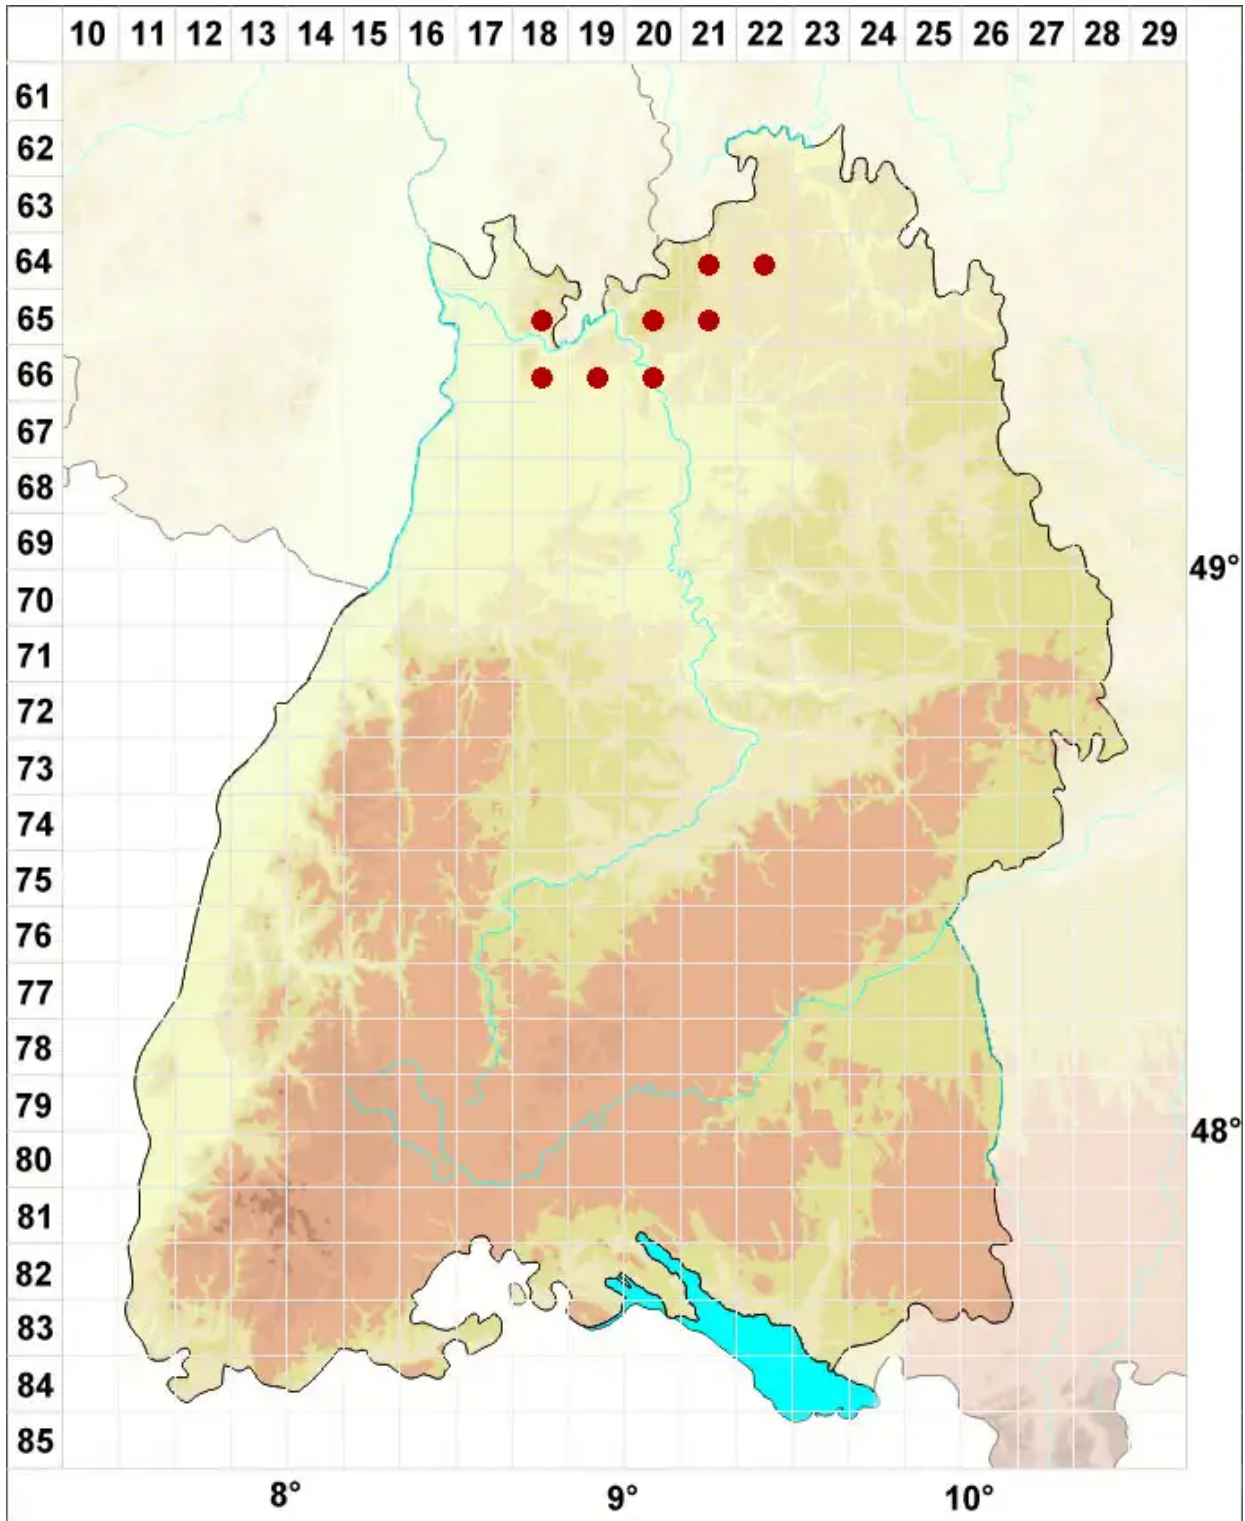

Ochrolechia turneri (Sm.) Hasselrot

Gewöhnliche Cremeflechte

Legende:

- Symbole:**
- Ausgefülltes Symbol:
Zeitraum von 1980 bis heute (Aktuelle Angabe)
 - Leeres Symbol:
Zeitraum vor 1980 (Altangabe)
 - Quadrat: Herbarbeleg