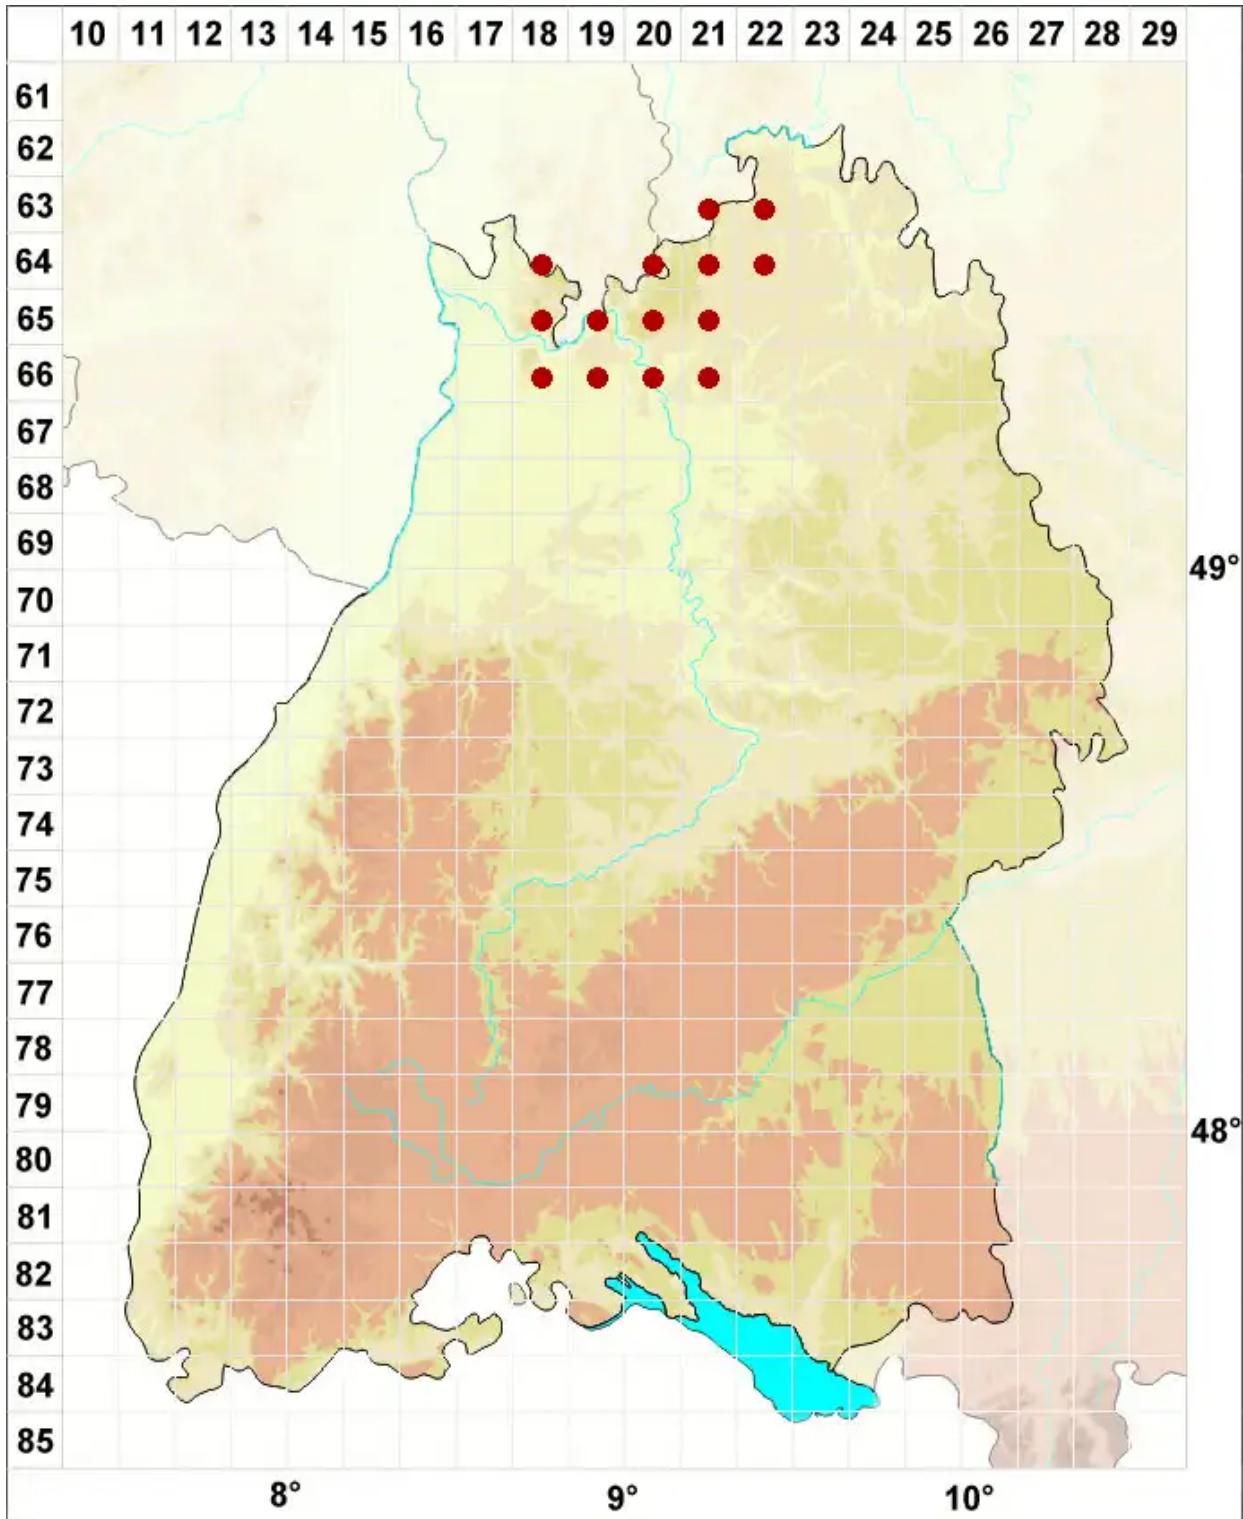

# Pertusaria leioplaca DC.

Glatte Porenflechte

Legende:

**Symbole:**  
Ausgefülltes Symbol:  
Zeitraum von 1980 bis heute (Aktuelle Angabe)  
Leeres Symbol:  
Zeitraum vor 1980 (Altangabe)  
Quadrat: Herbarbeleg