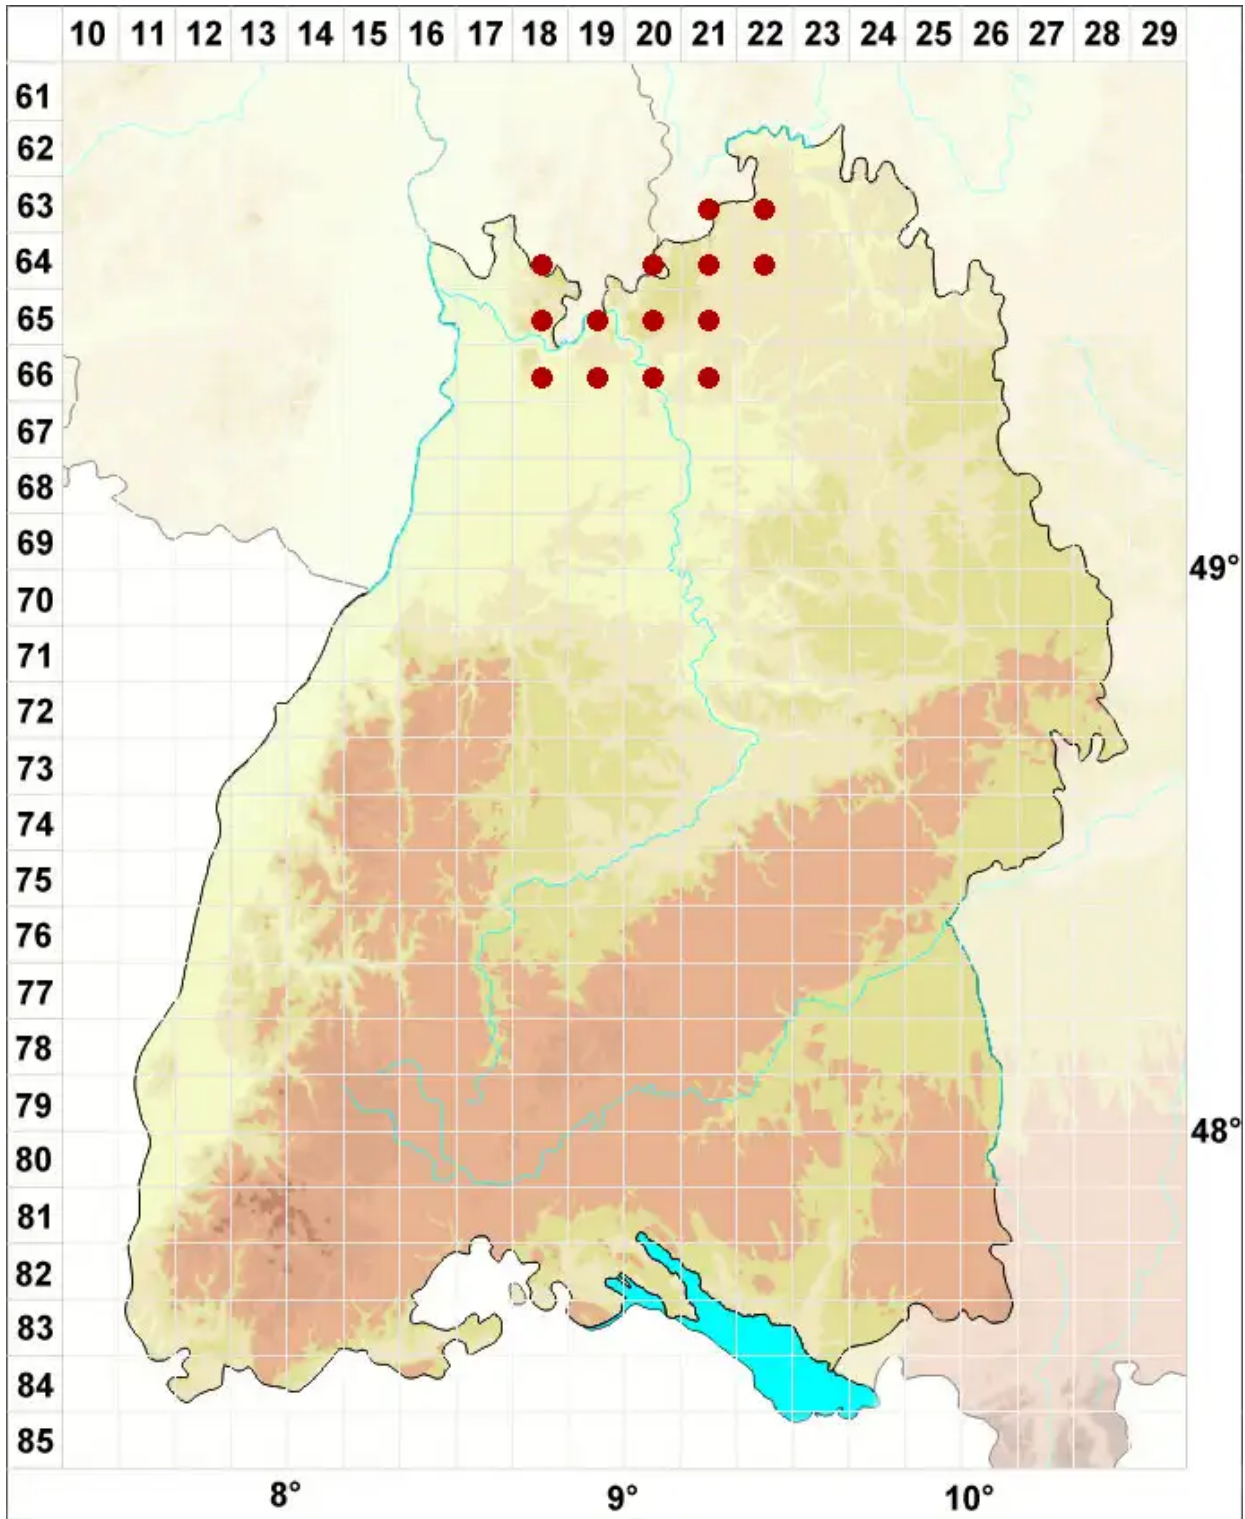

Pertusaria leioplaca DC.

Glatte Porenflechte

Legende:

- Symbole:**
Ausgefülltes Symbol:
Zeitraum von 1980 bis heute (Aktuelle Angabe)
Leeres Symbol:
Zeitraum vor 1980 (Altangabe)
Quadrat: Herbarbeleg