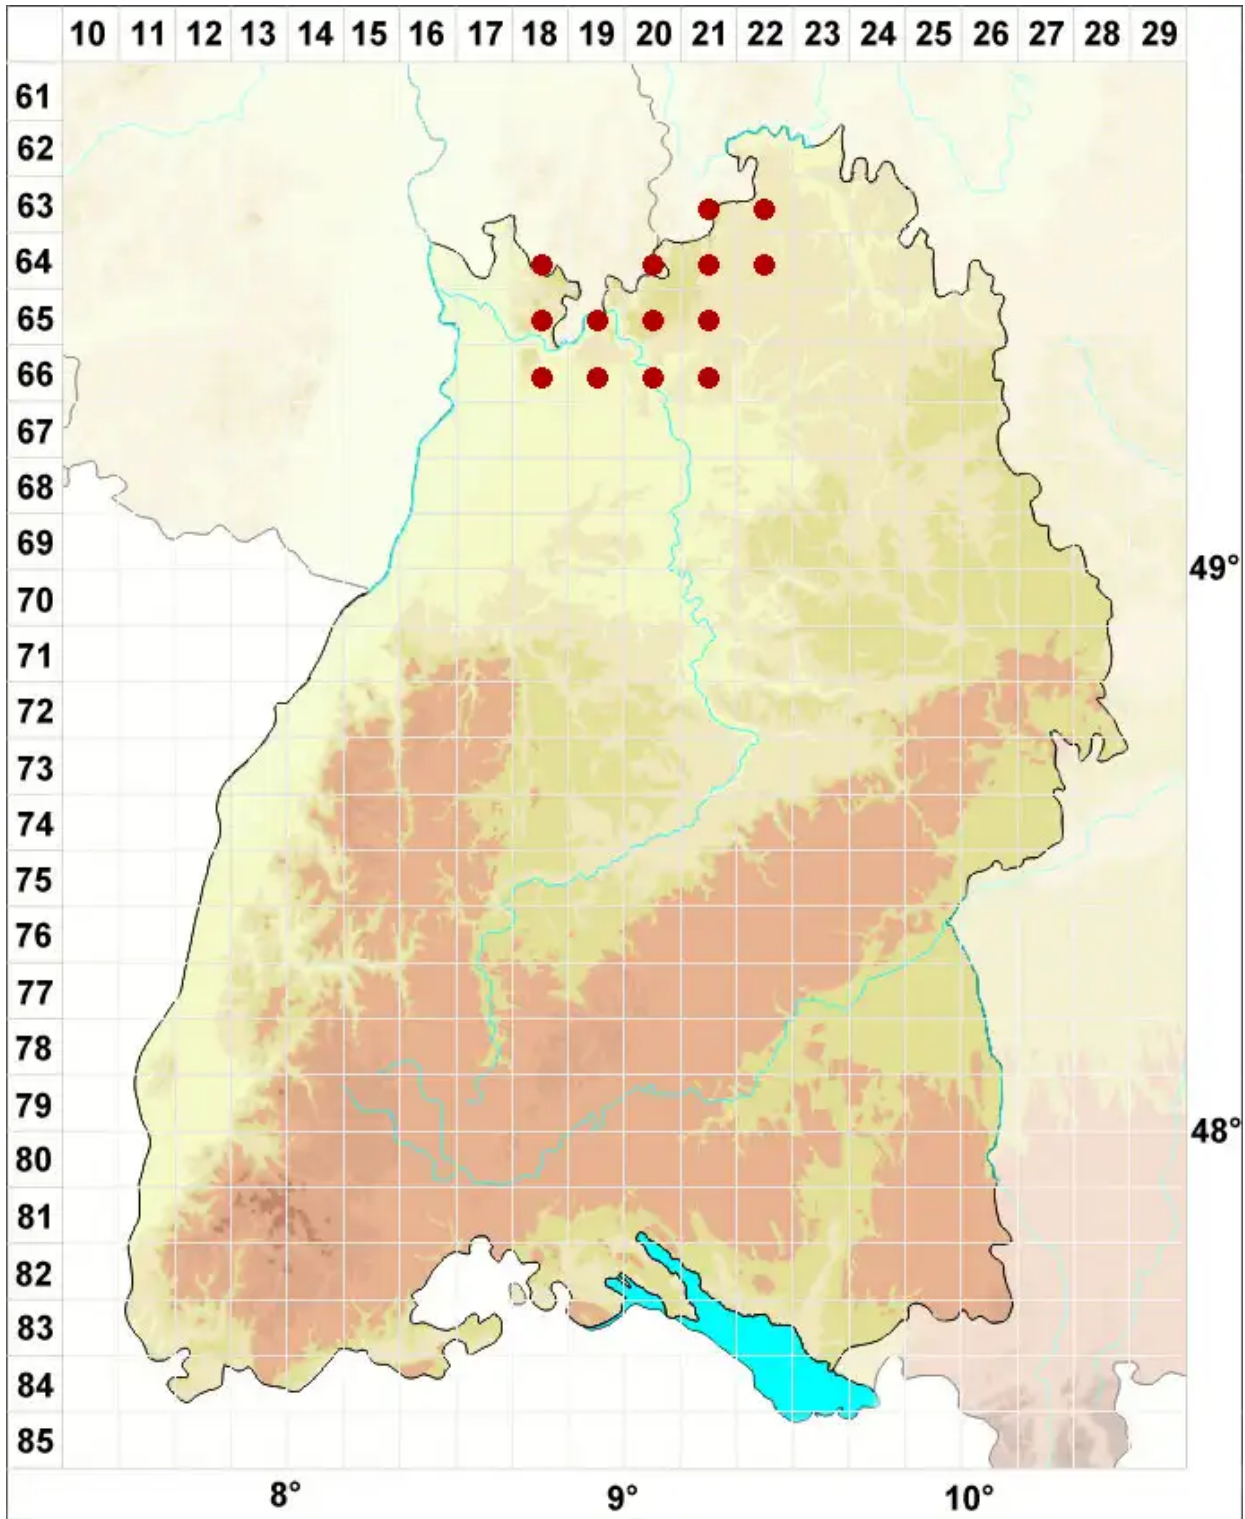

# Pertusaria leioplaca DC.

Glatte Porenflechte

Legende:

**Symbole:**  
Ausgefülltes Symbol:  
Zeitraum von 1980 bis heute (Aktuelle Angabe)  
Leeres Symbol:  
Zeitraum vor 1980 (Altangabe)  
Quadrat: Herbarbeleg