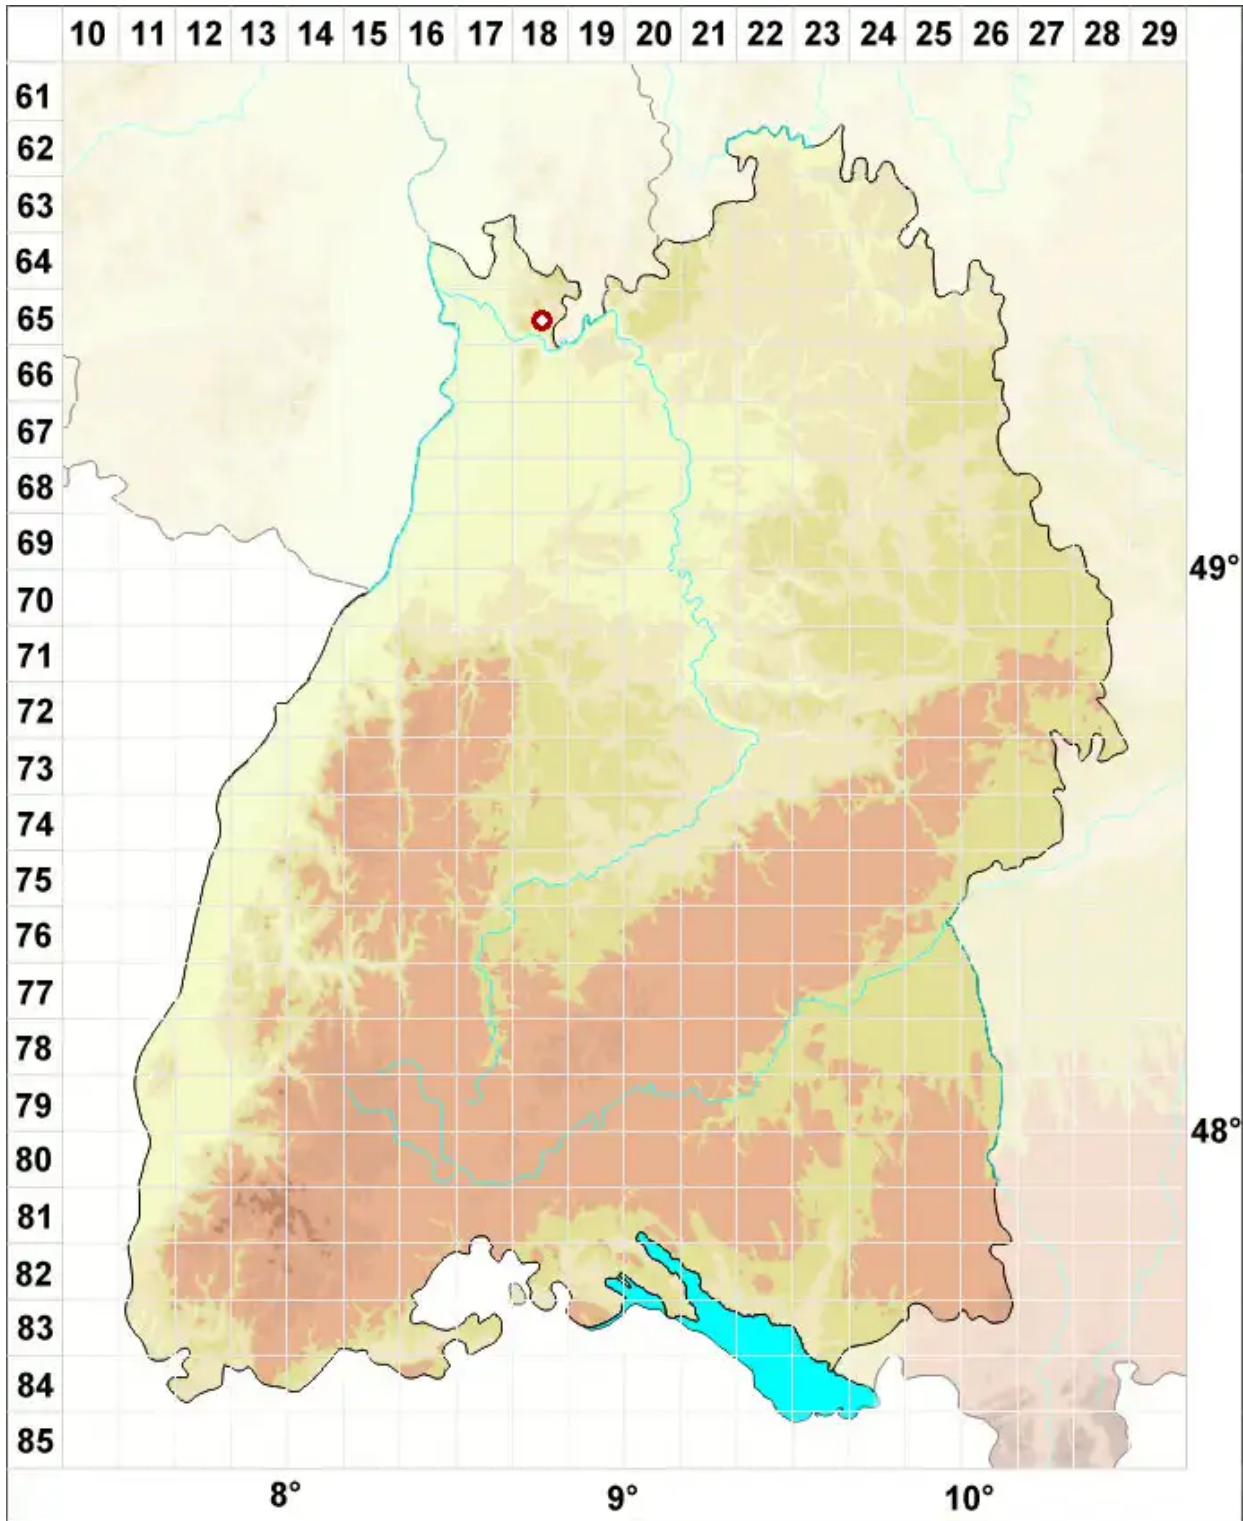

Pertusaria trachythallina Erichsen

Raulagerige Porenflechte

Legende:

- Symbole:**
- Ausgefülltes Symbol:
Zeitraum von 1980 bis heute (Aktuelle Angabe)
 - Leeres Symbol:
Zeitraum vor 1980 (Altangabe)
 - Quadrat: Herbarbeleg