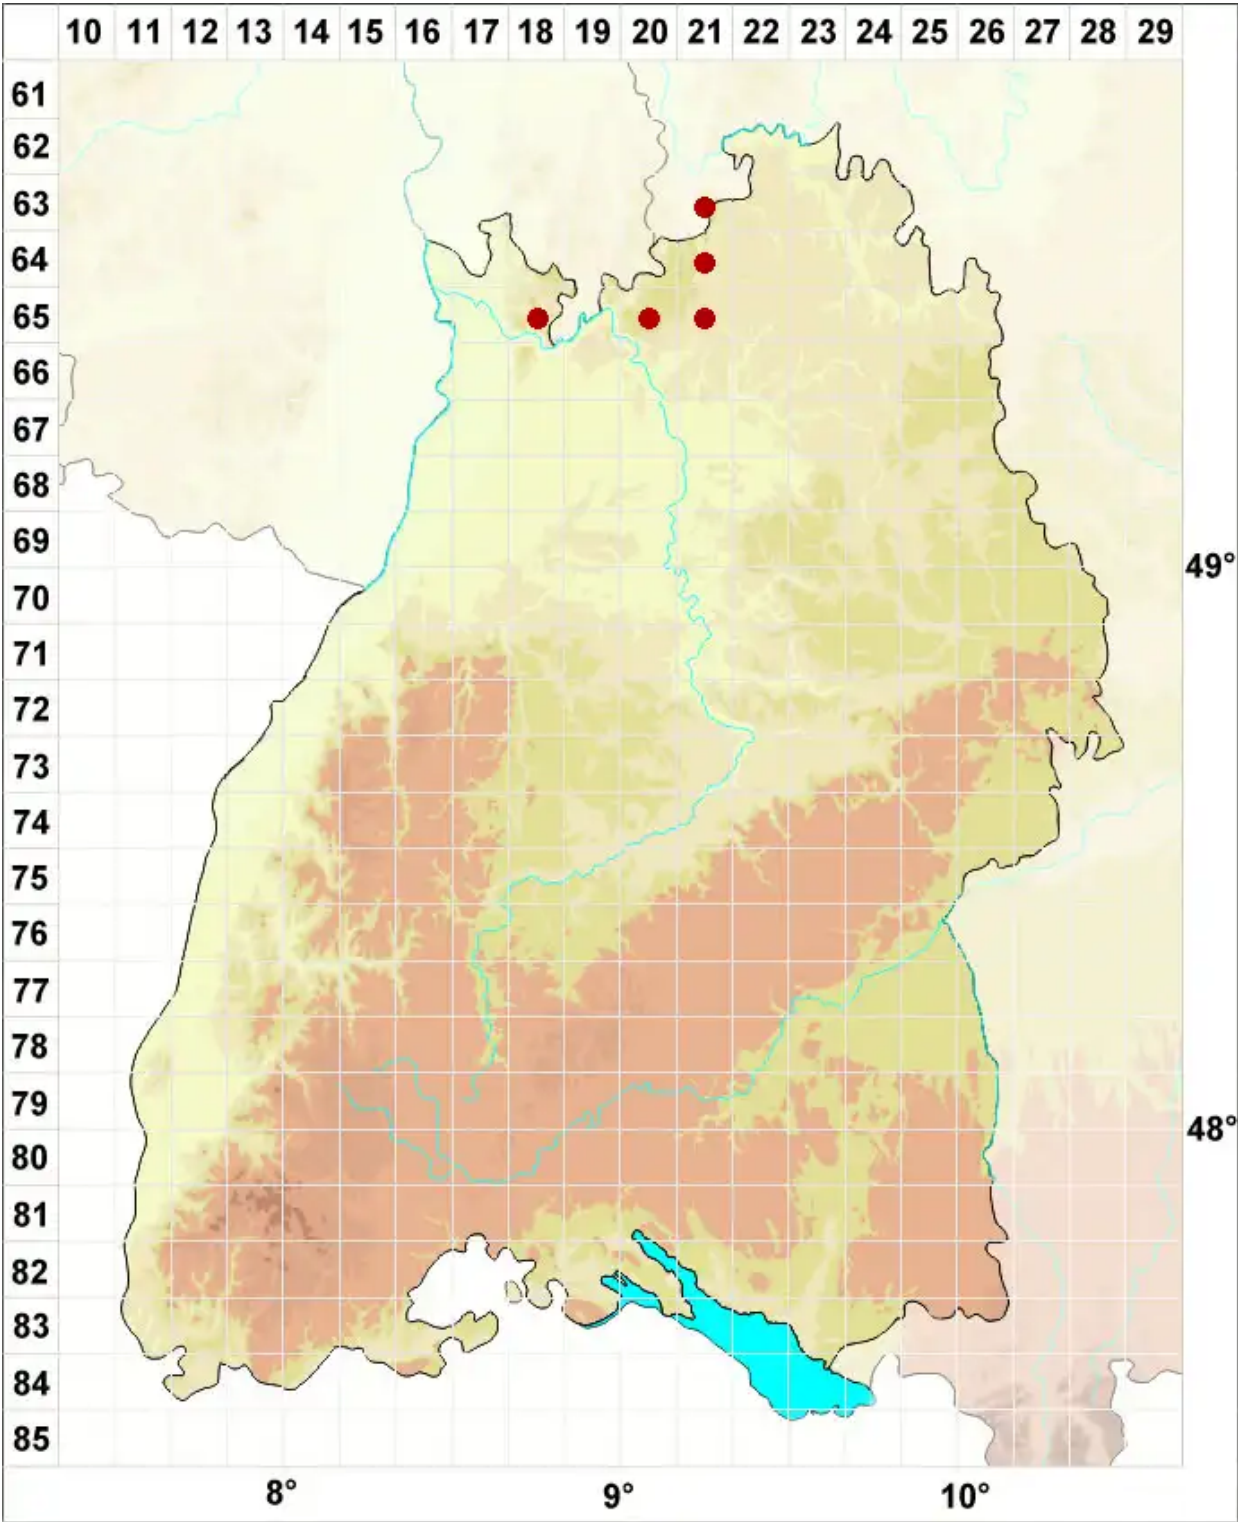

Pertusaria lactea (L.) Arnold

Legende:

- Symbole:**
- Ausgefülltes Symbol:
Zeitraum von 1980 bis heute (Aktuelle Angabe)
 - Leeres Symbol:
Zeitraum vor 1980 (Altangabe)
 - Quadrat: Herbarbeleg