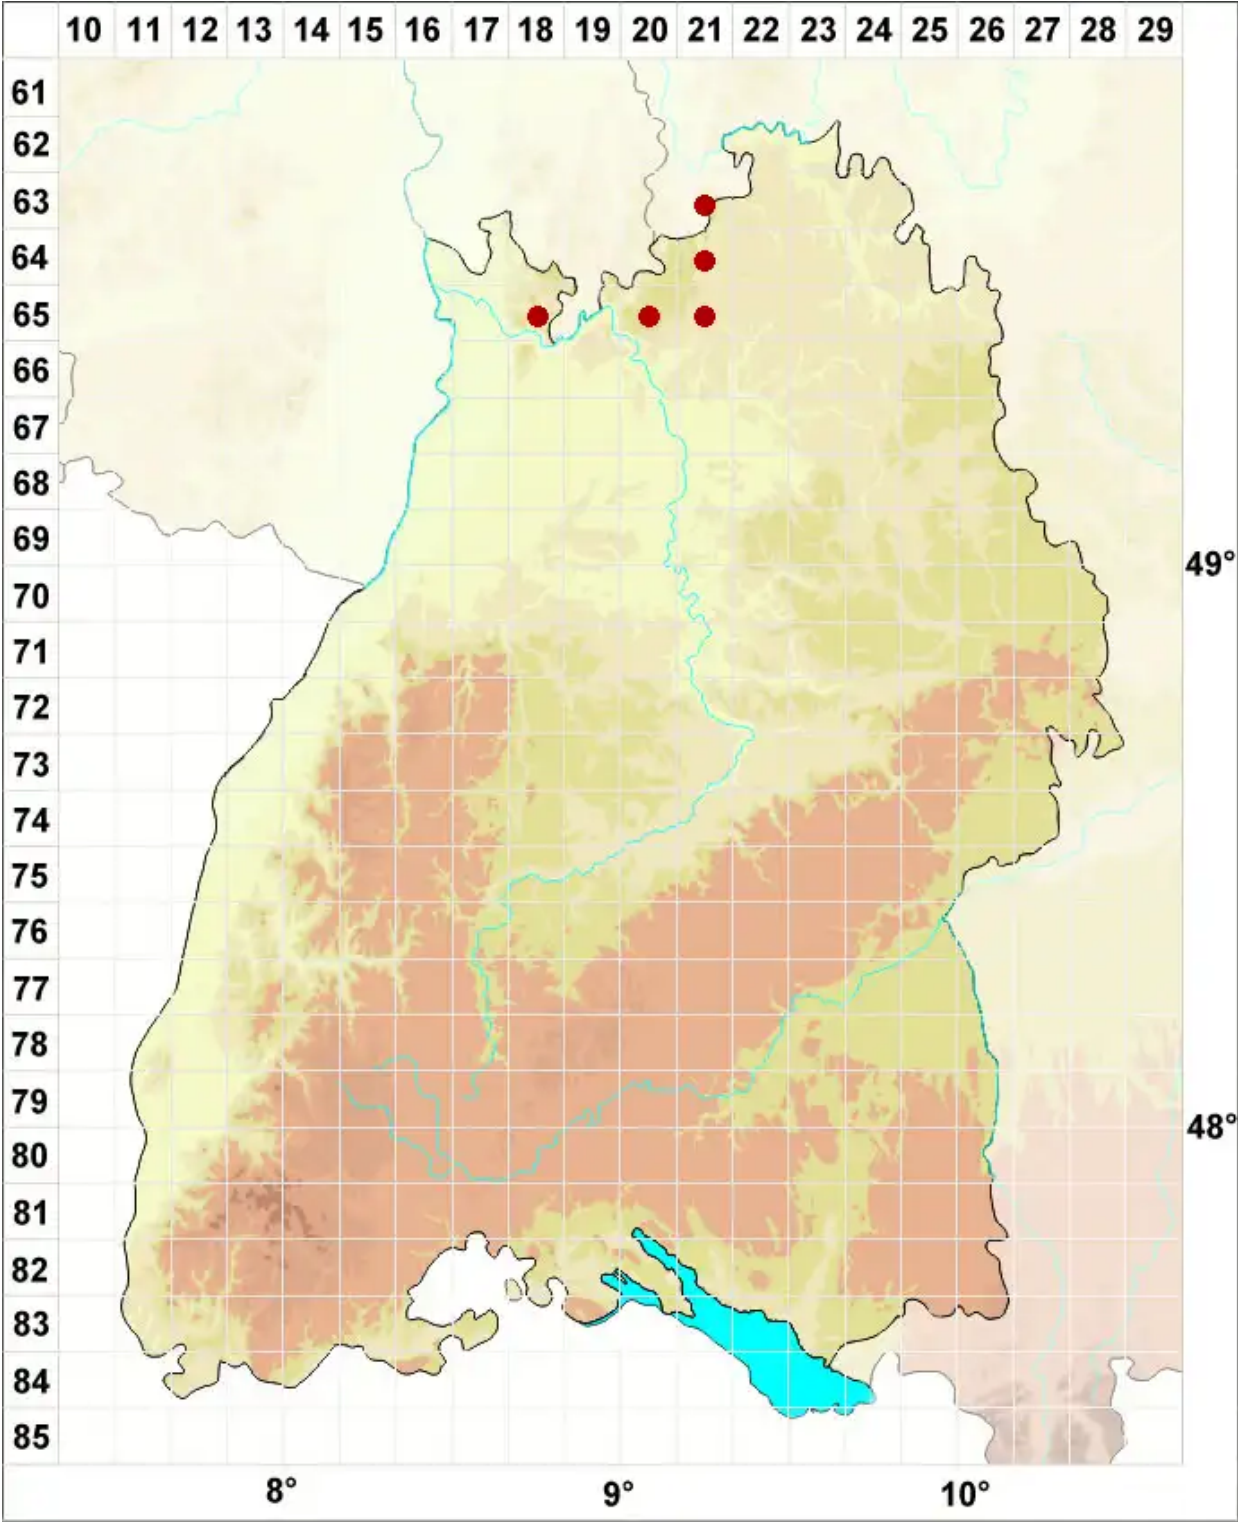

# Pertusaria lactea (L.) Arnold

Legende:

- Symbole:**
- Ausgefülltes Symbol:  
Zeitraum von 1980 bis heute (Aktuelle Angabe)
  - Leeres Symbol:  
Zeitraum vor 1980 (Altangabe)
  - Quadrat: Herbarbeleg