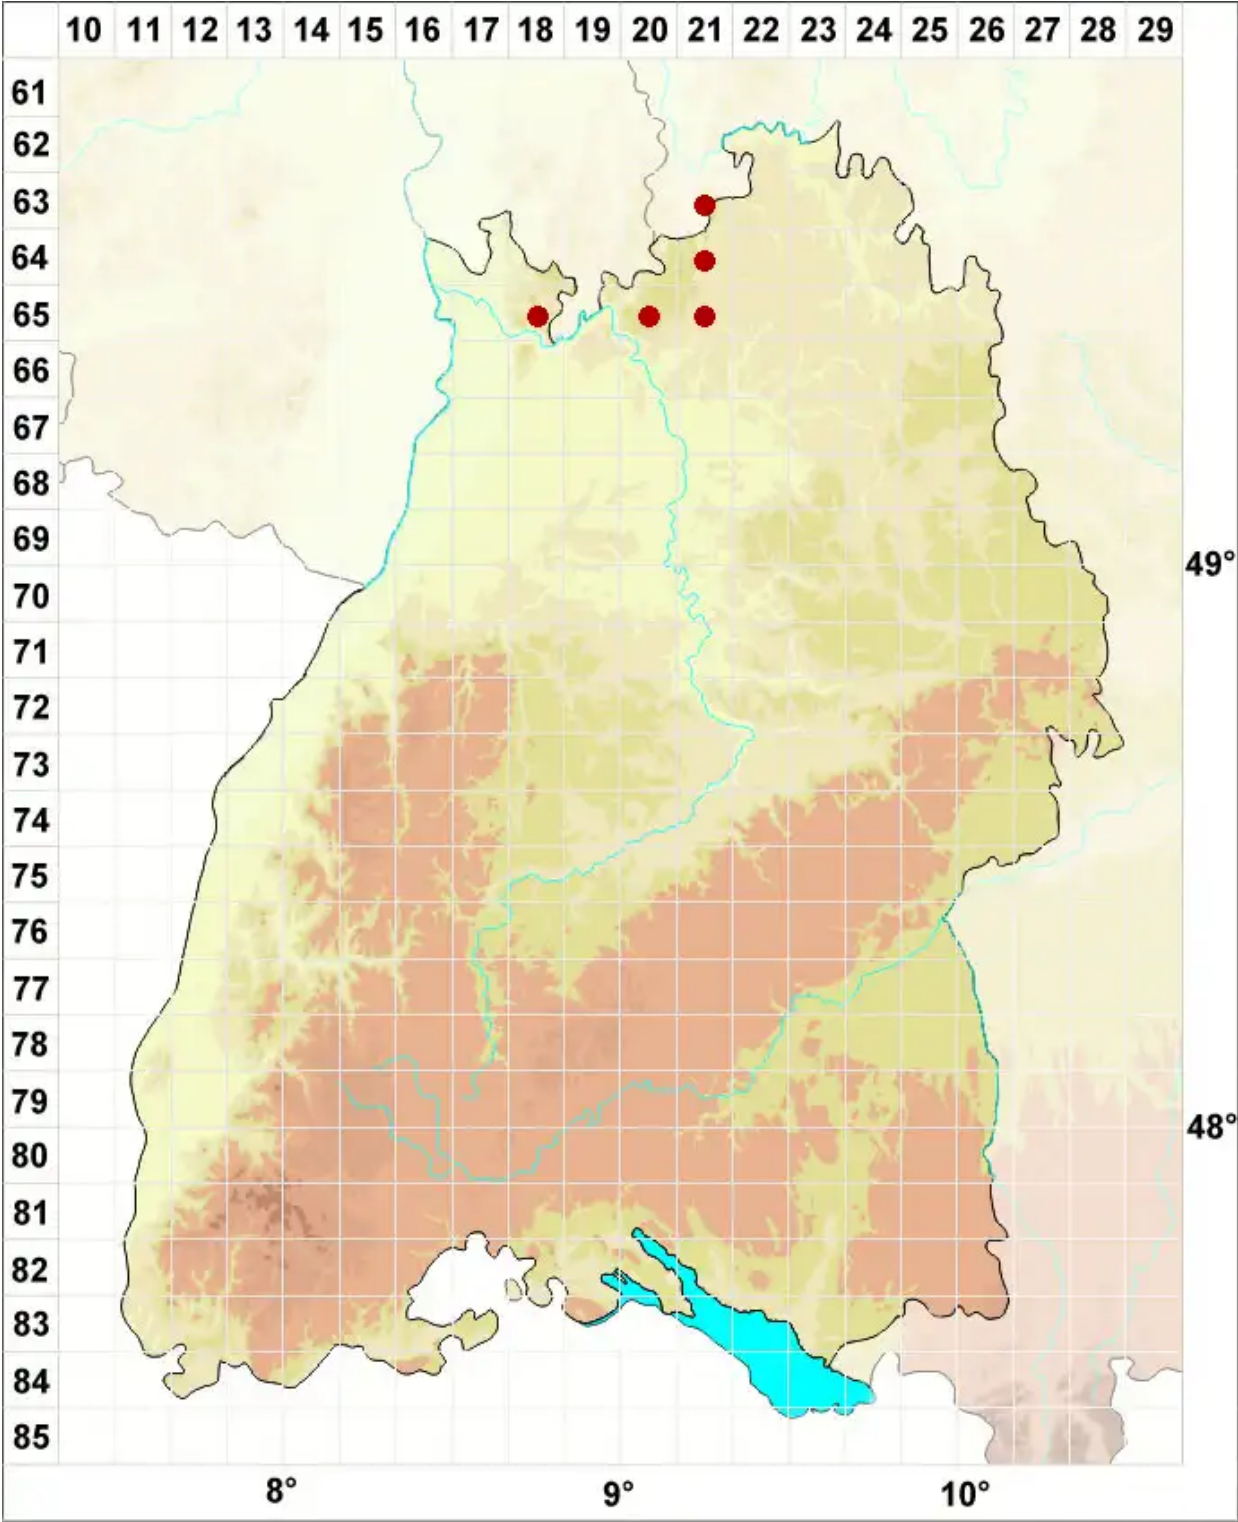

Pertusaria lactea (L.) Arnold

Legende:

- Symbole:**
- Ausgefülltes Symbol:
Zeitraum von 1980 bis heute (Aktuelle Angabe)
 - Leeres Symbol:
Zeitraum vor 1980 (Altangabe)
 - Quadrat: Herbarbeleg