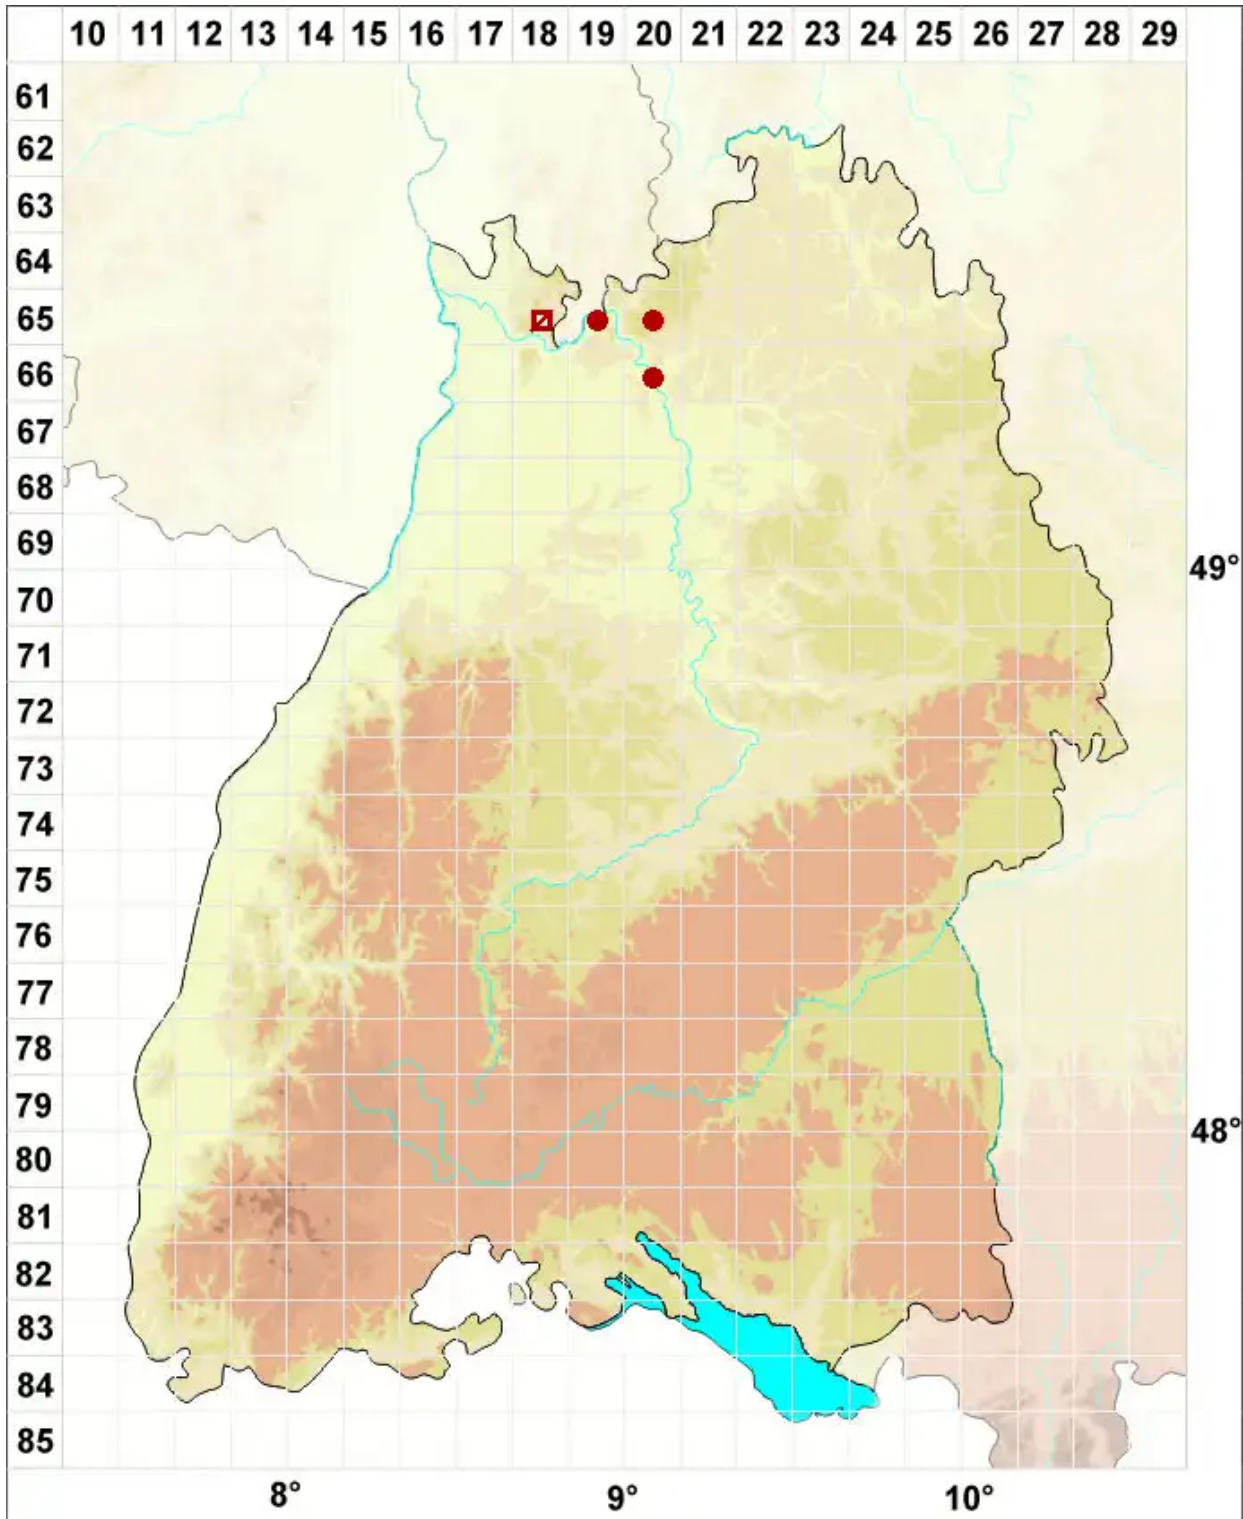

Pertusaria hymenea (Ach.) Schaer.

Häutige Porenflechte

Legende:

Symbole:
Ausgefülltes Symbol:
Zeitraum von 1980 bis heute (Aktuelle Angabe)
Leeres Symbol:
Zeitraum vor 1980 (Altangabe)
Quadrat: Herbarbeleg