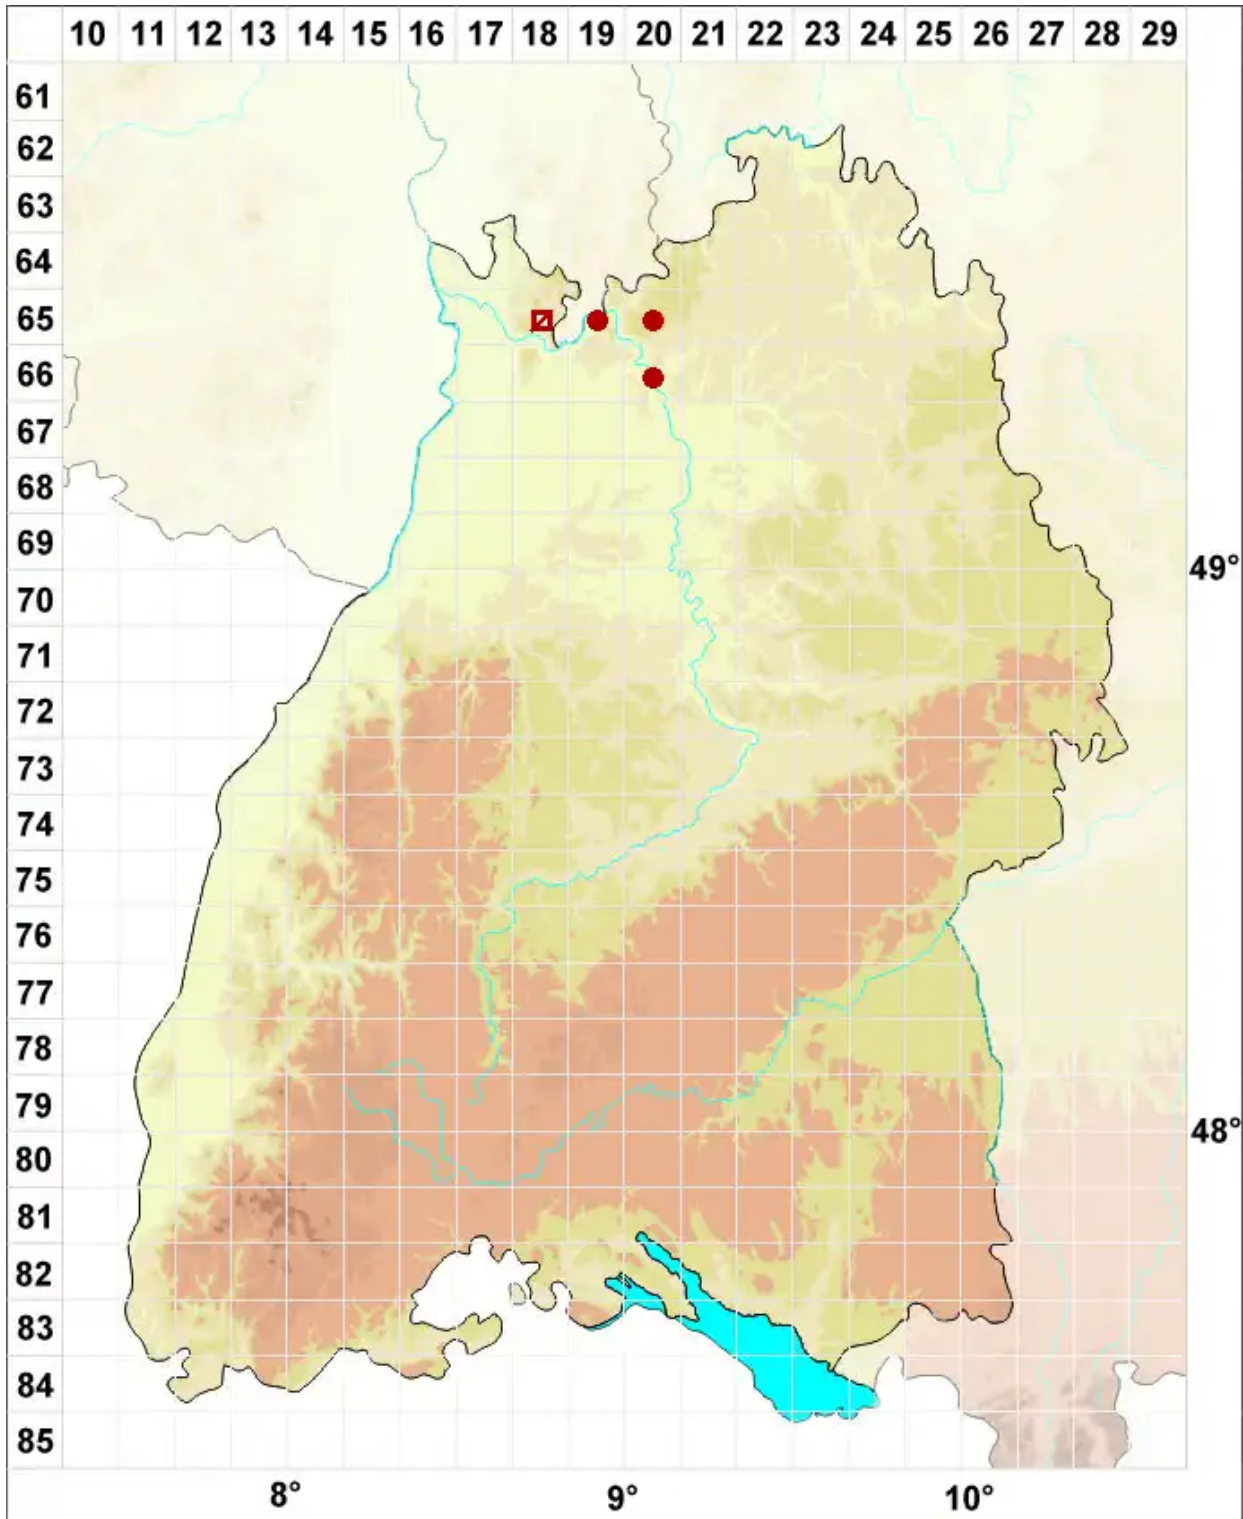

# Pertusaria hymenea (Ach.) Schaer.

Häutige Porenflechte

Legende:

**Symbole:**  
Ausgefülltes Symbol:  
Zeitraum von 1980 bis heute (Aktuelle Angabe)  
Leeres Symbol:  
Zeitraum vor 1980 (Altangabe)  
Quadrat: Herbarbeleg