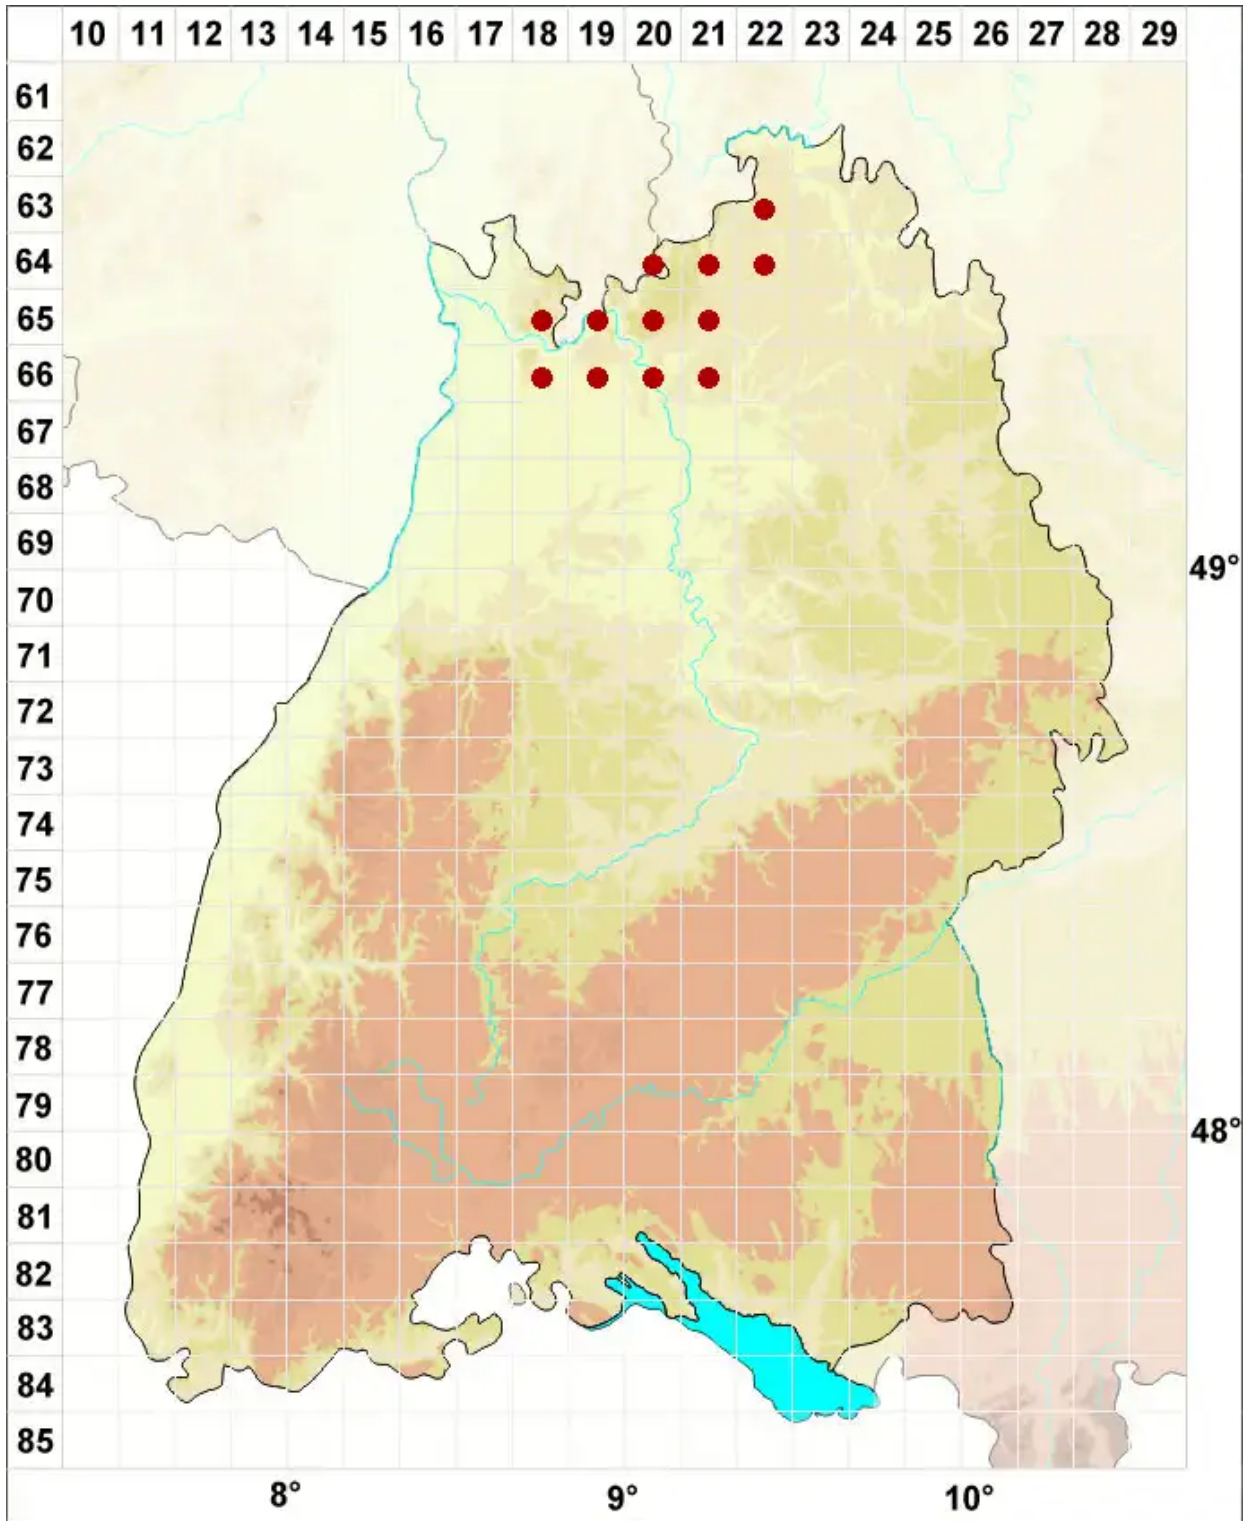

Pertusaria hemisphaerica (Flörke) Erichsen

Legende:

- Symbole:**
Ausgefülltes Symbol:
Zeitraum von 1980 bis heute (Aktuelle Angabe)
Leeres Symbol:
Zeitraum vor 1980 (Altangabe)
Quadrat: Herbarbeleg