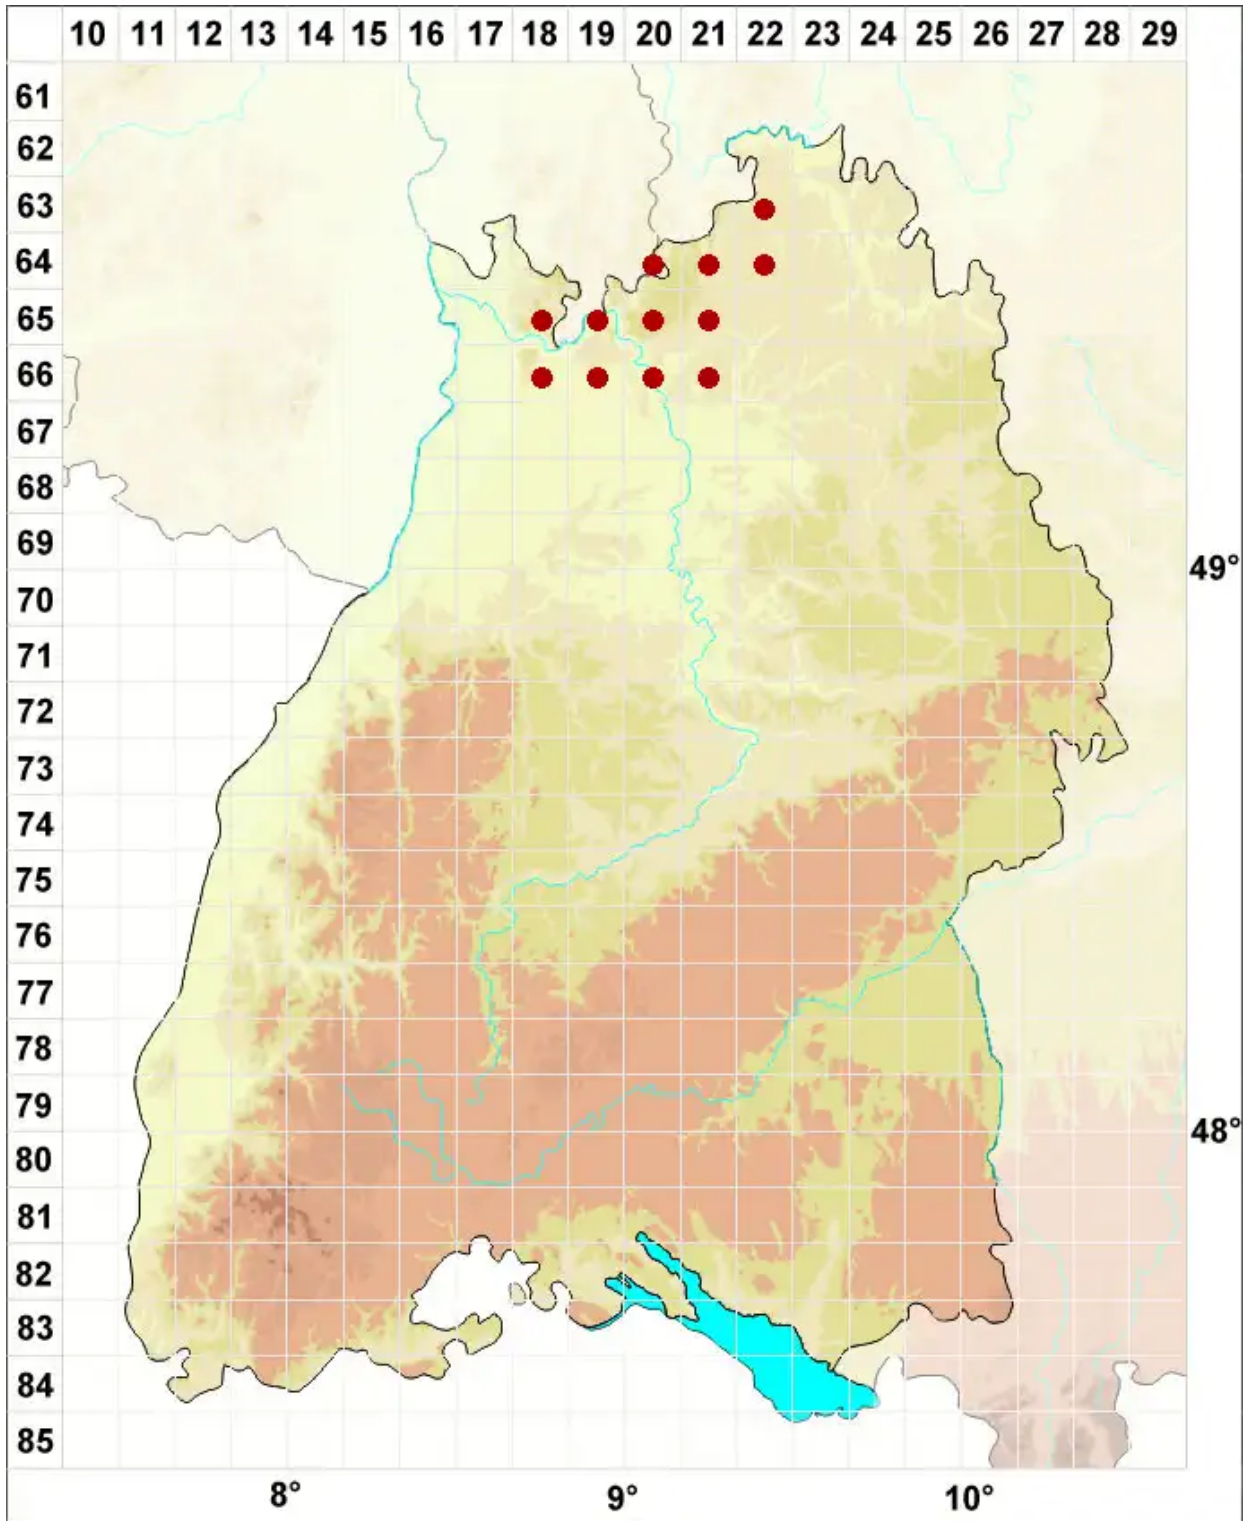

Pertusaria hemisphaerica (Flörke) Erichsen

Legende:

- Symbole:**
- Ausgefülltes Symbol:
Zeitraum von 1980 bis heute (Aktuelle Angabe)
 - Leeres Symbol:
Zeitraum vor 1980 (Altangabe)
 - Quadrat: Herbarbeleg