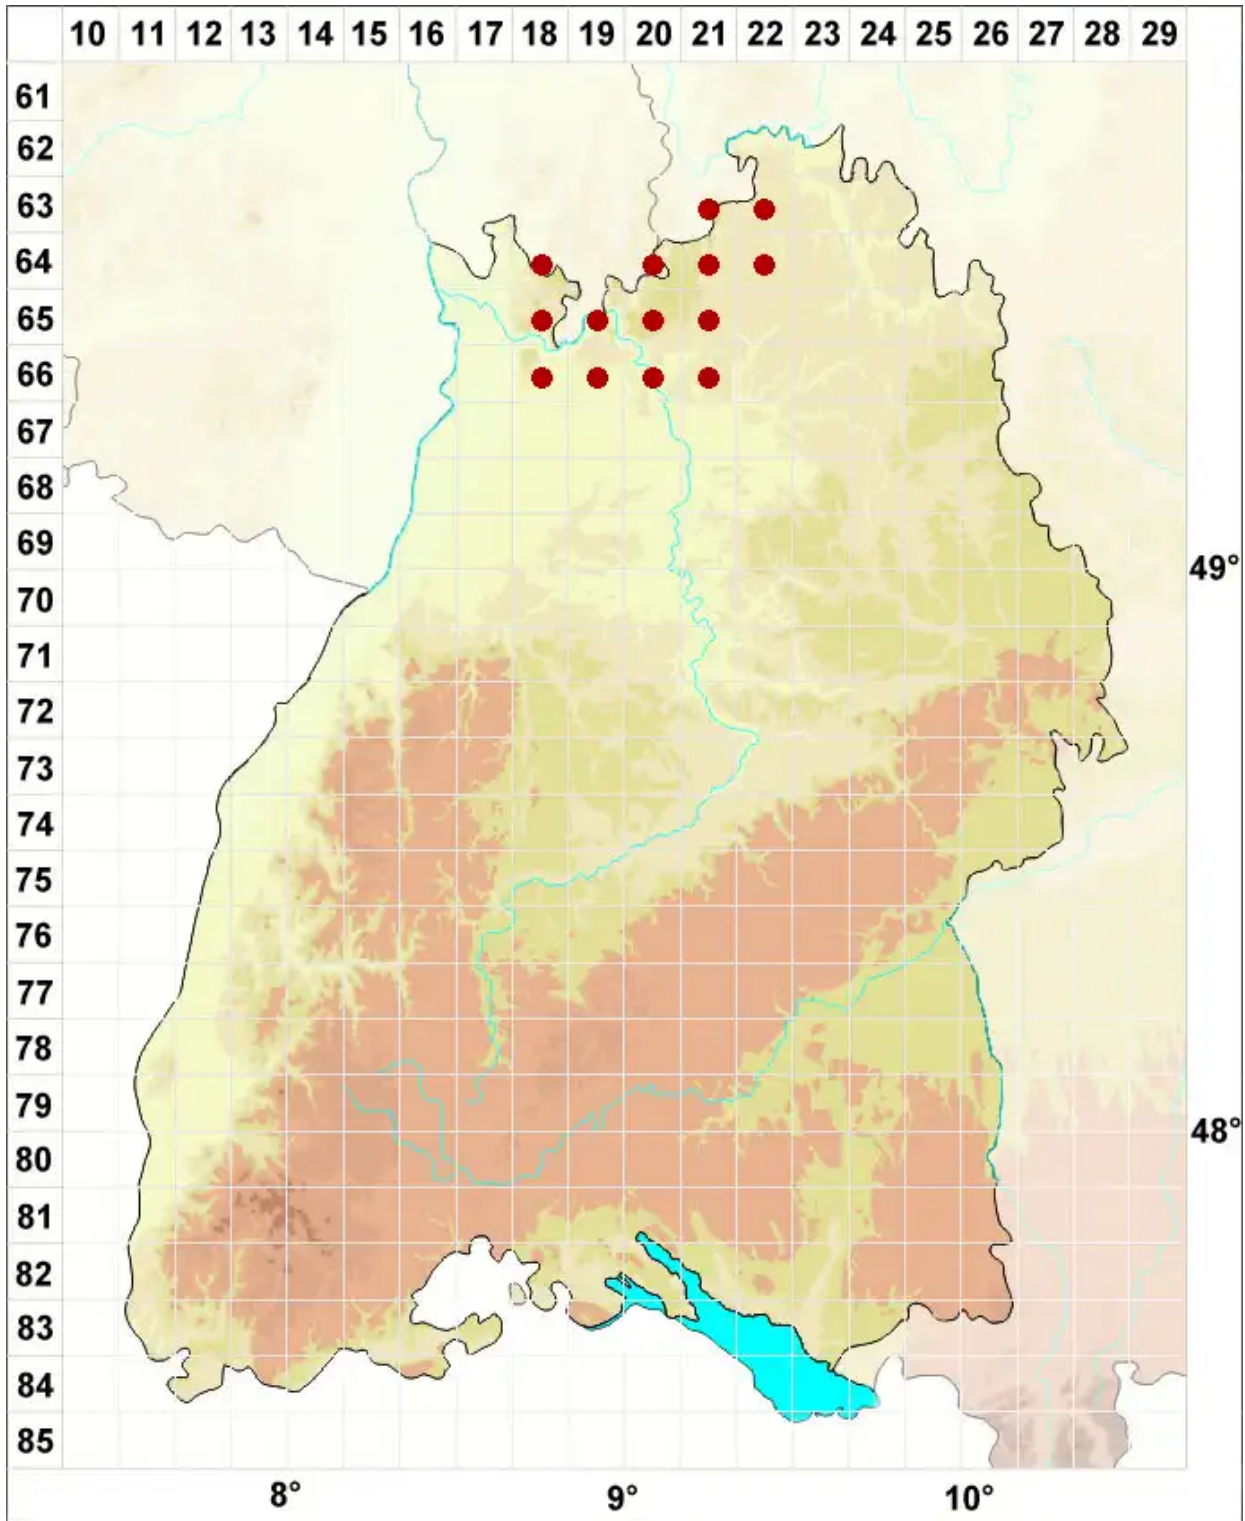

# Pertusaria albescens (Huds.) M. Choisy & Werner

Zonierte Porenflechte

Legende:

- Symbole:**  
Ausgefülltes Symbol:  
Zeitraum von 1980 bis heute (Aktuelle Angabe)  
Leeres Symbol:  
Zeitraum vor 1980 (Altangabe)  
Quadrat: Herbarbeleg