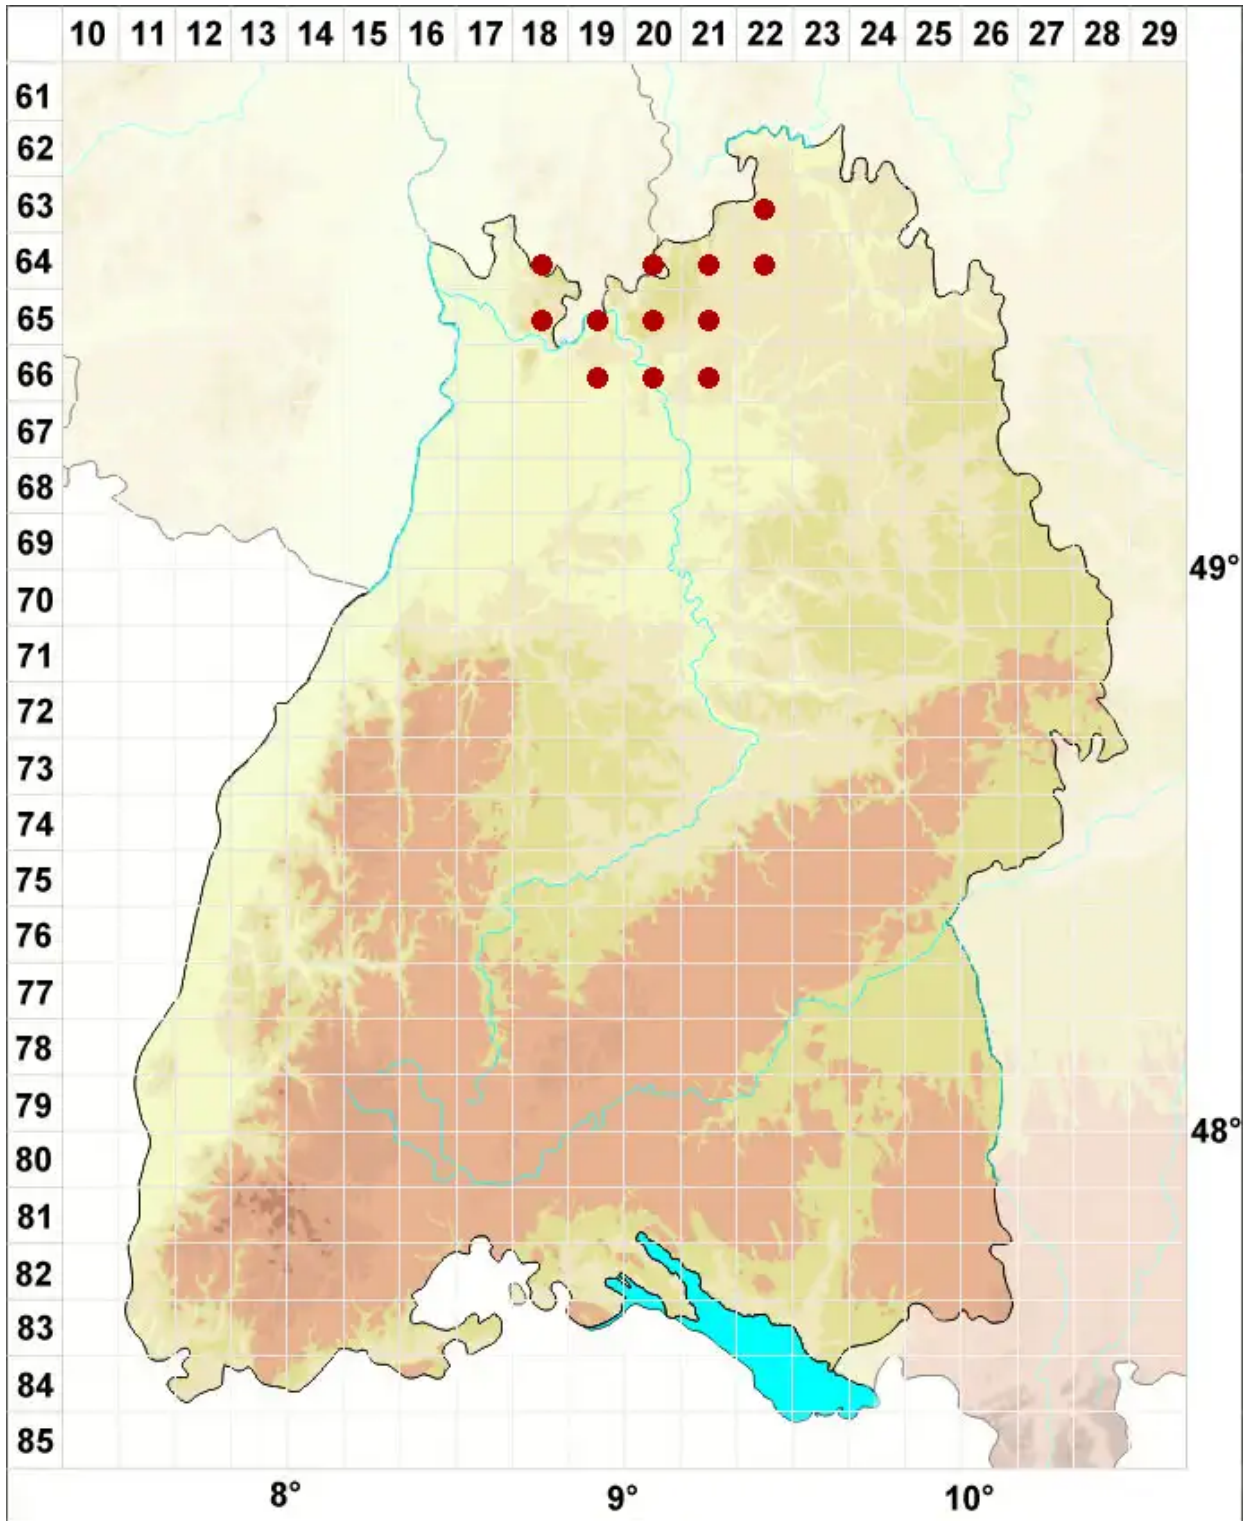

# Pertusaria flavida (DC.) J. R. Laundon

Gelbliche Porenflechte

Legende:

- Symbole:**
- Ausgefülltes Symbol:  
Zeitraum von 1980 bis heute (Aktuelle Angabe)
  - Leeres Symbol:  
Zeitraum vor 1980 (Altangabe)
  - Quadrat: Herbarbeleg