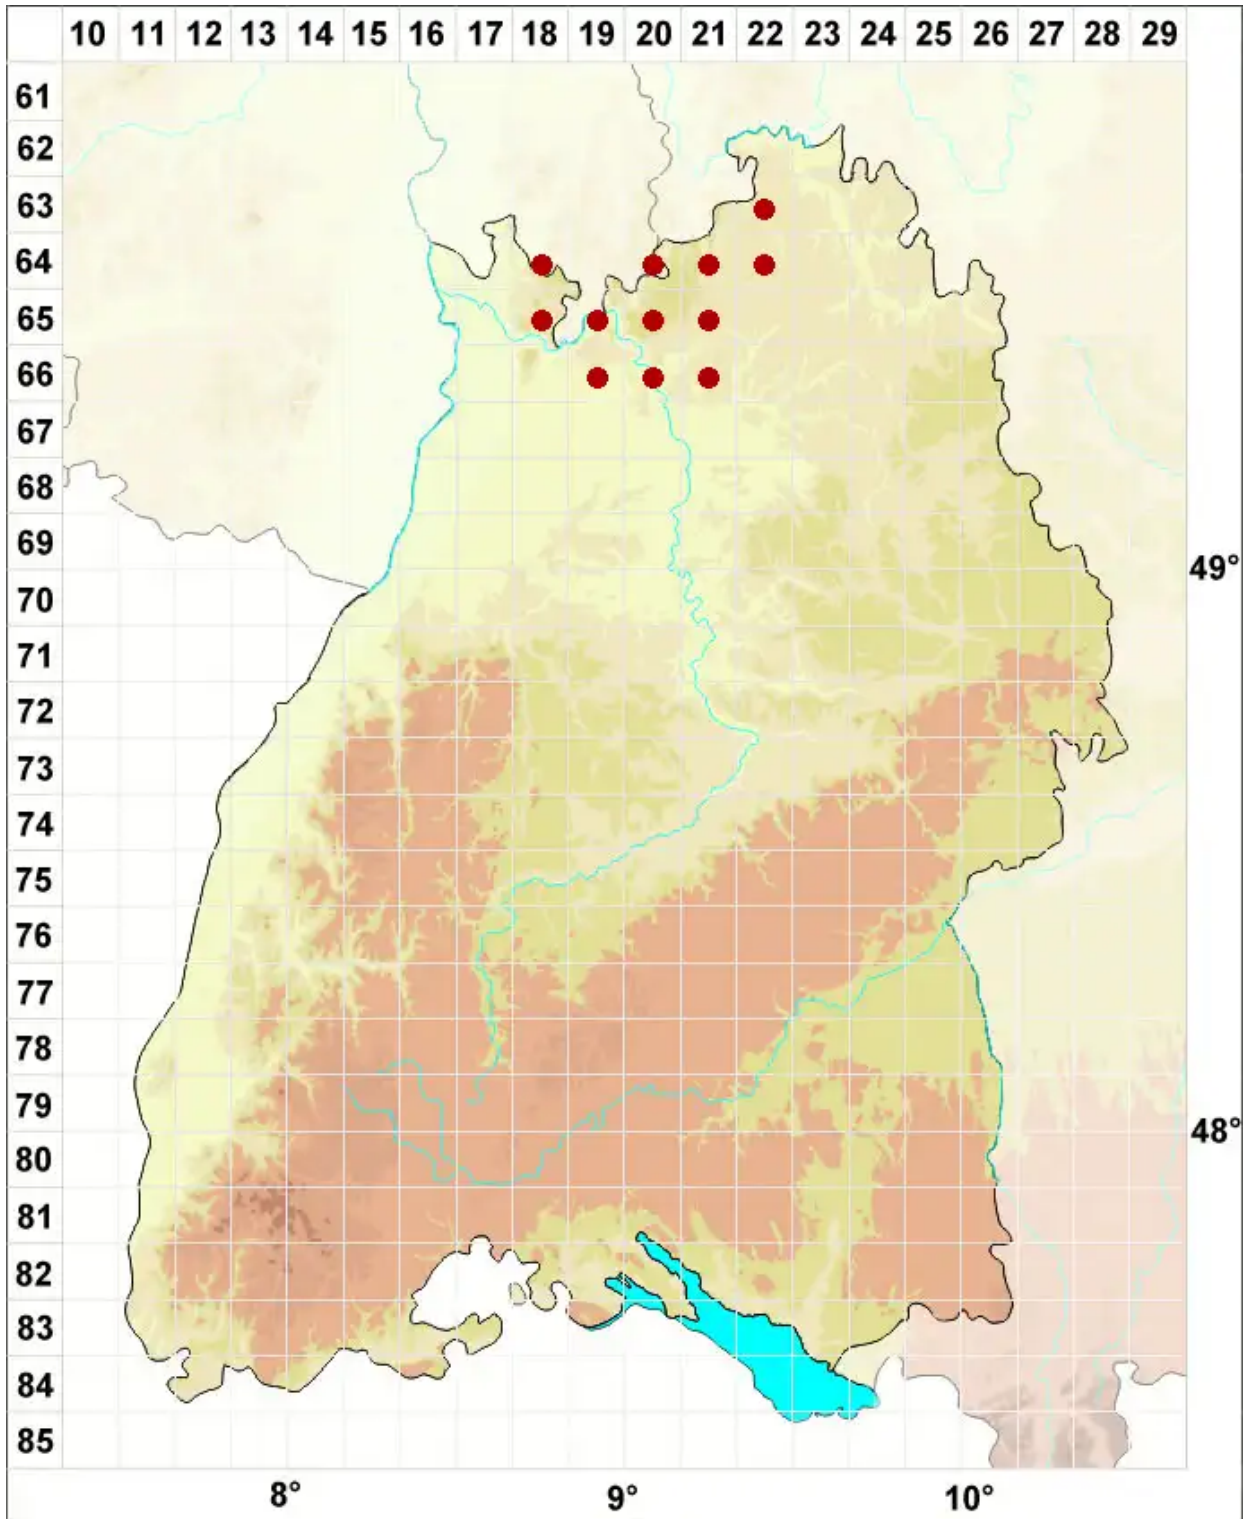

# Pertusaria flavida (DC.) J. R. Laundon

Gelbliche Porenflechte

Legende:

**Symbole:**  
Ausgefülltes Symbol:  
Zeitraum von 1980 bis heute (Aktuelle Angabe)  
Leeres Symbol:  
Zeitraum vor 1980 (Altangabe)  
Quadrat: Herbarbeleg