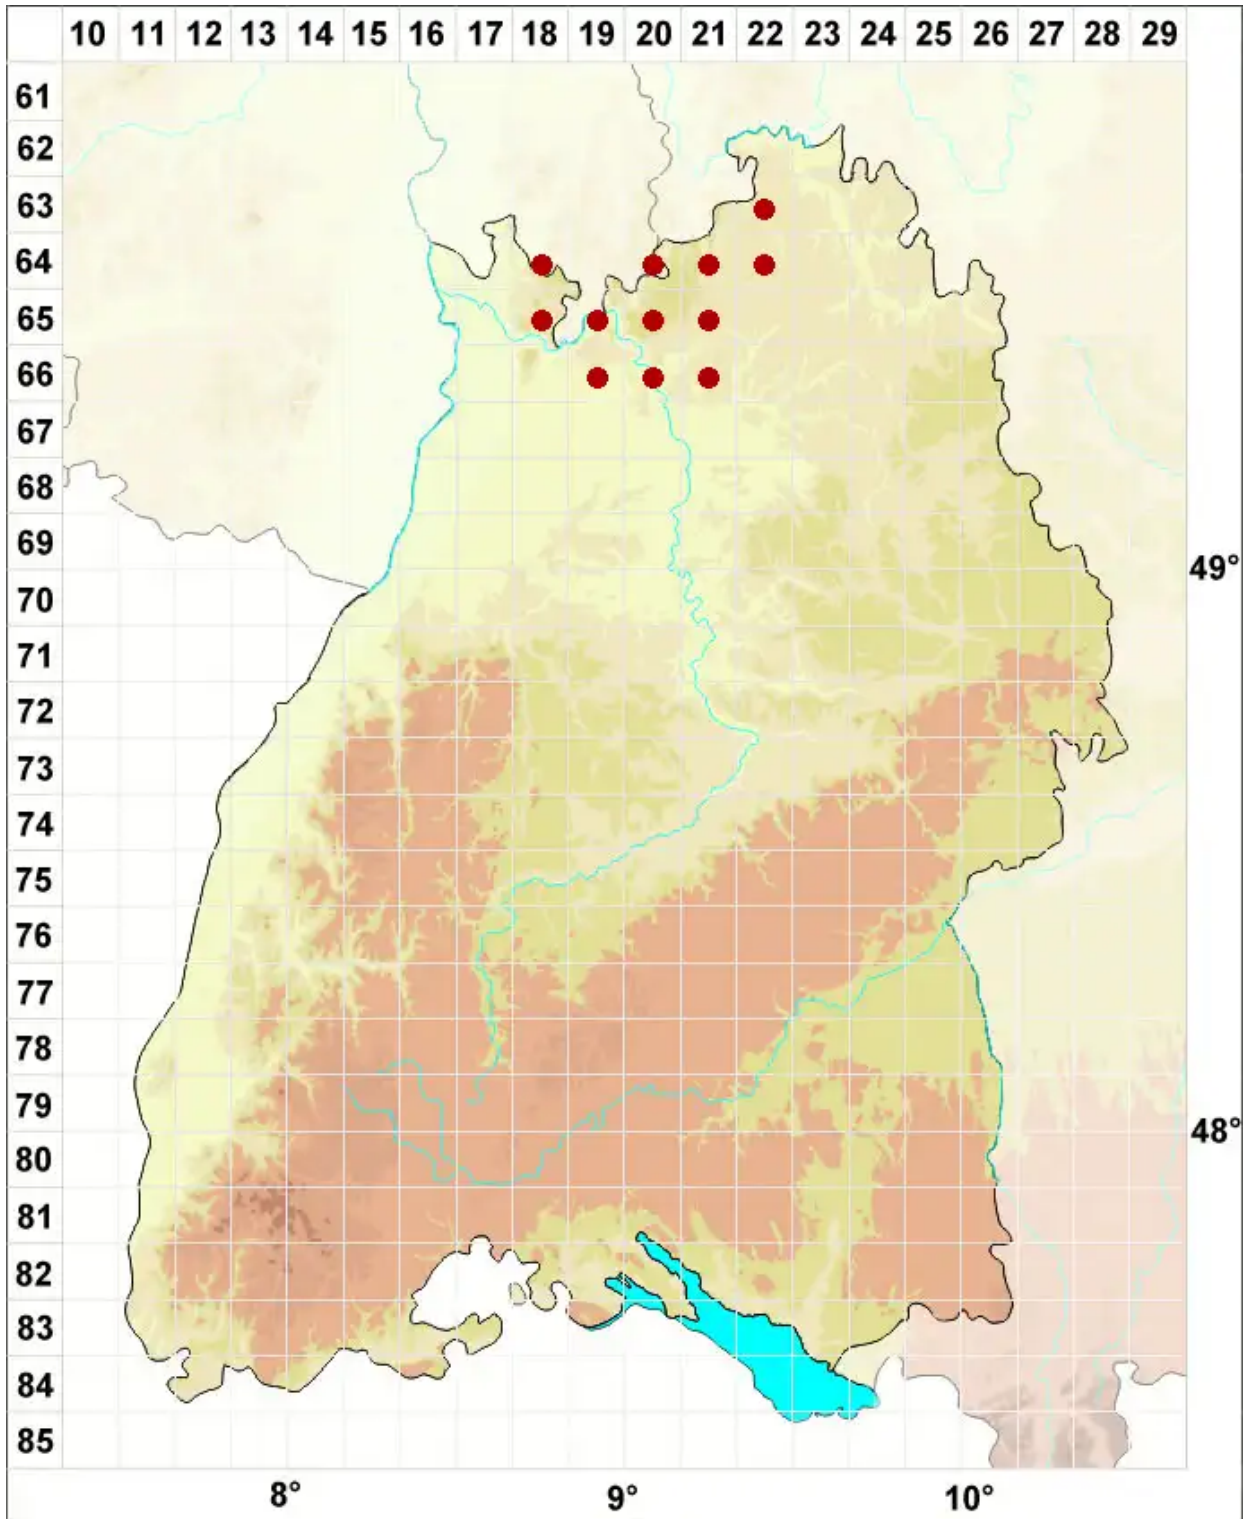

Pertusaria flavida (DC.) J. R. Laundon

Gelbliche Porenflechte

Legende:

- Symbole:**
- Ausgefülltes Symbol:
Zeitraum von 1980 bis heute (Aktuelle Angabe)
 - Leeres Symbol:
Zeitraum vor 1980 (Altangabe)
 - Quadrat: Herbarbeleg