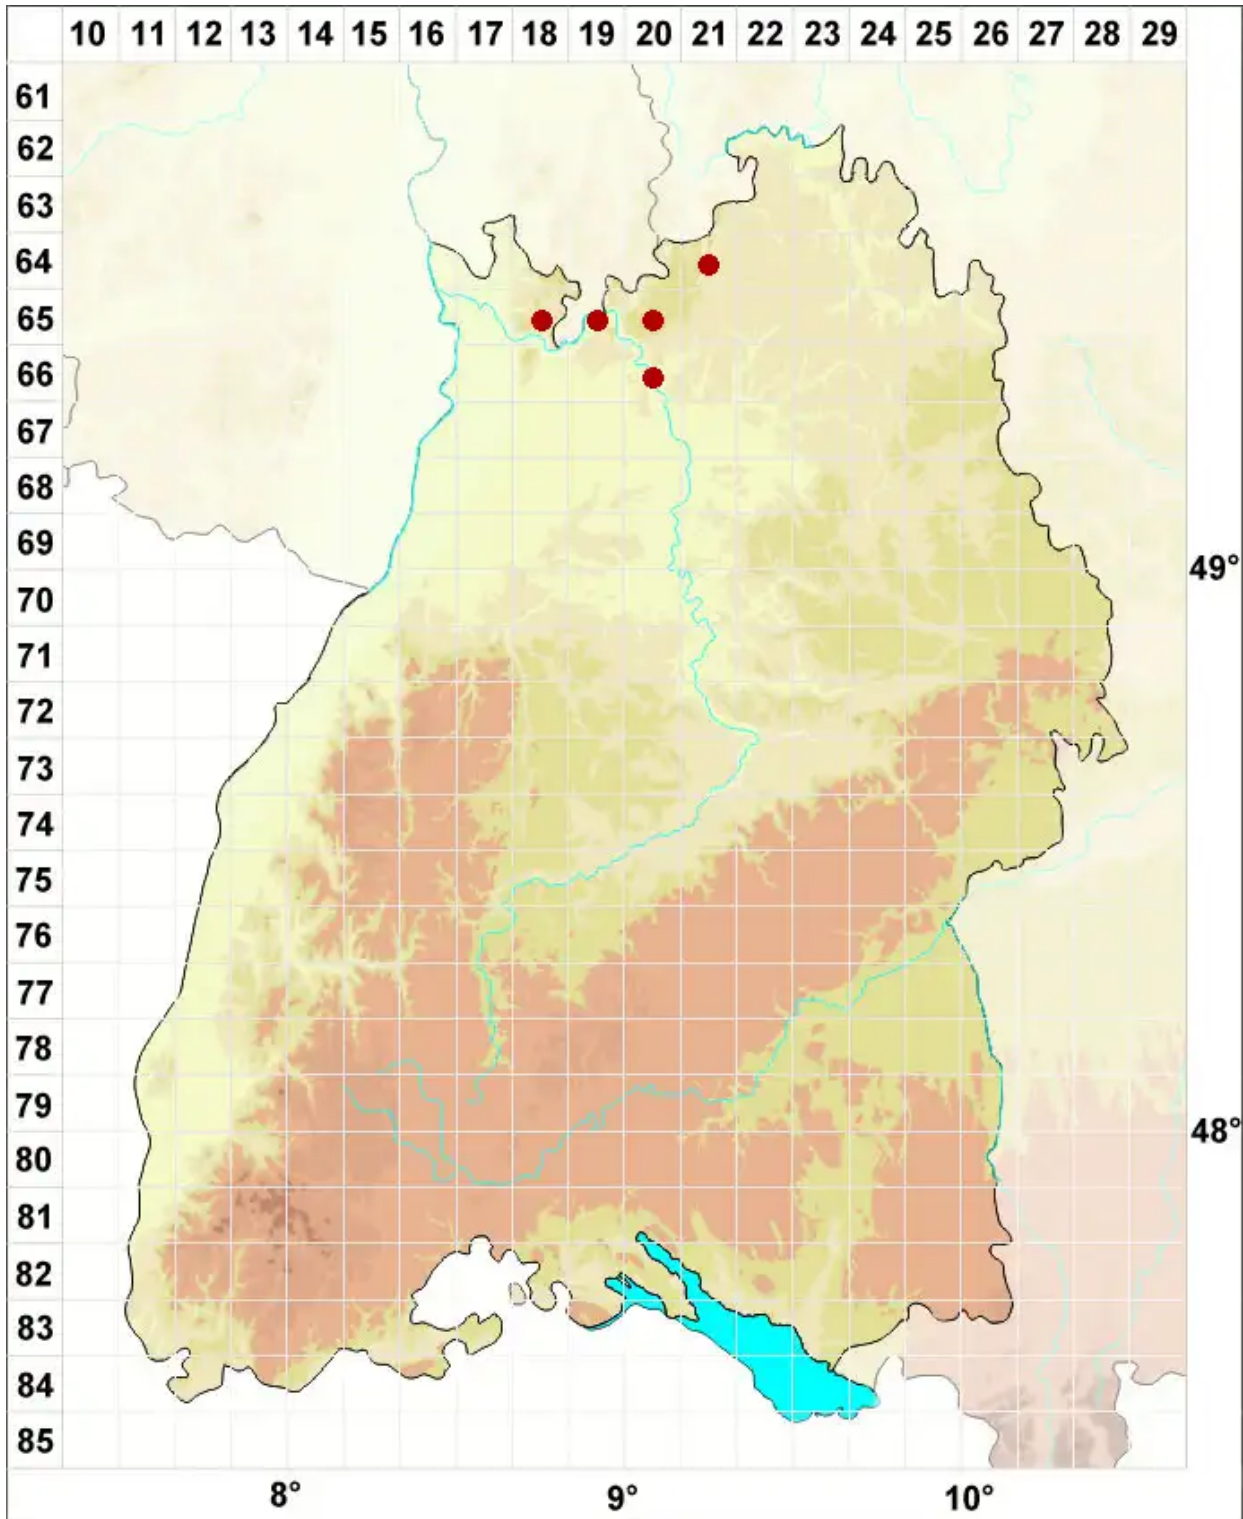

Pertusaria aspergilla (Ach.) J. R. Laundon

Gesprenkelte Porenflechte

Legende:

- Symbole:**
Ausgefülltes Symbol:
Zeitraum von 1980 bis heute (Aktuelle Angabe)
Leeres Symbol:
Zeitraum vor 1980 (Altangabe)
Quadrat: Herbarbeleg