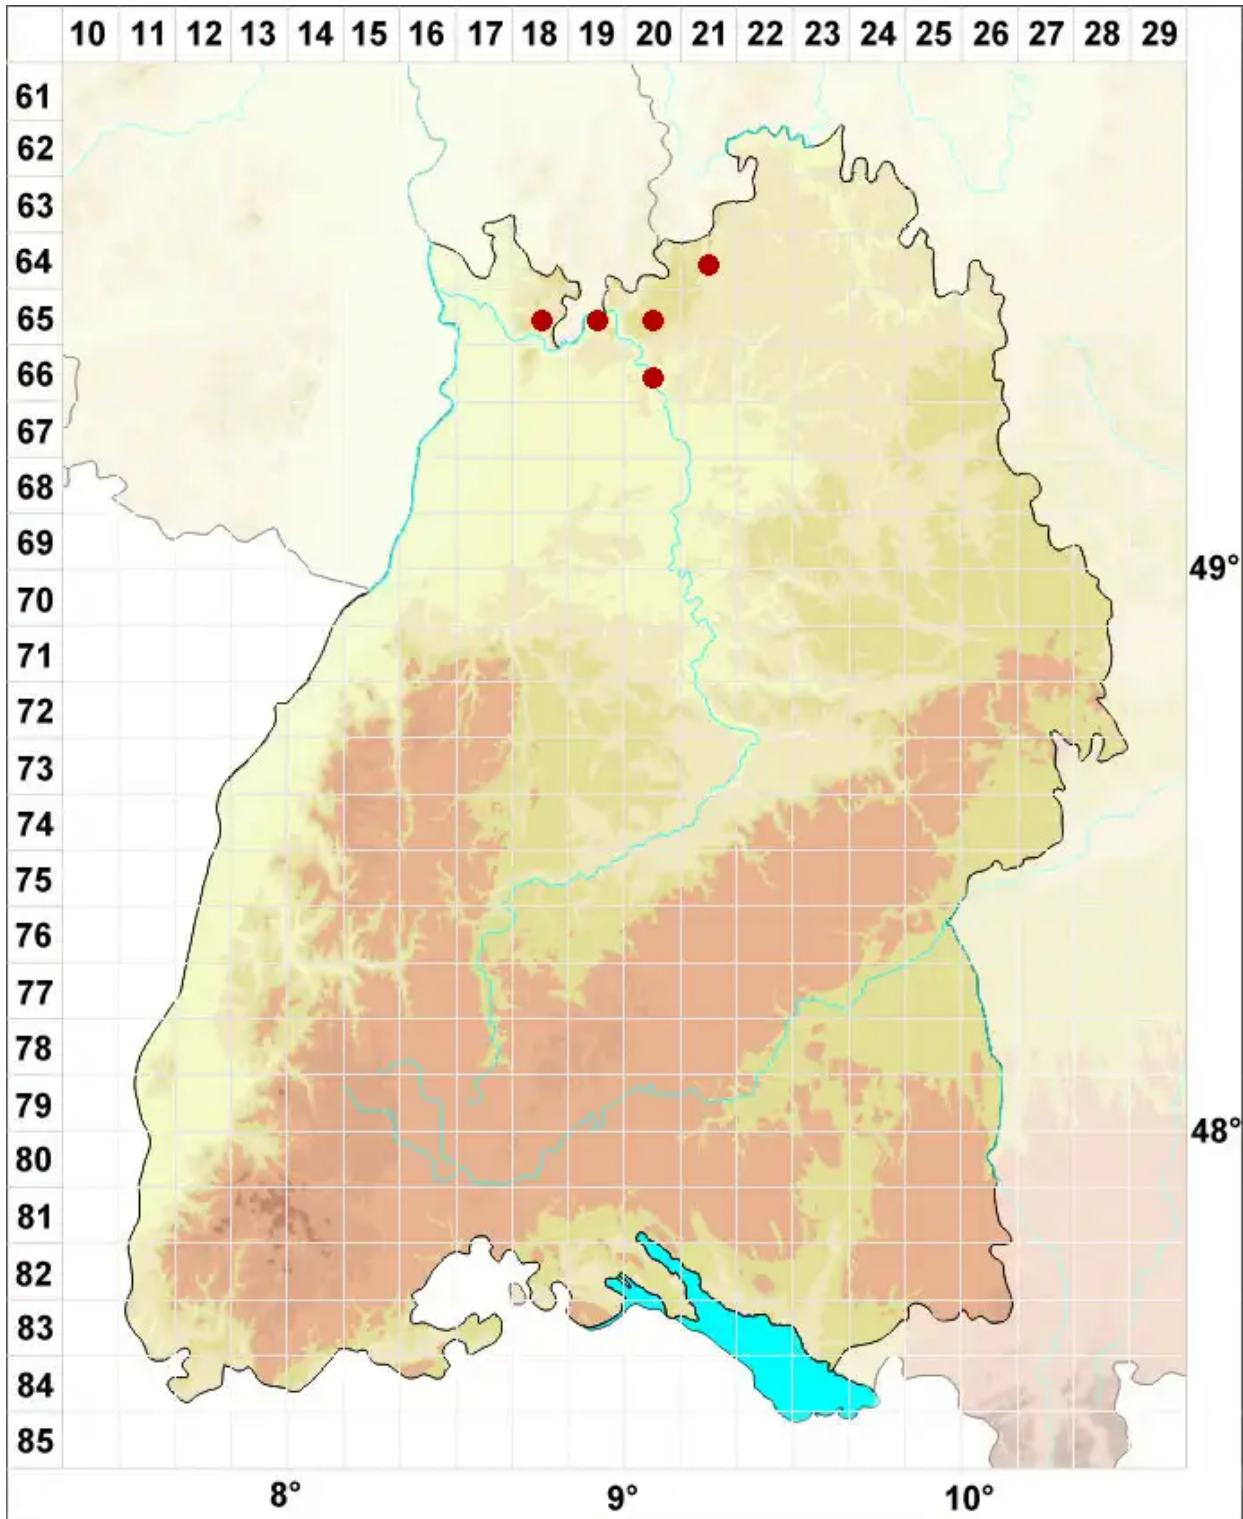

Pertusaria aspergilla (Ach.) J. R. Laundon

Gesprenkelte Porenflechte

Legende:

- Symbole:**
- Ausgefülltes Symbol:
Zeitraum von 1980 bis heute (Aktuelle Angabe)
 - Leeres Symbol:
Zeitraum vor 1980 (Altangabe)
 - Quadrat: Herbarbeleg