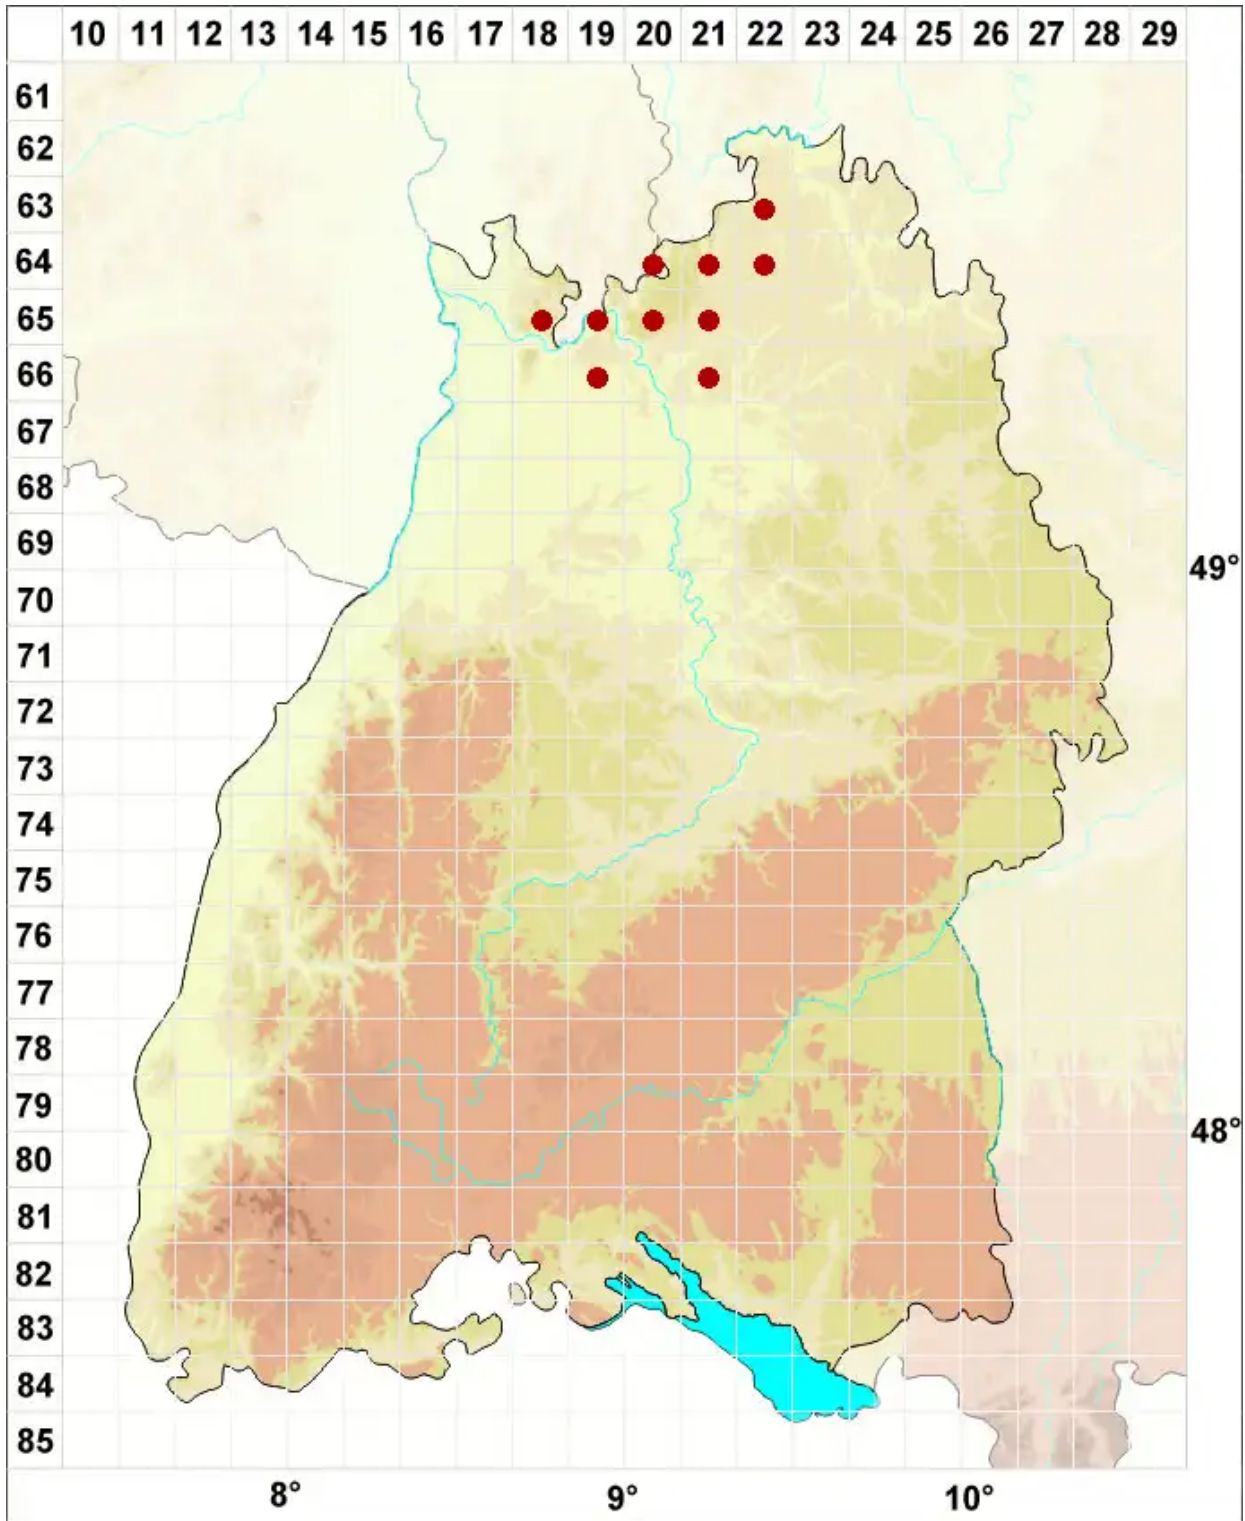

Pertusaria coronata (Ach.) Th. Fr.

Kranz-Porenflechte

Legende:

- Symbole:**
- Ausgefülltes Symbol:
Zeitraum von 1980 bis heute (Aktuelle Angabe)
 - Leeres Symbol:
Zeitraum vor 1980 (Altangabe)
 - Quadrat: Herbarbeleg