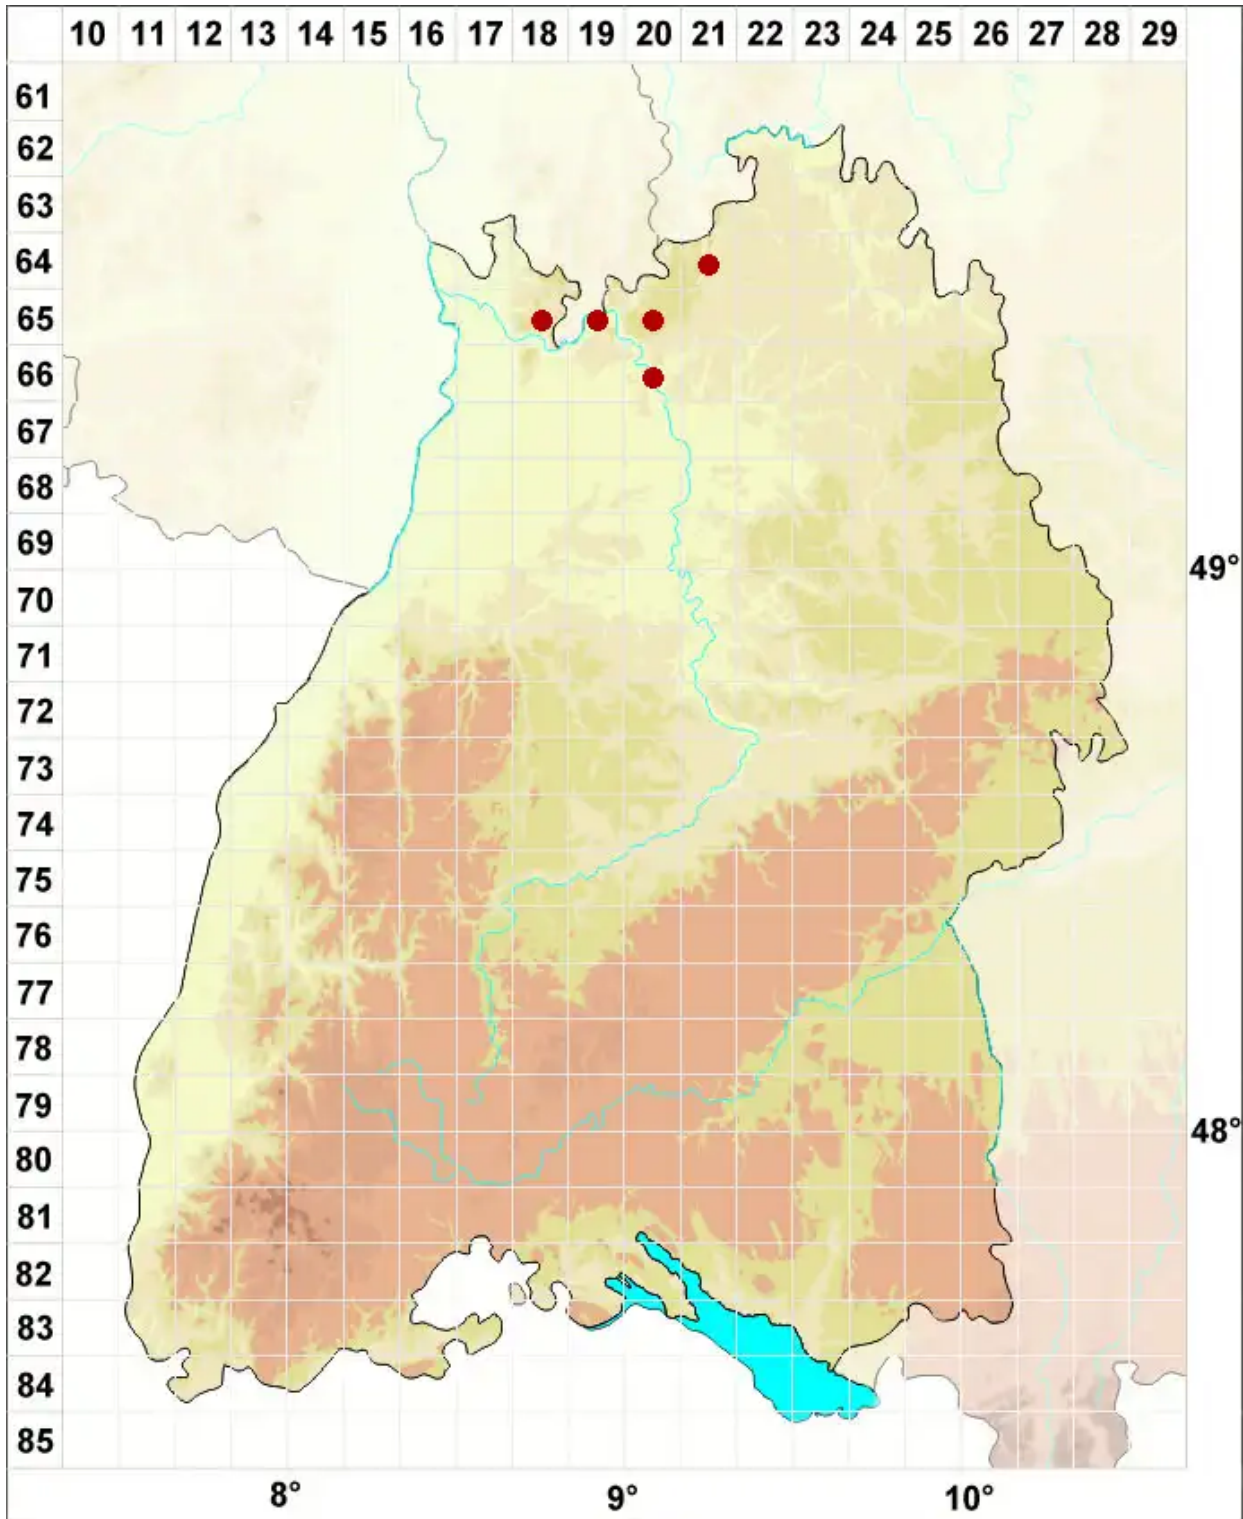

# Pertusaria aspergilla (Ach.) J. R. Laundon

Gesprenkelte Porenflechte

Legende:

**Symbole:**  
Ausgefülltes Symbol:  
Zeitraum von 1980 bis heute (Aktuelle Angabe)  
Leeres Symbol:  
Zeitraum vor 1980 (Altangabe)  
Quadrat: Herbarbeleg