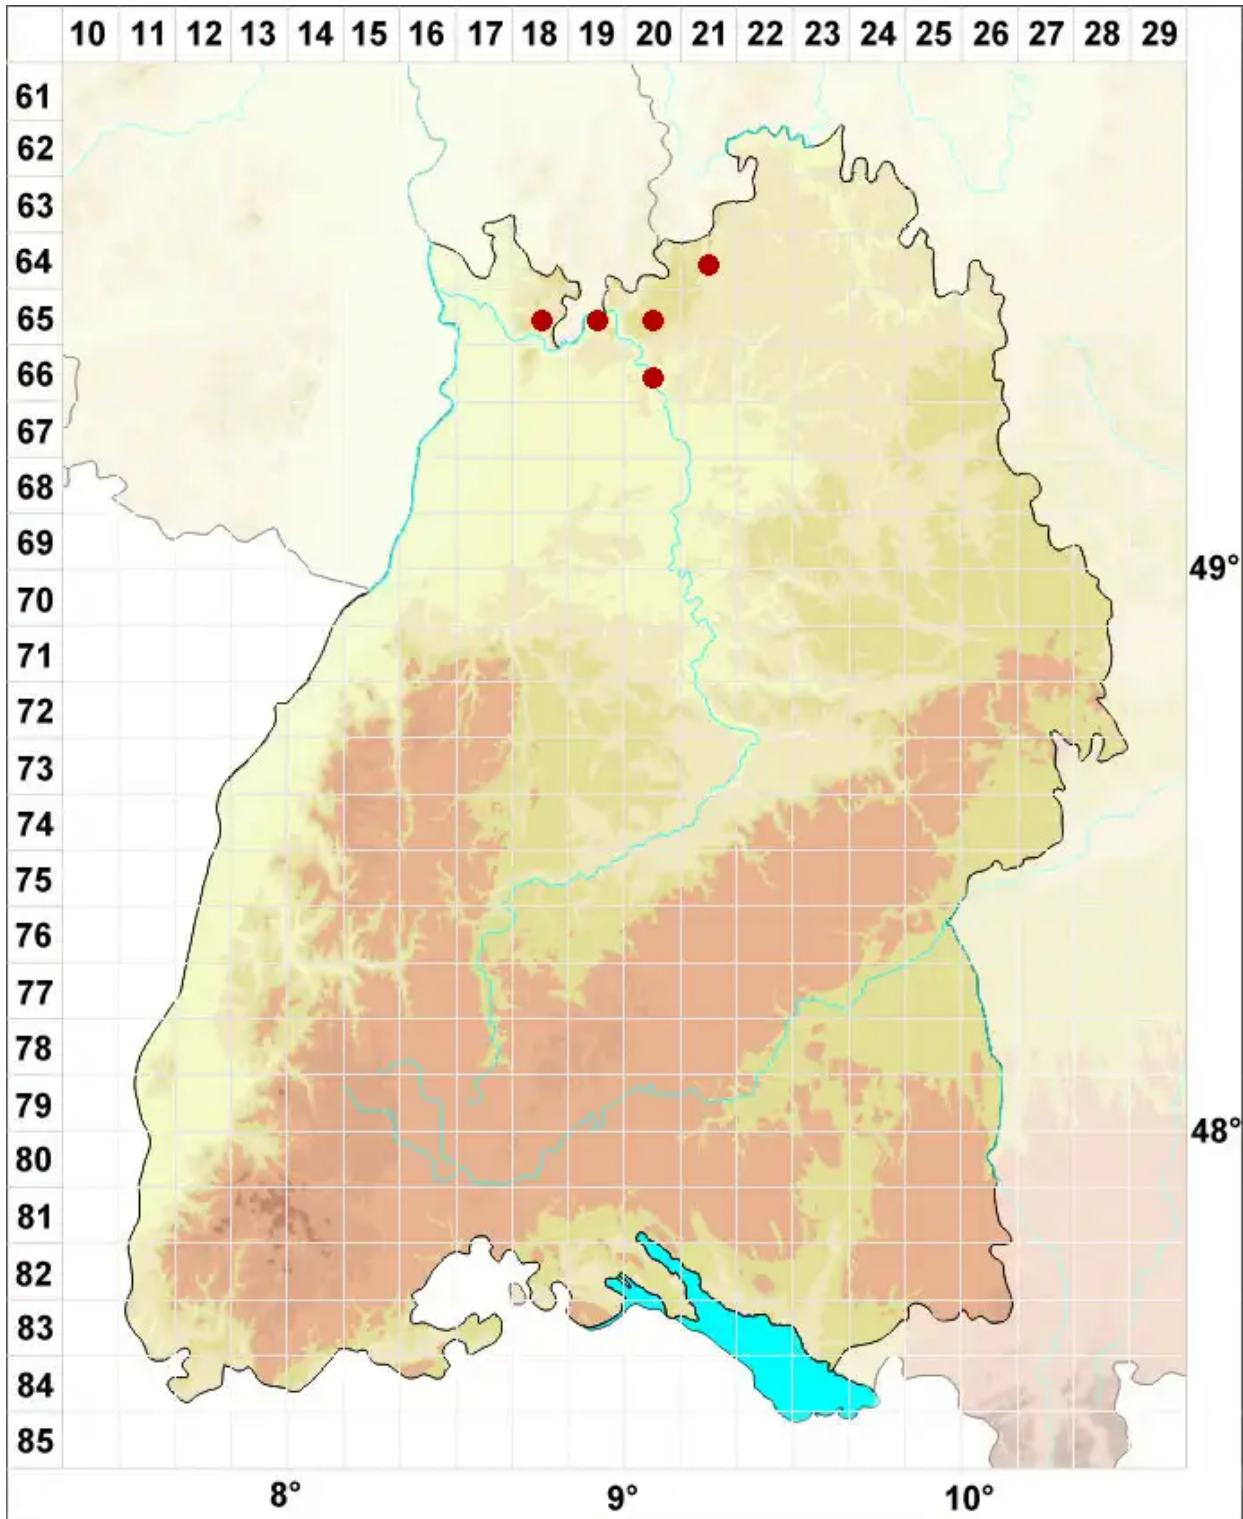

Pertusaria aspergilla (Ach.) J. R. Laundon

Gesprenkelte Porenflechte

Legende:

Symbole:
Ausgefülltes Symbol:
Zeitraum von 1980 bis heute (Aktuelle Angabe)
Leeres Symbol:
Zeitraum vor 1980 (Altangabe)
Quadrat: Herbarbeleg