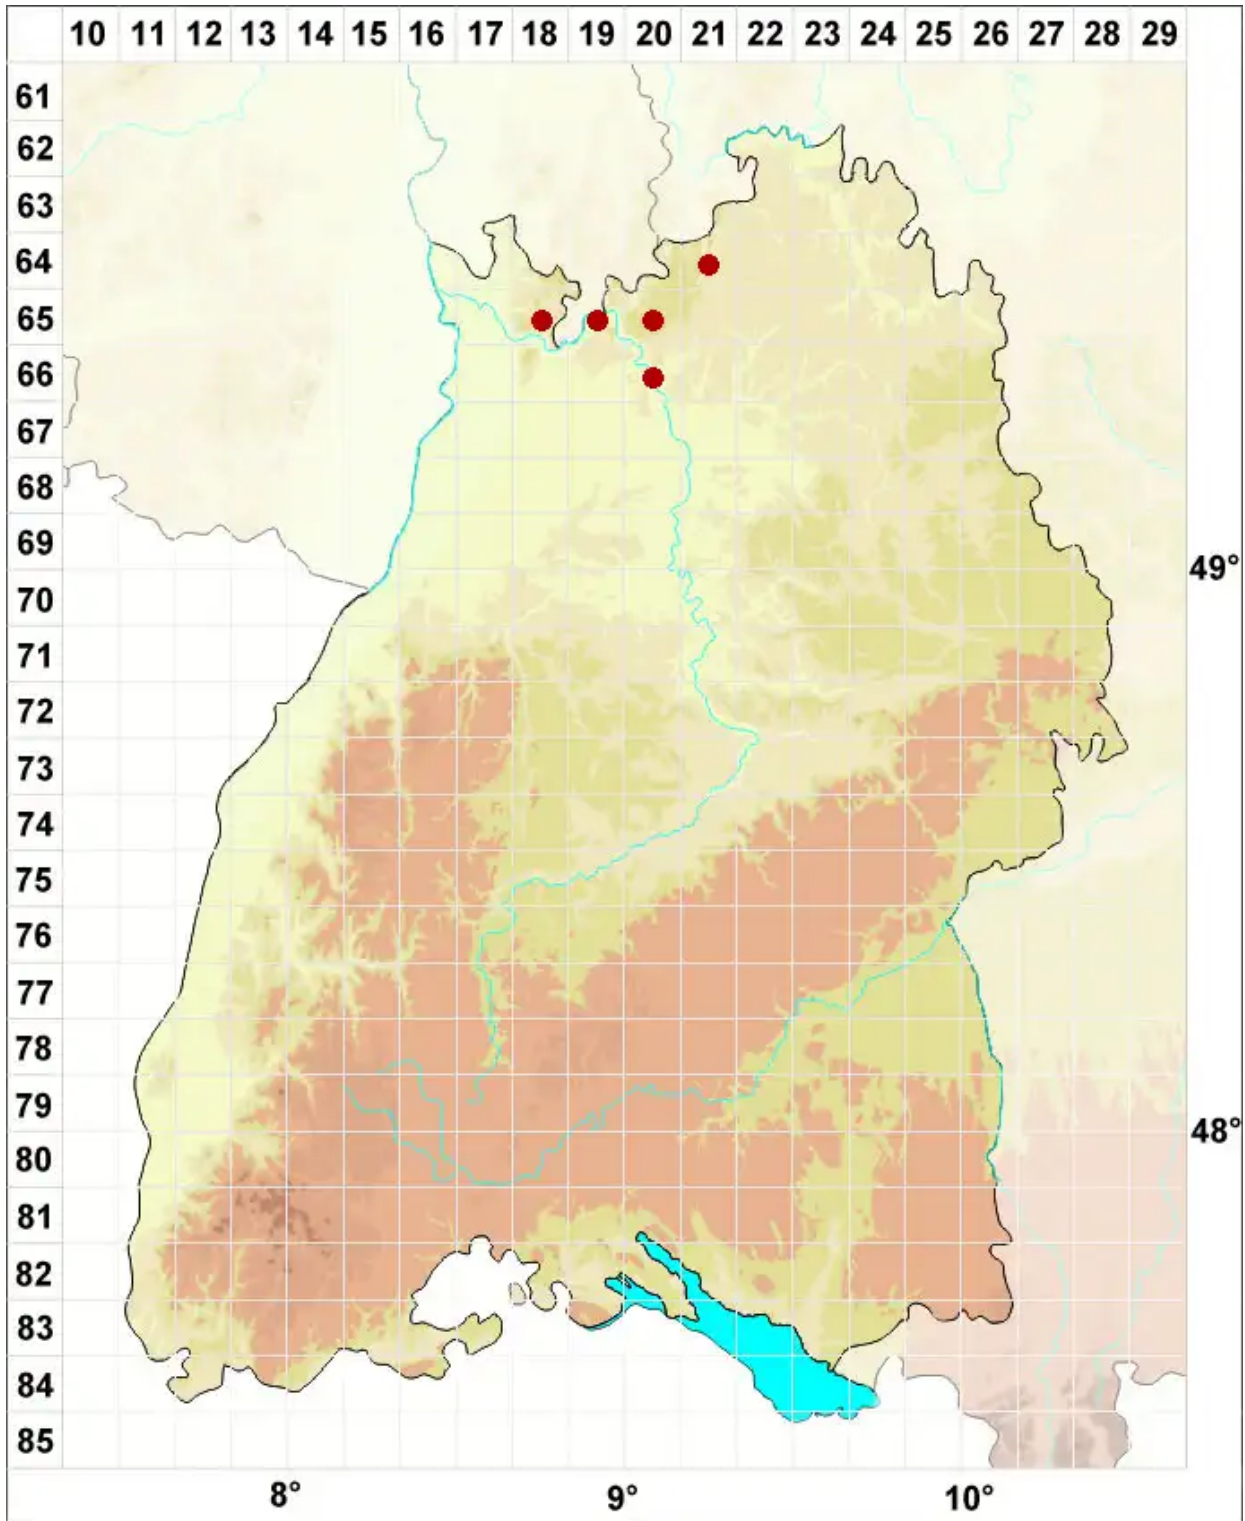

Pertusaria aspergilla (Ach.) J. R. Laundon

Gesprenkelte Porenflechte

Legende:

Symbole:
Ausgefülltes Symbol:
Zeitraum von 1980 bis heute (Aktuelle Angabe)
Leeres Symbol:
Zeitraum vor 1980 (Altangabe)
Quadrat: Herbarbeleg