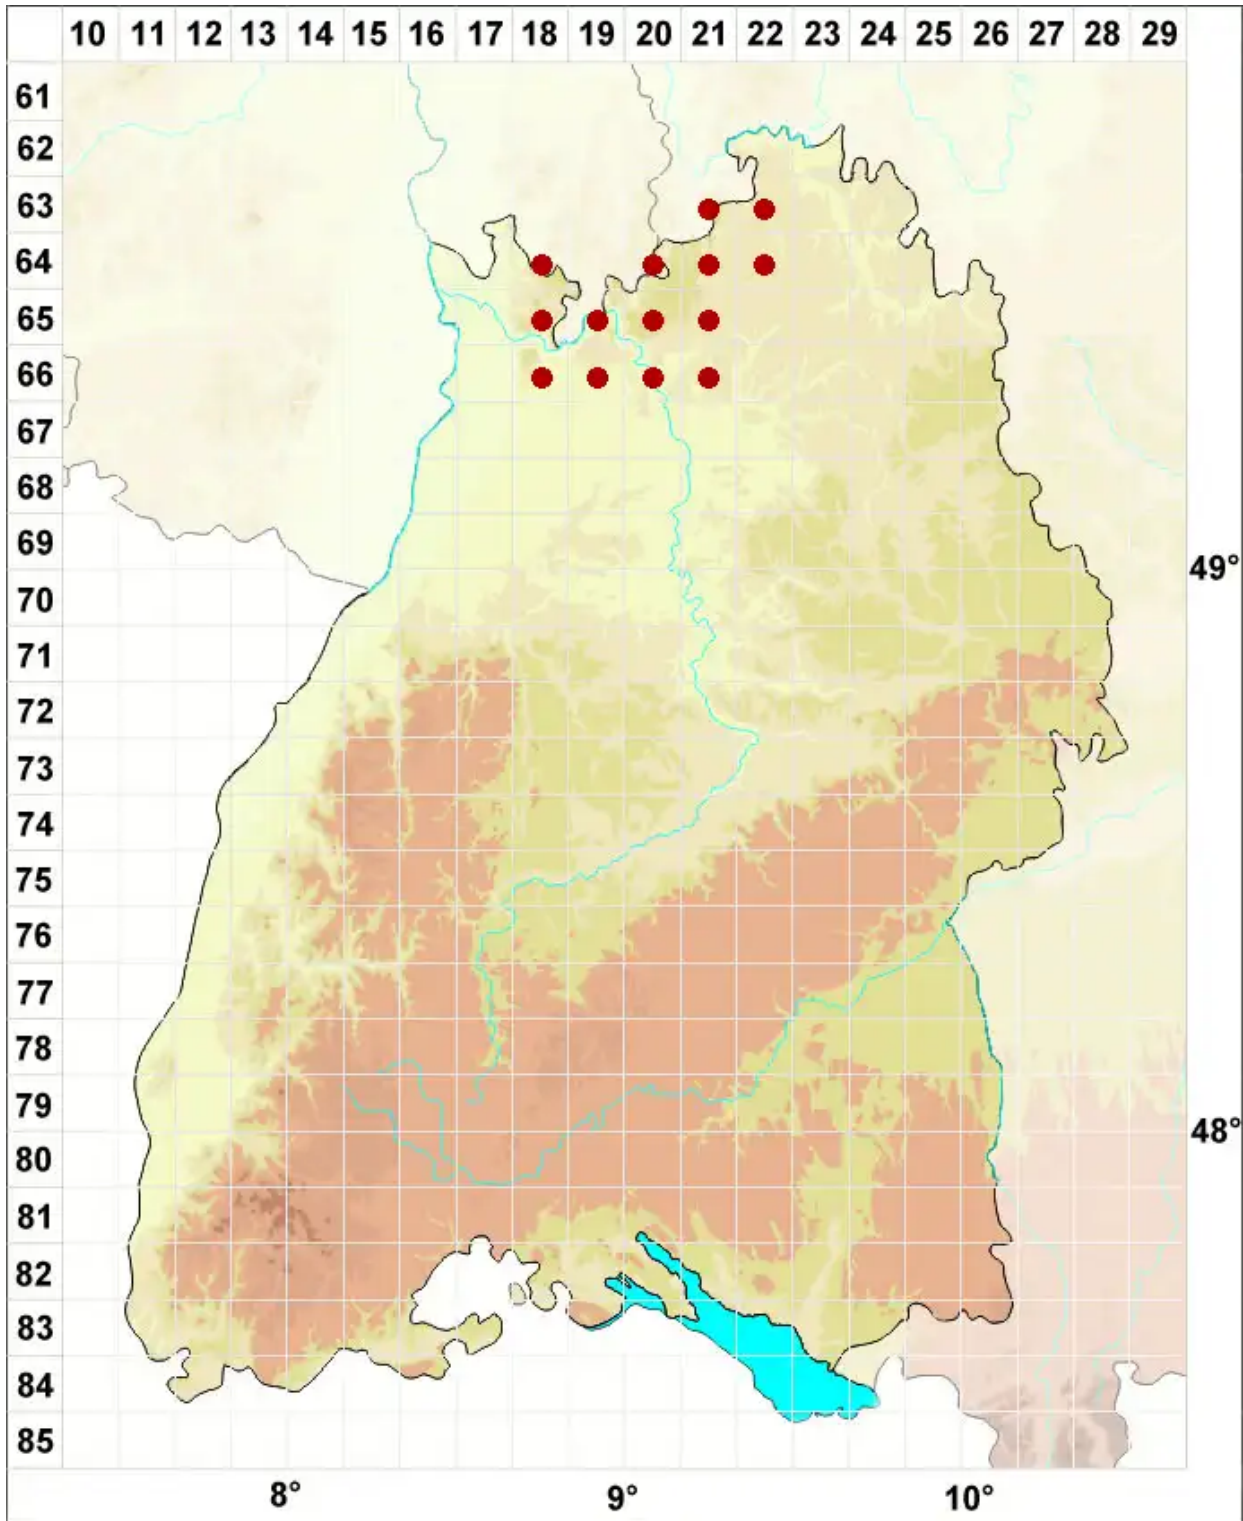

Pertusaria albescens (Huds.) M. Choisy & Werner

Zonierte Porenflechte

Legende:

- Symbole:**
- Ausgefülltes Symbol:
Zeitraum von 1980 bis heute (Aktuelle Angabe)
 - Leeres Symbol:
Zeitraum vor 1980 (Altangabe)
 - Quadrat: Herbarbeleg