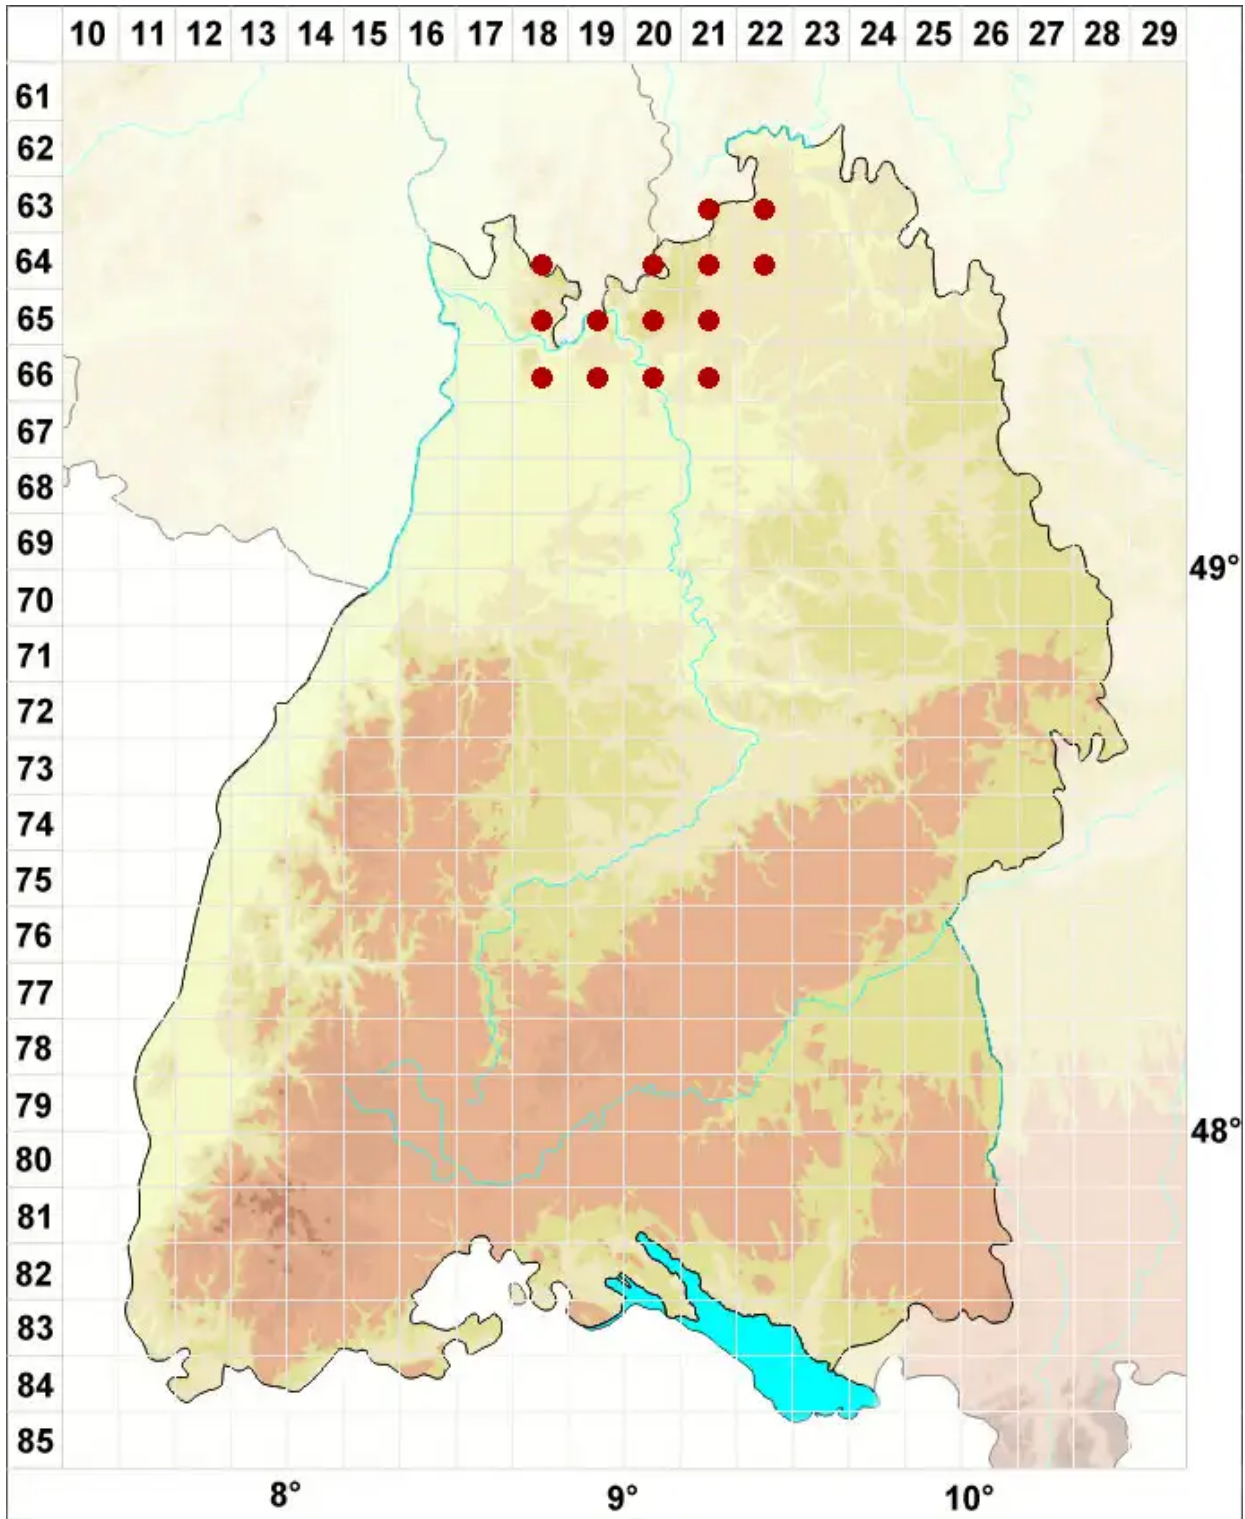

# Pertusaria albescens (Huds.) M. Choisy & Werner

Zonierte Porenflechte

Legende:

- Symbole:**  
Ausgefülltes Symbol:  
Zeitraum von 1980 bis heute (Aktuelle Angabe)  
Leeres Symbol:  
Zeitraum vor 1980 (Altangabe)  
Quadrat: Herbarbeleg