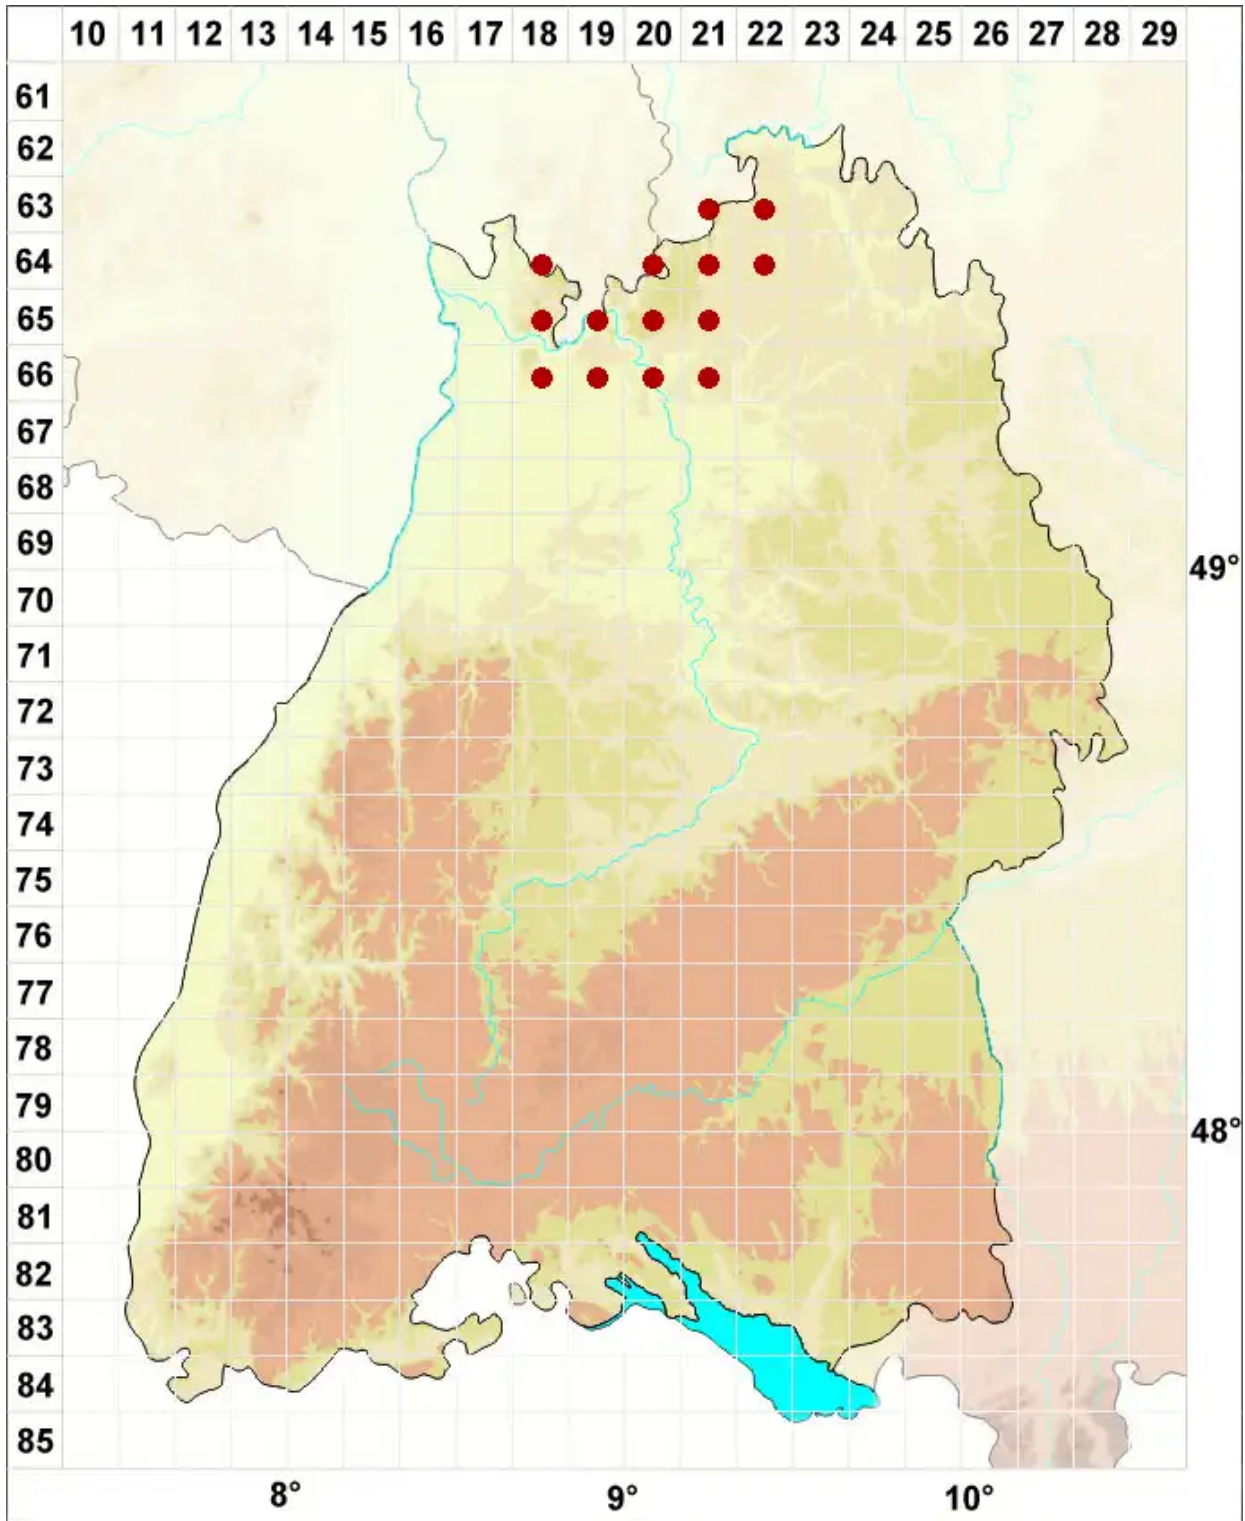

Pertusaria albescens (Huds.) M. Choisy & Werner

Zonierte Porenflechte

Legende:

- Symbole:**
Ausgefülltes Symbol:
Zeitraum von 1980 bis heute (Aktuelle Angabe)
Leeres Symbol:
Zeitraum vor 1980 (Altangabe)
Quadrat: Herbarbeleg