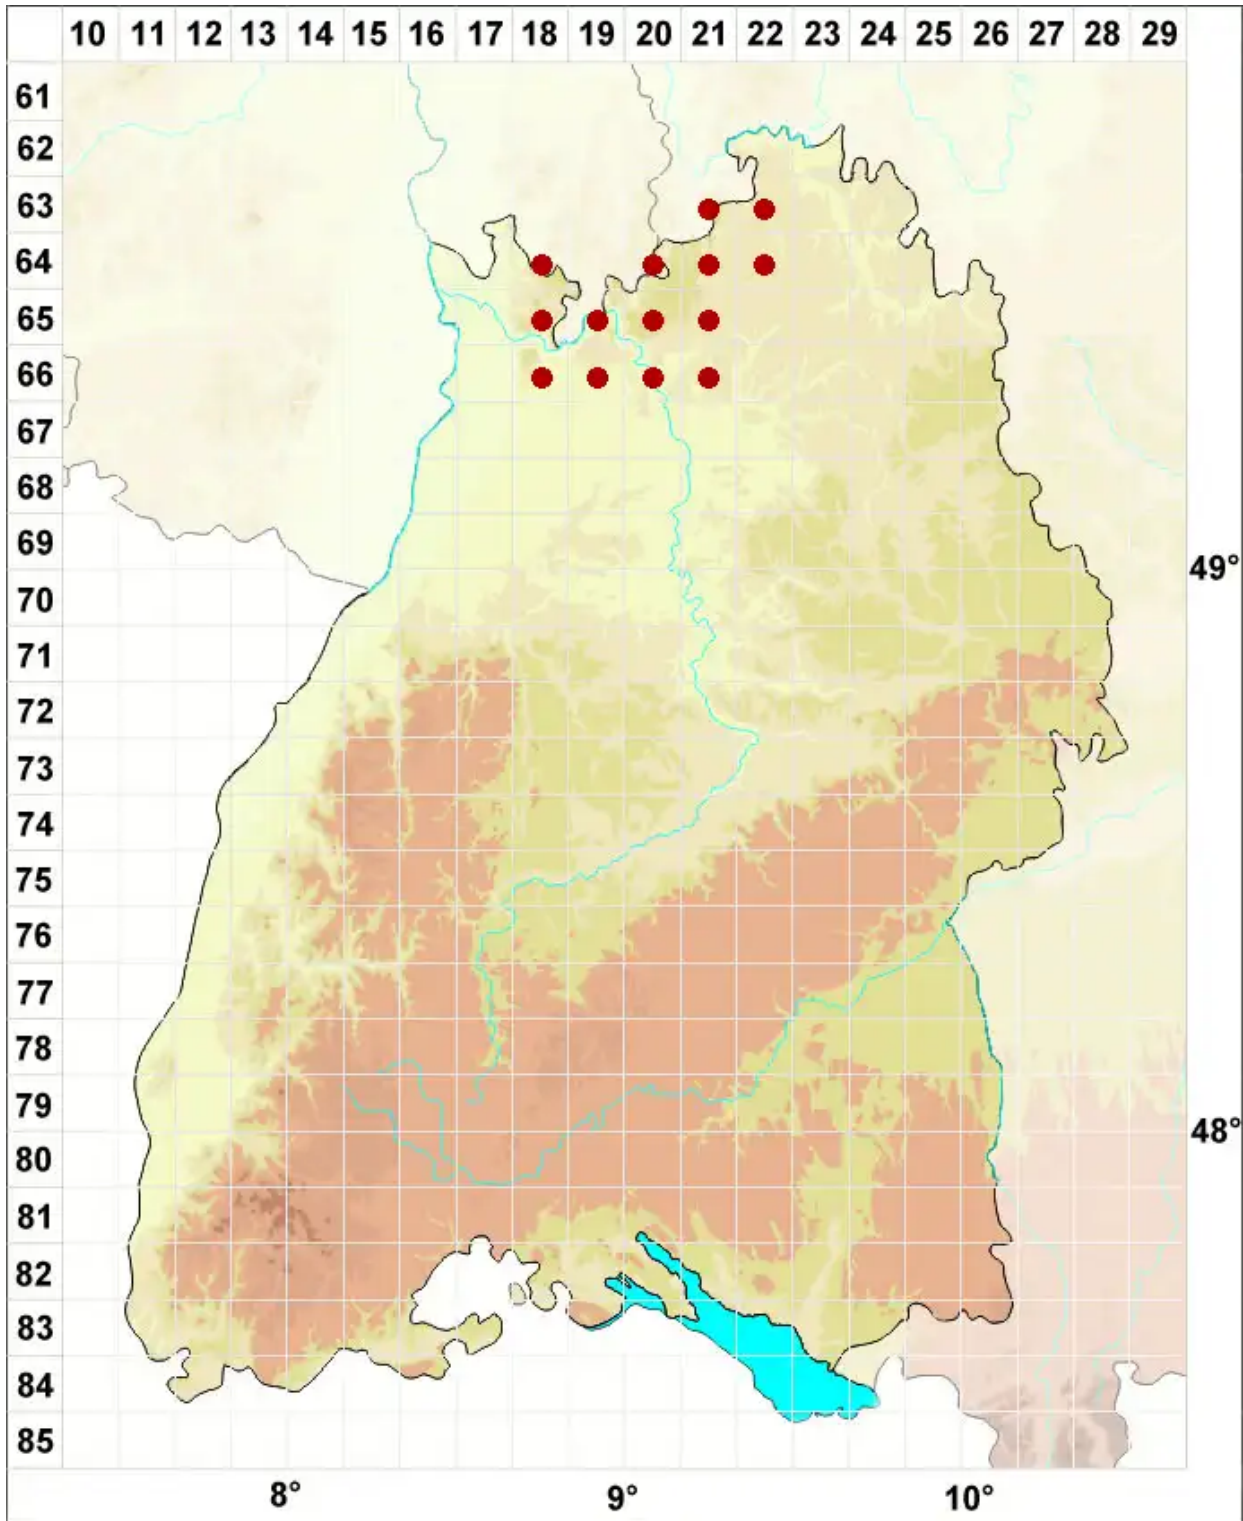

Pertusaria albescens (Huds.) M. Choisy & Werner

Zonierte Porenflechte

Legende:

Symbole:

Ausgefülltes Symbol:
Zeitraum von 1980 bis heute (Aktuelle Angabe)

Leeres Symbol:
Zeitraum vor 1980 (Altangabe)

Quadrat: Herbarbeleg