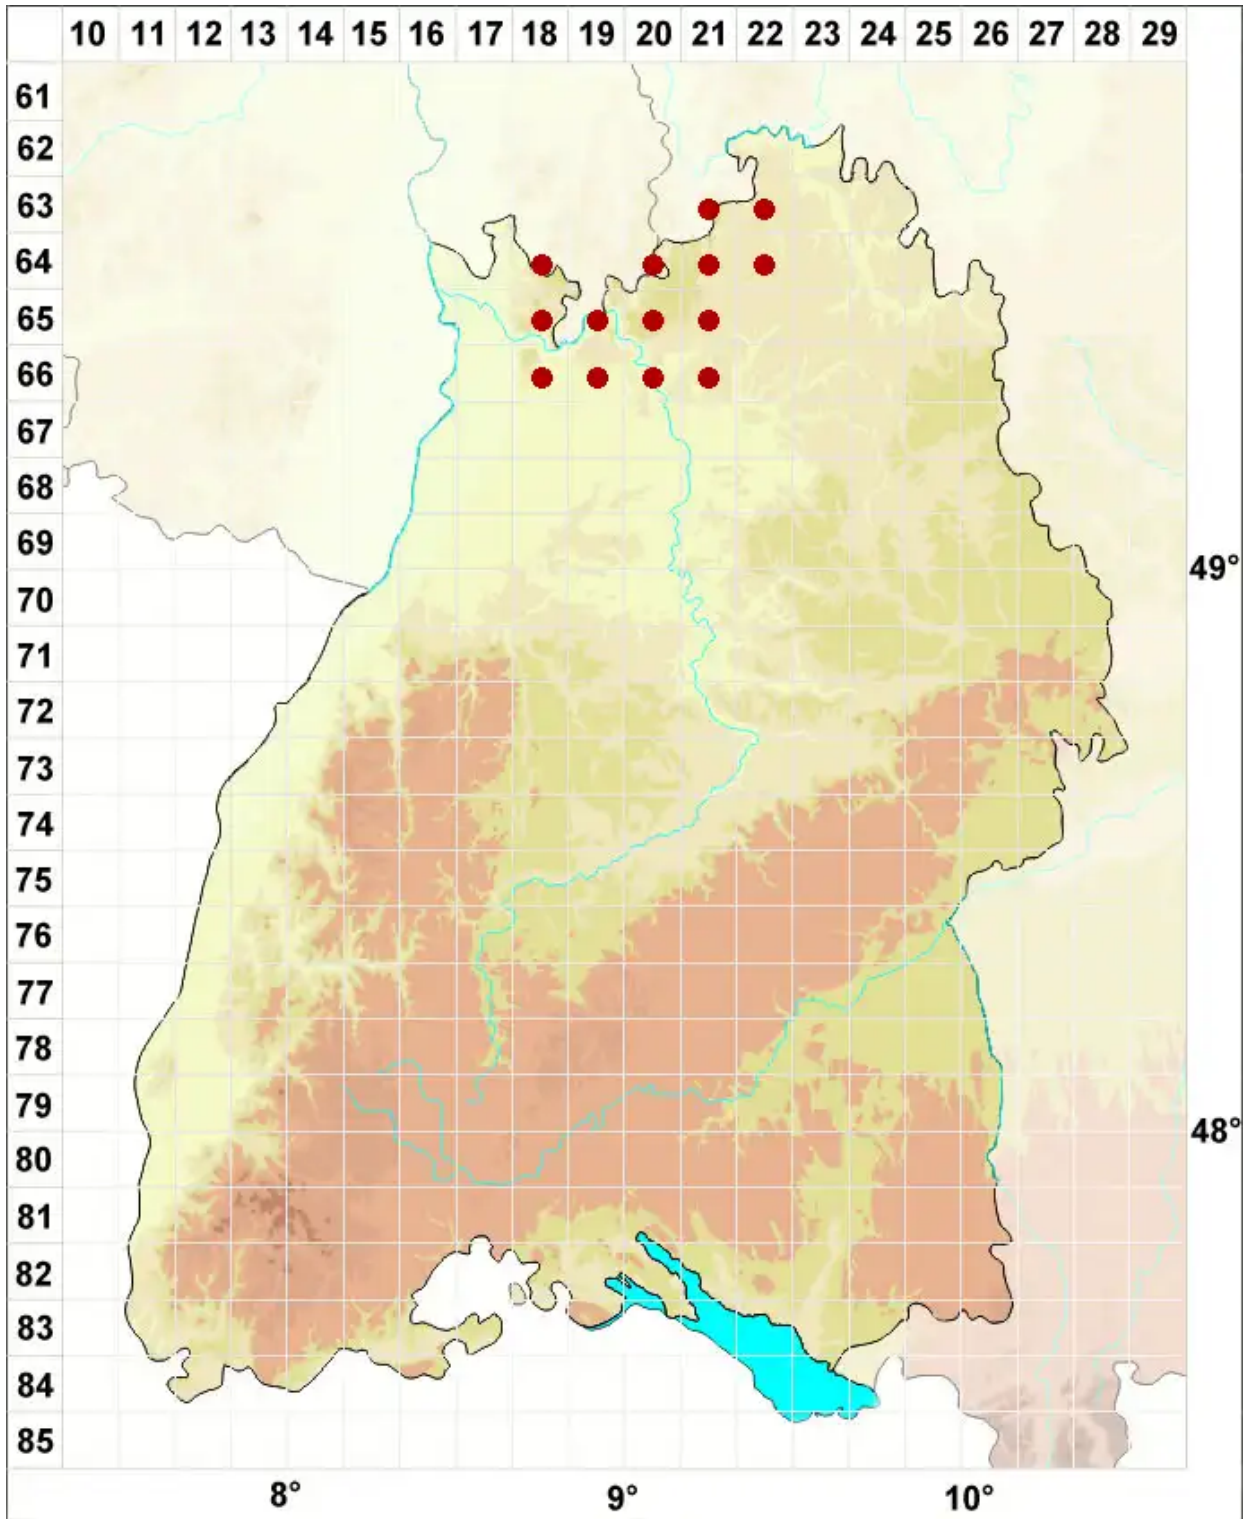

Pertusaria albescens (Huds.) M. Choisy & Werner

Zonierte Porenflechte

Legende:

- Symbole:**
- Ausgefülltes Symbol:
Zeitraum von 1980 bis heute (Aktuelle Angabe)
 - Leeres Symbol:
Zeitraum vor 1980 (Altangabe)
 - Quadrat: Herbarbeleg