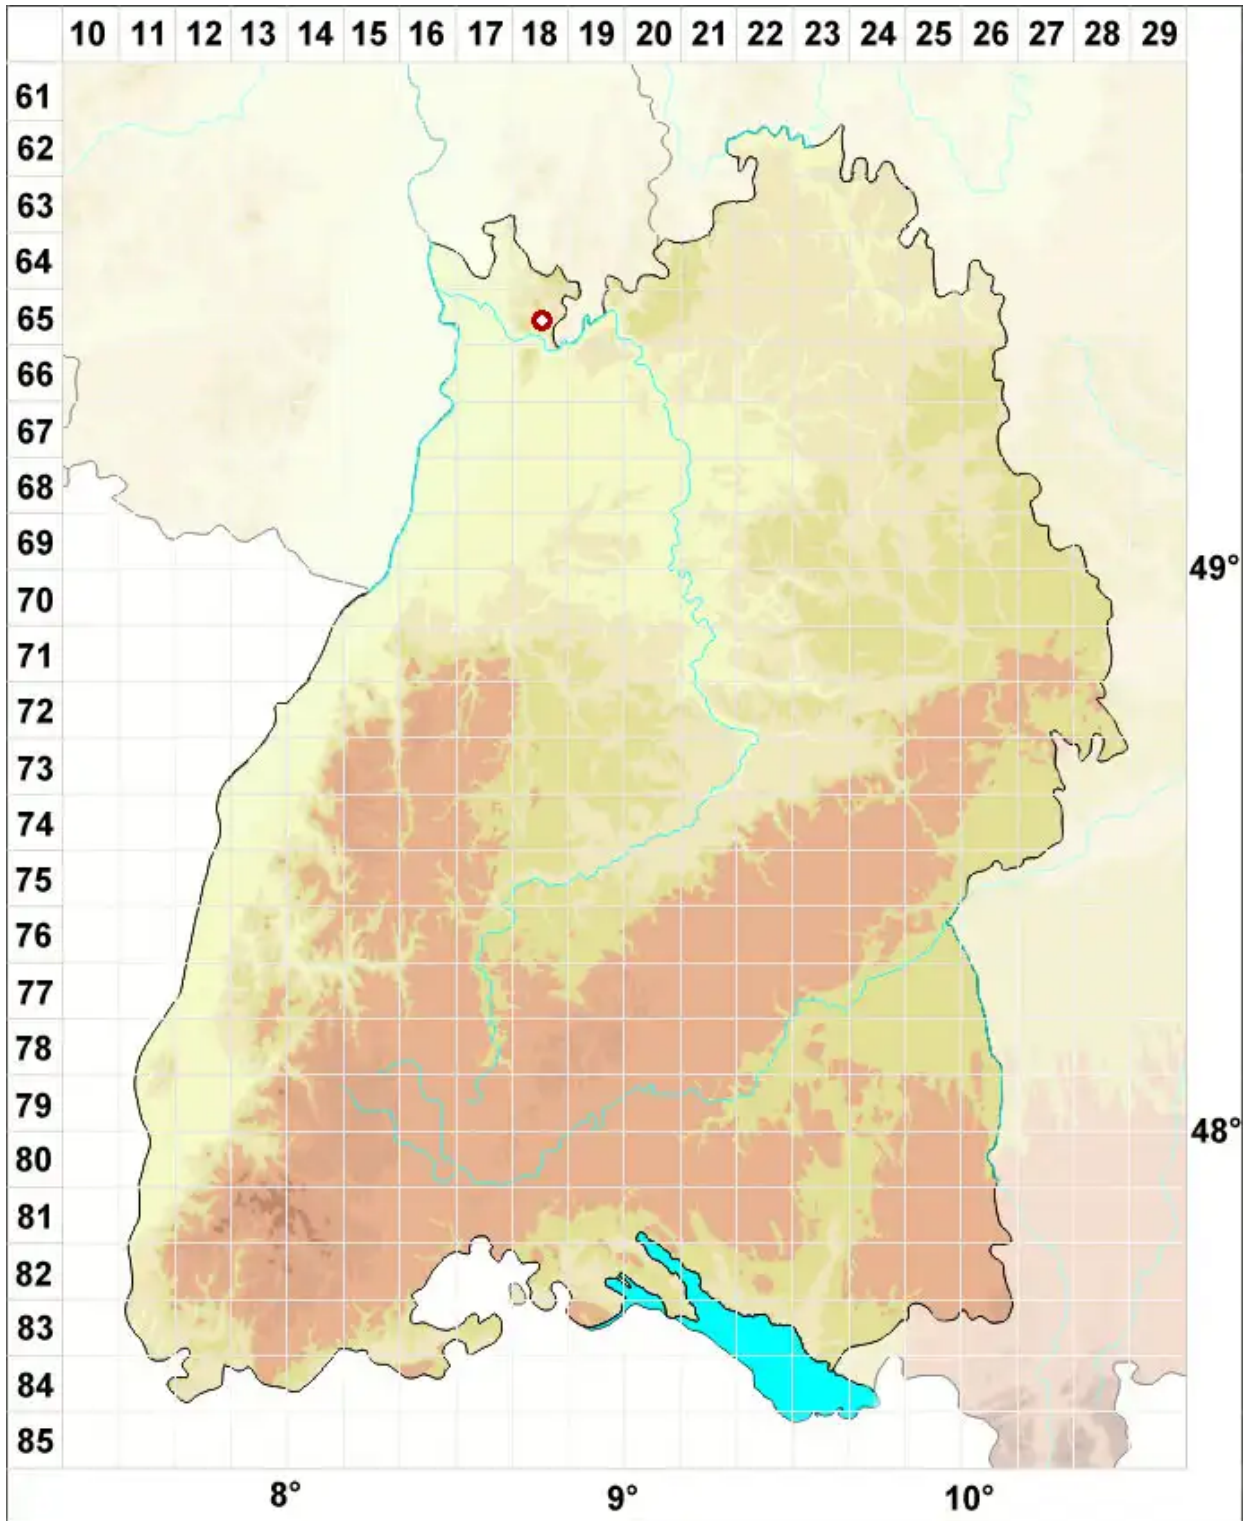

Peridiothelia fuliguncta (Norman) D. Hawksw.

Legende:

Symbole:

Ausgefülltes Symbol:
Zeitraum von 1980 bis heute (Aktuelle Angabe)

Leeres Symbol:
Zeitraum vor 1980 (Altangabe)

Quadrat: Herbarbeleg