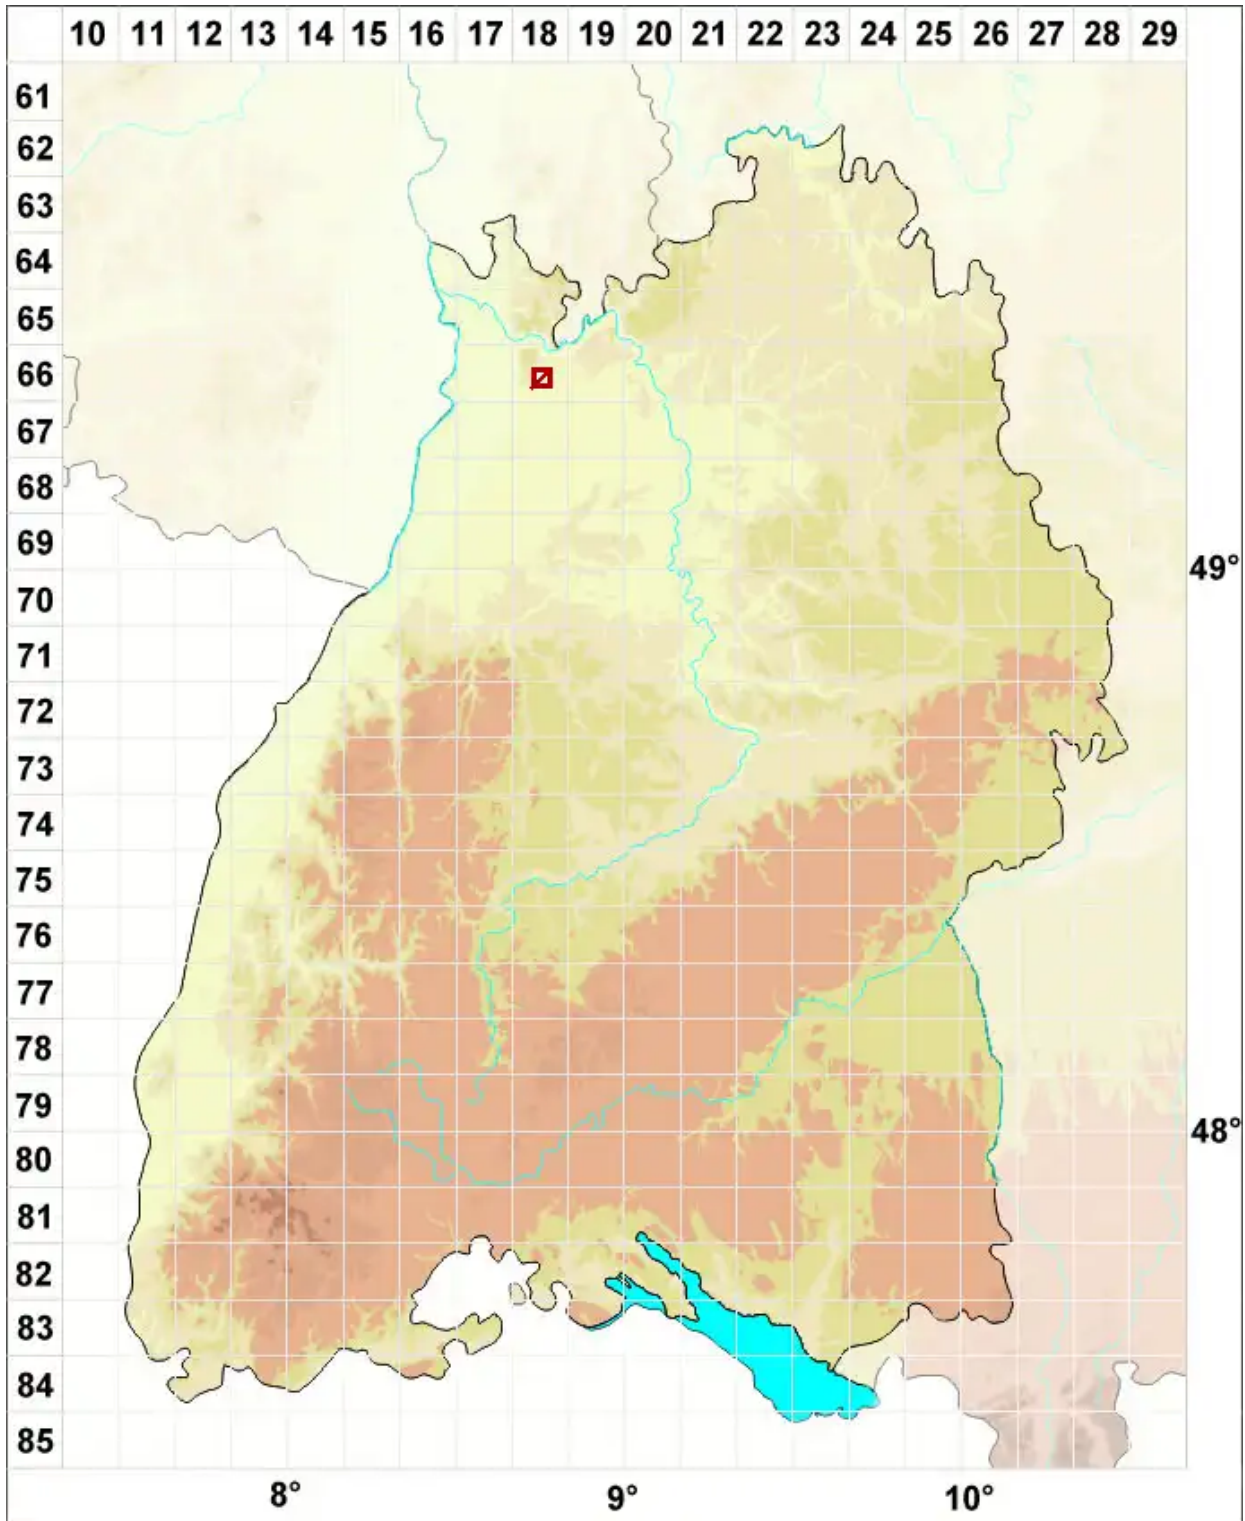

Peltigera venosa (L.) Baumg.

Adrige Schildflechte

Legende:

Symbole:

Ausgefülltes Symbol:
Zeitraum von 1980 bis heute (Aktuelle Angabe)

Leeres Symbol:
Zeitraum vor 1980 (Altangabe)

Quadrat: Herbarbeleg