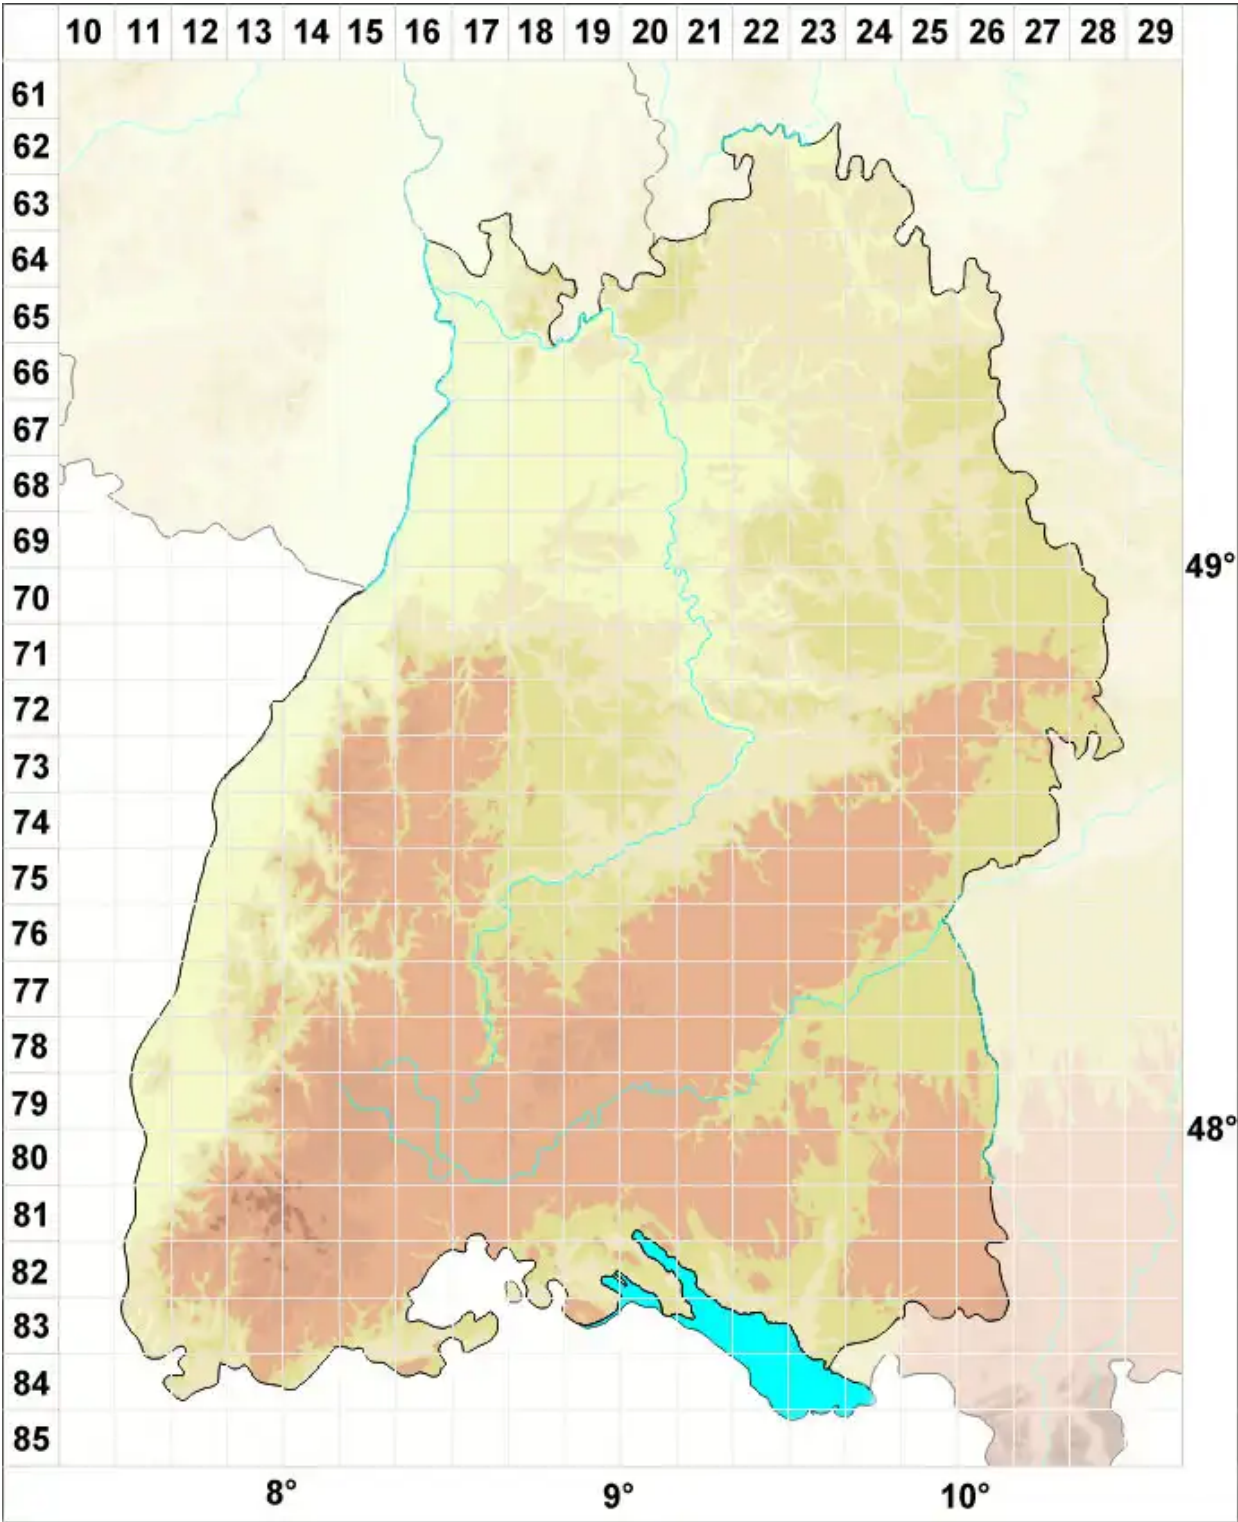

Peltigera scabrosa Th. Fr.

Legende:

- Symbole:**
- Ausgefülltes Symbol:
Zeitraum von 1980 bis heute (Aktuelle Angabe)
 - Leeres Symbol:
Zeitraum vor 1980 (Altangabe)
 - Quadrat: Herbarbeleg