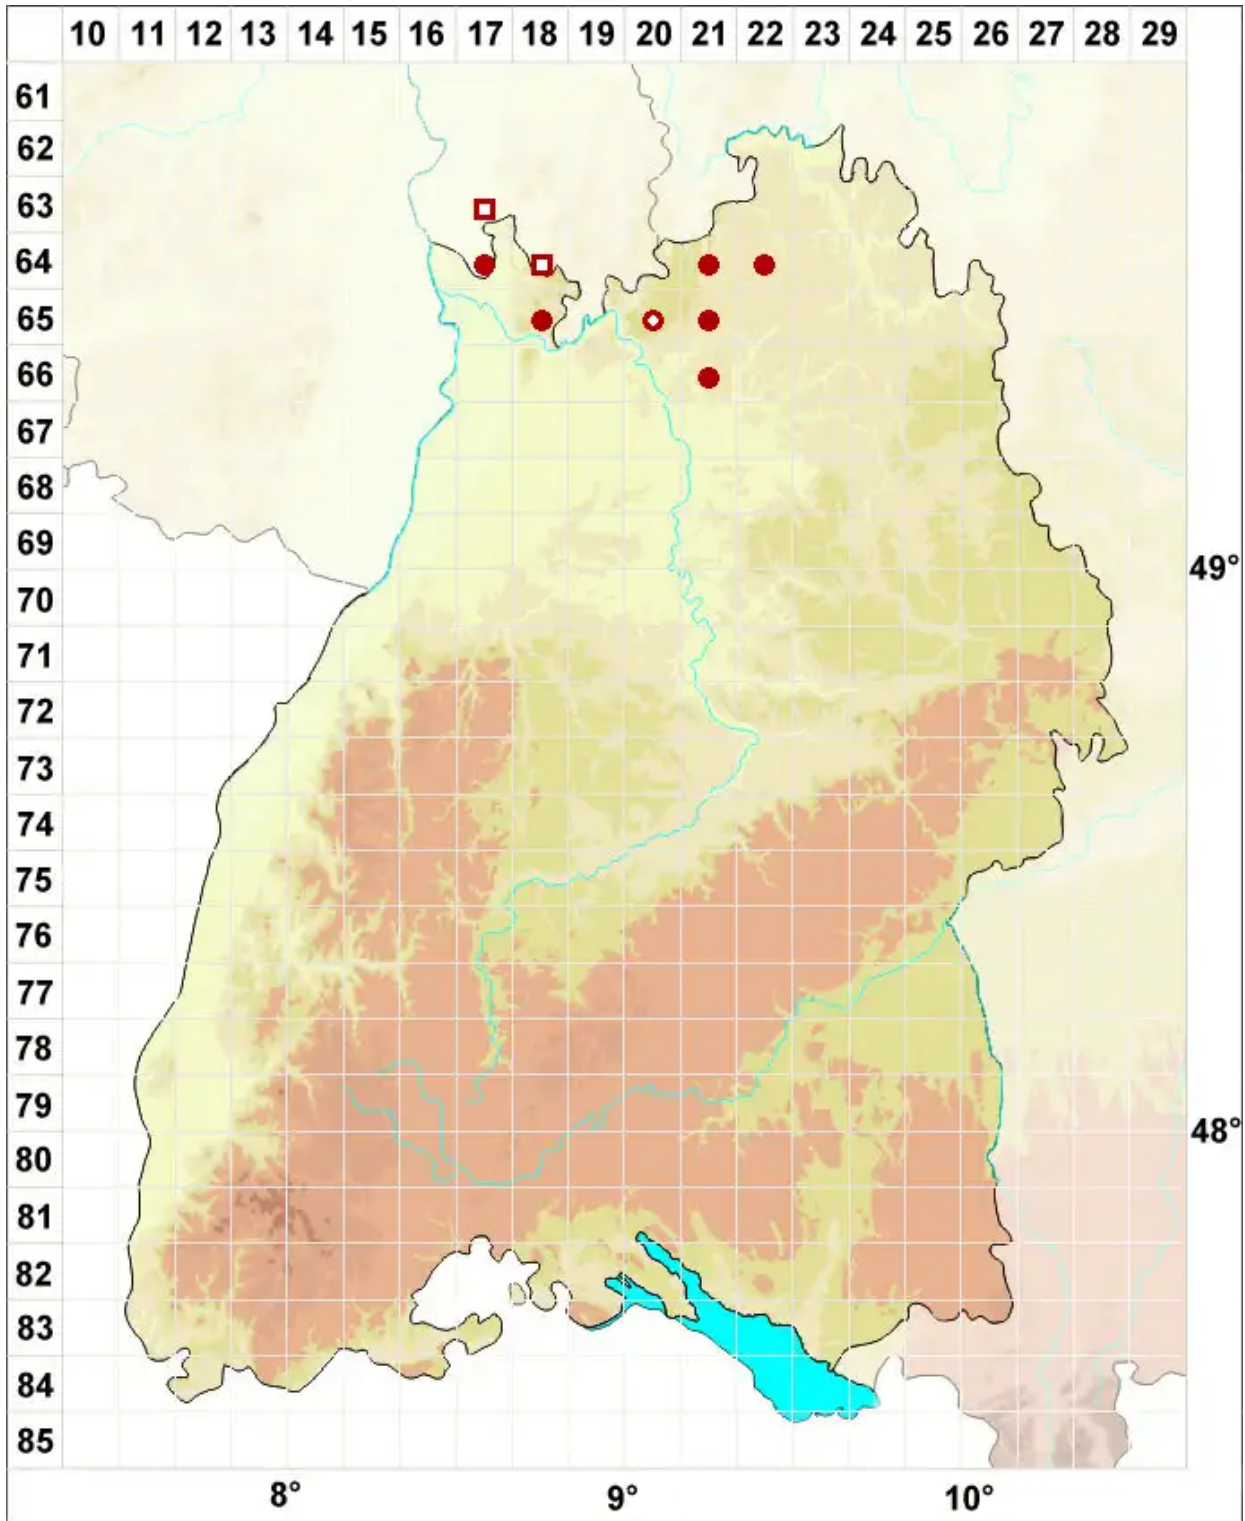

Peltigera rufescens (Weiss) Humb.

Bereifte Schildflechte

Legende:

- Symbole:**
- Ausgefülltes Symbol:
Zeitraum von 1980 bis heute (Aktuelle Angabe)
 - Leeres Symbol:
Zeitraum vor 1980 (Altangabe)
 - Quadrat: Herbarbeleg