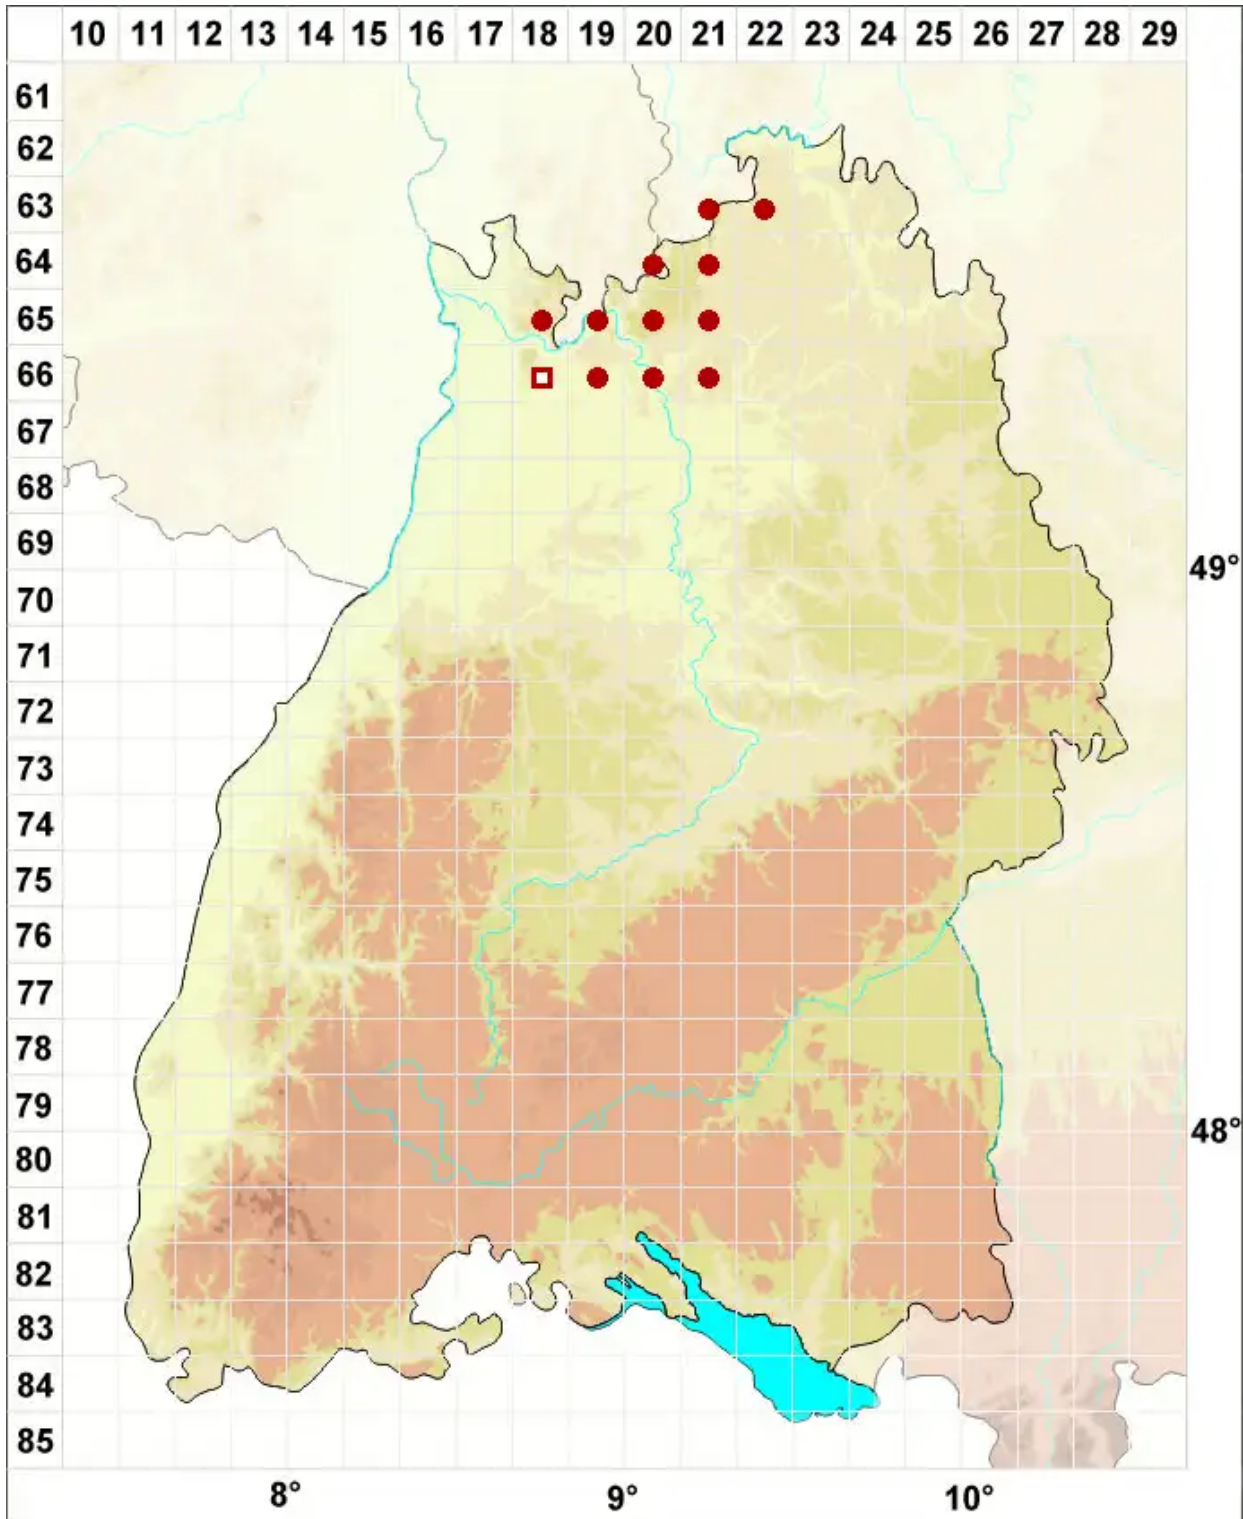

# Peltigera praetextata (Flörke ex Sommerf.) Vain.

Verzierte Hundsflechte

Legende:

- Symbole:**
- Ausgefülltes Symbol:  
Zeitraum von 1980 bis heute (Aktuelle Angabe)
  - Leeres Symbol:  
Zeitraum vor 1980 (Altangabe)
  - Quadrat: Herbarbeleg