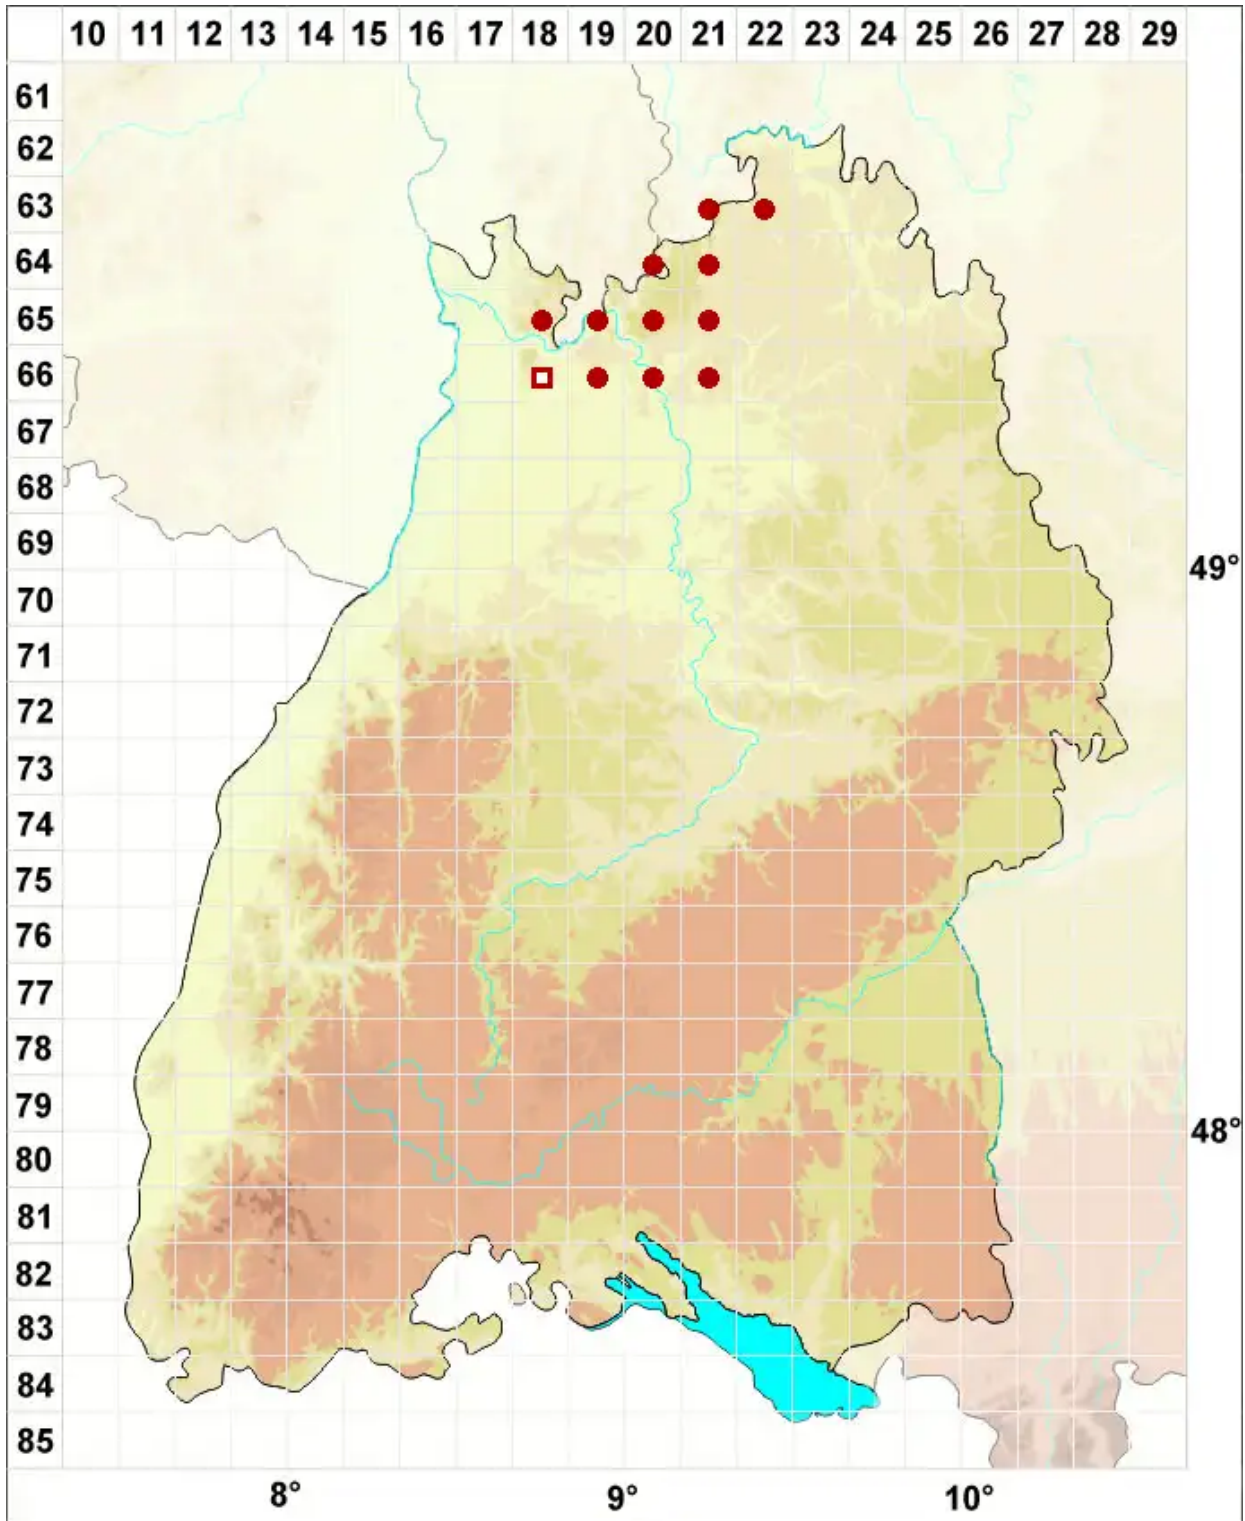

Peltigera praetextata (Flörke ex Sommerf.) Vain.

Verzierte Hundsflechte

Legende:

- Symbole:**
- Ausgefülltes Symbol:
Zeitraum von 1980 bis heute (Aktuelle Angabe)
 - Leeres Symbol:
Zeitraum vor 1980 (Altangabe)
 - Quadrat: Herbarbeleg