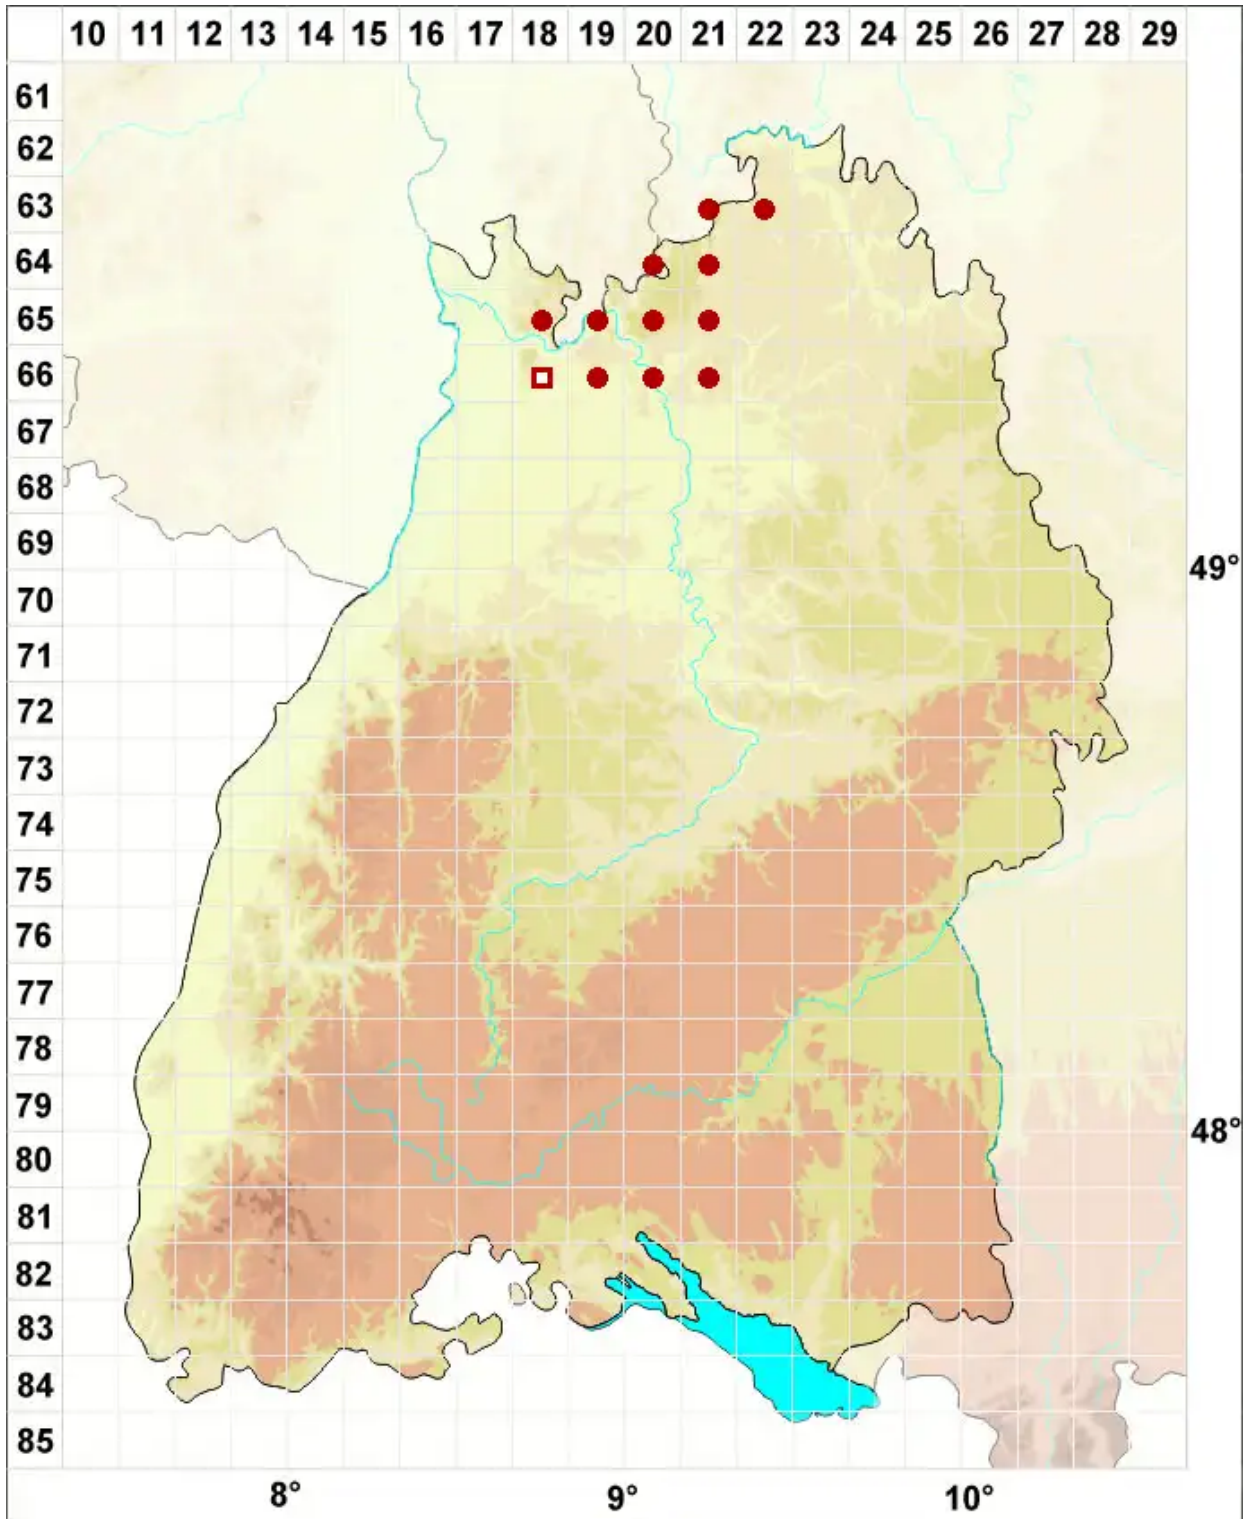

Peltigera praetextata (Flörke ex Sommerf.) Vain.

Verzierte Hundsflechte

Legende:

- Symbole:**
- Ausgefülltes Symbol:
Zeitraum von 1980 bis heute (Aktuelle Angabe)
 - Leeres Symbol:
Zeitraum vor 1980 (Altangabe)
 - Quadrat: Herbarbeleg