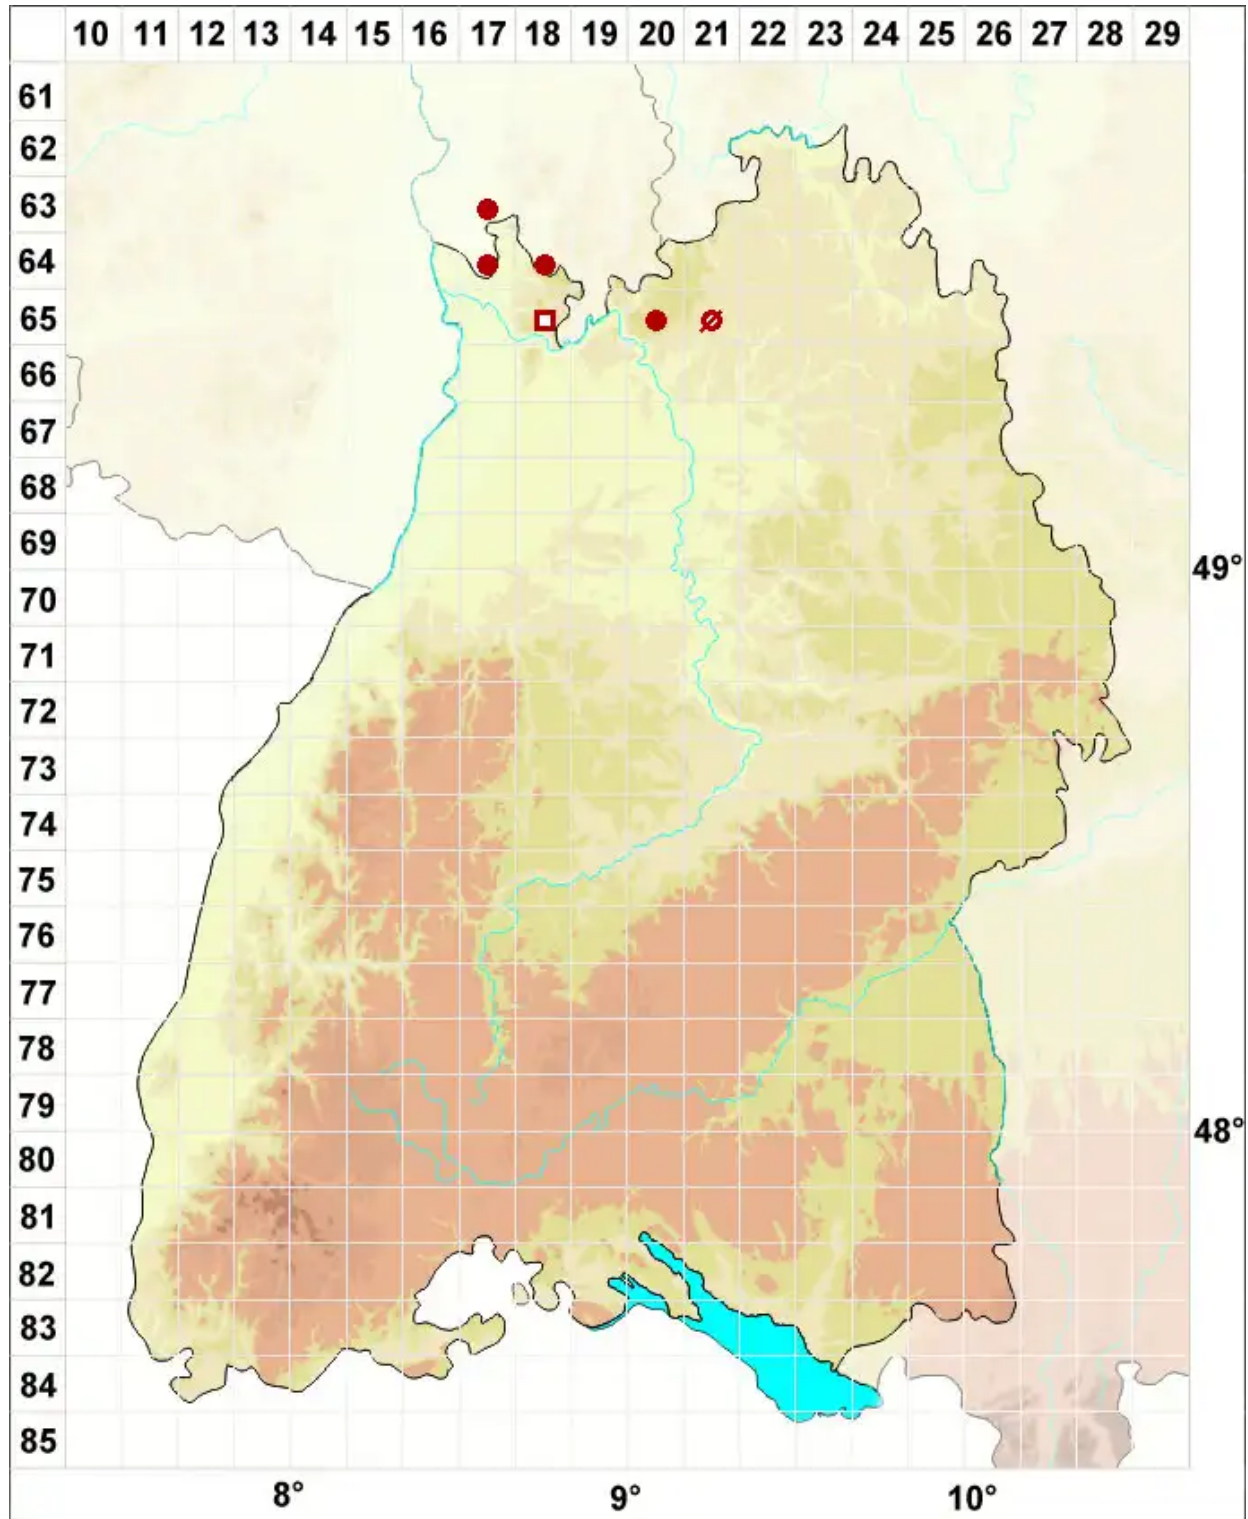

# Peltigera polydactylon (Neck.) Hoffm.

Vielfingerige Schildflechte

Legende:

- Symbole:**
- Ausgefülltes Symbol:  
Zeitraum von 1980 bis heute (Aktuelle Angabe)
  - Leeres Symbol:  
Zeitraum vor 1980 (Altangabe)
  - Quadrat: Herbarbeleg