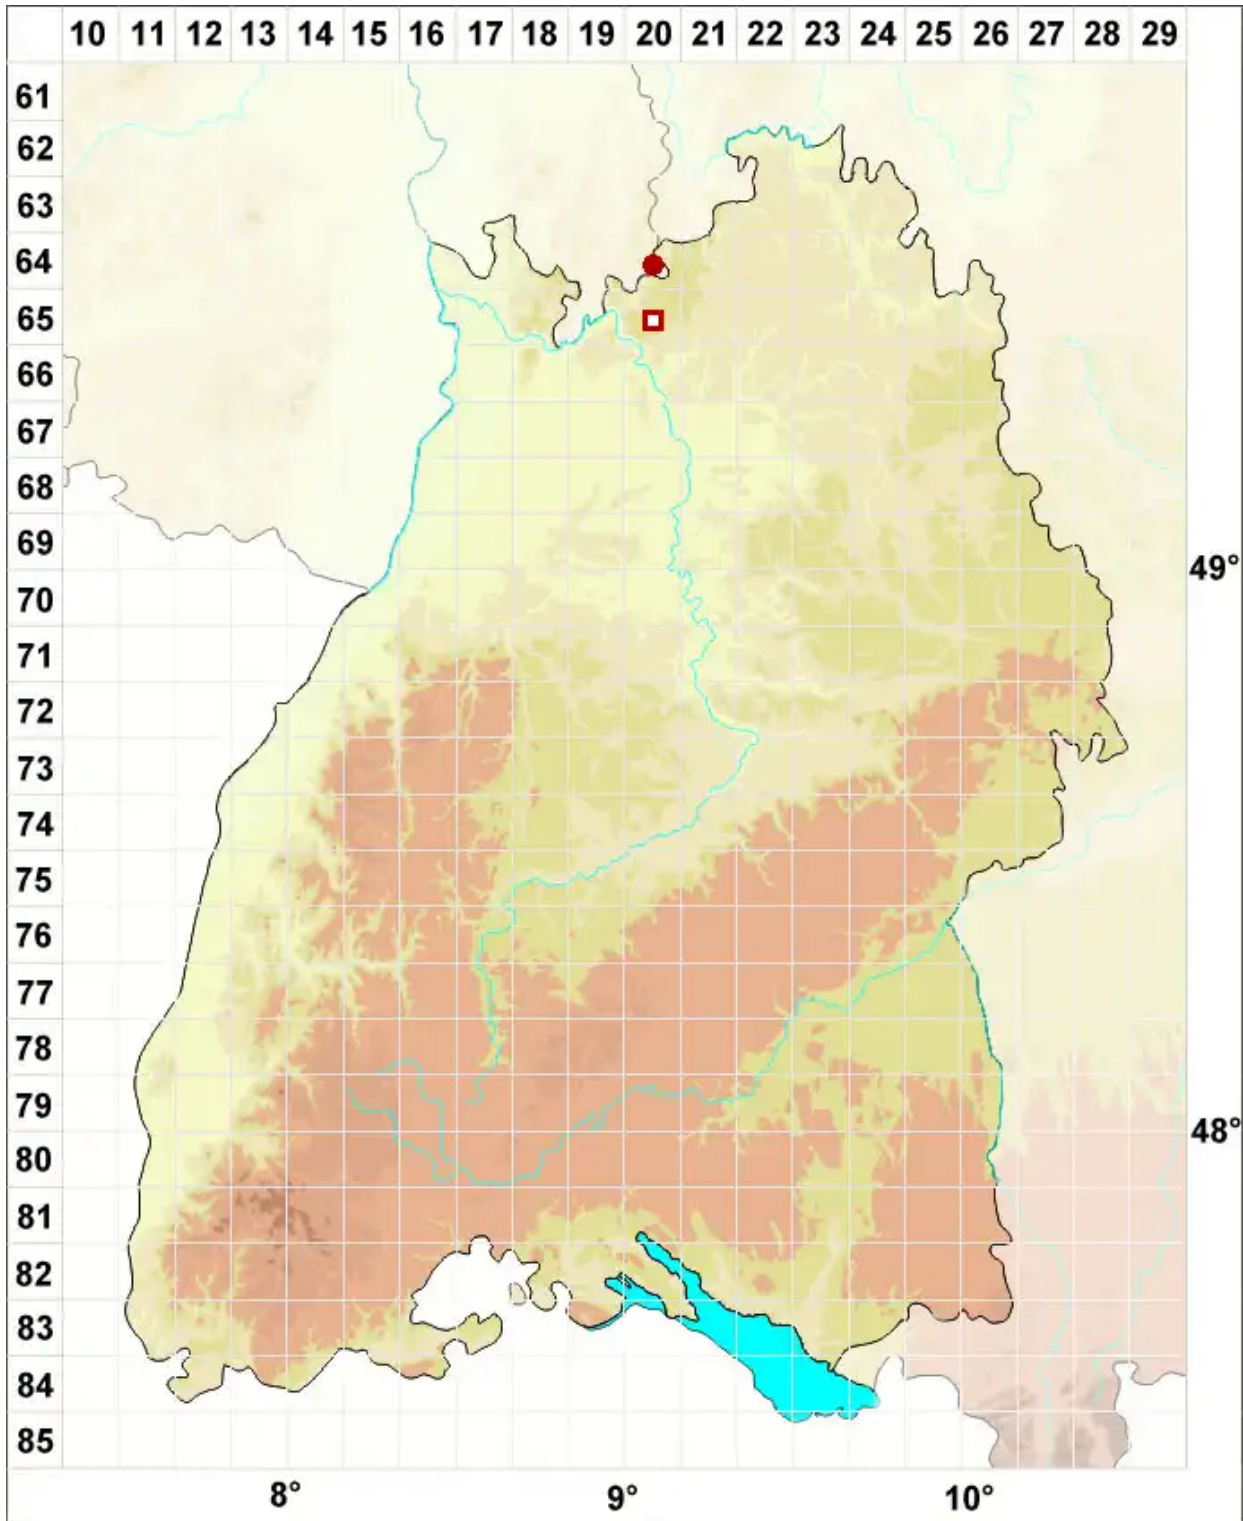

Peltigera degenii Gyeln.

Degens Schildflechte

Legende:

Symbole:

Ausgefülltes Symbol:
Zeitraum von 1980 bis heute (Aktuelle Angabe)

Leeres Symbol:
Zeitraum vor 1980 (Altangabe)

Quadrat: Herbarbeleg