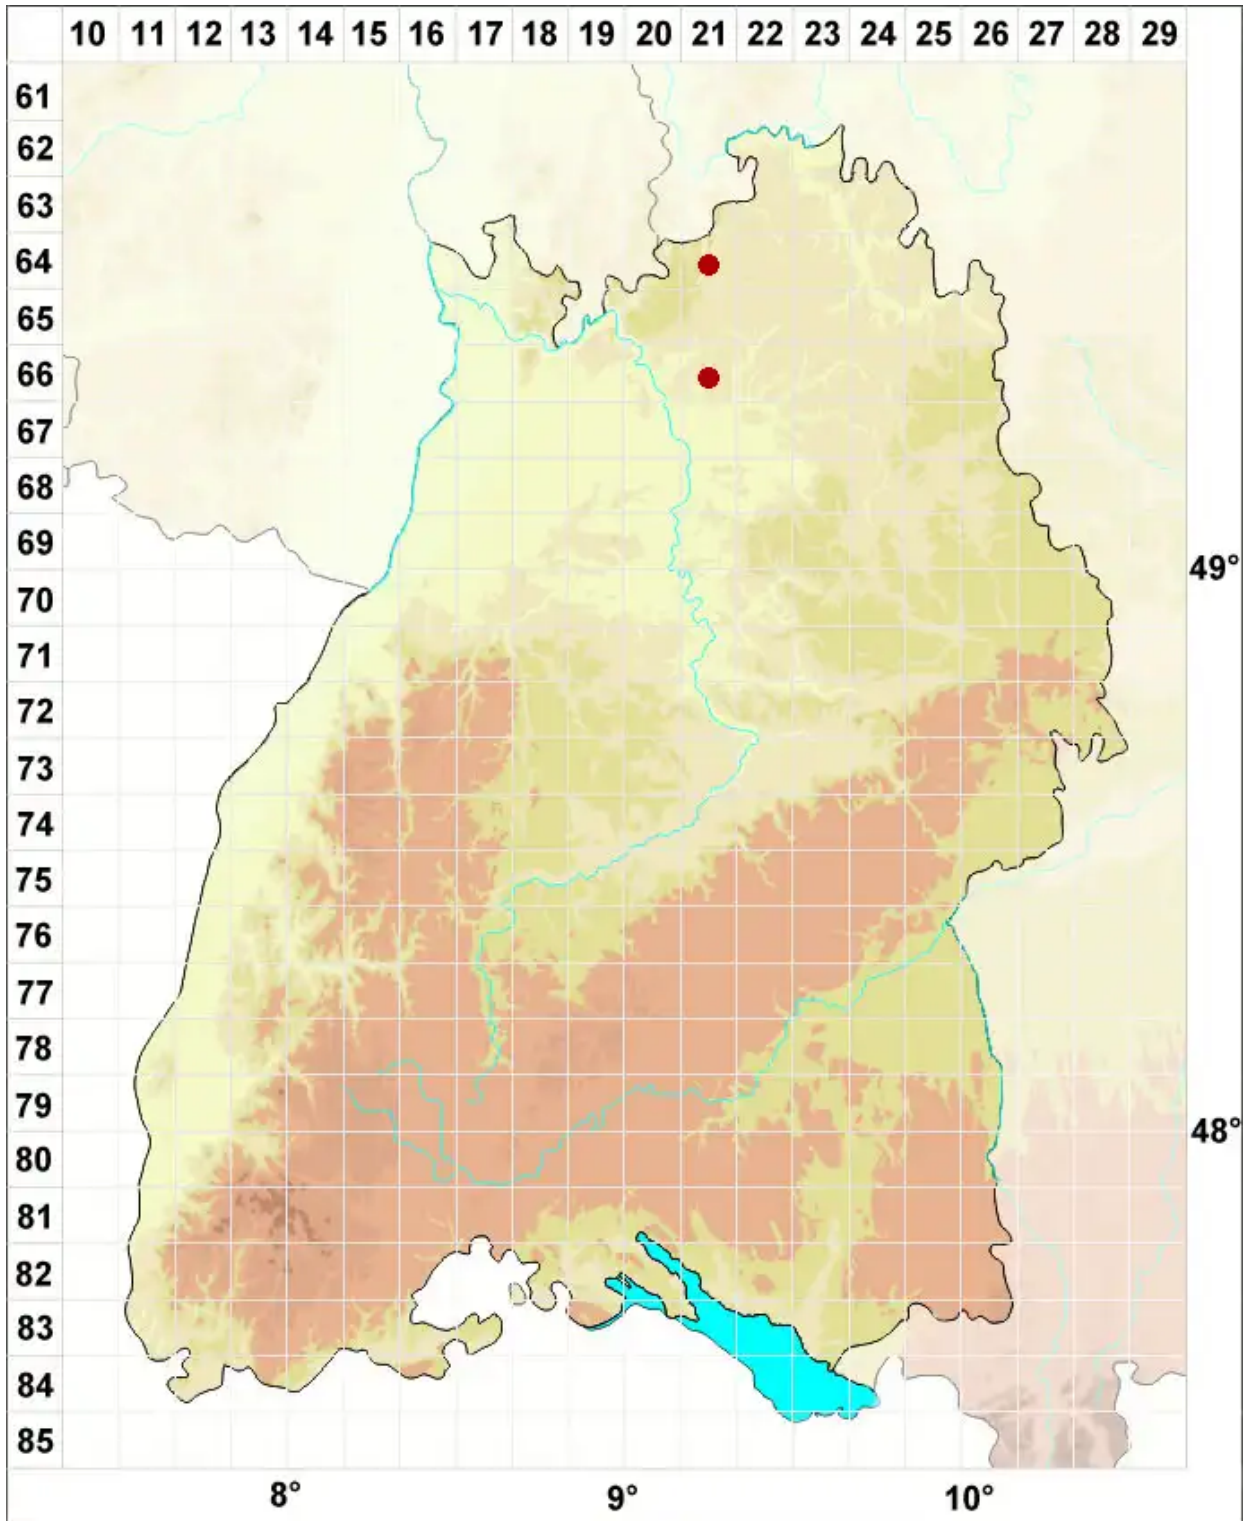

# Peltigera neckeri Hepp ex Müll. Arg.

Neckers Schildflechte

Legende:

**Symbole:**  
Ausgefülltes Symbol:  
Zeitraum von 1980 bis heute (Aktuelle Angabe)  
Leeres Symbol:  
Zeitraum vor 1980 (Altangabe)  
Quadrat: Herbarbeleg