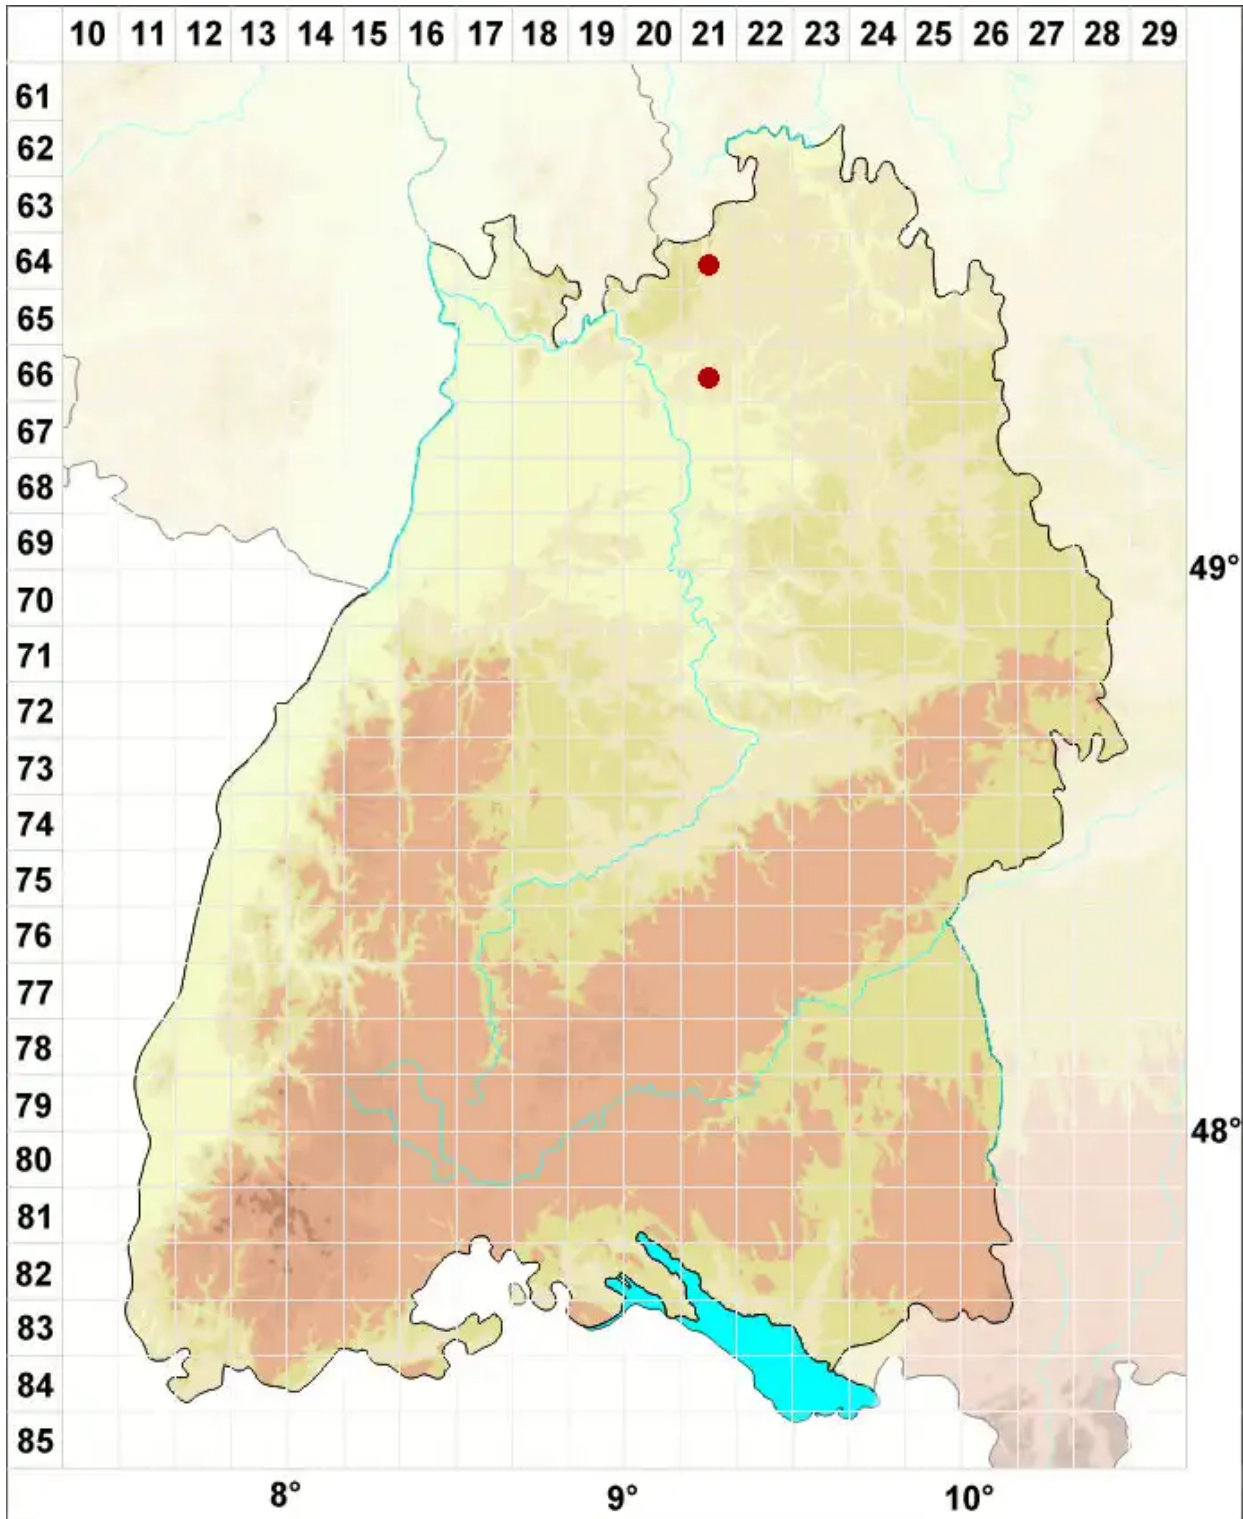

Peltigera neckeri Hepp ex Müll. Arg.

Neckers Schildflechte

Legende:

Symbole:
Ausgefülltes Symbol:
Zeitraum von 1980 bis heute (Aktuelle Angabe)
Leeres Symbol:
Zeitraum vor 1980 (Altangabe)
Quadrat: Herbarbeleg