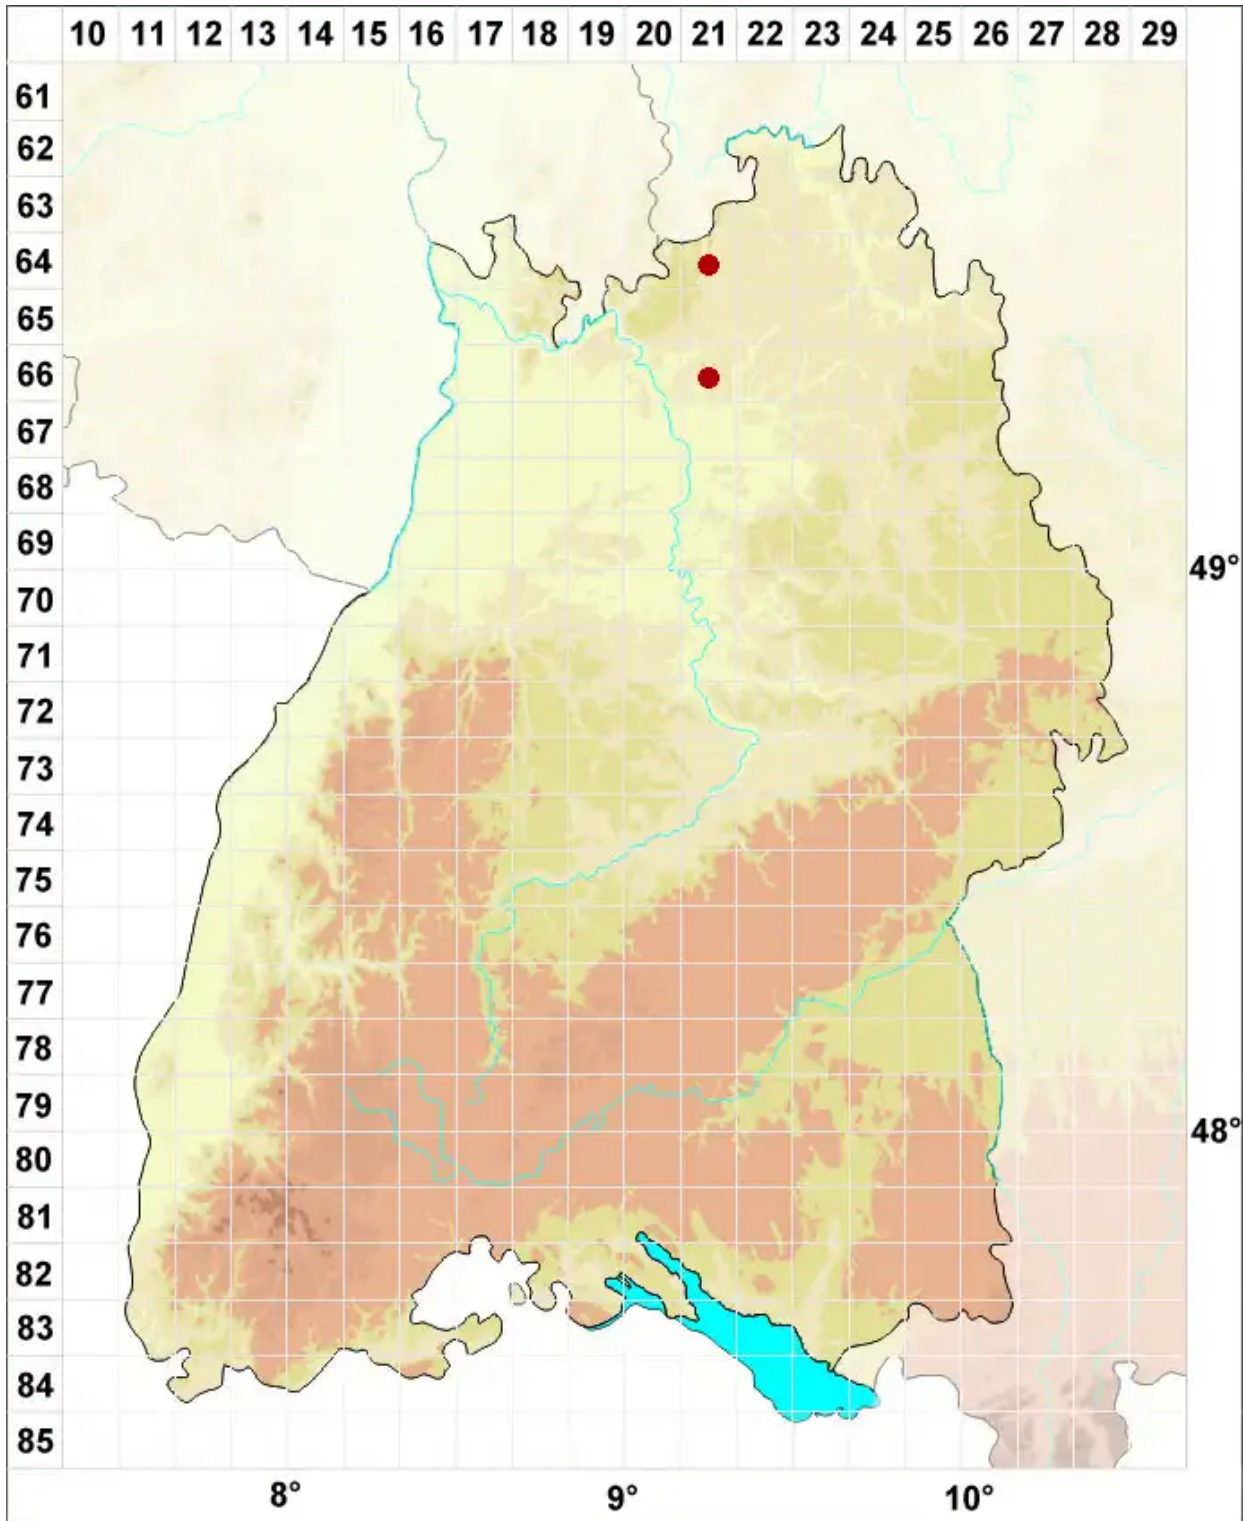

Peltigera neckeri Hepp ex Müll. Arg.

Neckers Schildflechte

Legende:

Symbole:
Ausgefülltes Symbol:
Zeitraum von 1980 bis heute (Aktuelle Angabe)
Leeres Symbol:
Zeitraum vor 1980 (Altangabe)
Quadrat: Herbarbeleg