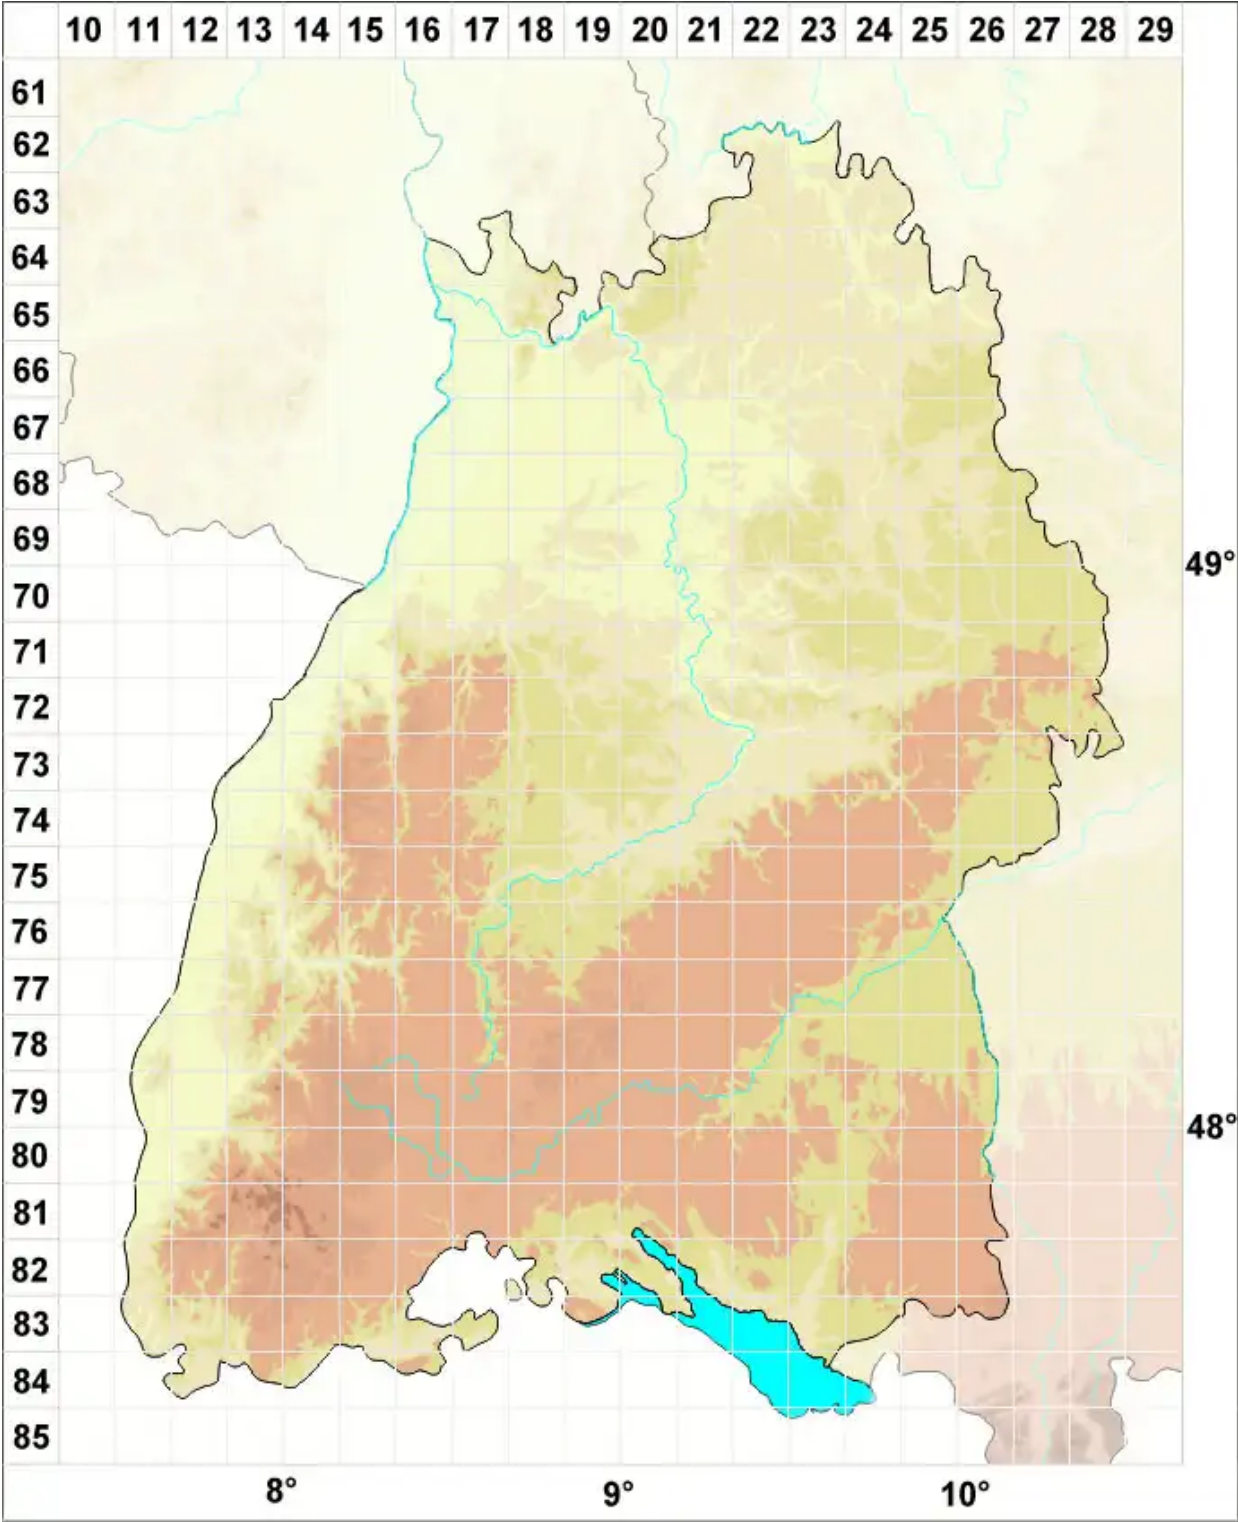

# Peltigera monticola Vitik.

Berg-Schildflechte

Legende:

- Symbole:**
- Ausgefülltes Symbol:  
Zeitraum von 1980 bis heute (Aktuelle Angabe)
  - Leeres Symbol:  
Zeitraum vor 1980 (Altangabe)
  - Quadrat: Herbarbeleg