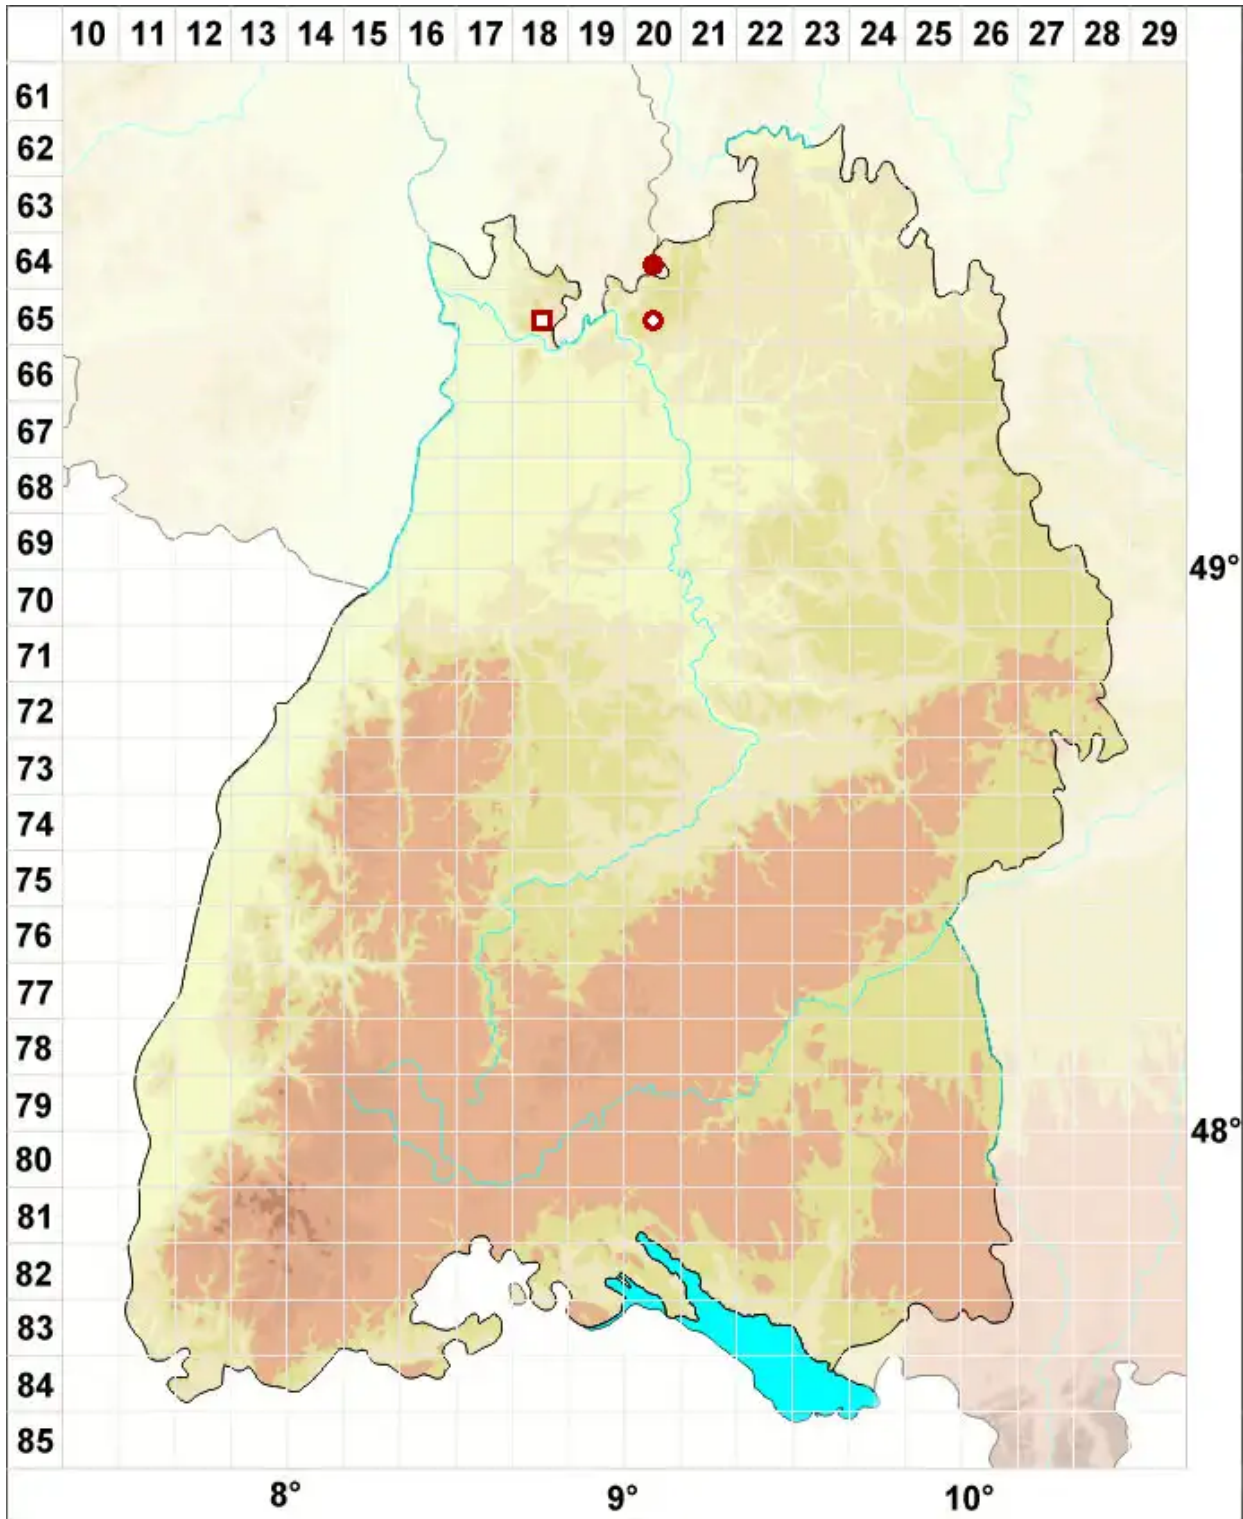

Peltigera membranacea (Ach.) Nyl.

Dünnblättrige Schildflechte

Legende:

- Symbole:**
- Ausgefülltes Symbol:
Zeitraum von 1980 bis heute (Aktuelle Angabe)
 - Leeres Symbol:
Zeitraum vor 1980 (Altangabe)
 - Quadrat: Herbarbeleg