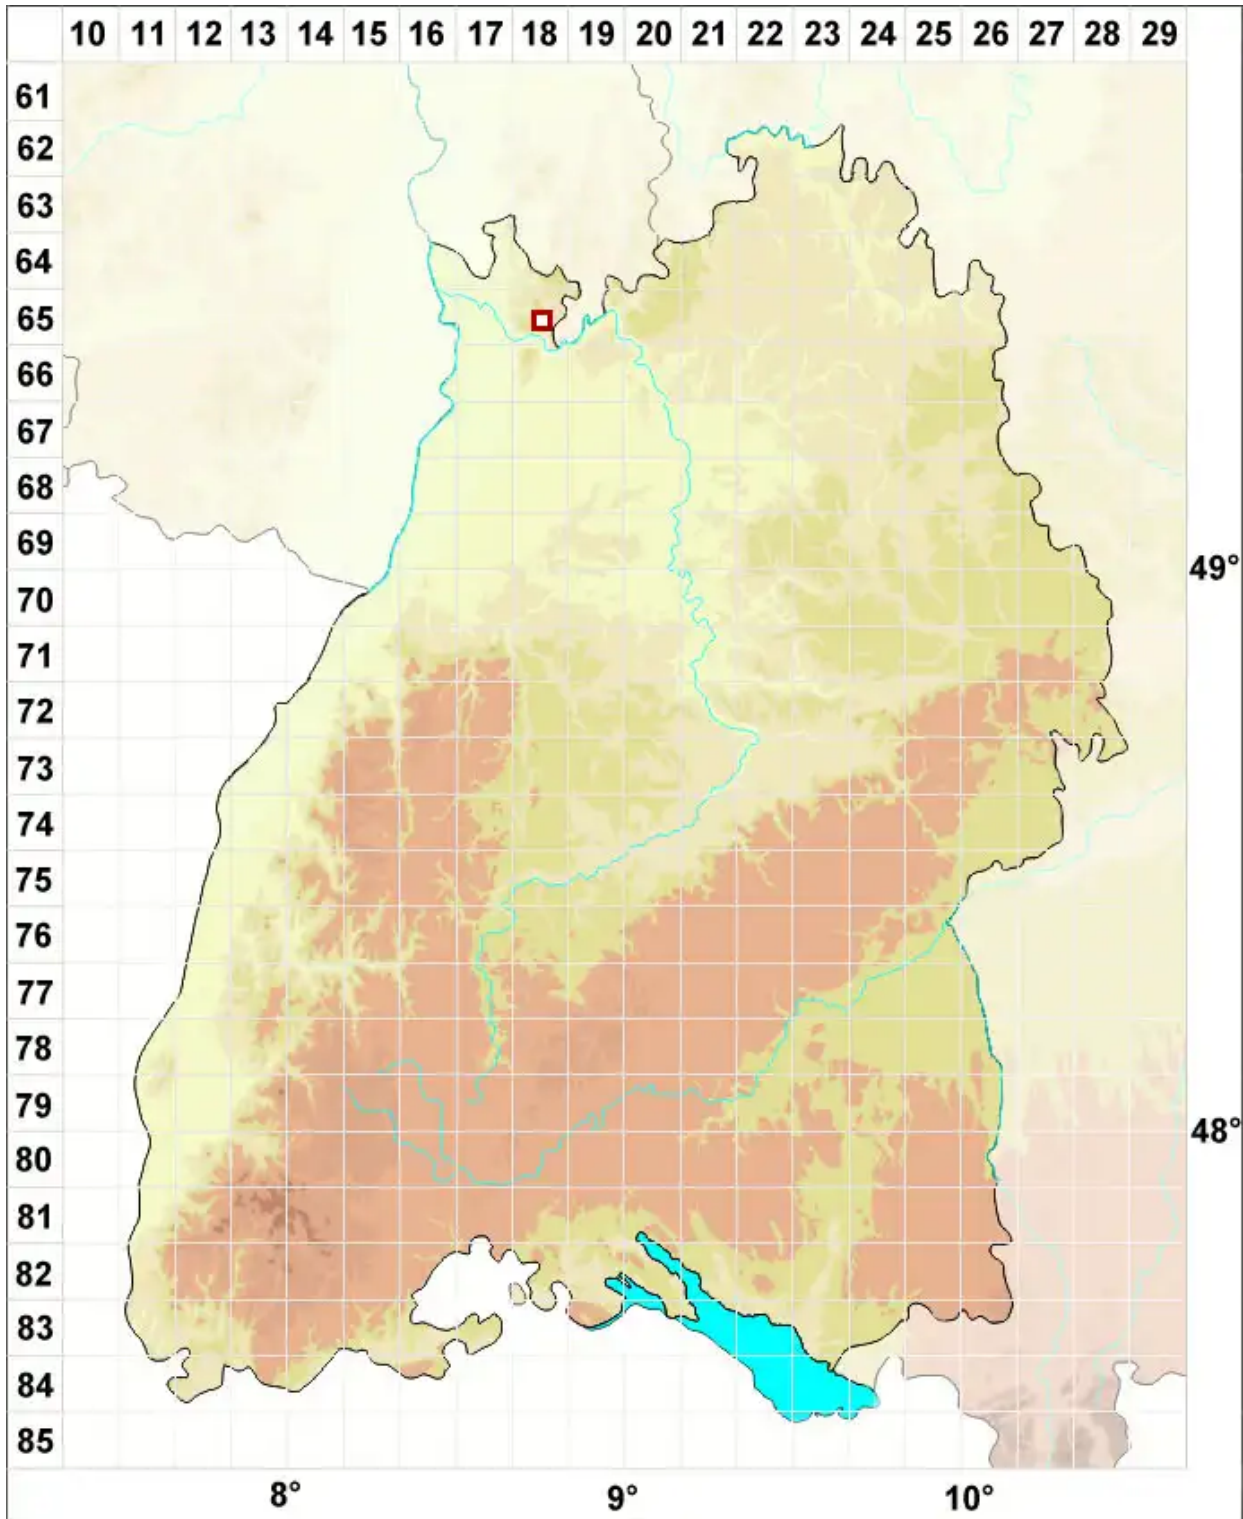

# Peltigera malacea (Ach.) Funck

Gedunsene Schildflechte

Legende:

- Symbole:**
- Ausgefülltes Symbol:  
Zeitraum von 1980 bis heute (Aktuelle Angabe)
  - Leeres Symbol:  
Zeitraum vor 1980 (Altangabe)
  - Quadrat: Herbarbeleg