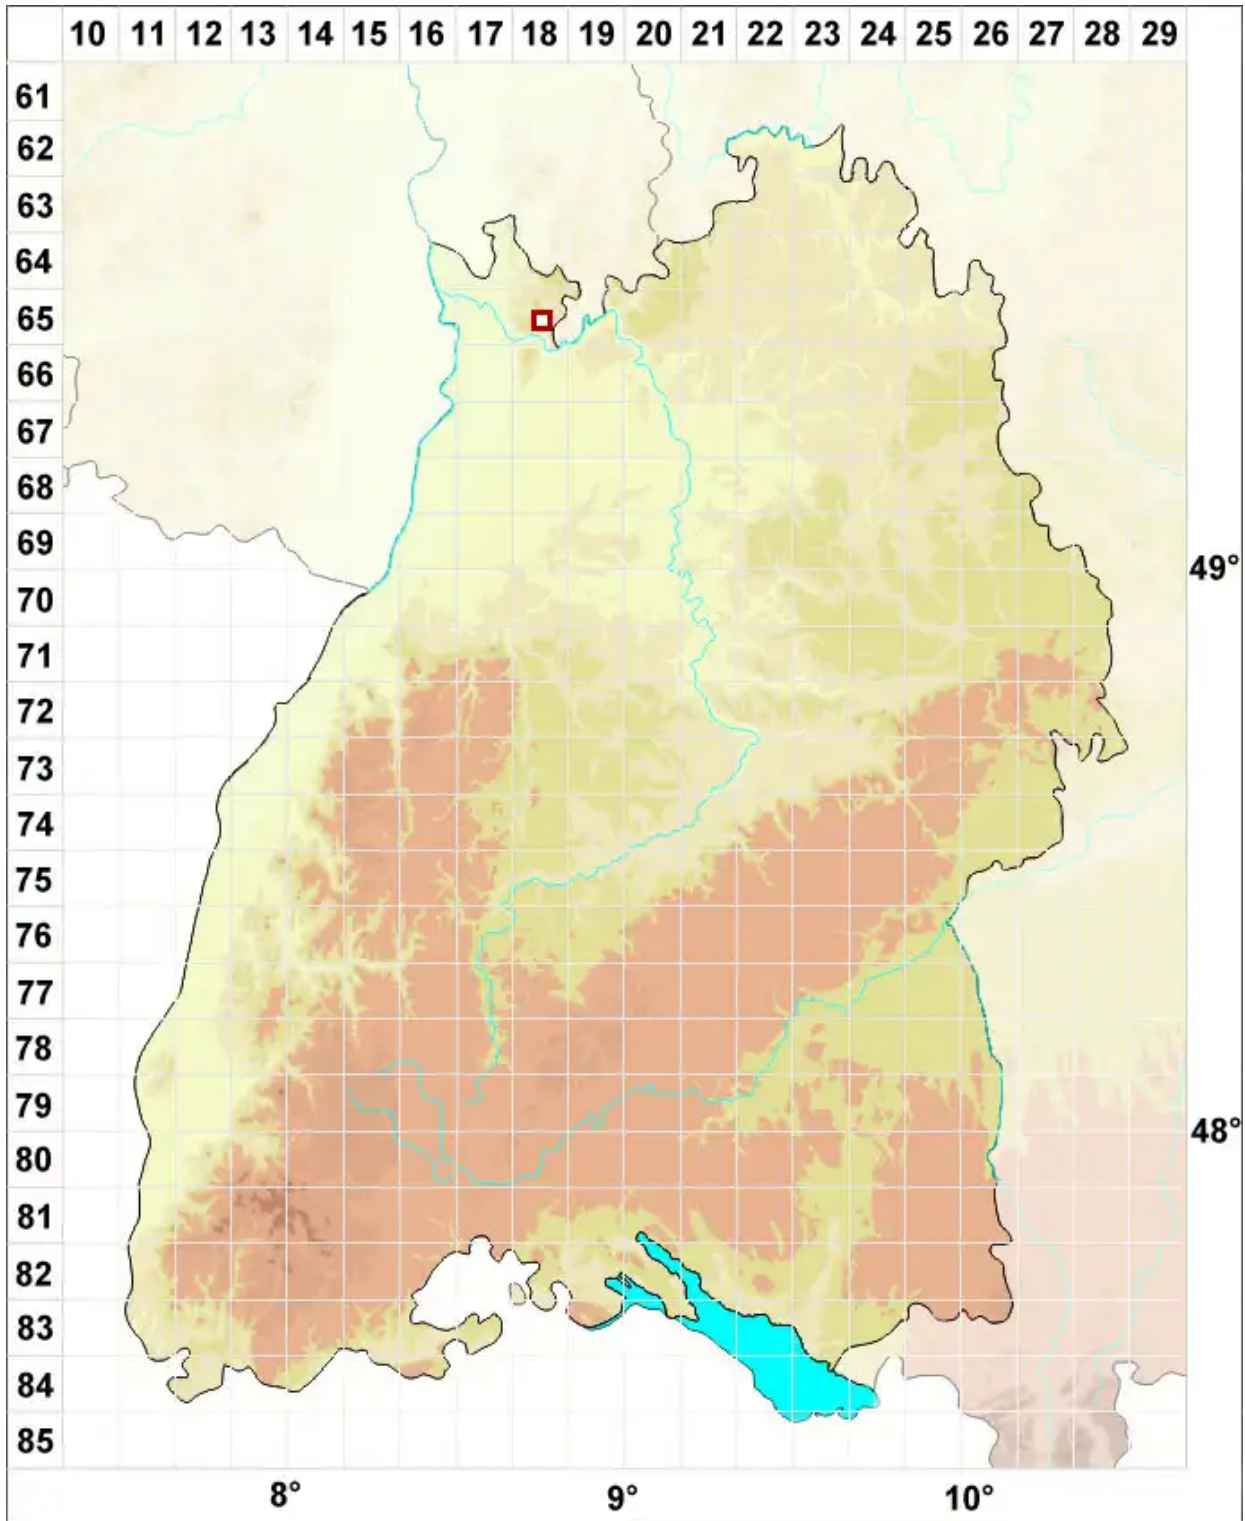

Peltigera malacea (Ach.) Funck

Gedunsene Schildflechte

Legende:

Symbole:
Ausgefülltes Symbol:
Zeitraum von 1980 bis heute (Aktuelle Angabe)
Leeres Symbol:
Zeitraum vor 1980 (Altangabe)
Quadrat: Herbarbeleg