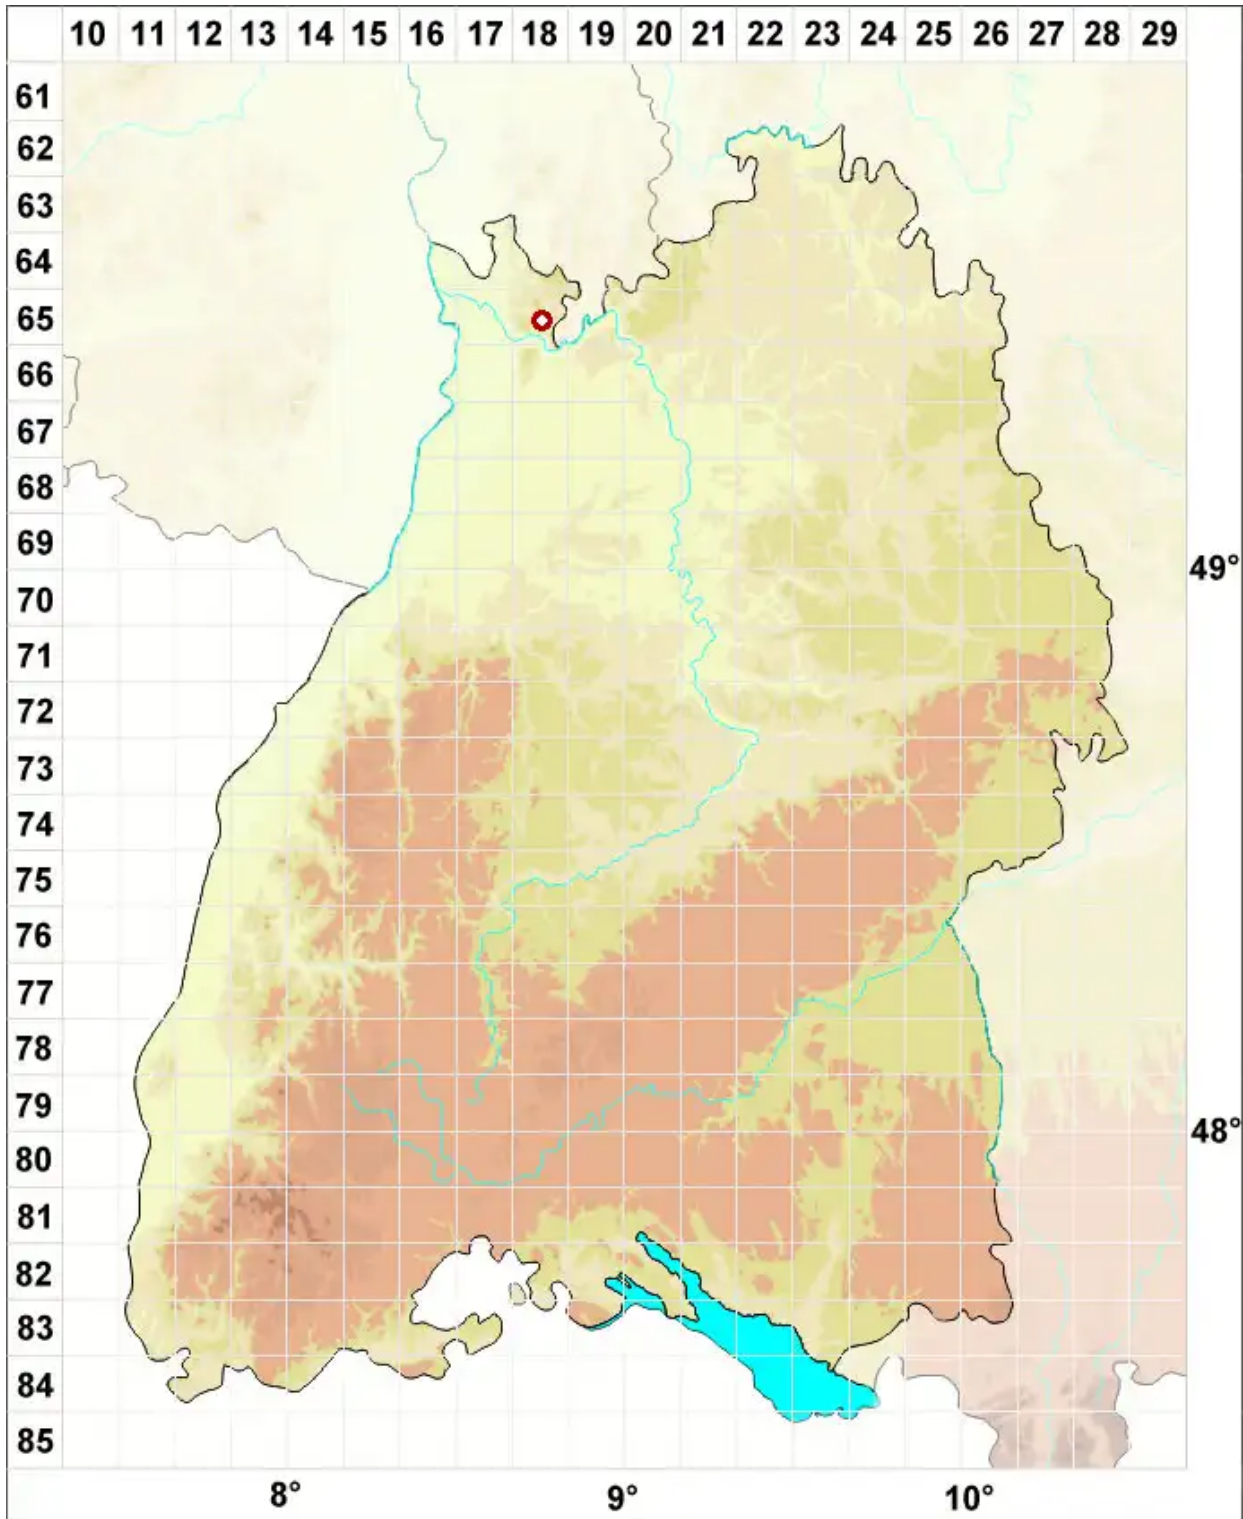

# *Peltigera lepidophora* (Nyl. ex Vain.) Bitter

Schuppige Schildflechte

Legende:

**Symbole:**

Ausgefülltes Symbol:  
Zeitraum von 1980 bis heute (Aktuelle Angabe)

Leeres Symbol:  
Zeitraum vor 1980 (Altangabe)

Quadrat: Herbarbeleg