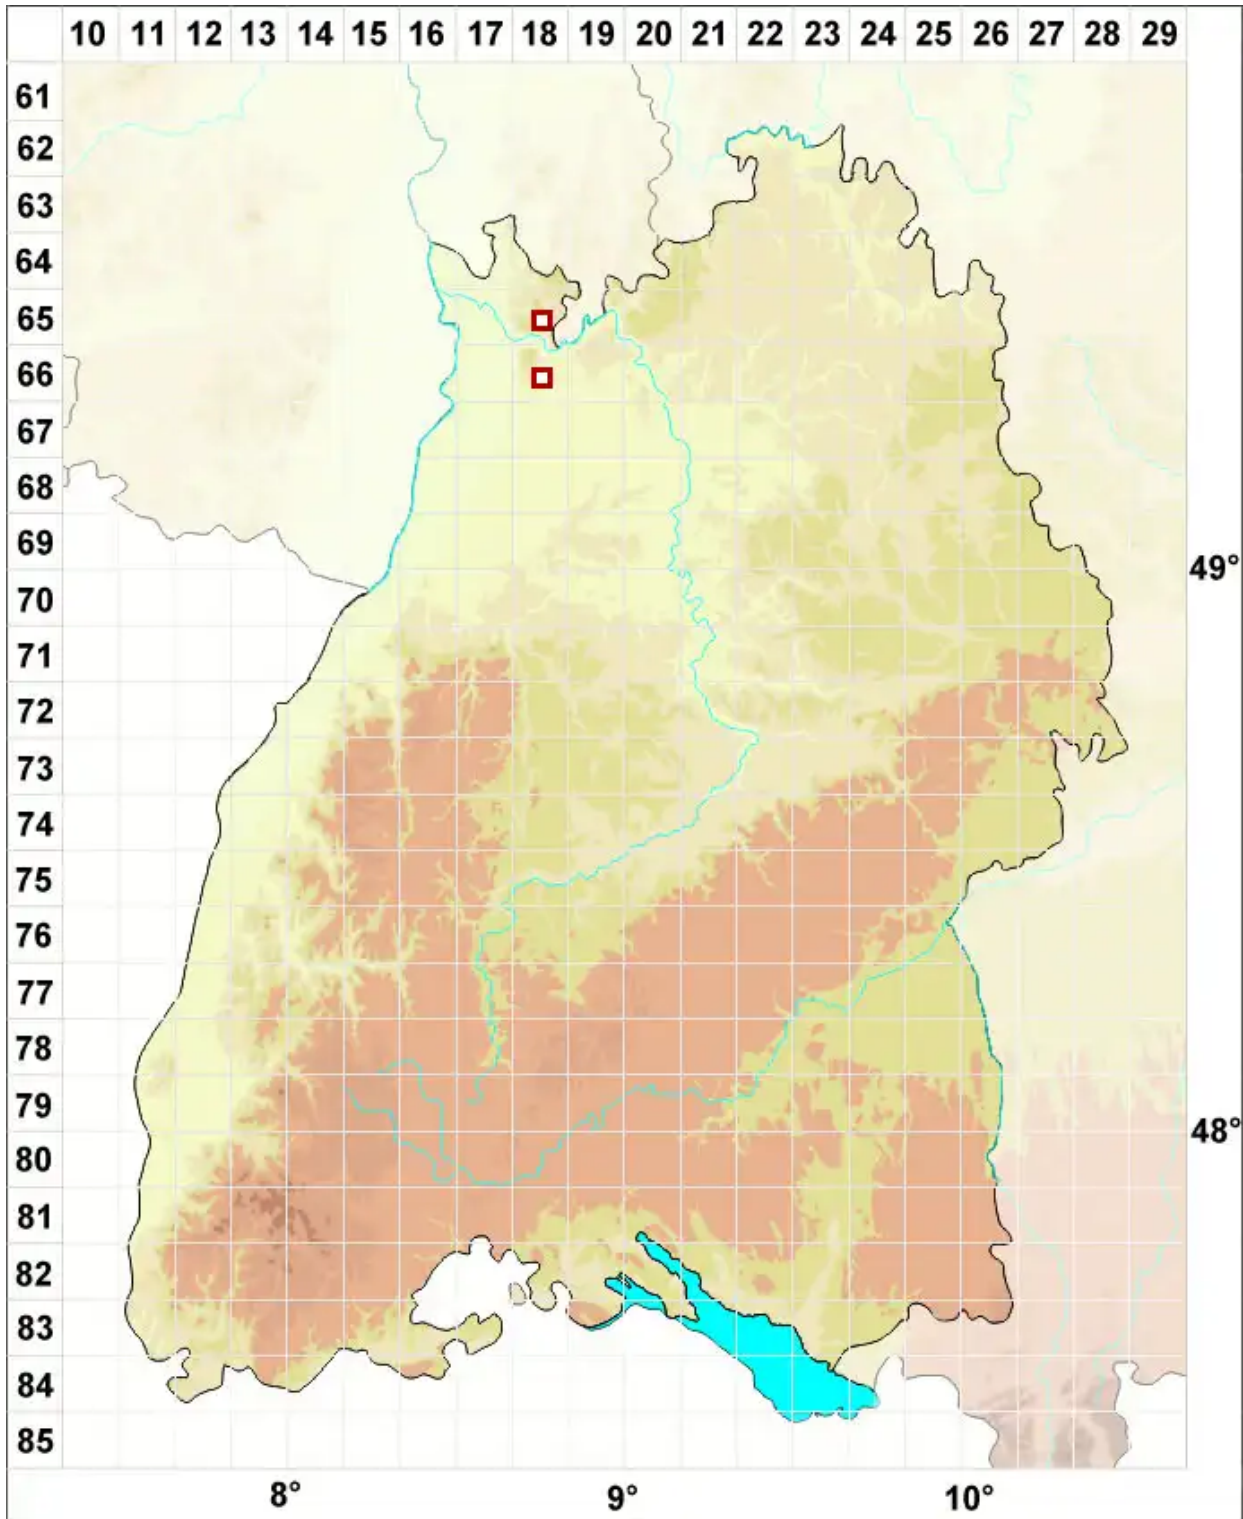

# Peltigera hymenina (Ach.) Delise ex Duby

Salat-Schildflechte

Legende:

**Symbole:**  
Ausgefülltes Symbol:  
Zeitraum von 1980 bis heute (Aktuelle Angabe)  
Leeres Symbol:  
Zeitraum vor 1980 (Altangabe)  
Quadrat: Herbarbeleg