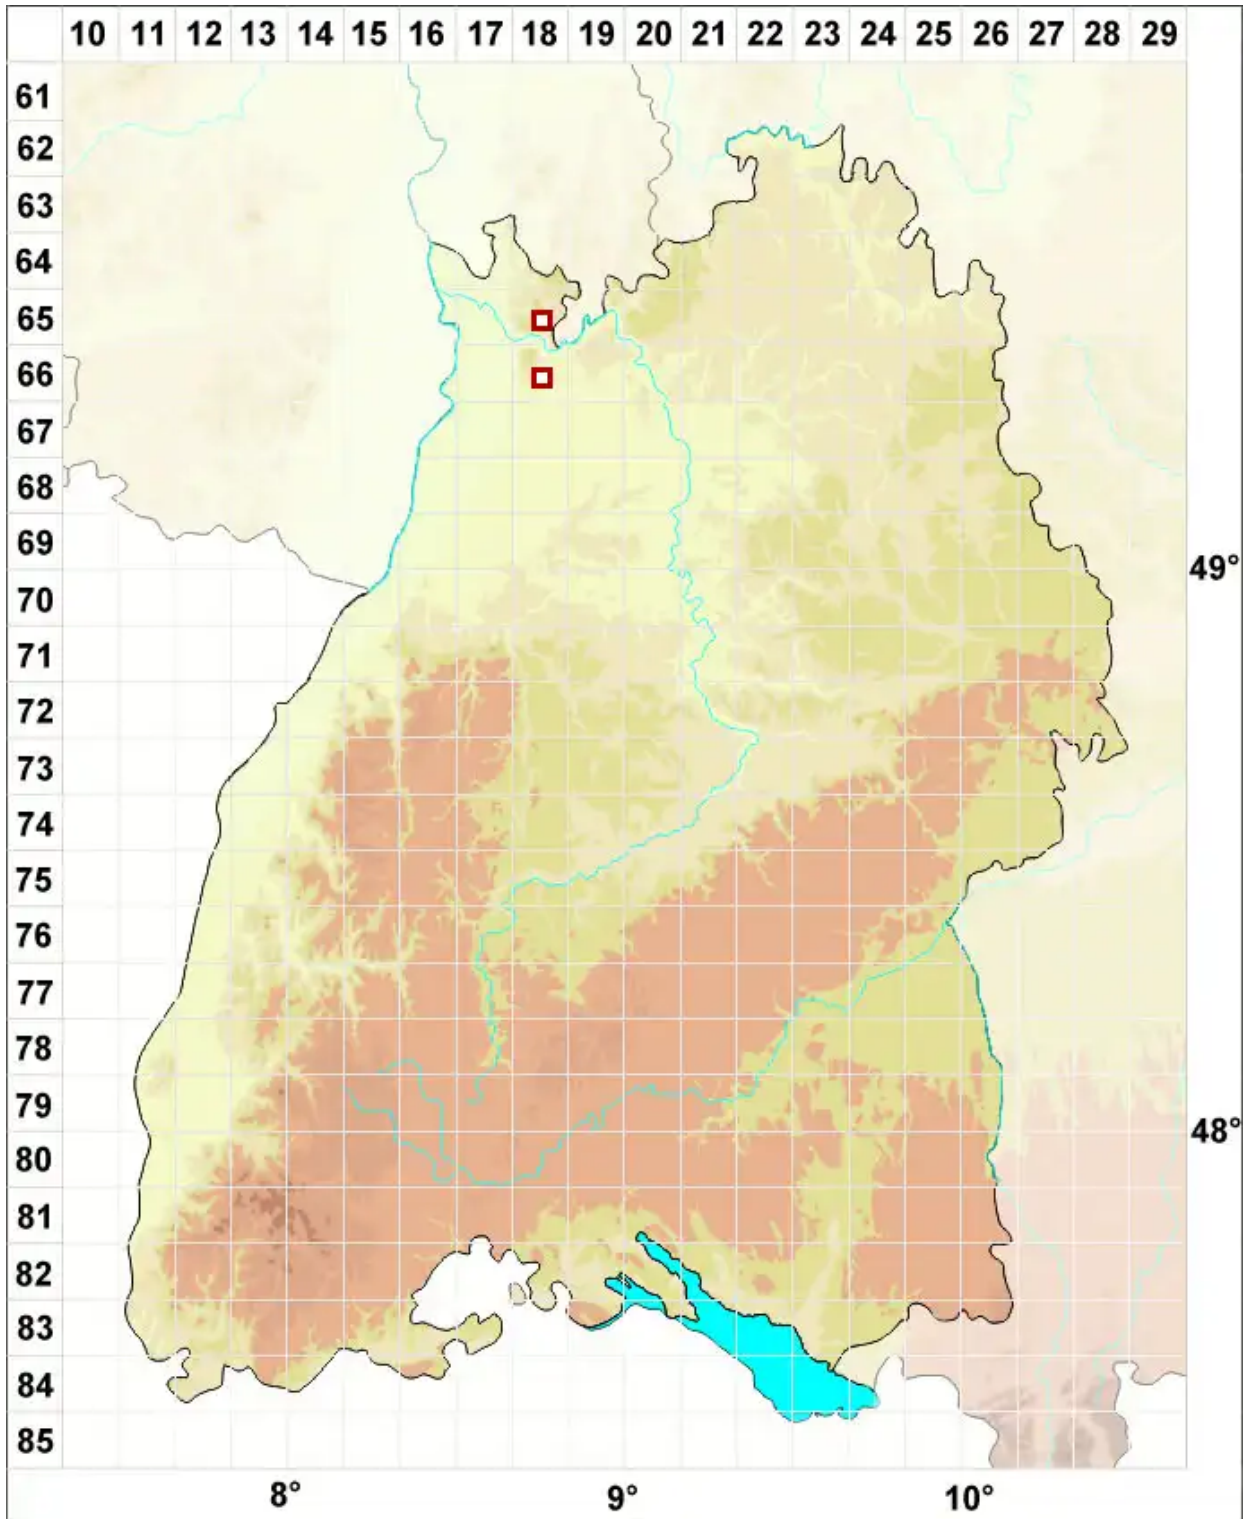

Peltigera hymenina (Ach.) Delise ex Duby

Salat-Schildflechte

Legende:

- Symbole:**
- Ausgefülltes Symbol:
Zeitraum von 1980 bis heute (Aktuelle Angabe)
 - Leeres Symbol:
Zeitraum vor 1980 (Altangabe)
 - Quadrat: Herbarbeleg