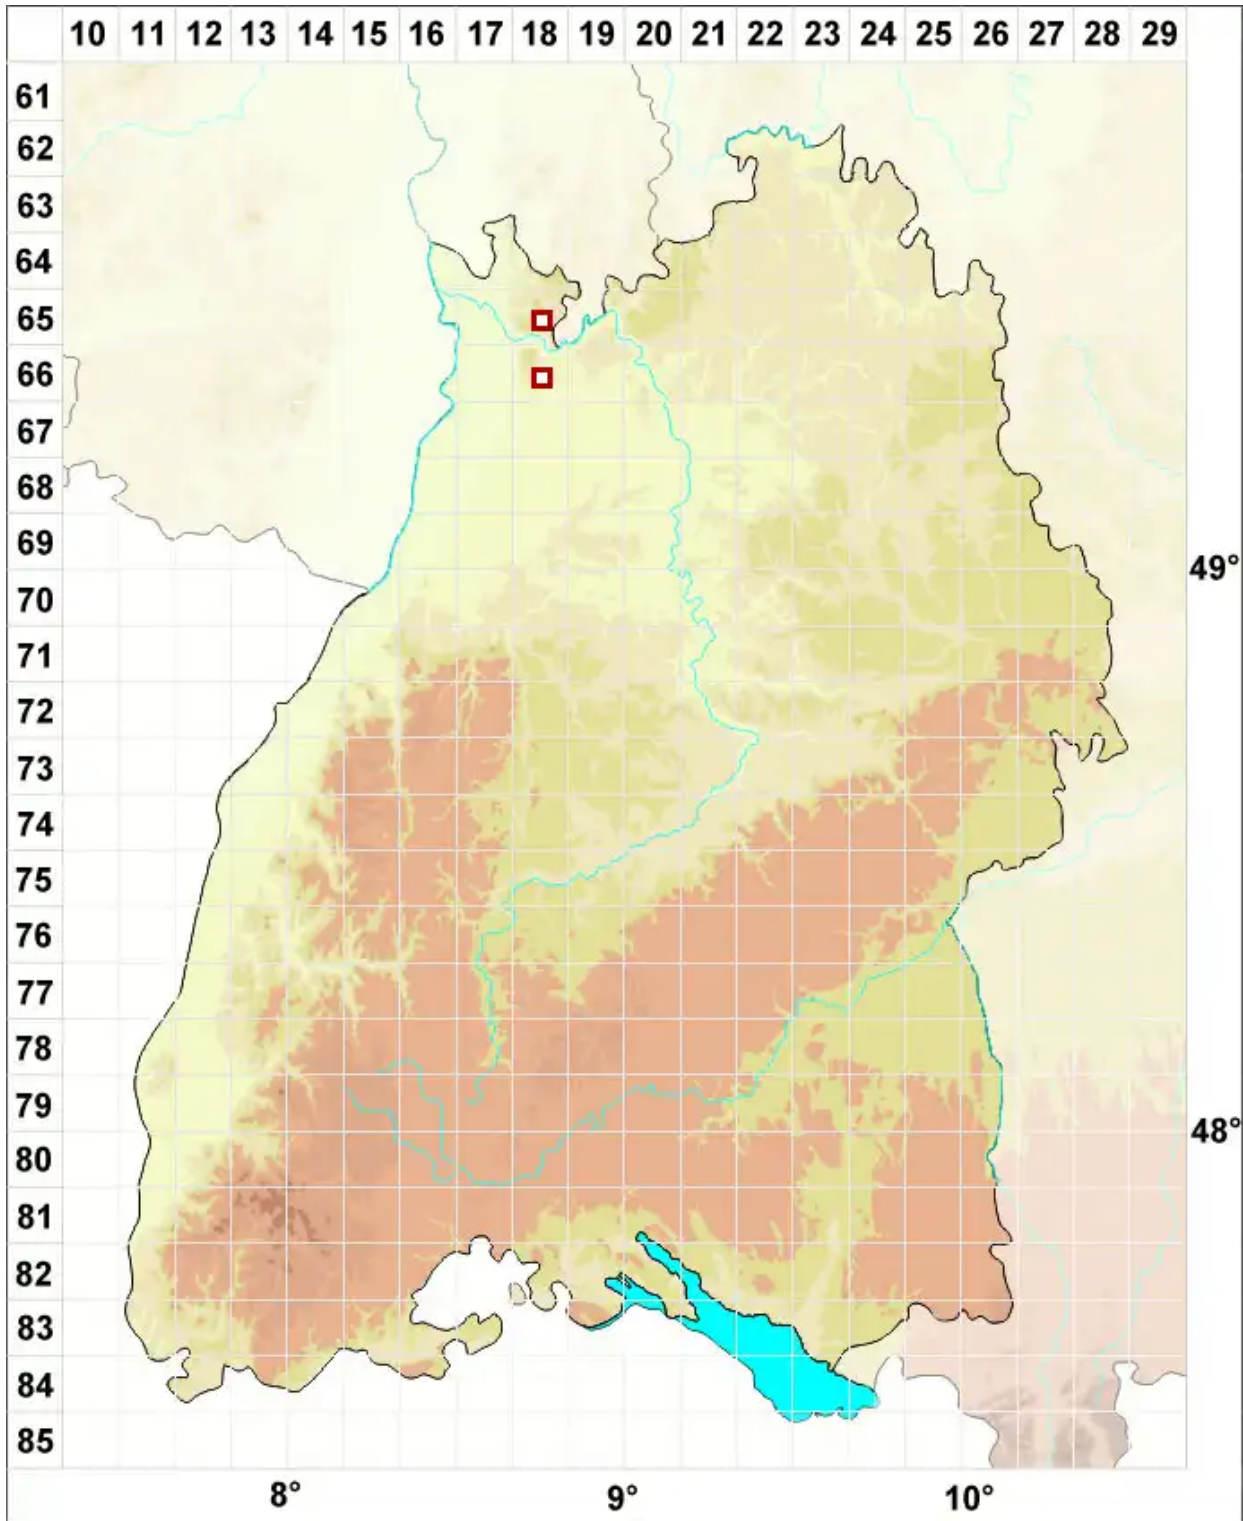

# Peltigera hymenina (Ach.) Delise ex Duby

Salat-Schildflechte

Legende:

**Symbole:**

Ausgefülltes Symbol:  
Zeitraum von 1980 bis heute (Aktuelle Angabe)

Leeres Symbol:  
Zeitraum vor 1980 (Altangabe)

Quadrat: Herbarbeleg