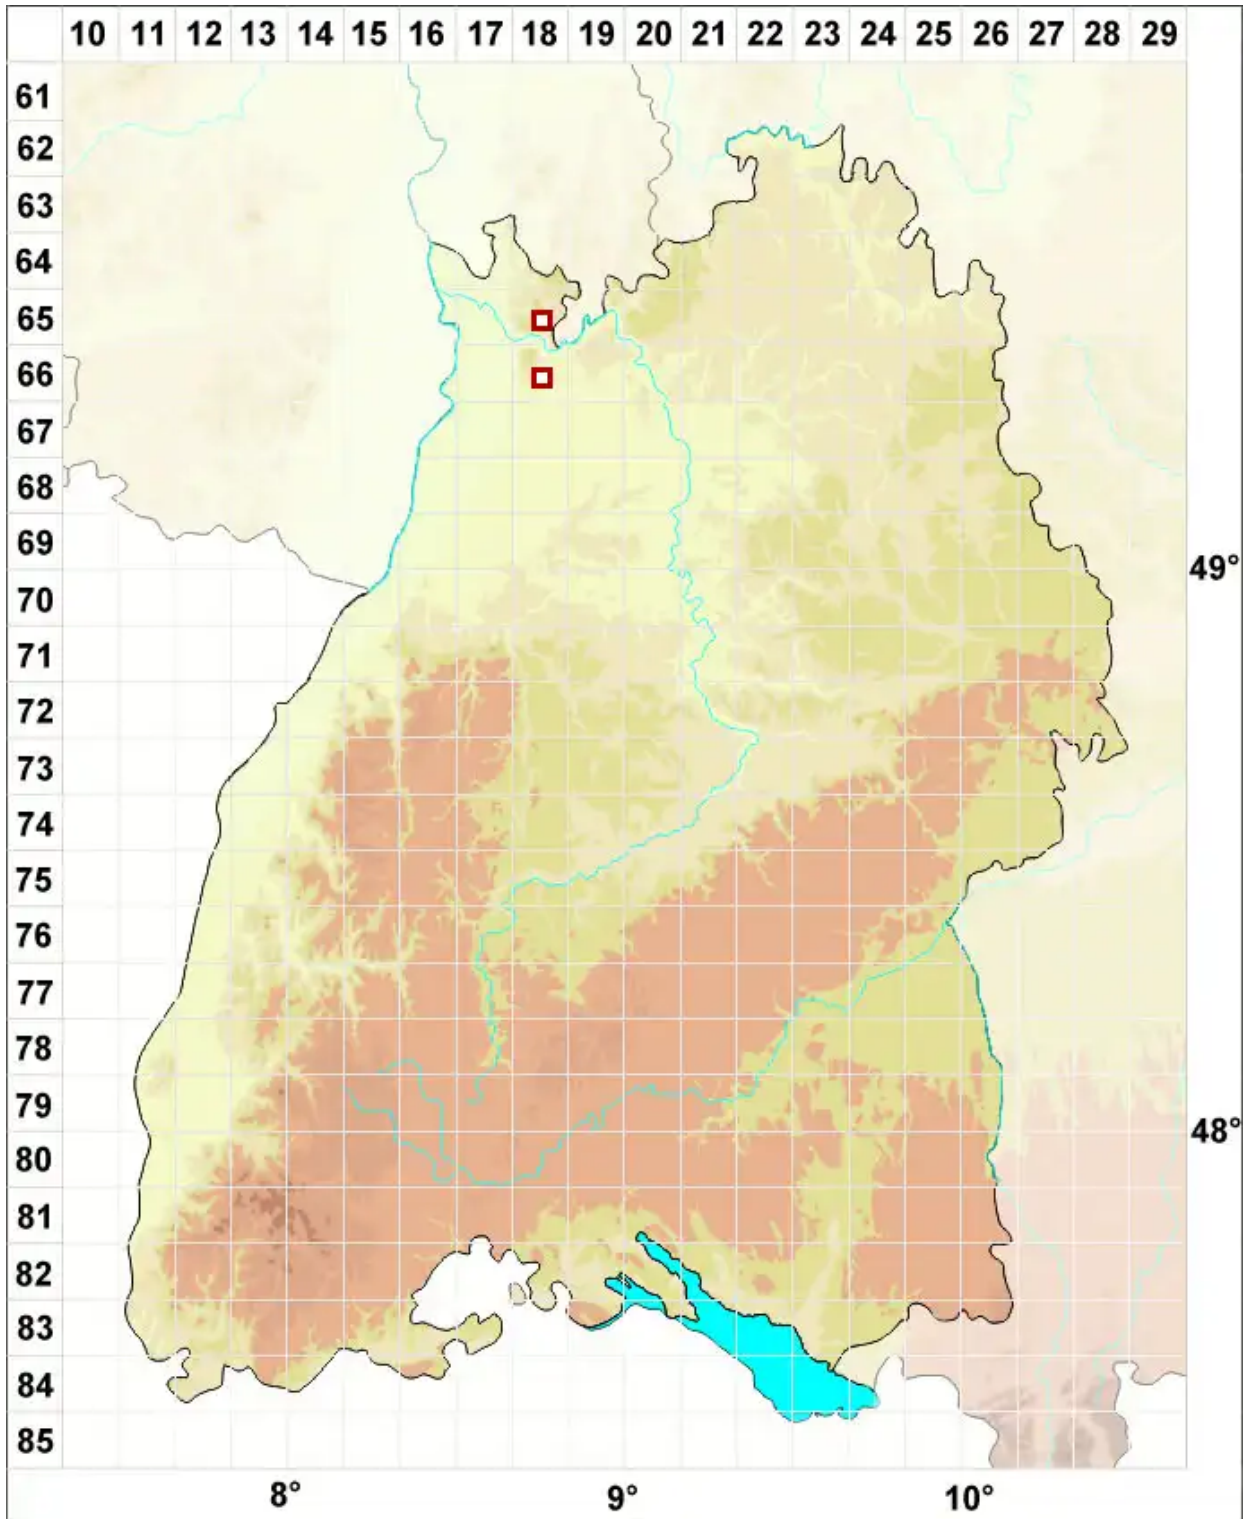

# Peltigera hymenina (Ach.) Delise ex Duby

Salat-Schildflechte

Legende:

- Symbole:**
- Ausgefülltes Symbol:  
Zeitraum von 1980 bis heute (Aktuelle Angabe)
  - Leeres Symbol:  
Zeitraum vor 1980 (Altangabe)
  - Quadrat: Herbarbeleg