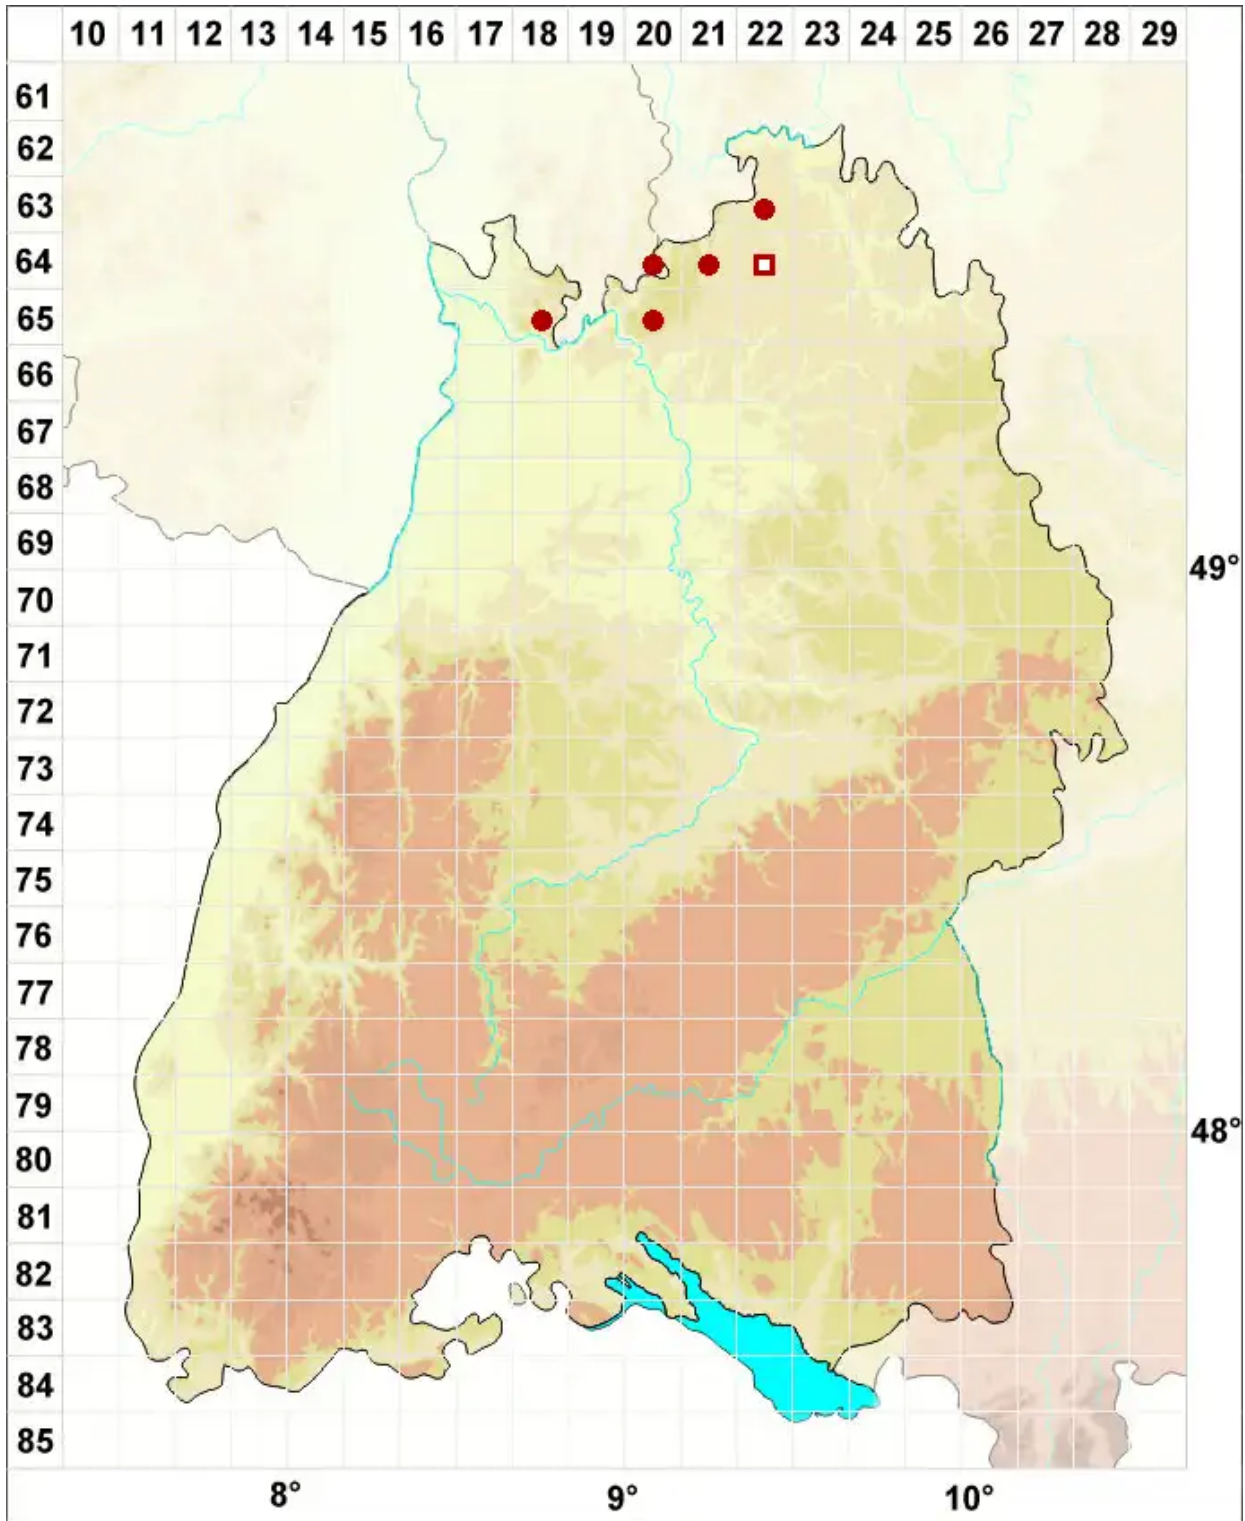

# *Peltigera horizontalis* (Huds.) Baumg.

Flachfrüchtige Schildflechte

Legende:

- Symbole:**
- Ausgefülltes Symbol:  
Zeitraum von 1980 bis heute (Aktuelle Angabe)
  - Leeres Symbol:  
Zeitraum vor 1980 (Altangabe)
  - Quadrat: Herbarbeleg