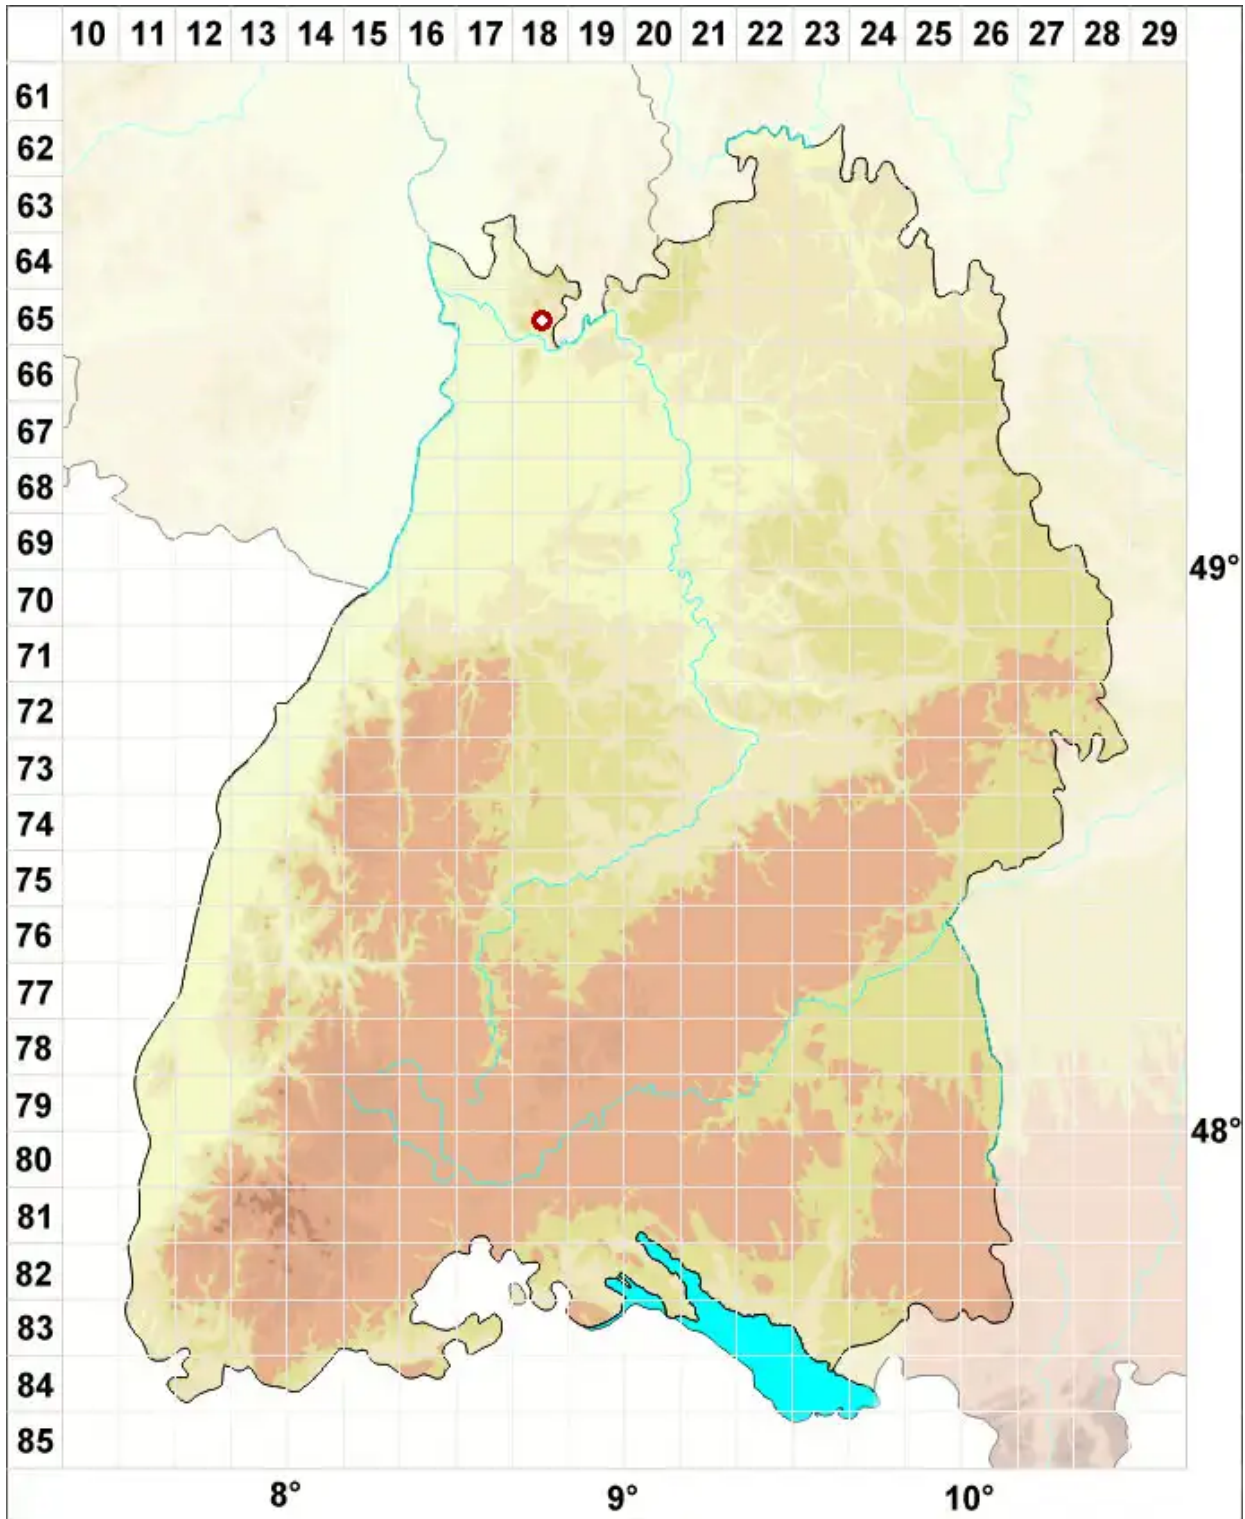

Peltigera extenuata (Nyl.) Vain.

Kleine Schildflechte

Legende:

- Symbole:**
Ausgefülltes Symbol:
Zeitraum von 1980 bis heute (Aktuelle Angabe)
Leeres Symbol:
Zeitraum vor 1980 (Altangabe)
Quadrat: Herbarbeleg