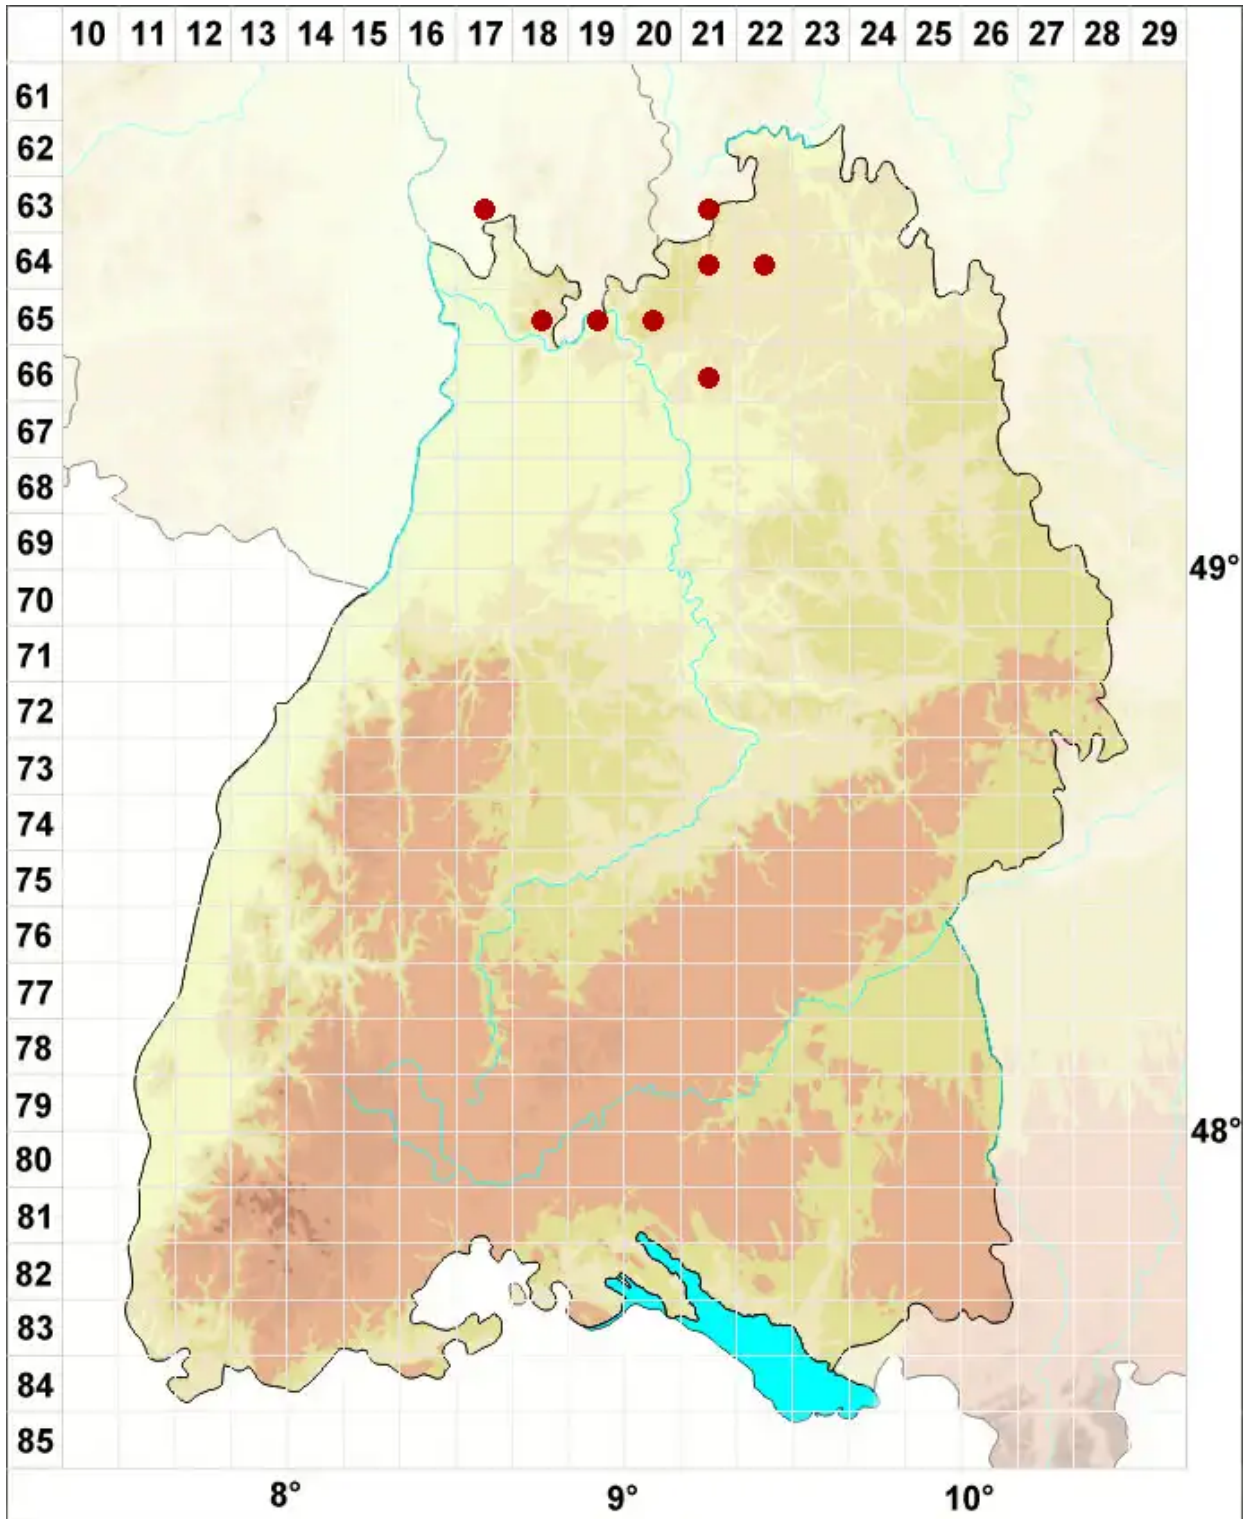

Peltigera didactyla (With.) J. R. Laundon

Zwerg-Schildflechte

Legende:

- Symbole:**
Ausgefülltes Symbol:
Zeitraum von 1980 bis heute (Aktuelle Angabe)
Leeres Symbol:
Zeitraum vor 1980 (Altangabe)
Quadrat: Herbarbeleg