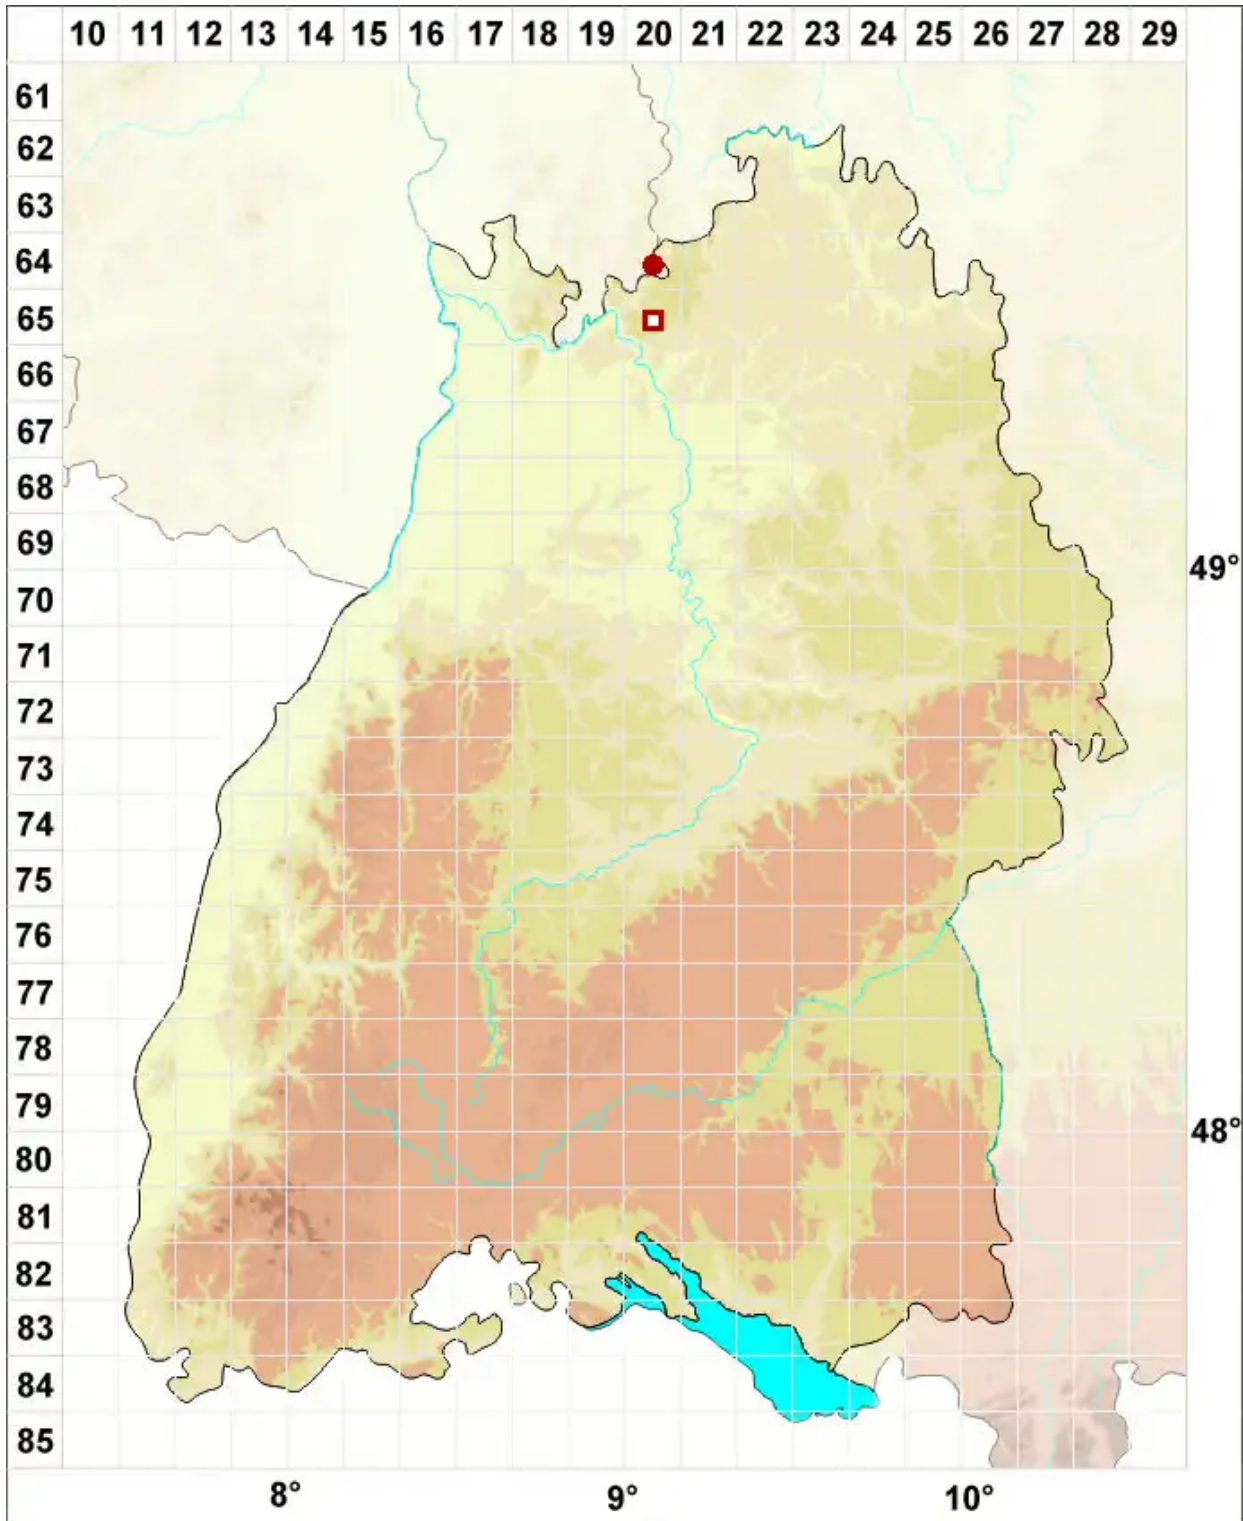

Peltigera degenii Gyeln.

Degens Schildflechte

Legende:

Symbole:
Ausgefülltes Symbol:
Zeitraum von 1980 bis heute (Aktuelle Angabe)
Leeres Symbol:
Zeitraum vor 1980 (Altangabe)
Quadrat: Herbarbeleg