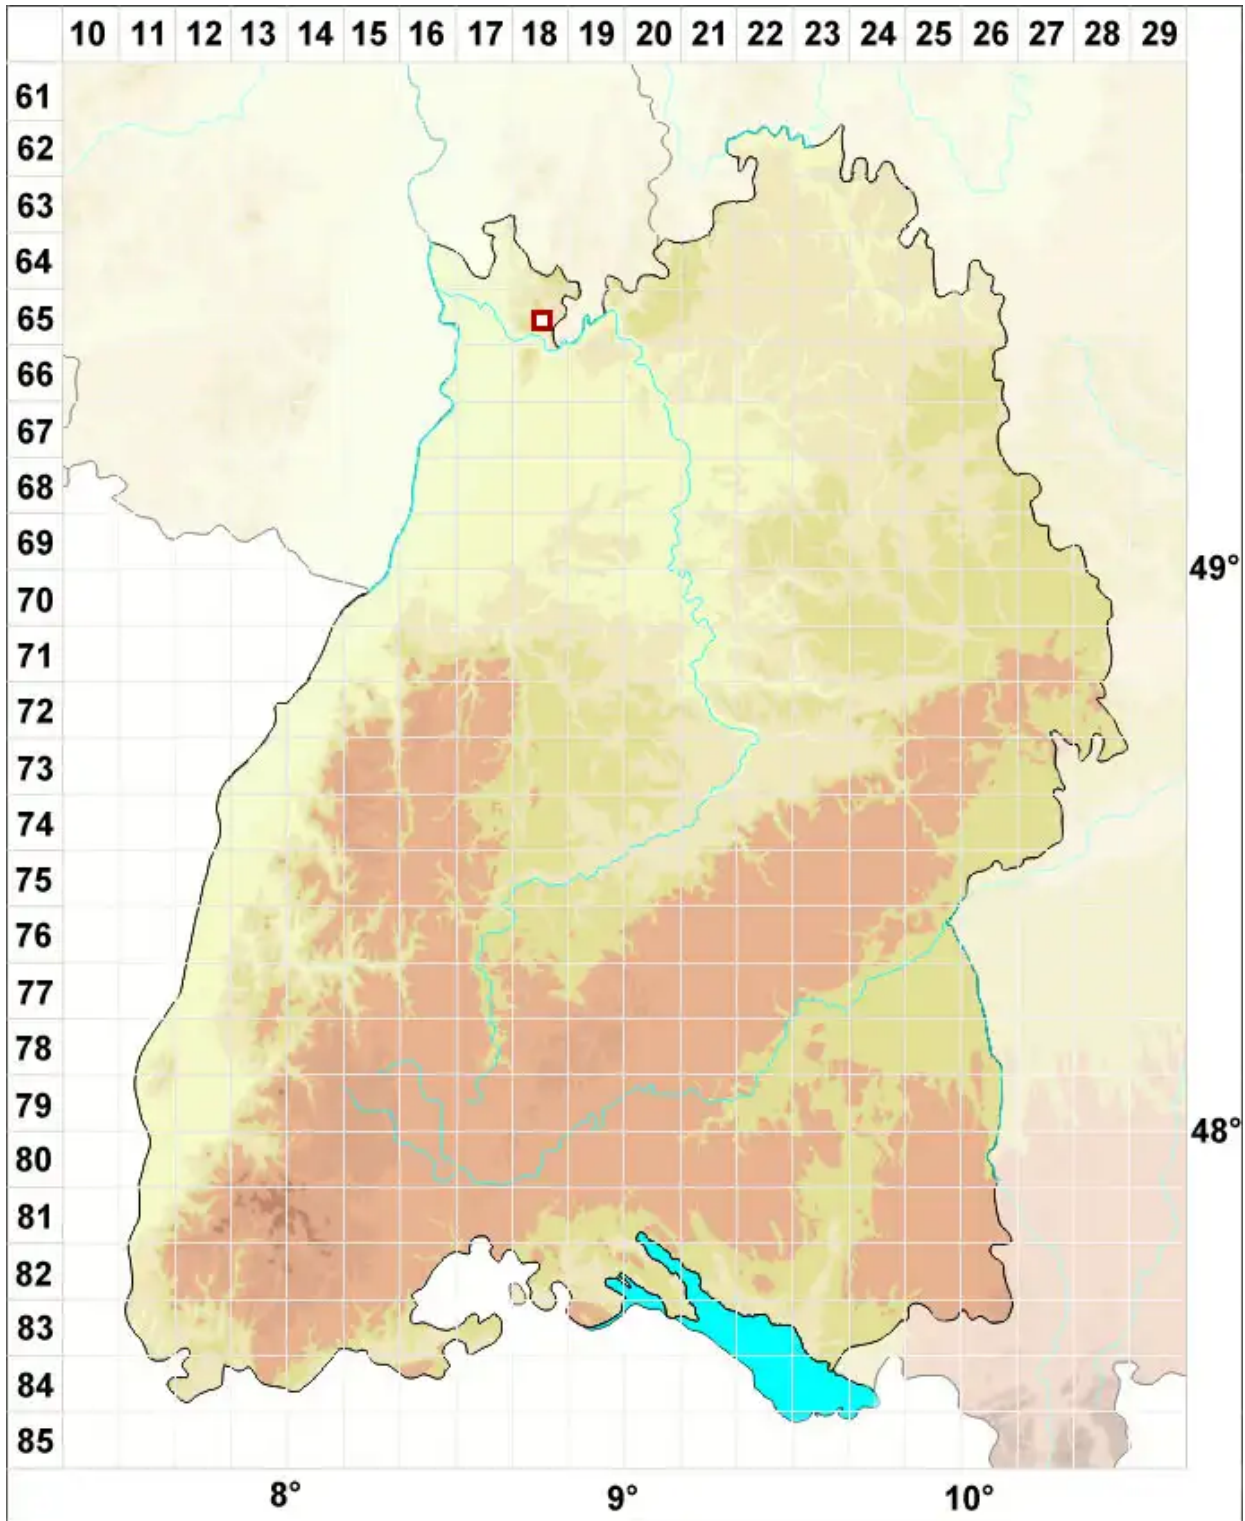

Peltigera canina (L.) Willd.

Echte Hundsflechte

Legende:

- Symbole:**
- Ausgefülltes Symbol:
Zeitraum von 1980 bis heute (Aktuelle Angabe)
 - Leeres Symbol:
Zeitraum vor 1980 (Altangabe)
 - Quadrat: Herbarbeleg