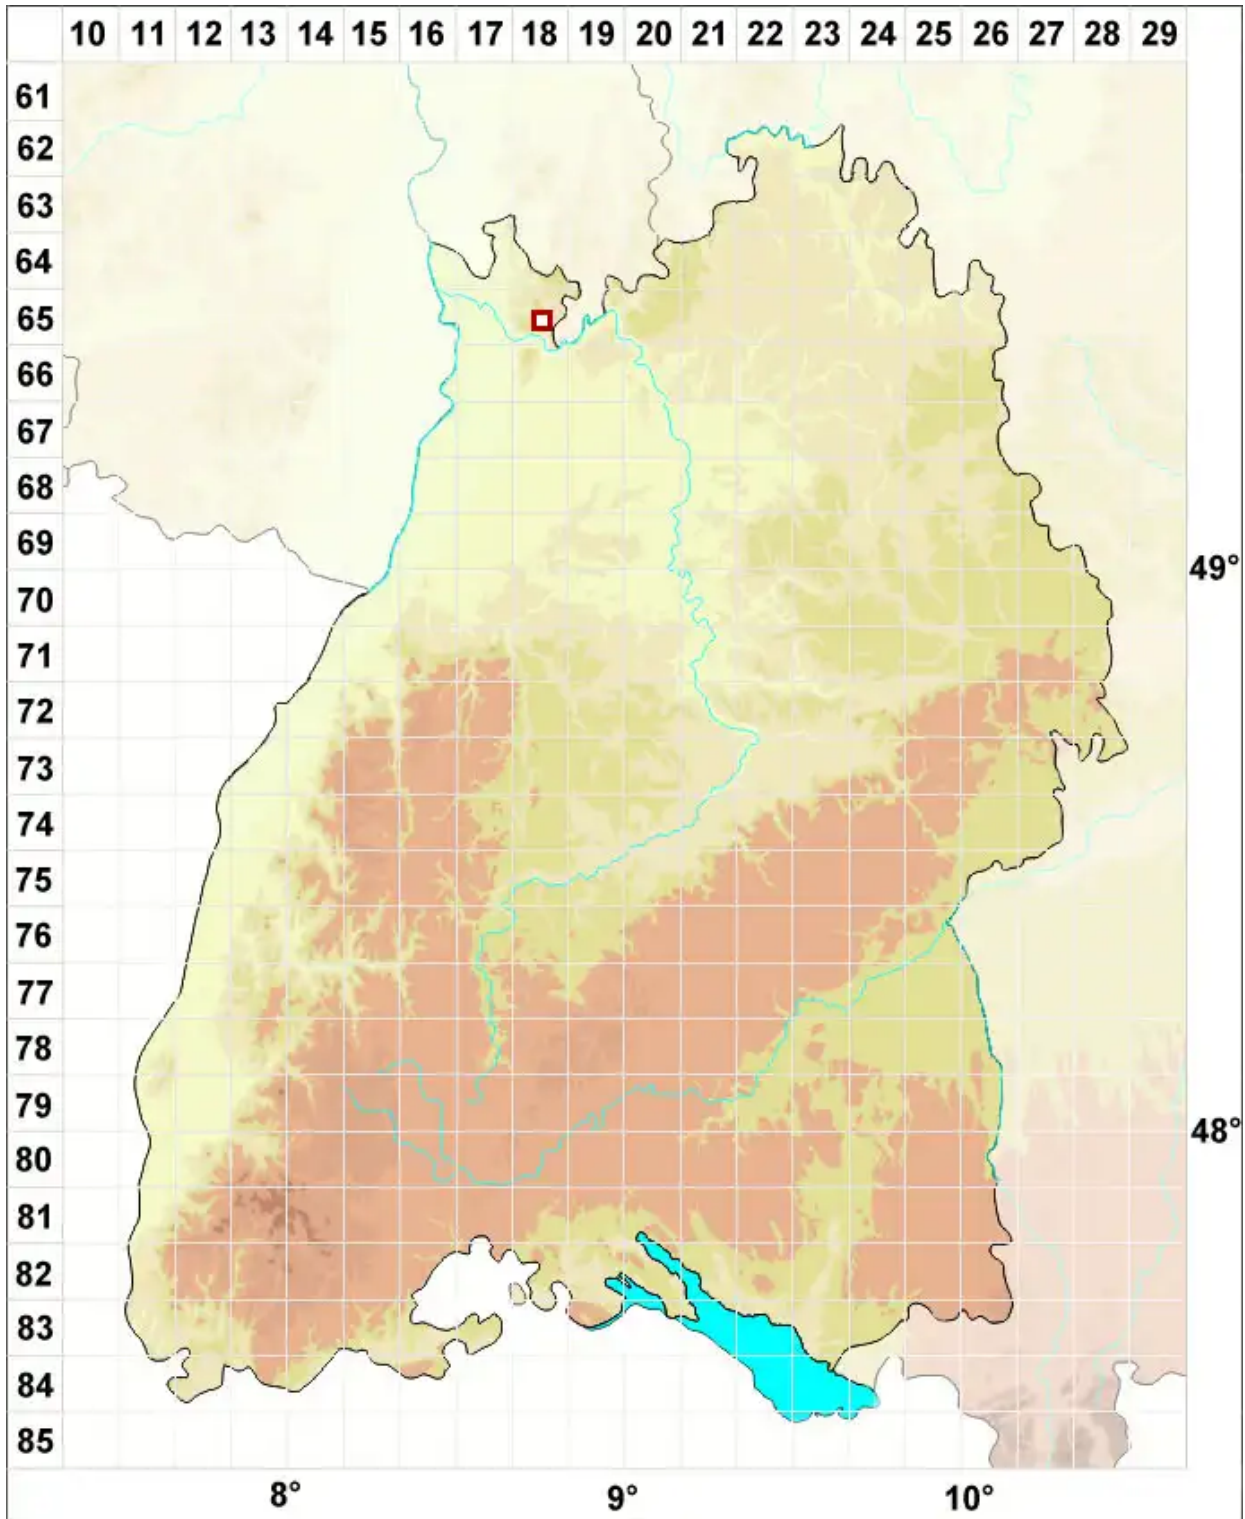

Parmotrema stuppeum (Taylor) Hale

Borten-Schüsselflechte

Legende:

- Symbole:**
- Ausgefülltes Symbol:
Zeitraum von 1980 bis heute (Aktuelle Angabe)
 - Leeres Symbol:
Zeitraum vor 1980 (Altangabe)
 - Quadrat: Herbarbeleg