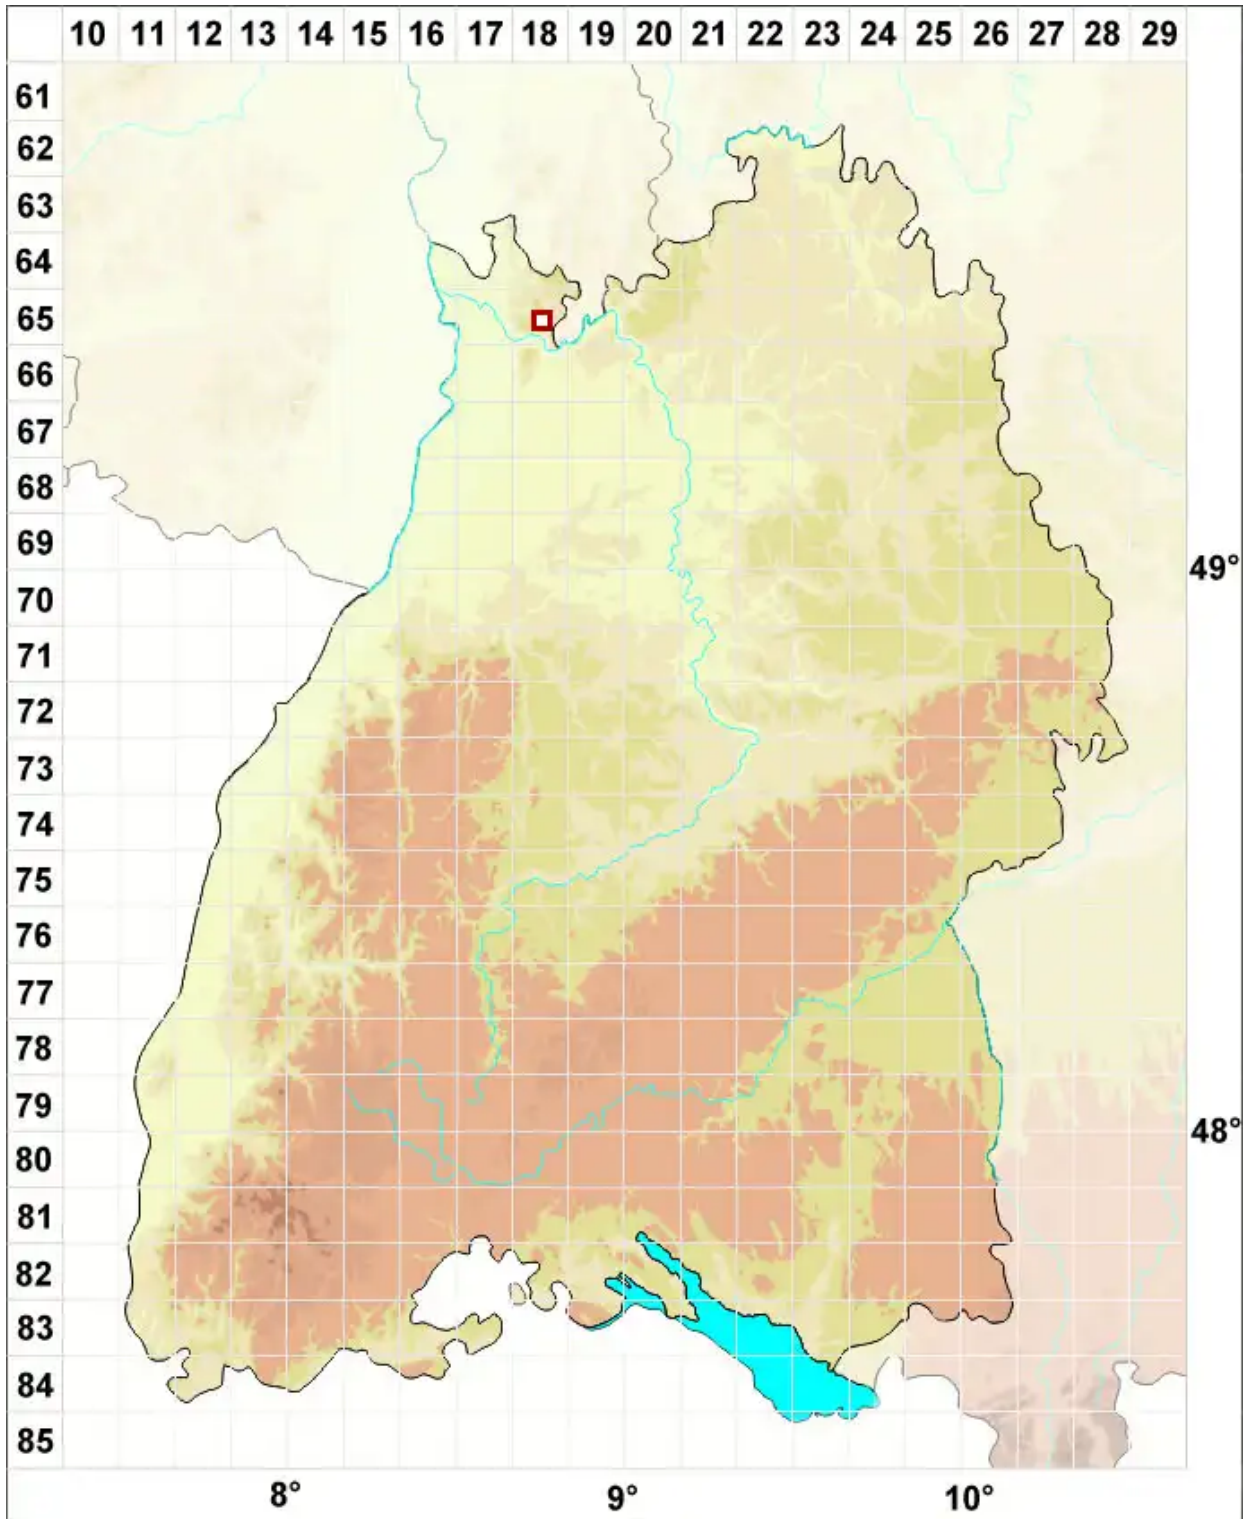

Parmotrema stuppeum (Taylor) Hale

Borten-Schüsselflechte

Legende:

- Symbole:**
- Ausgefülltes Symbol:
Zeitraum von 1980 bis heute (Aktuelle Angabe)
 - Leeres Symbol:
Zeitraum vor 1980 (Altangabe)
 - Quadrat: Herbarbeleg