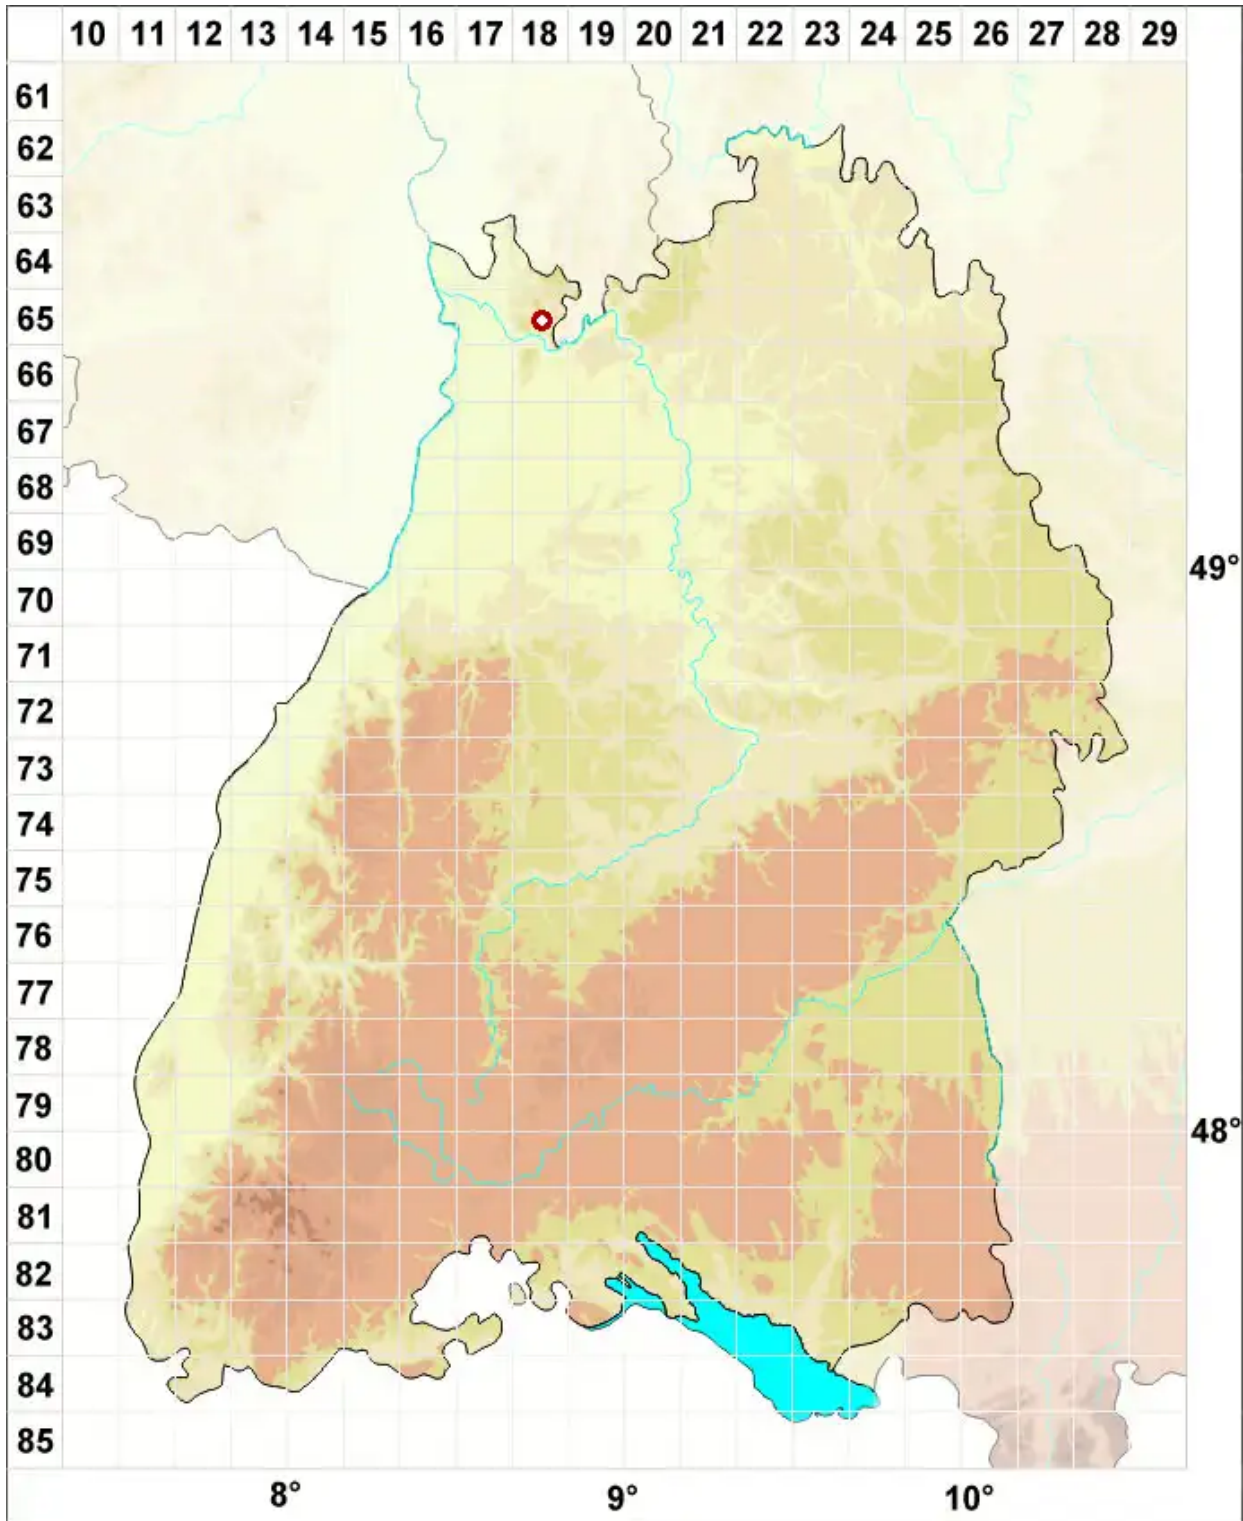

Parmotrema reticulatum (Taylor) M. Choisy

Netz-Schüsselflechte

Legende:

- Symbole:**
- Ausgefülltes Symbol:
Zeitraum von 1980 bis heute (Aktuelle Angabe)
 - Leeres Symbol:
Zeitraum vor 1980 (Altangabe)
 - Quadrat: Herbarbeleg