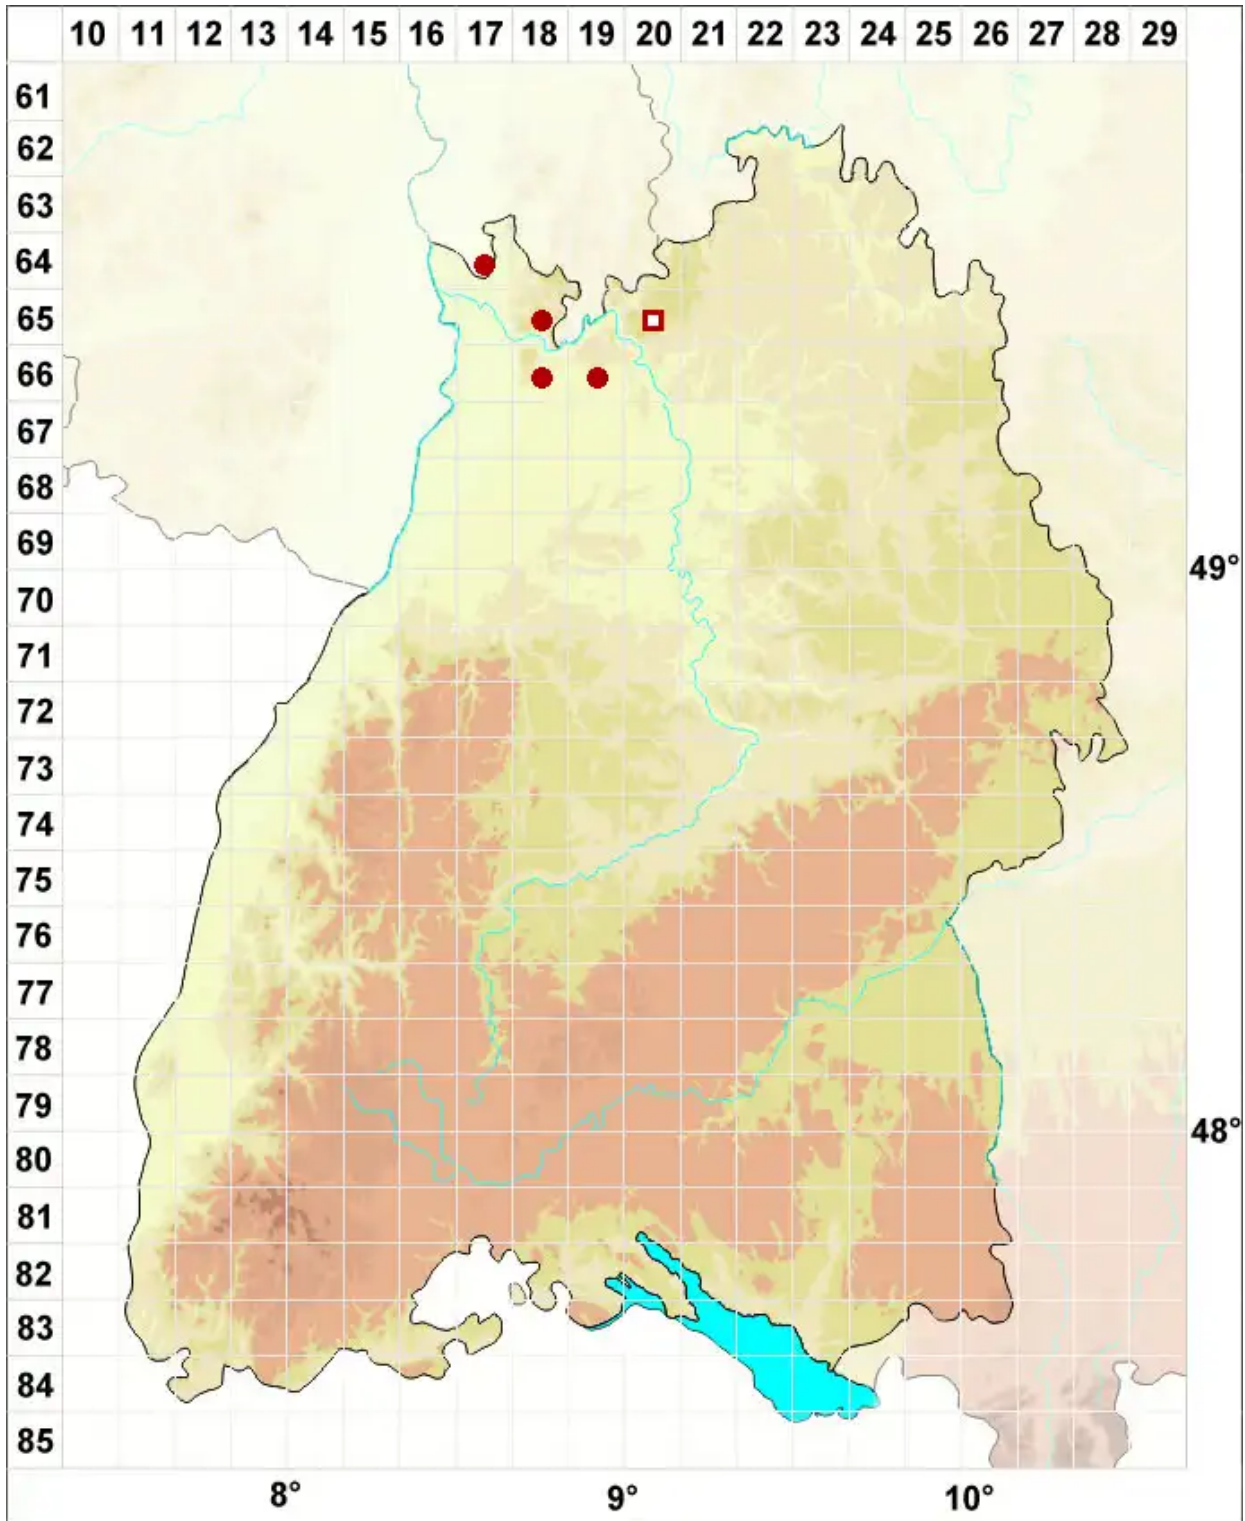

Parmotrema perlatum (Huds.) M. Choisy

Breitlappige Schüsselflechte

Legende:

Symbole:
Ausgefülltes Symbol:
Zeitraum von 1980 bis heute (Aktuelle Angabe)
Leeres Symbol:
Zeitraum vor 1980 (Altangabe)
Quadrat: Herbarbeleg