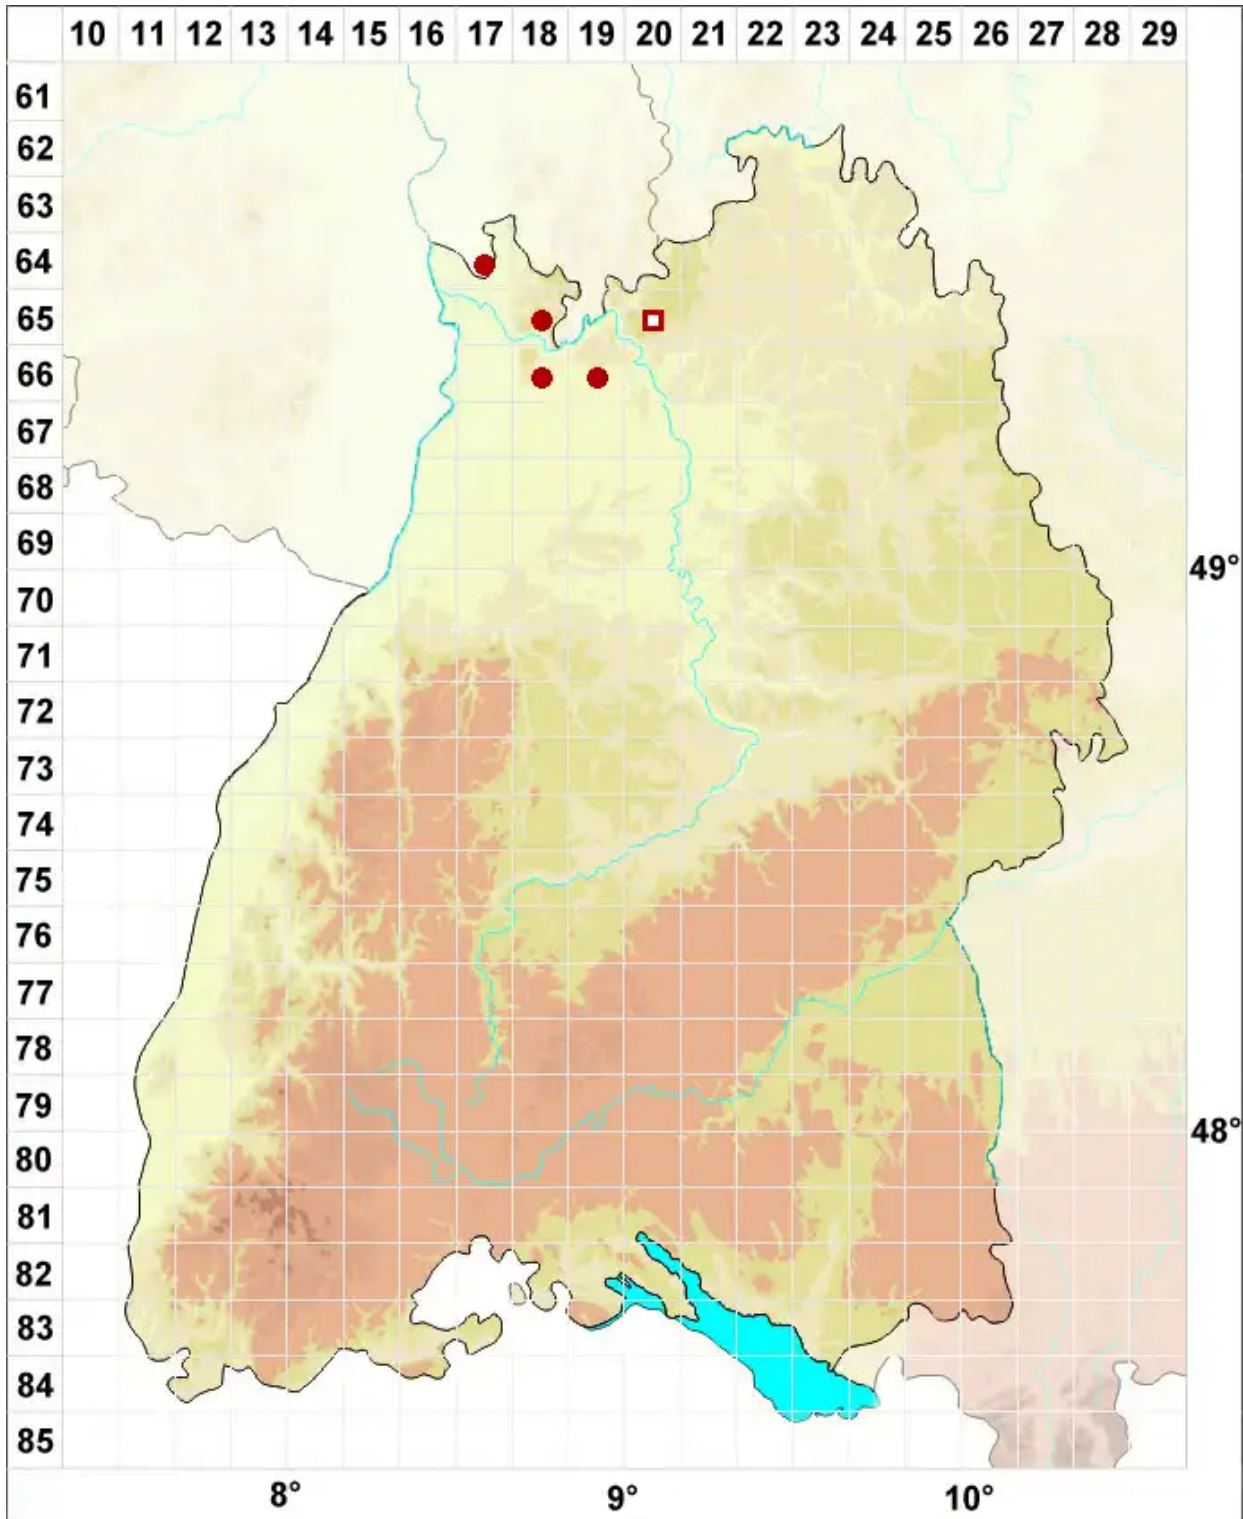

Parmotrema perlatum (Huds.) M. Choisy

Breitlappige Schüsselflechte

Legende:

- Symbole:**
- Ausgefülltes Symbol:
Zeitraum von 1980 bis heute (Aktuelle Angabe)
 - Leeres Symbol:
Zeitraum vor 1980 (Altangabe)
 - Quadrat: Herbarbeleg