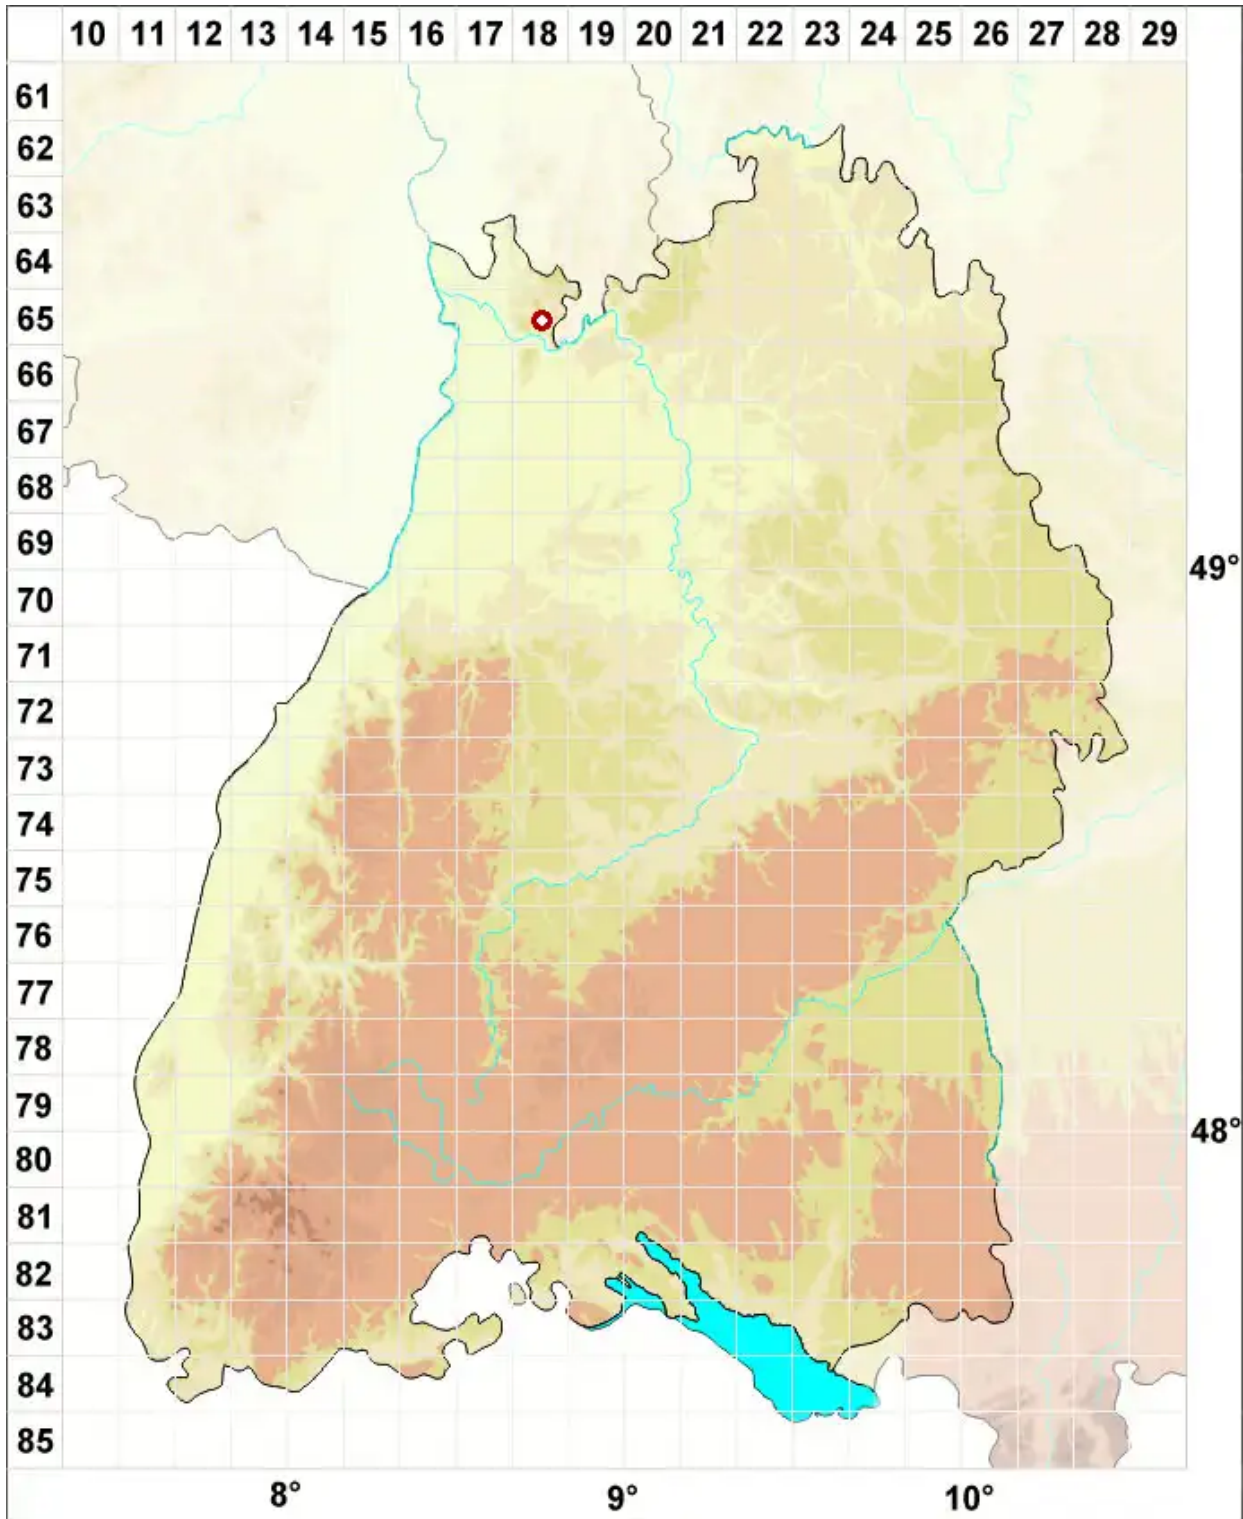

Parmotrema crinitum (Ach.) M. Choisy

Behaarte Schüsselflechte

Legende:

- Symbole:**
Ausgefülltes Symbol:
Zeitraum von 1980 bis heute (Aktuelle Angabe)
Leeres Symbol:
Zeitraum vor 1980 (Altangabe)
Quadrat: Herbarbeleg