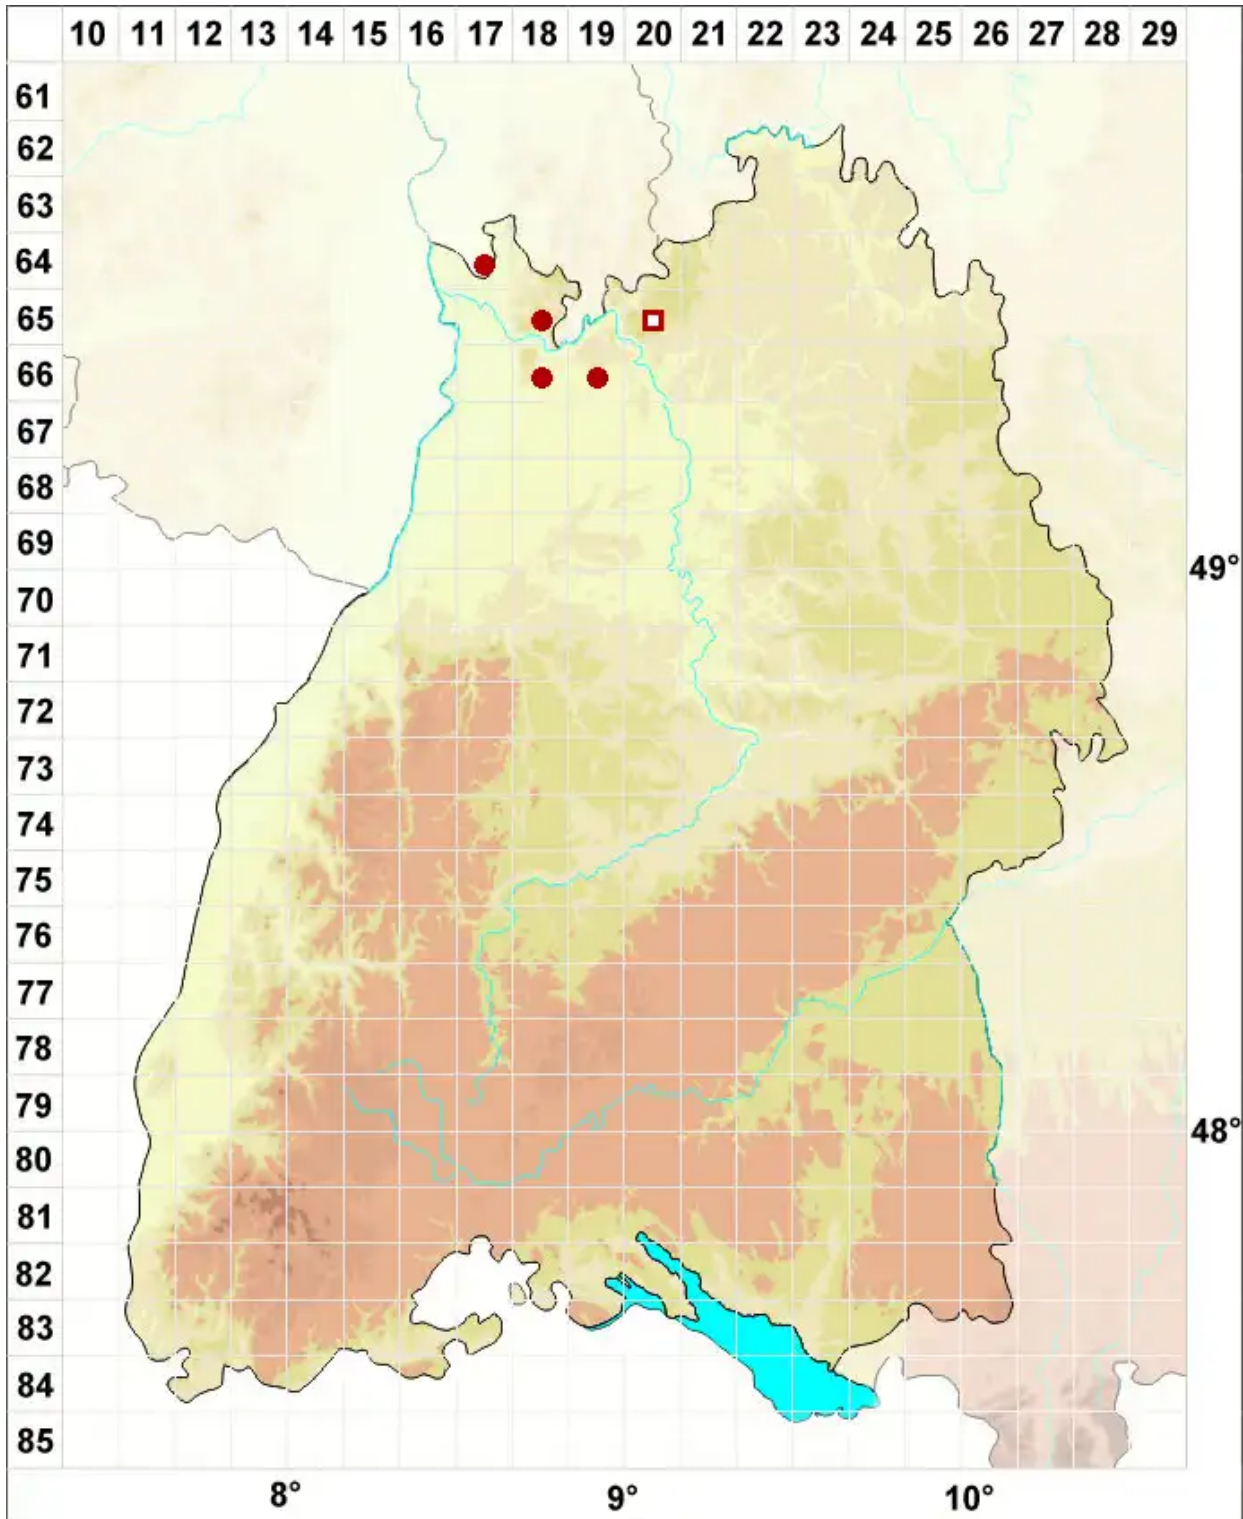

# Parmotrema perlatum (Huds.) M. Choisy

Breitlappige Schüsselflechte

Legende:

**Symbole:**

Ausgefülltes Symbol:  
Zeitraum von 1980 bis heute (Aktuelle Angabe)

Leeres Symbol:  
Zeitraum vor 1980 (Altangabe)

Quadrat: Herbarbeleg