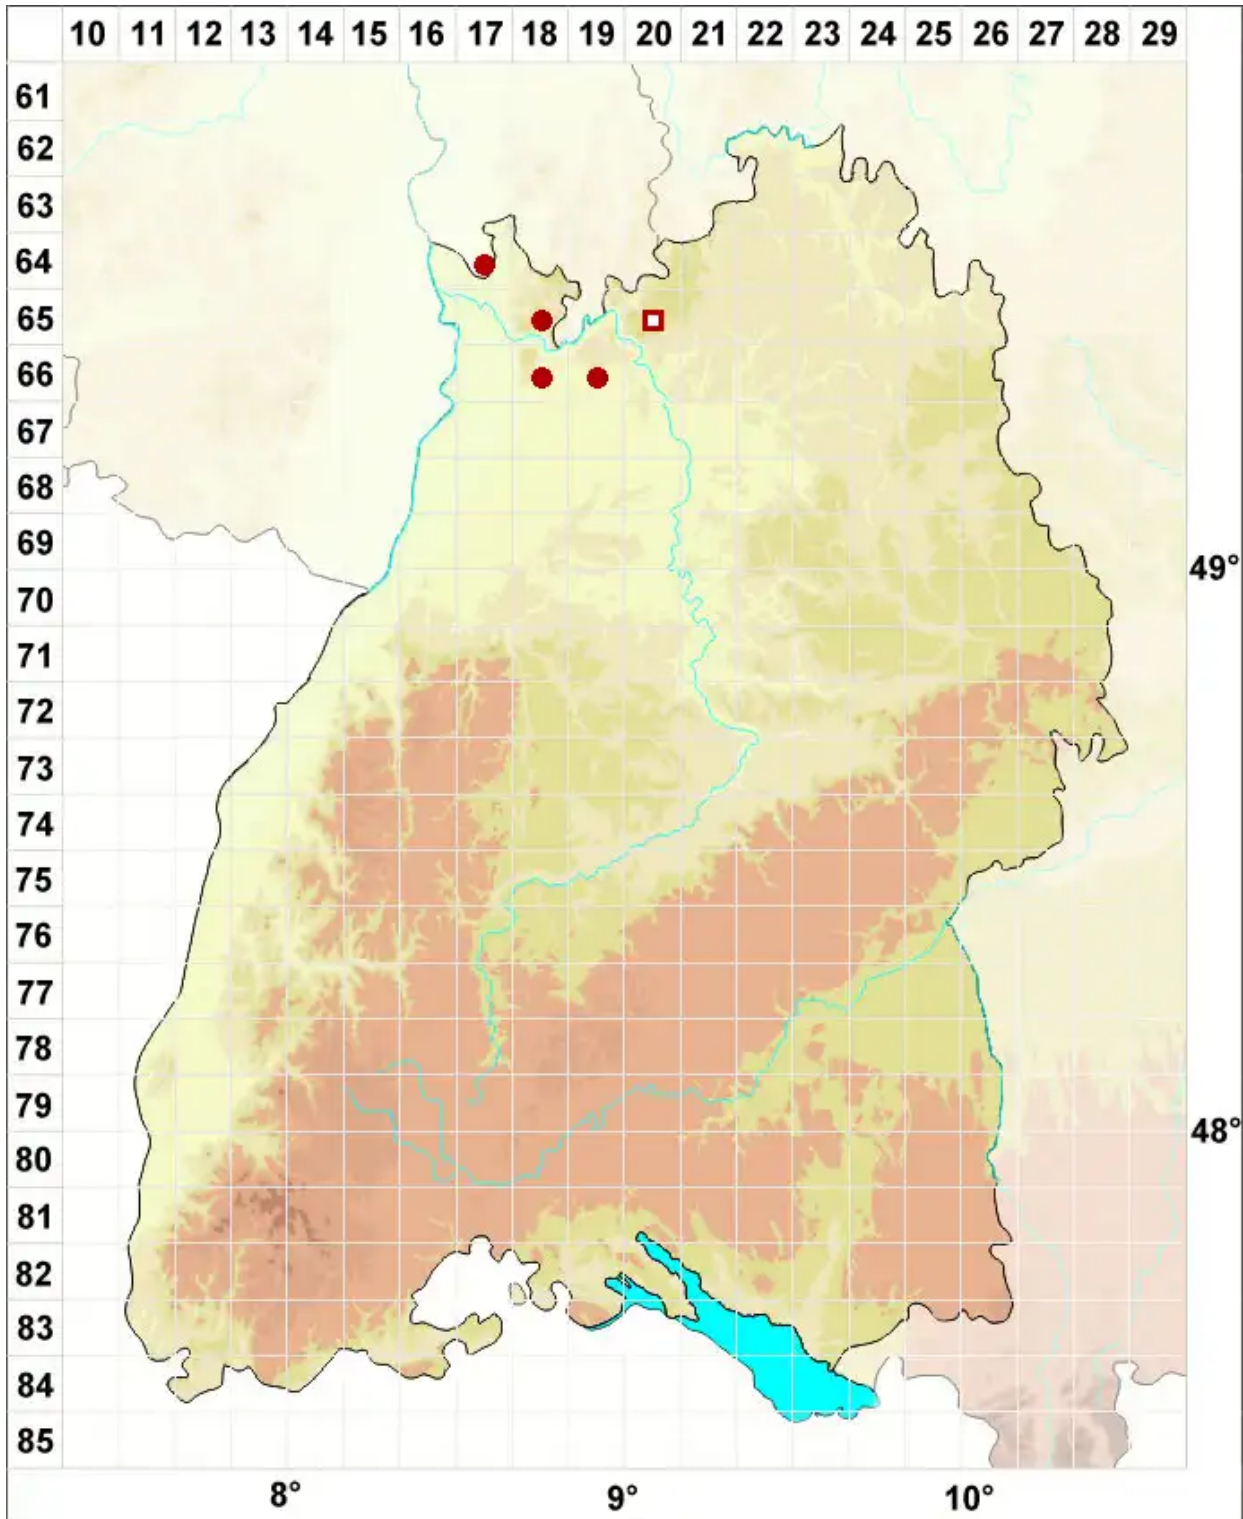

# Parmotrema perlatum (Huds.) M. Choisy

Breitlappige Schüsselflechte

Legende:

- Symbole:**  
Ausgefülltes Symbol:  
Zeitraum von 1980 bis heute (Aktuelle Angabe)  
Leeres Symbol:  
Zeitraum vor 1980 (Altangabe)  
Quadrat: Herbarbeleg