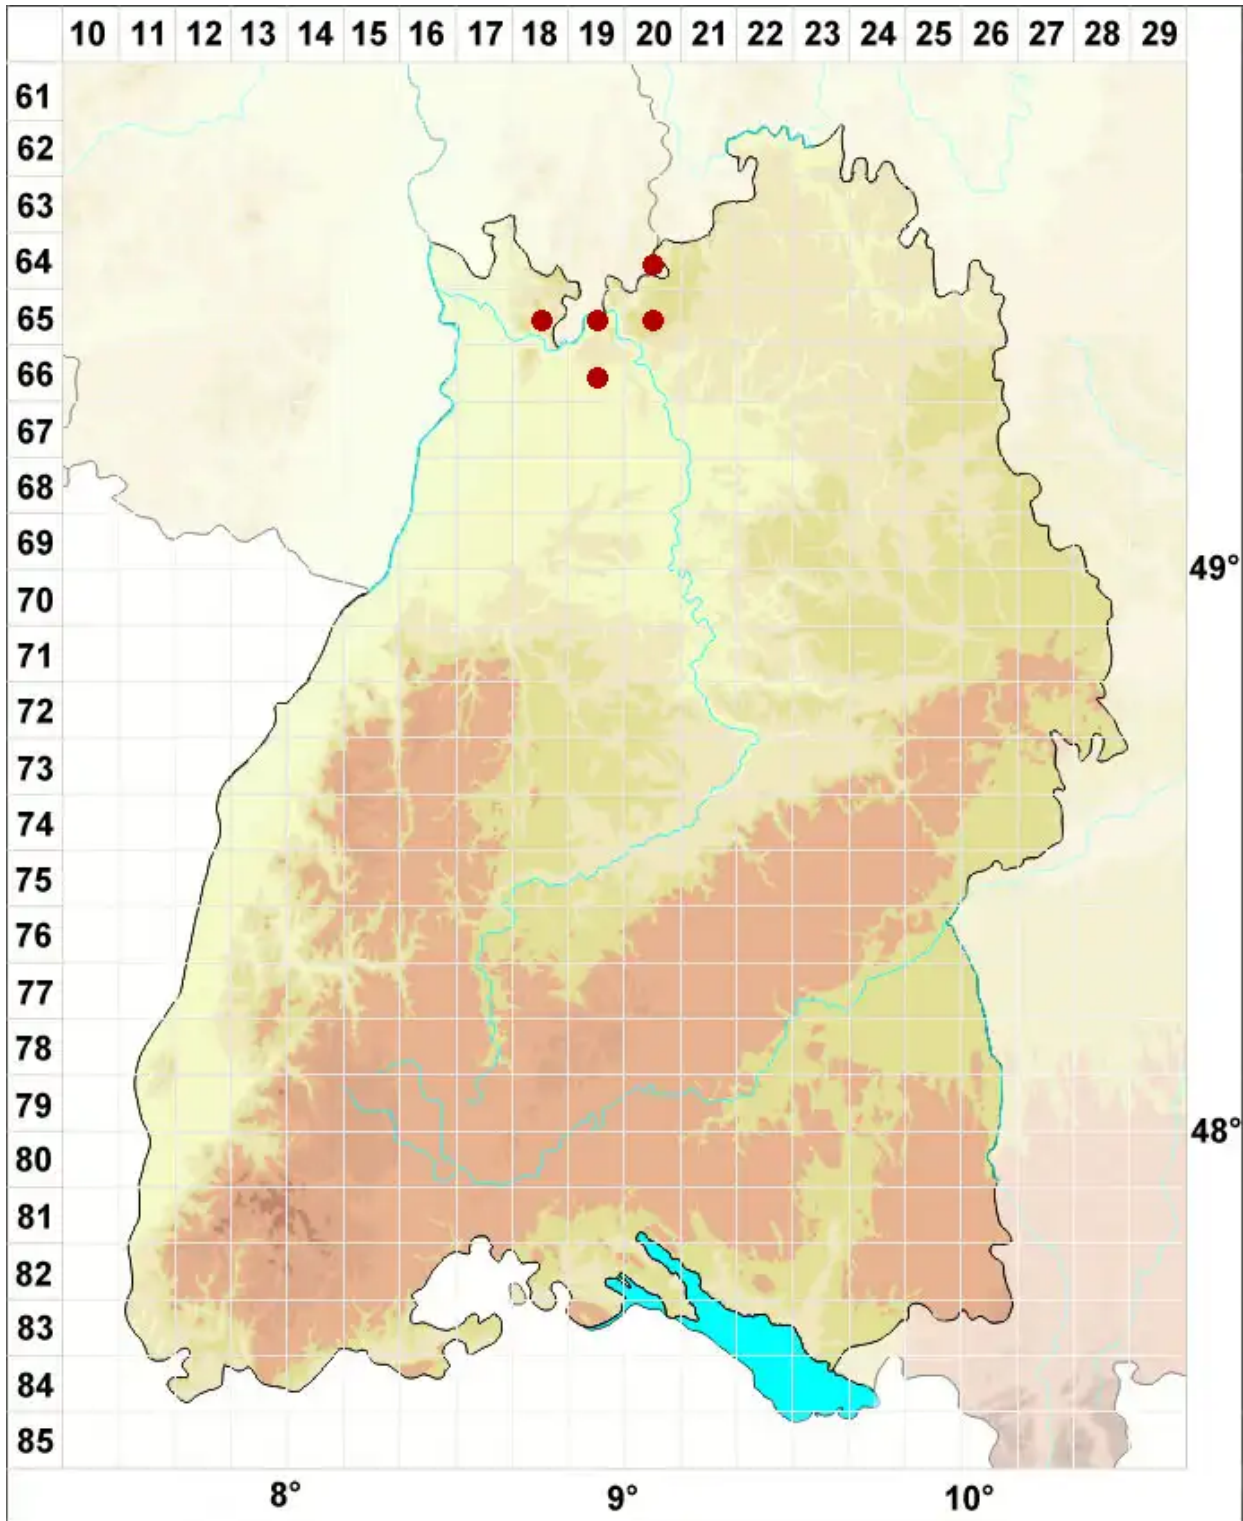

Parmeliopsis hyperopta (Ach.) Arnold

Übersehene Napfflechte

Legende:

Symbole:
Ausgefülltes Symbol:
Zeitraum von 1980 bis heute (Aktuelle Angabe)
Leeres Symbol:
Zeitraum vor 1980 (Altangabe)
Quadrat: Herbarbeleg