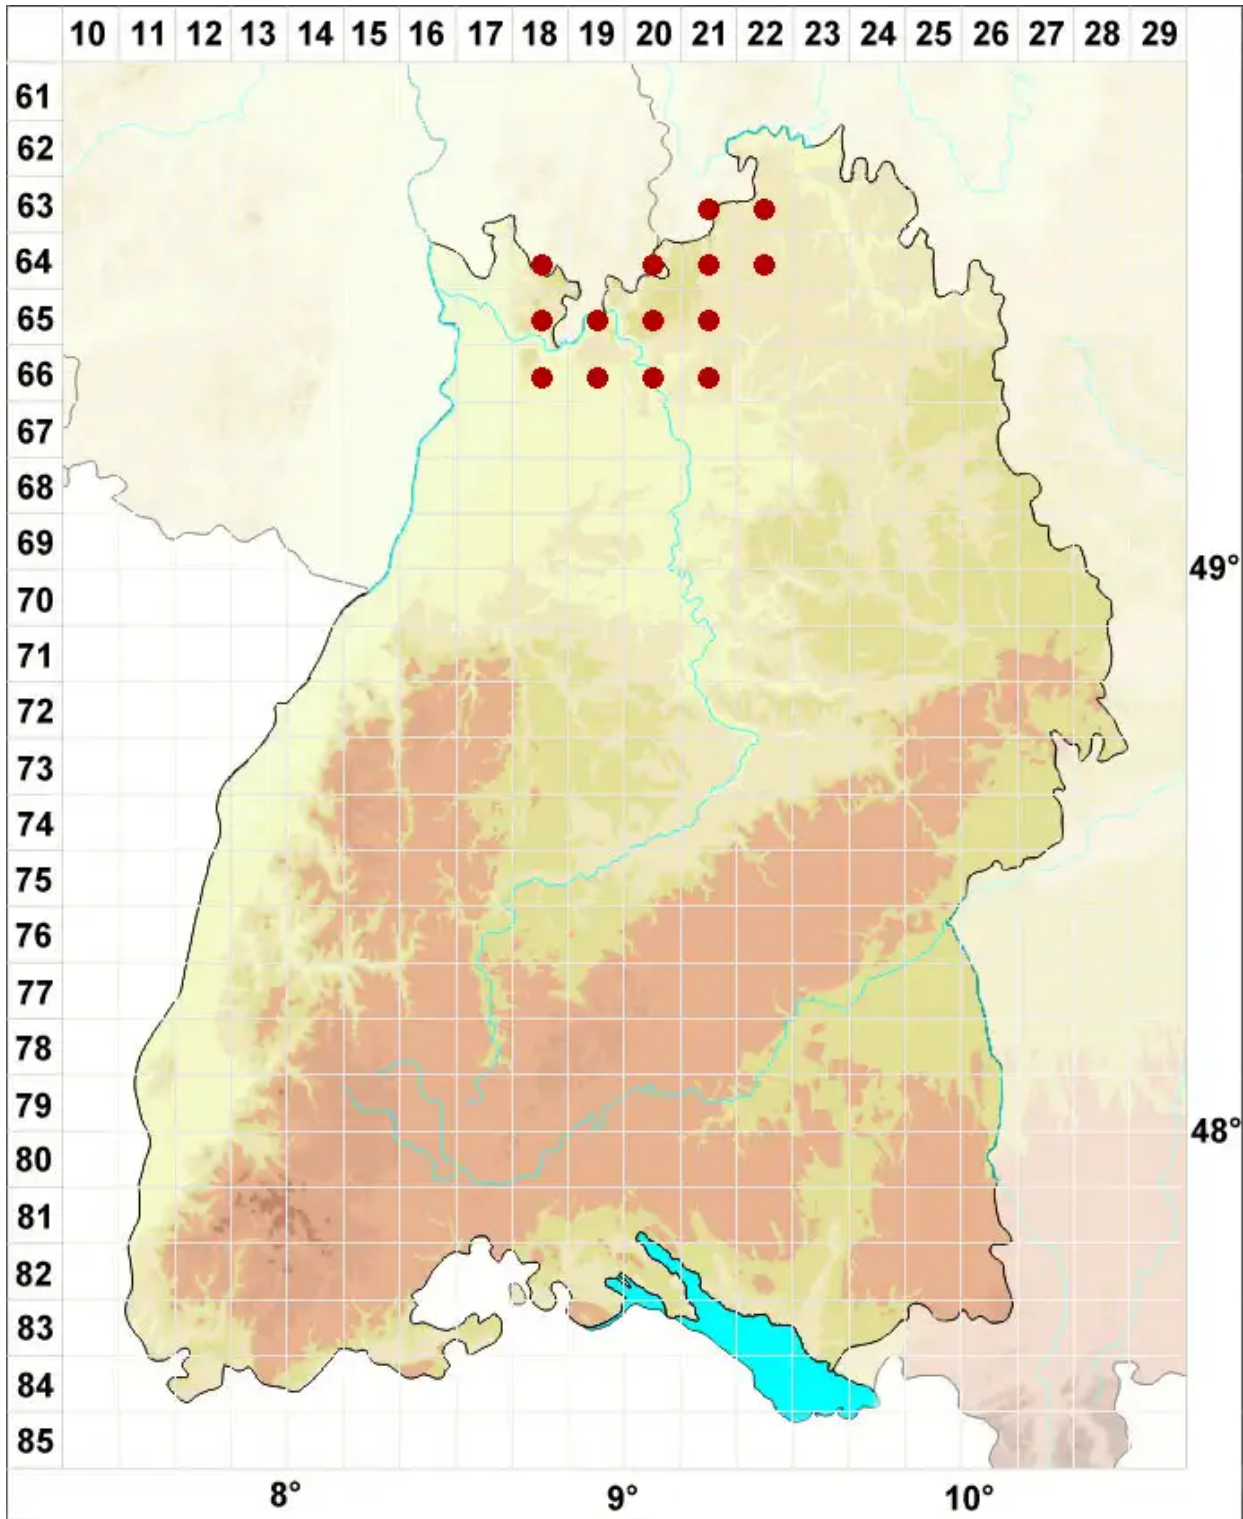

Parmeliopsis ambigua (Wulfen) Nyl.

Wechselhafte Napfflechte

Legende:

- Symbole:**
- Ausgefülltes Symbol:
Zeitraum von 1980 bis heute (Aktuelle Angabe)
 - Leeres Symbol:
Zeitraum vor 1980 (Altangabe)
 - Quadrat: Herbarbeleg