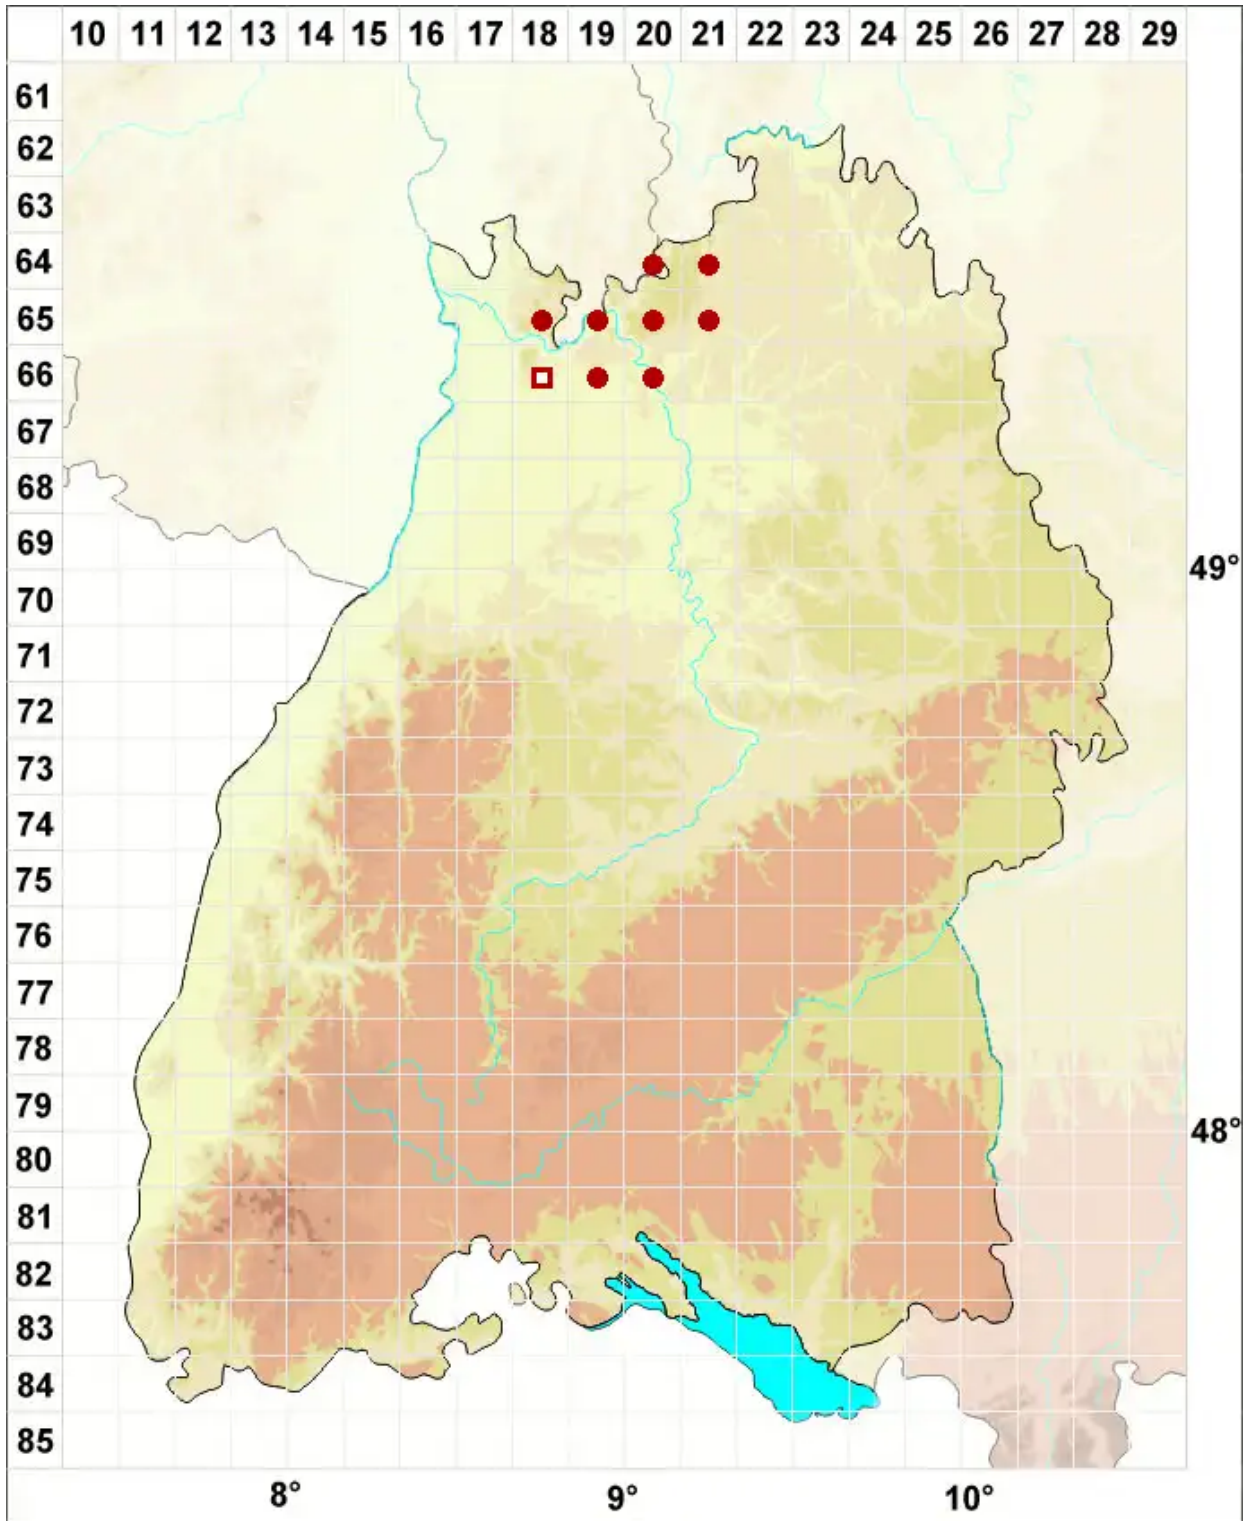

# Parmelina pastillifera (Harm.) Hale

Pillen-Schüsselflechte

Legende:

- Symbole:**
- Ausgefülltes Symbol:  
Zeitraum von 1980 bis heute (Aktuelle Angabe)
  - Leeres Symbol:  
Zeitraum vor 1980 (Altangabe)
  - Quadrat: Herbarbeleg