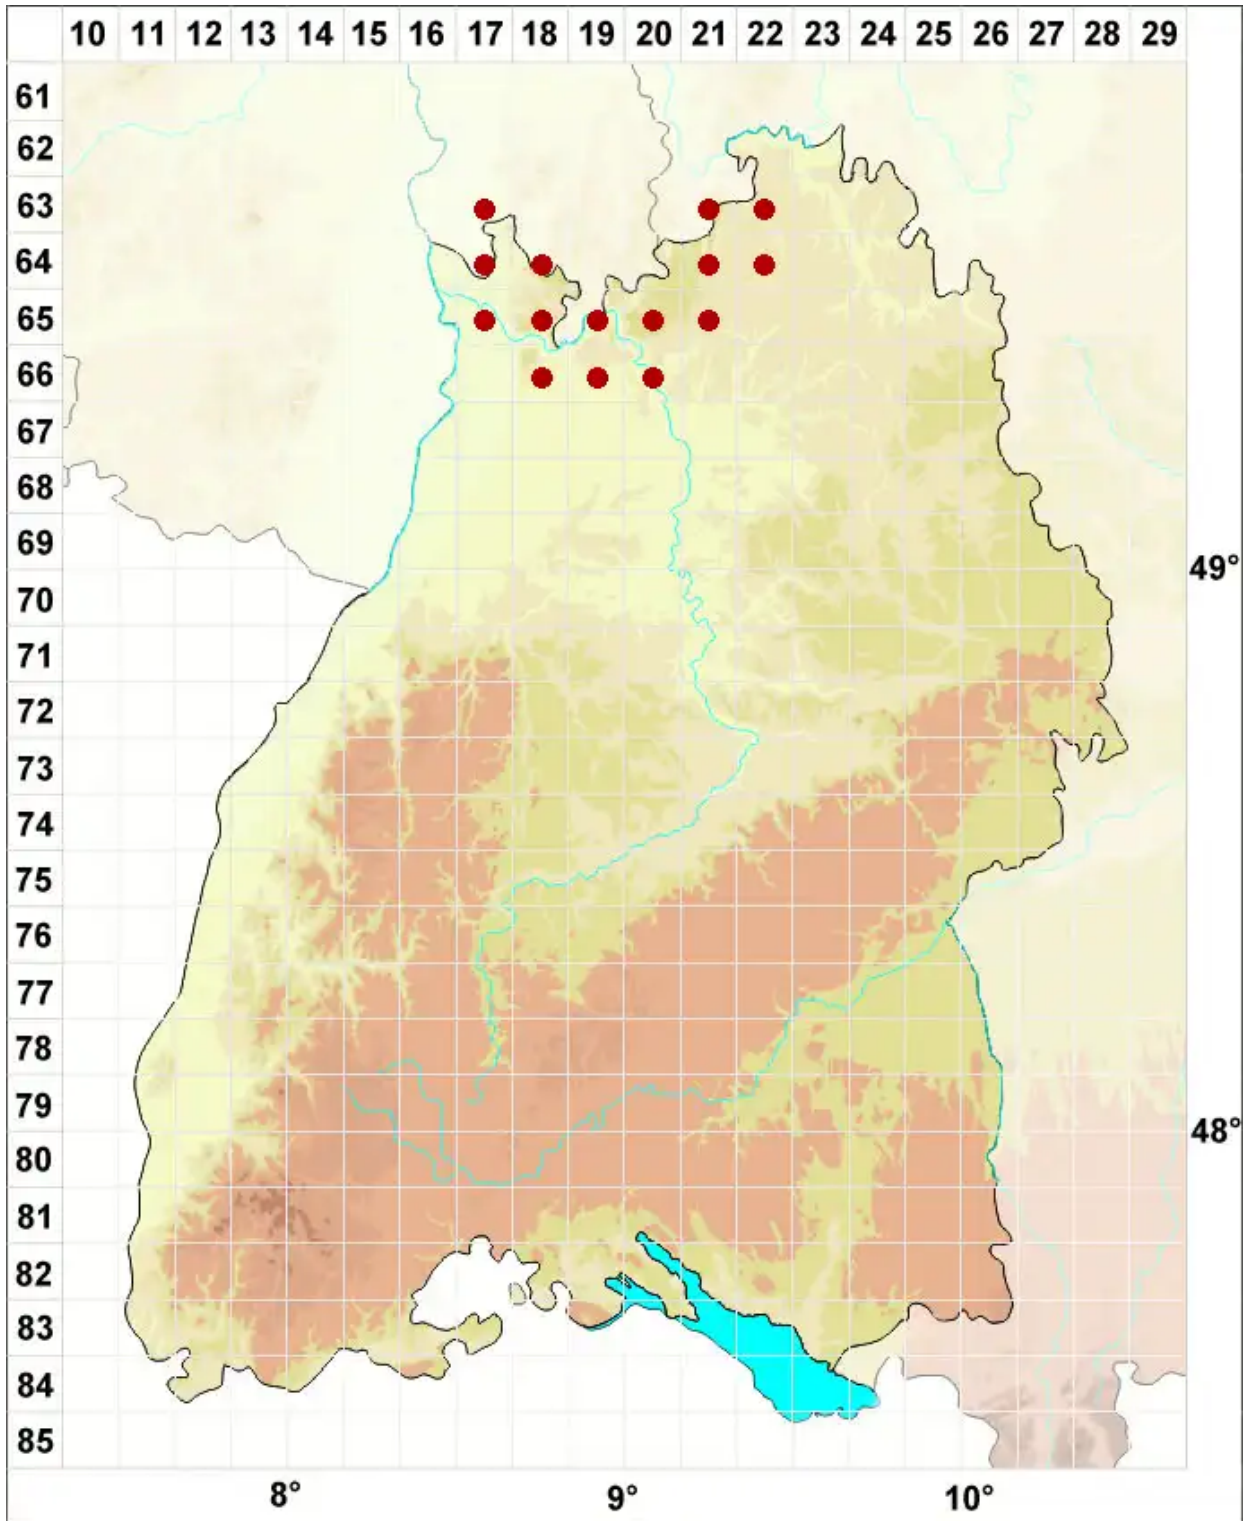

Xanthoparmelia verruculifera (Nyl.) O. Blanco, A. Crespo, Elix

Warzen-Felsschüsselflechte

Legende:

Symbole:
Ausgefülltes Symbol:
Zeitraum von 1980 bis heute (Aktuelle Angabe)
Leeres Symbol:
Zeitraum vor 1980 (Altangabe)
Quadrat: Herbarbeleg