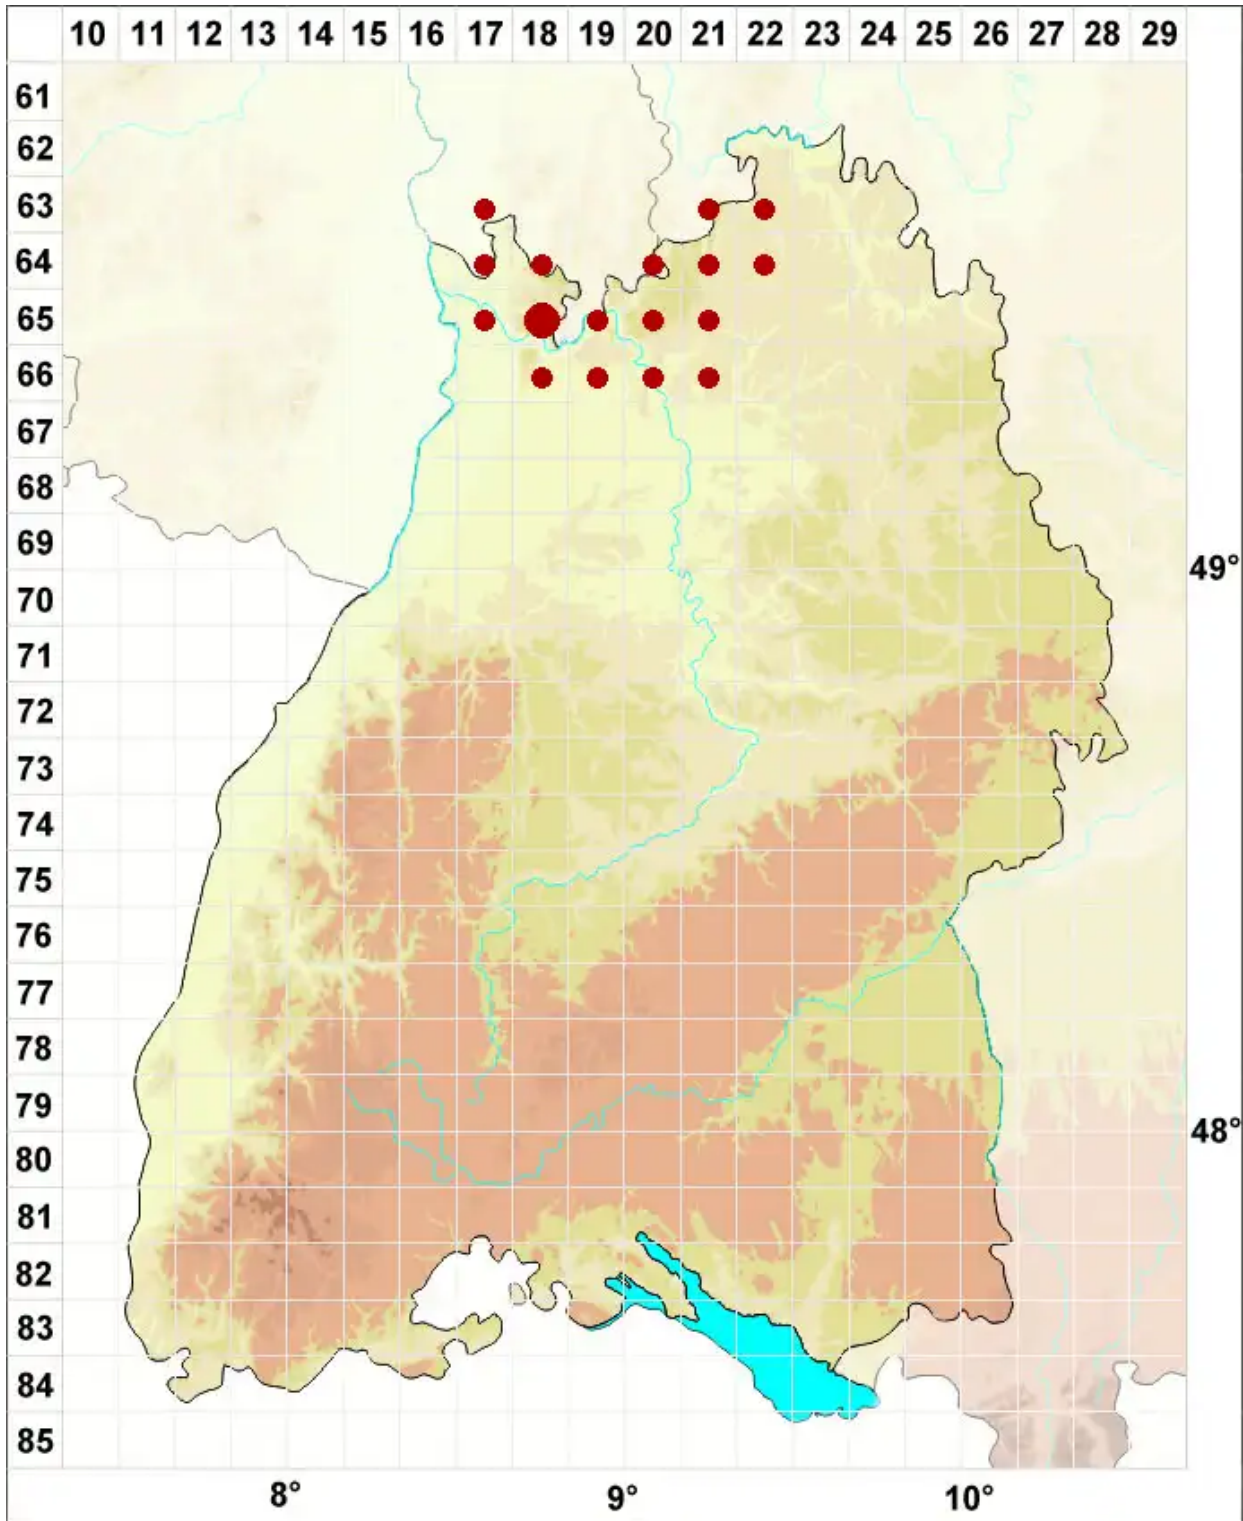

# Parmelia sulcata Taylor

## Furchen-Schüsselflechte

Legende:

**Symbole:**  
Ausgefülltes Symbol:  
Zeitraum von 1980 bis heute (Aktuelle Angabe)  
Leeres Symbol:  
Zeitraum vor 1980 (Altangabe)  
Quadrat: Herbarbeleg