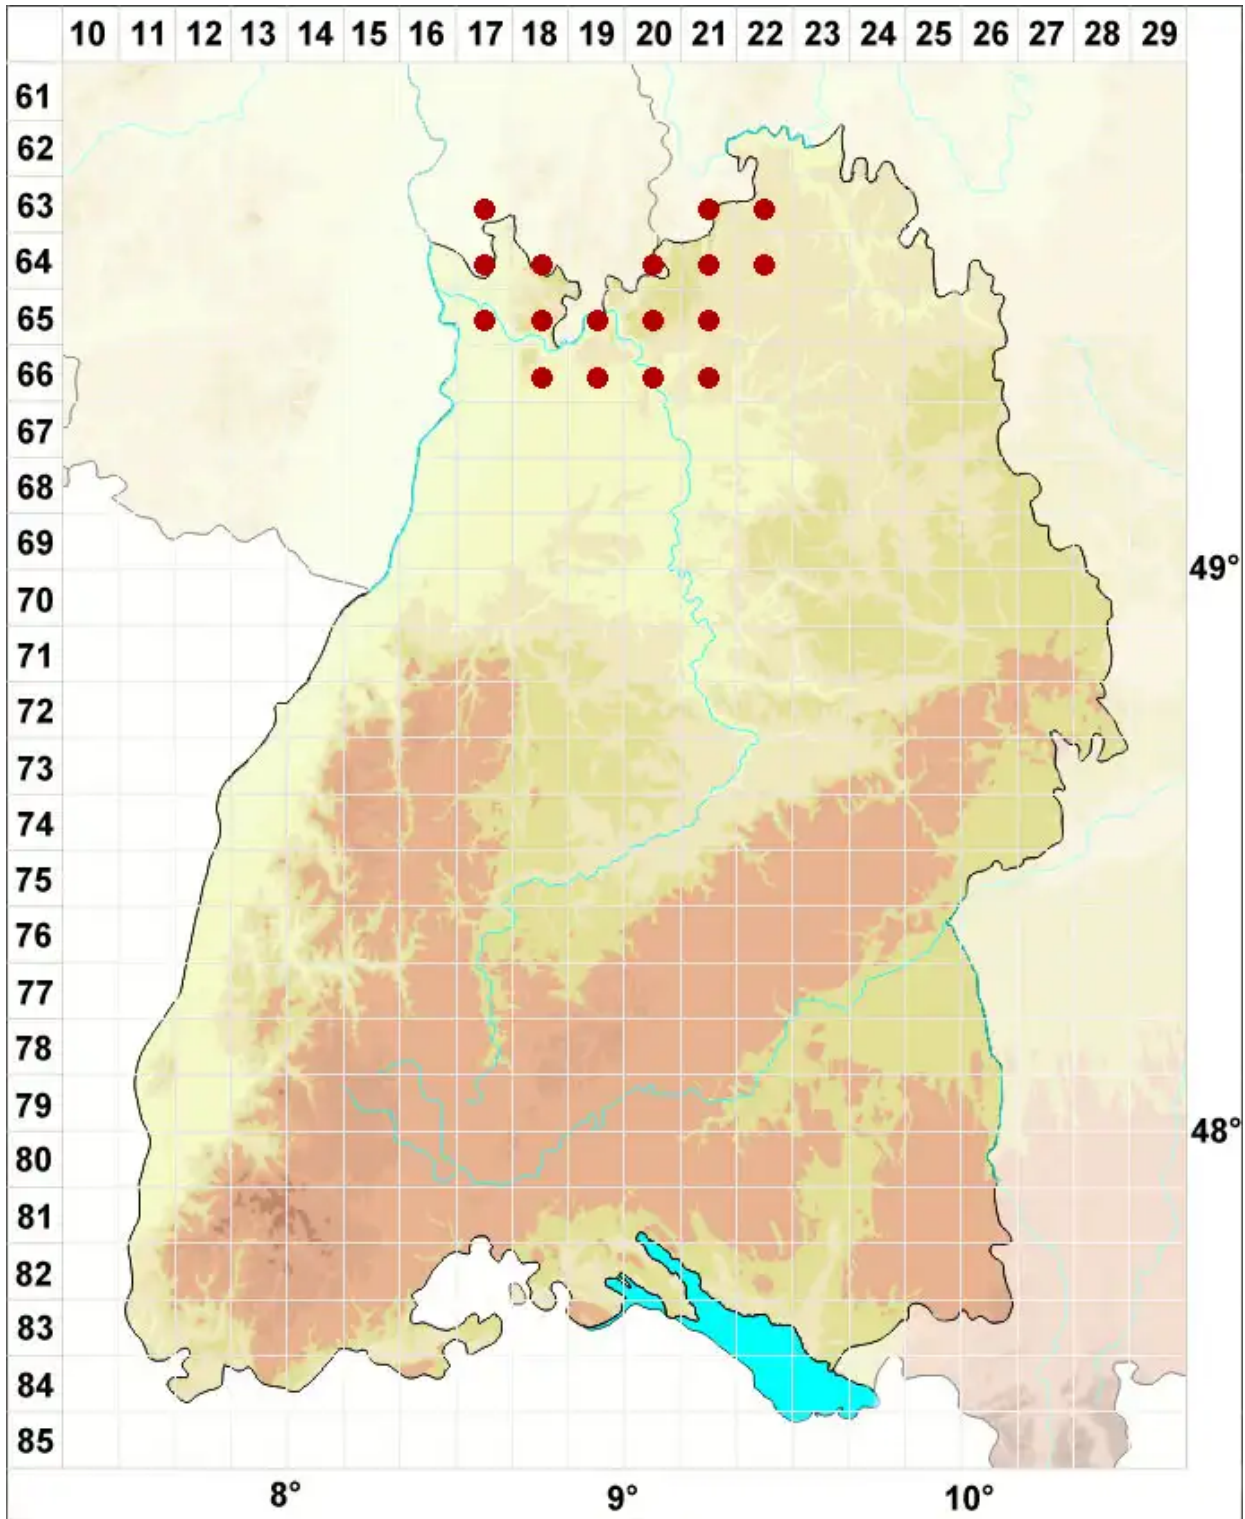

# Punctelia subrudecta (Nyl.) Krog

## Gefleckte Punktschüsselflechte

Legende:

- Symbole:**
- Ausgefülltes Symbol:  
Zeitraum von 1980 bis heute (Aktuelle Angabe)
  - Leeres Symbol:  
Zeitraum vor 1980 (Altangabe)
  - Quadrat: Herbarbeleg