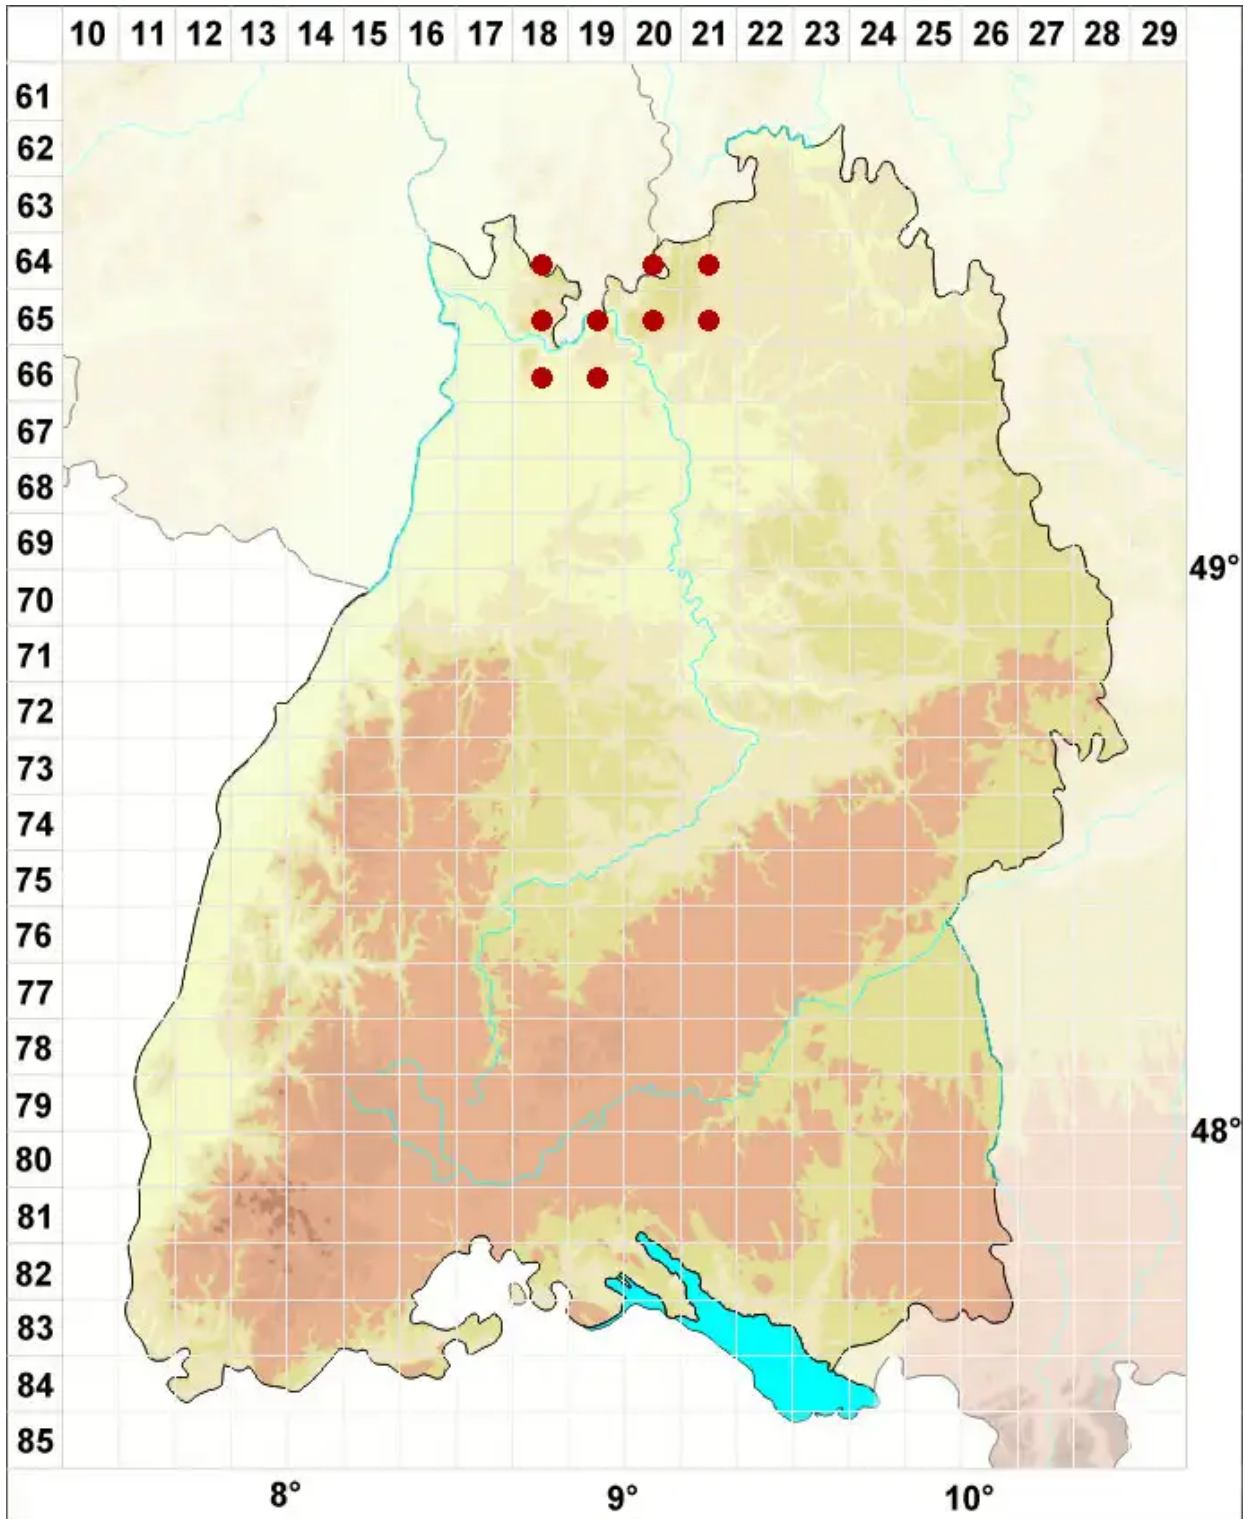

Parmelia submontana Nád.v. ex Hale

Verdrehte Schüsselflechte

Legende:

- Symbole:**
- Ausgefülltes Symbol:
Zeitraum von 1980 bis heute (Aktuelle Angabe)
 - Leeres Symbol:
Zeitraum vor 1980 (Altangabe)
 - Quadrat: Herbarbeleg